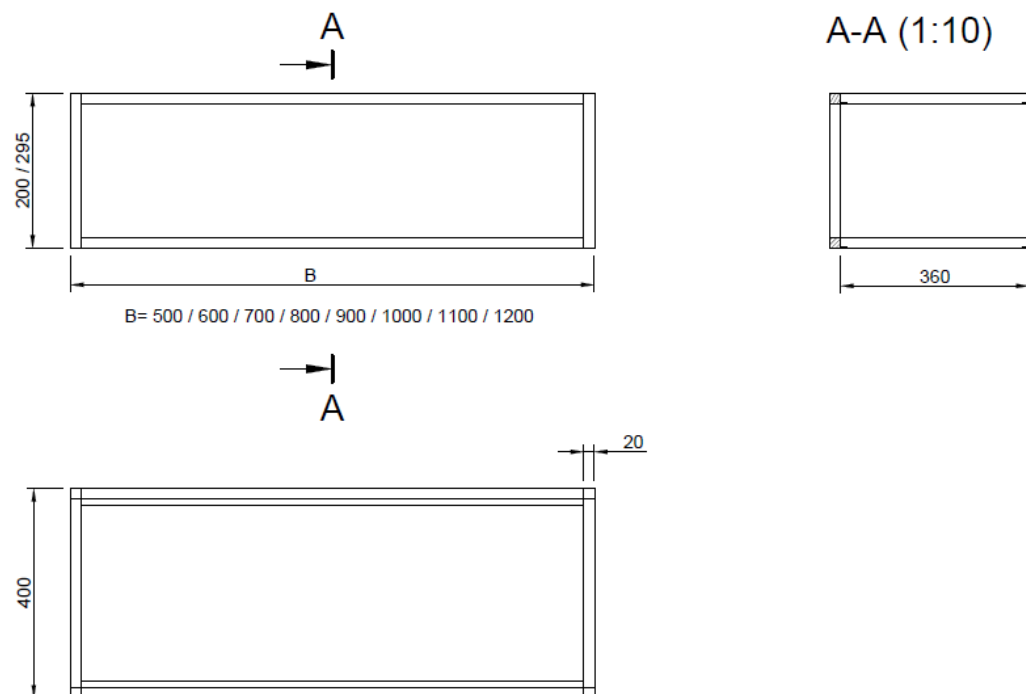

# DETREMMERIE

BATHROOM FURNITURE

OPMERKINGEN / REMARQUES: GS@DETREMMERIE.BE

**OFH11 - OPEN ALUMINIUM FRAME / OFH11 - CADRE OUVERT ALUMINIUM**

50 - 120

500 - 1200 x 400

## OFH11 - OPEN ALUMINIUM FRAME / OFH11 - CADRE OUVERT ALUMINIUM

**NIET IN COMBINATIE MET WASTAFEL 16 INLEG- / AFDEKTABLETTEN STEEDS AFZONDERLIJK BESTELLEN.**  
**FRAME MET WASTAFEL STEEDS CONSOLES WIT / ZWART BESTELLEN OP P. 286**  
**PAS EN COMBINAISON AVEC TABLE-VASQUE 16 TABLETTES INTÉRIEURES À COMMANDER SÉPARÉMENT**  
**CADRE AVEC TABLEVASQUE TOUJOURS COMMANDER LES FIXATIONS BLANC / NOIR SUR P. 286**