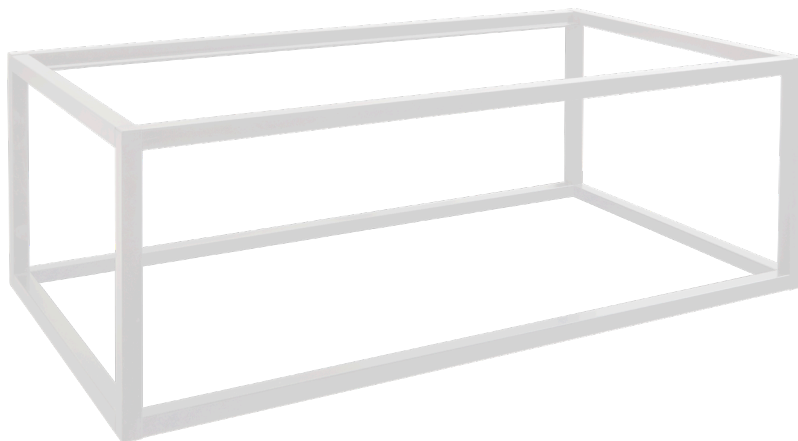

# DETREMMERIE

BATHROOM FURNITURE

OPMERKINGEN / REMARQUES: GS@DETREMMERIE.BE

**OFH11 - OPEN ALUMINIUM FRAME / OFH11 - CADRE OUVERT ALUMINIUM**

50 - 120

500 - 1200 x 400

## OFH11 - OPEN ALUMINIUM FRAME / OFH11 - CADRE OUVERT ALUMINIUM

**NIET IN COMBINATIE MET WASTAFEL 16 INLEG- / AFDEKTABLETTEN STEEDS AFZONDERLIJK BESTELLEN.**  
**FRAME MET WASTAFEL STEEDS CONSOLES WIT / ZWART BESTELLEN OP P. 286**  
**PAS EN COMBINAISON AVEC TABLE-VASQUE 16 TABLETTES INTÉRIEURES À COMMANDER SÉPARÉMENT**  
**CADRE AVEC TABLEVASQUE TOUJOURS COMMANDER LES FIXATIONS BLANC / NOIR SUR P. 286**