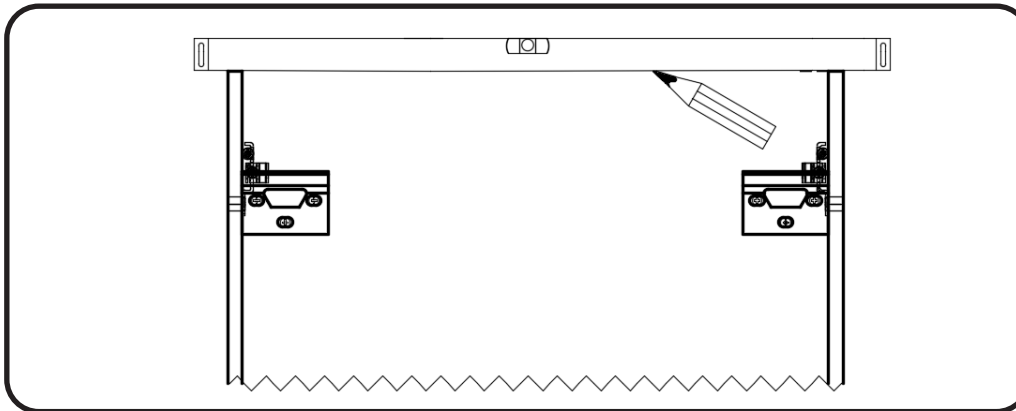

# DETREMMERIE

BATHROOM FURNITURE

OPMERKINGEN / REMARQUES: GS@DETREMMERIE.BE

GELAKTE / RAL KLEUREN - LAQUÉ / RAL

montage wastafelblad / assemblage de l'étagère du lavabo

wastafel ondersteuning (kunst marmertop solid) support de bassin (marbre d'art/ top solid)  
(W13,W23, W24, W27, W34, W37) X= 120