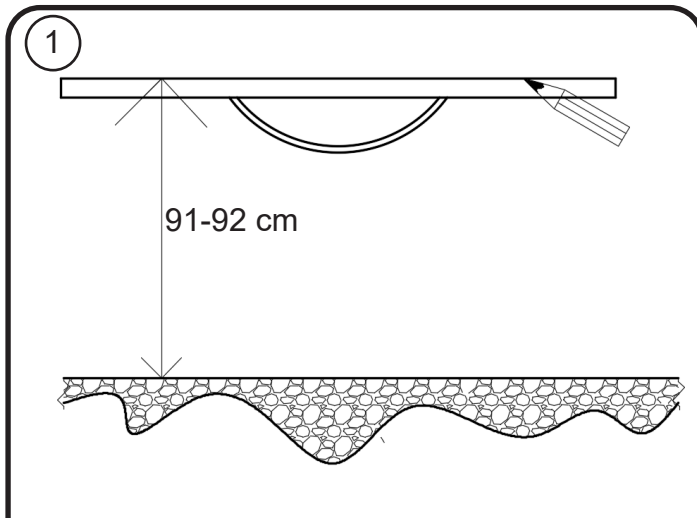

# DETREMMERIE

BATHROOM FURNITURE

OPMERKINGEN / REMARQUES: GS@DETREMMERIE.BE

GELAKTE / RAL KLEUREN - LAQUÉ / RAL

montage wastafelblad / assemblage de l'étagère du lavabo

wastafel ondersteuning (kunst marmertop solid) support de bassin (marbre d'art/ top solid)  
(W13,W23, W24, W27, W34, W37) X= 120