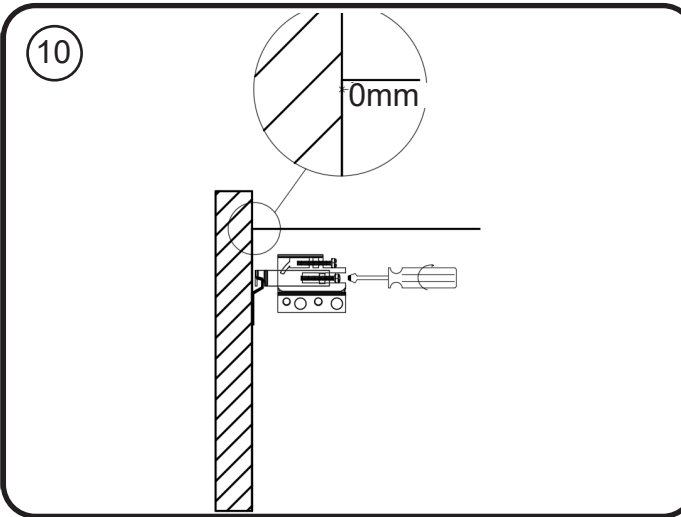

# DETREMMERIE

BATHROOM FURNITURE

OPMERKINGEN / REMARQUES: GS@DETREMMERIE.BE

GELAKTE / RAL KLEUREN - LAQUÉ / RAL

montage wastafelblad / assemblage de l'étagère du lavabo

wastafel ondersteuning (kunst marmertop solid) support de bassin (marbre d'art/ top solid)  
(W13,W23, W24, W27, W34, W37) X= 120