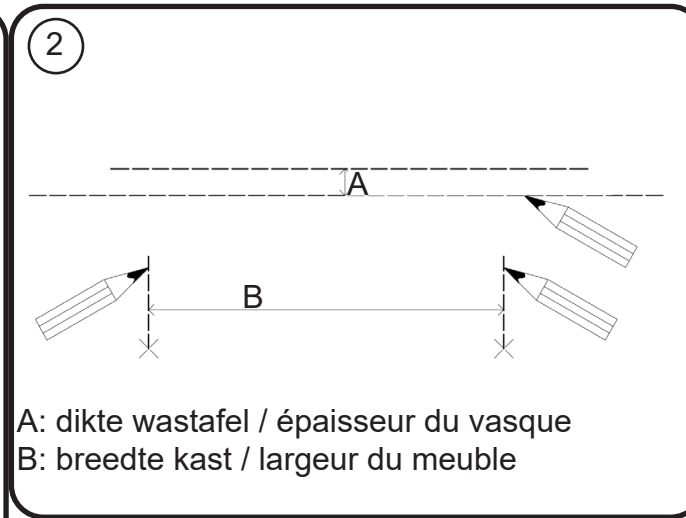

# DETREMMERIE

BATHROOM FURNITURE

OPMERKINGEN / REMARQUES: GS@DETREMMERIE.BE

GELAKTE / RAL KLEUREN - LAQUÉ / RAL

montage wastafelblad / assemblage de l'étagère du lavabo

wastafel ondersteuning (kunst marmertop solid) support de bassin (marbre d'art/ top solid)  
(W13,W23, W24, W27, W34, W37) X= 120