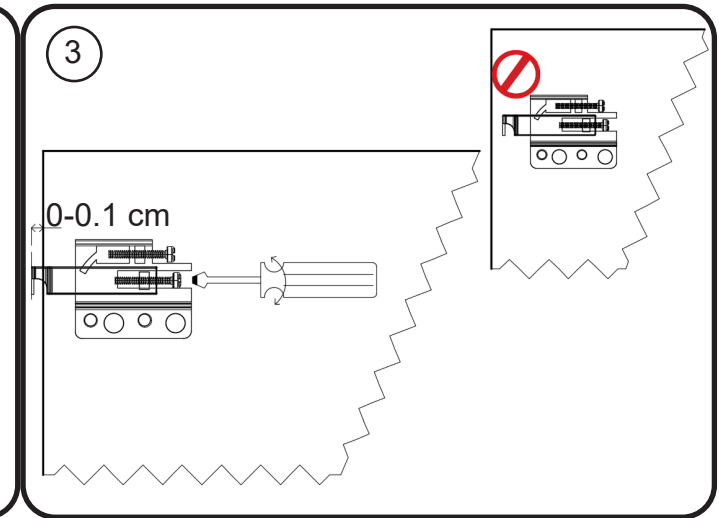

# DETREMMERIE

BATHROOM FURNITURE

OPMERKINGEN / REMARQUES: GS@DETREMMERIE.BE

GELAKTE / RAL KLEUREN - LAQUÉ / RAL

montage wastafelblad / assemblage de l'étagère du lavabo

wastafel ondersteuning (kunst marmertop solid) support de bassin (marbre d'art/ top solid)  
(W13,W23, W24, W27, W34, W37) X= 120