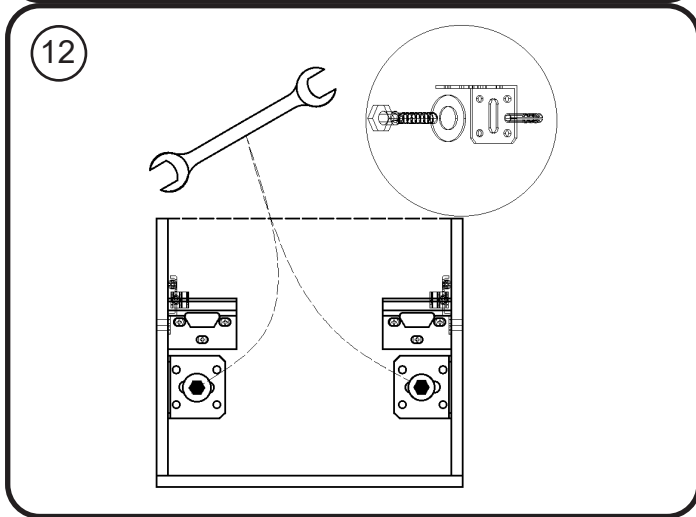

# DETREMMERIE

BATHROOM FURNITURE

OPMERKINGEN / REMARQUES: GS@DETREMMERIE.BE

GELAKTE / RAL KLEUREN - LAQUÉ / RAL

montage wastafelblad / assemblage de l'étagère du lavabo

wastafel ondersteuning (kunst marmertop solid) support de bassin (marbre d'art/ top solid)  
(W13,W23, W24, W27, W34, W37) X= 120