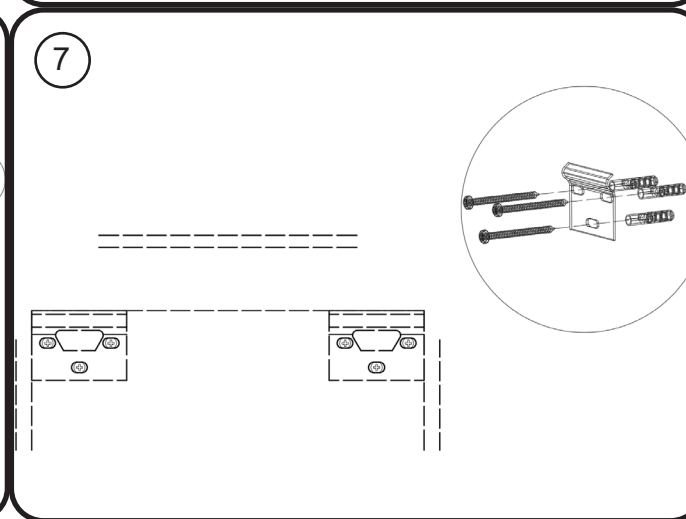

# DETREMMERIE

BATHROOM FURNITURE

OPMERKINGEN / REMARQUES: GS@DETREMMERIE.BE

GELAKTE / RAL KLEUREN - LAQUÉ / RAL

montage wastafelblad / assemblage de l'étagère du lavabo

wastafel ondersteuning (kunst marmertop solid) support de bassin (marbre d'art/ top solid)  
(W13,W23, W24, W27, W34, W37) X= 120