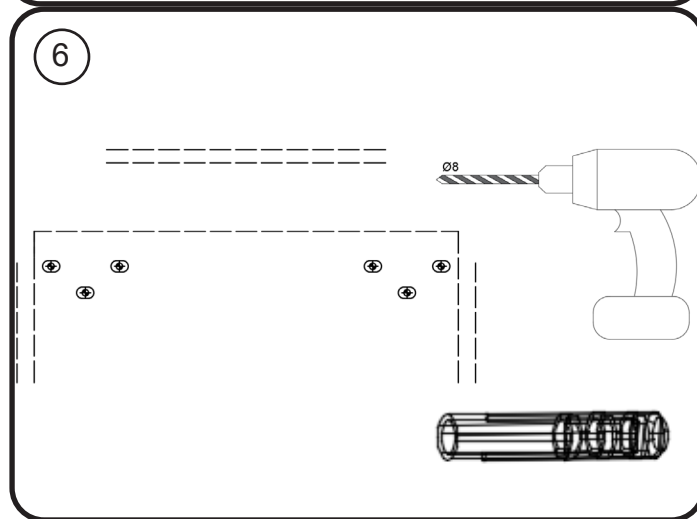

# DETREMMERIE

BATHROOM FURNITURE

OPMERKINGEN / REMARQUES: GS@DETREMMERIE.BE

GELAKTE / RAL KLEUREN - LAQUÉ / RAL

montage wastafelblad / assemblage de l'étagère du lavabo

wastafel ondersteuning (kunst marmertop solid) support de bassin (marbre d'art/ top solid)  
(W13,W23, W24, W27, W34, W37) X= 120