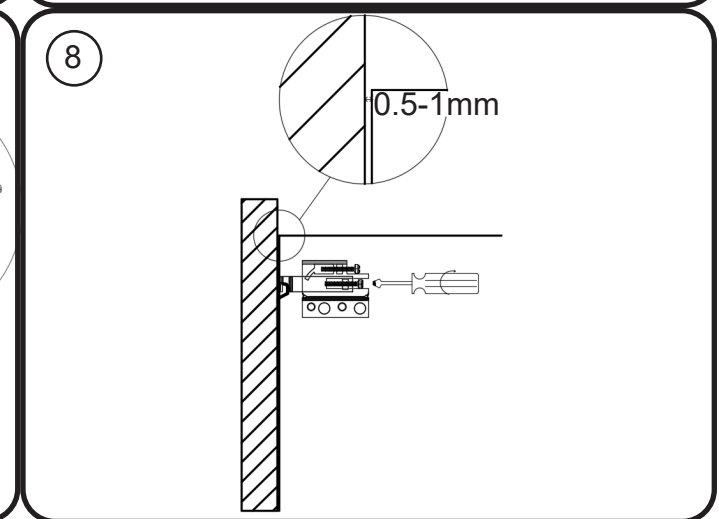

# DETREMMERIE

BATHROOM FURNITURE

OPMERKINGEN / REMARQUES: GS@DETREMMERIE.BE

GELAKTE / RAL KLEUREN - LAQUÉ / RAL

montage wastafelblad / assemblage de l'étagère du lavabo

wastafel ondersteuning (kunst marmertop solid) support de bassin (marbre d'art/ top solid)  
(W13,W23, W24, W27, W34, W37) X= 120