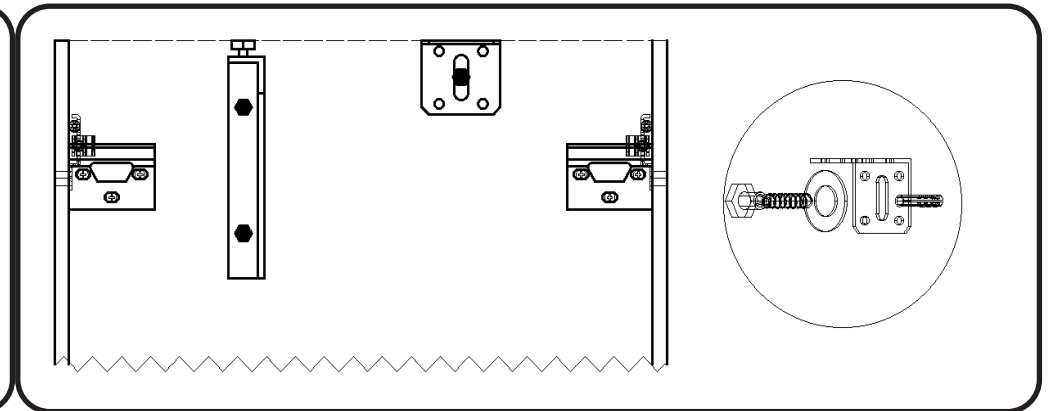

# DETREMMERIE

BATHROOM FURNITURE

OPMERKINGEN / REMARQUES: GS@DETREMMERIE.BE

GELAKTE / RAL KLEUREN - LAQUÉ / RAL

montage wastafelblad / assemblage de l'étagère du lavabo

wastafel ondersteuning (kunst marmertop solid) support de bassin (marbre d'art/ top solid)  
(W13,W23, W24, W27, W34, W37) X= 120