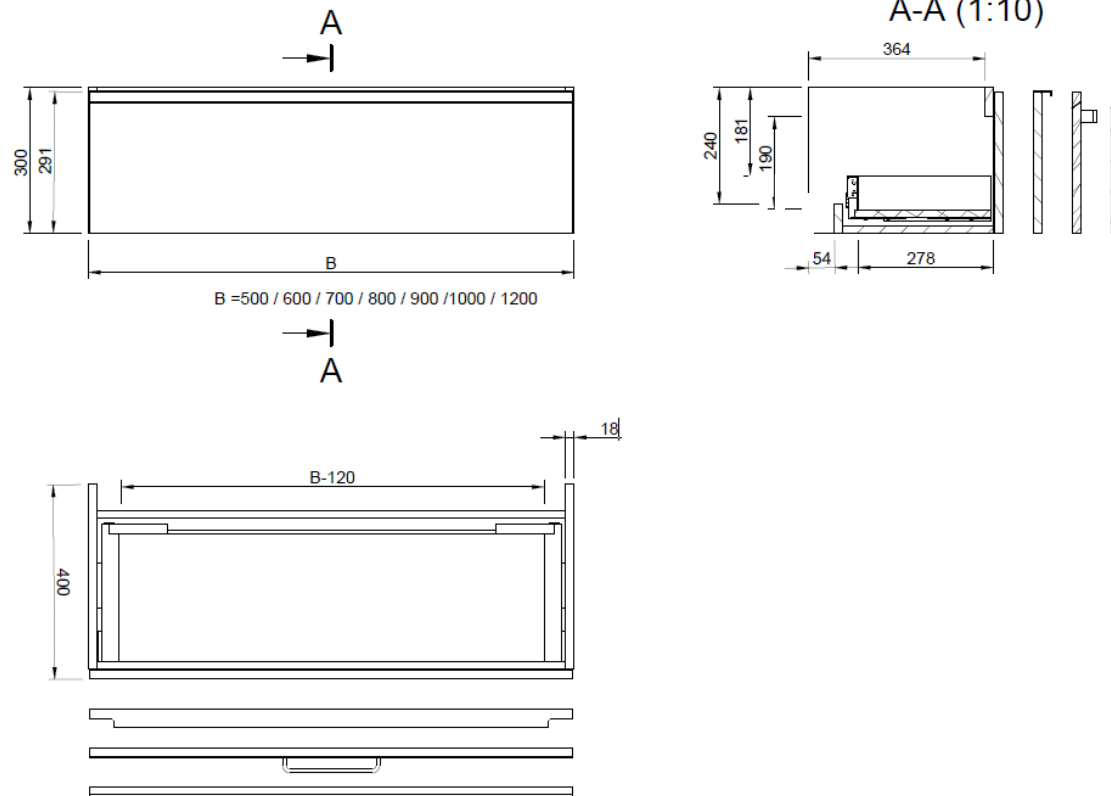

# DETREMMERIE

BATHROOM FURNITURE

OPMERKINGEN / REMARQUES: GS@DETREMMERIE.BE

GELAKTE / RAL KLEUREN - LAQUÉ / RAL

montage wastafelblad / assemblage de l'étagère du lavabo

wastafel ondersteuning (kunst marmertop solid) support de bassin (marbre d'art/ top solid)  
(W13,W23, W24, W27, W34, W37) X= 120