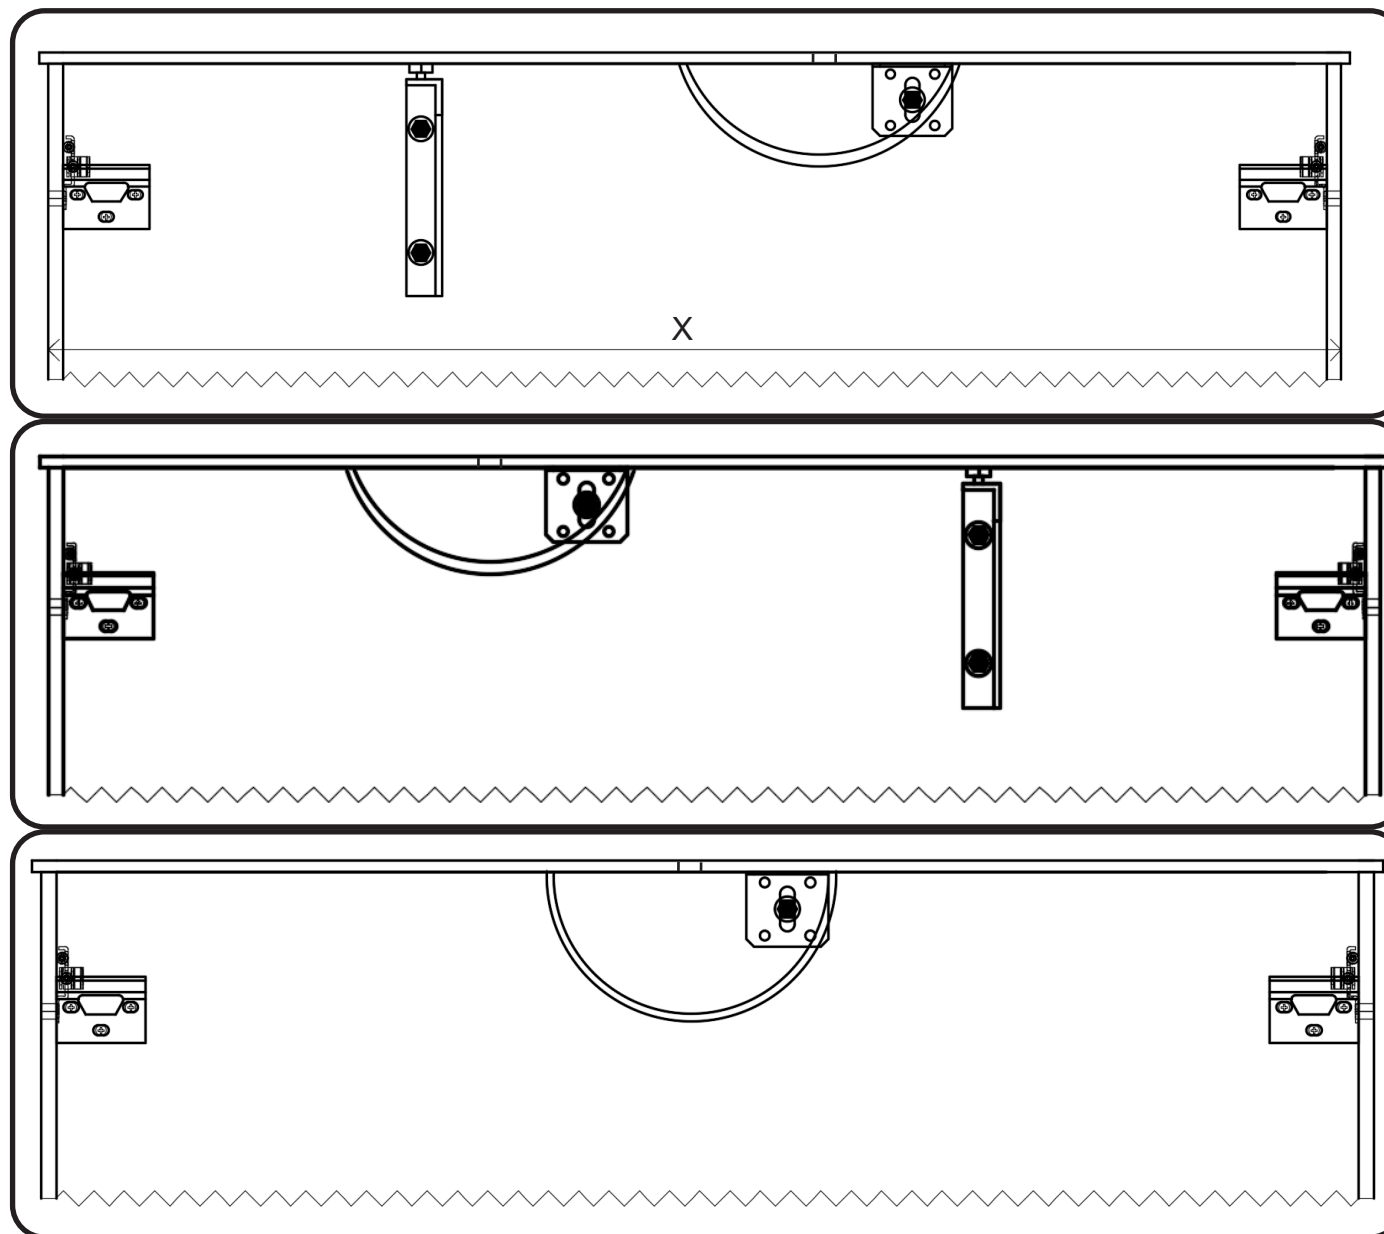

# DETREMMERIE

BATHROOM FURNITURE

OPMERKINGEN / REMARQUES: GS@DETREMMERIE.BE

GELAKTE / RAL KLEUREN - LAQUÉ / RAL

montage wastafelblad / assemblage de l'étagère du lavabo

wastafel ondersteuning (kunst marmertop solid) support de bassin (marbre d'art/ top solid)  
(W13,W23, W24, W27, W34, W37) X= 120