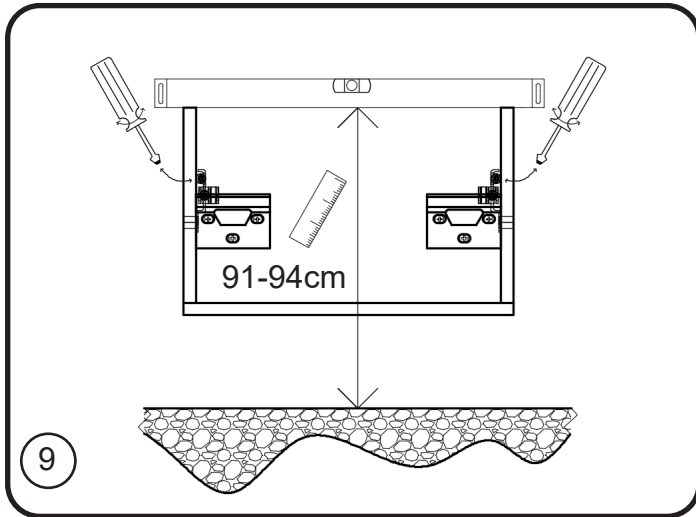

# DETREMMERIE

BATHROOM FURNITURE

OPMERKINGEN / REMARQUES: GS@DETREMMERIE.BE

GELAKTE / RAL KLEUREN - LAQUÉ / RAL

montage wastafelblad / assemblage de l'étagère du lavabo

wastafel ondersteuning (kunst marmertop solid) support de bassin (marbre d'art/ top solid)  
(W13,W23, W24, W27, W34, W37) X= 120