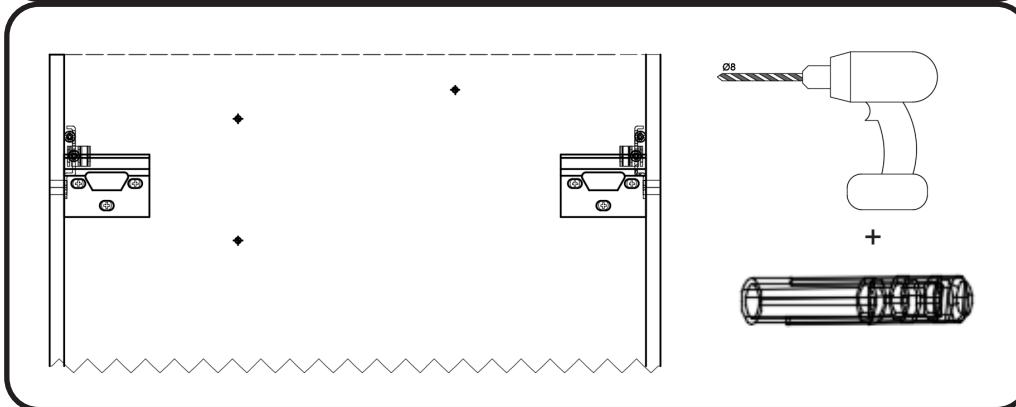

# DETREMMERIE

BATHROOM FURNITURE

OPMERKINGEN / REMARQUES: GS@DETREMMERIE.BE

GELAKTE / RAL KLEUREN - LAQUÉ / RAL

montage wastafelblad / assemblage de l'étagère du lavabo

wastafel ondersteuning (kunst marmertop solid) support de bassin (marbre d'art/ top solid)  
(W13,W23, W24, W27, W34, W37) X= 120