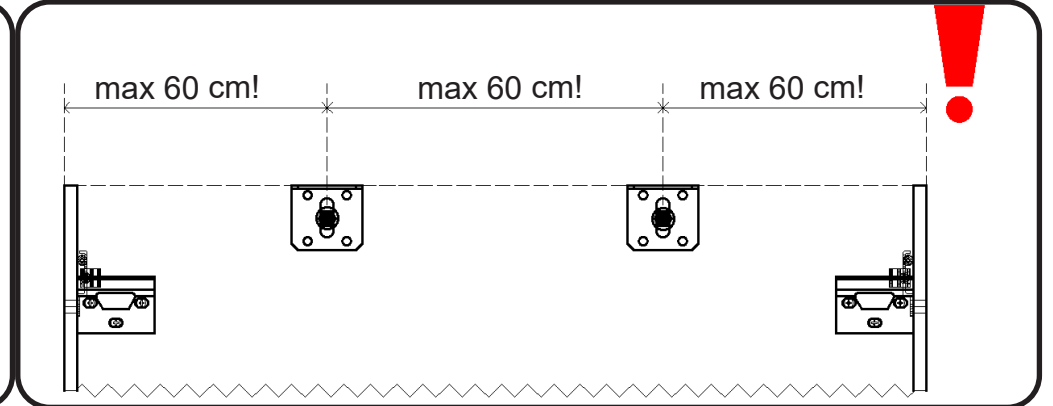

# DETREMMERIE

BATHROOM FURNITURE

OPMERKINGEN / REMARQUES: GS@DETREMMERIE.BE

GELAKTE / RAL KLEUREN - LAQUÉ / RAL

montage wastafelblad / assemblage de l'étagère du lavabo

wastafel ondersteuning (kunst marmertop solid) support de bassin (marbre d'art/ top solid)  
(W13,W23, W24, W27, W34, W37) X= 120