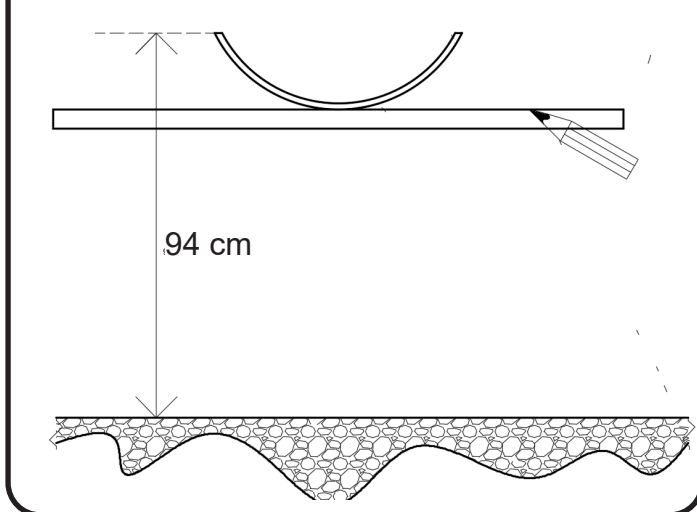

# DETREMMERIE

BATHROOM FURNITURE

OPMERKINGEN / REMARQUES: GS@DETREMMERIE.BE

GELAKTE / RAL KLEUREN - LAQUÉ / RAL

montage wastafelblad / assemblage de l'étagère du lavabo

wastafel ondersteuning (kunst marmertop solid) support de bassin (marbre d'art/ top solid)  
(W13,W23, W24, W27, W34, W37) X= 120