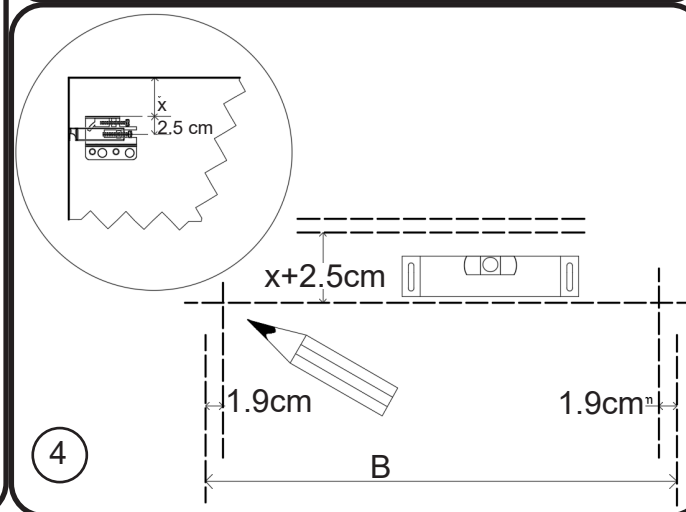

# DETREMMERIE

BATHROOM FURNITURE

OPMERKINGEN / REMARQUES: GS@DETREMMERIE.BE

GELAKTE / RAL KLEUREN - LAQUÉ / RAL

montage wastafelblad / assemblage de l'étagère du lavabo

wastafel ondersteuning (kunst marmertop solid) support de bassin (marbre d'art/ top solid)  
(W13,W23, W24, W27, W34, W37) X= 120