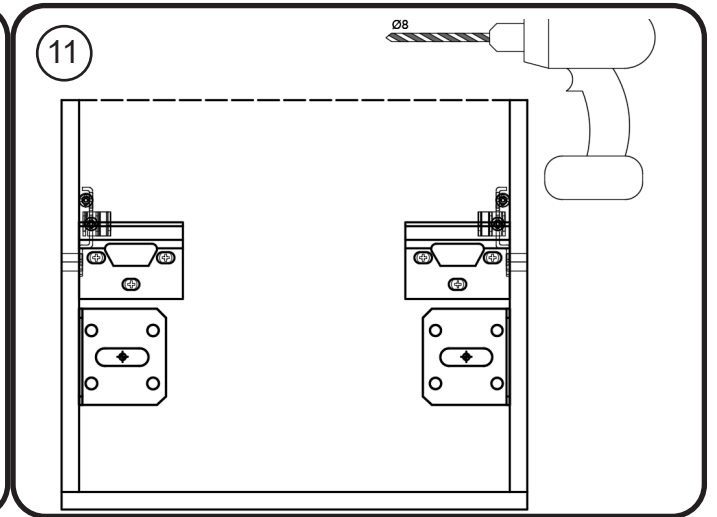

# DETREMMERIE

BATHROOM FURNITURE

OPMERKINGEN / REMARQUES: GS@DETREMMERIE.BE

GELAKTE / RAL KLEUREN - LAQUÉ / RAL

montage wastafelblad / assemblage de l'étagère du lavabo

wastafel ondersteuning (kunst marmertop solid) support de bassin (marbre d'art/ top solid)  
(W13,W23, W24, W27, W34, W37) X= 120