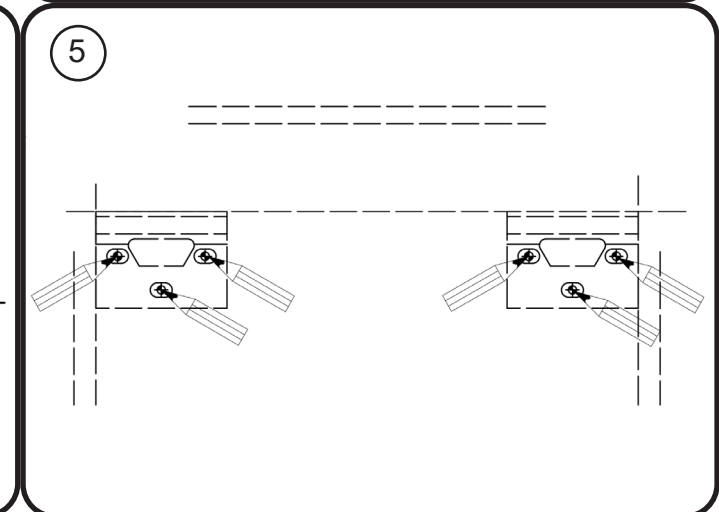

# DETREMMERIE

BATHROOM FURNITURE

OPMERKINGEN / REMARQUES: GS@DETREMMERIE.BE

GELAKTE / RAL KLEUREN - LAQUÉ / RAL

montage wastafelblad / assemblage de l'étagère du lavabo

wastafel ondersteuning (kunst marmertop solid) support de bassin (marbre d'art/ top solid)  
(W13,W23, W24, W27, W34, W37) X= 120