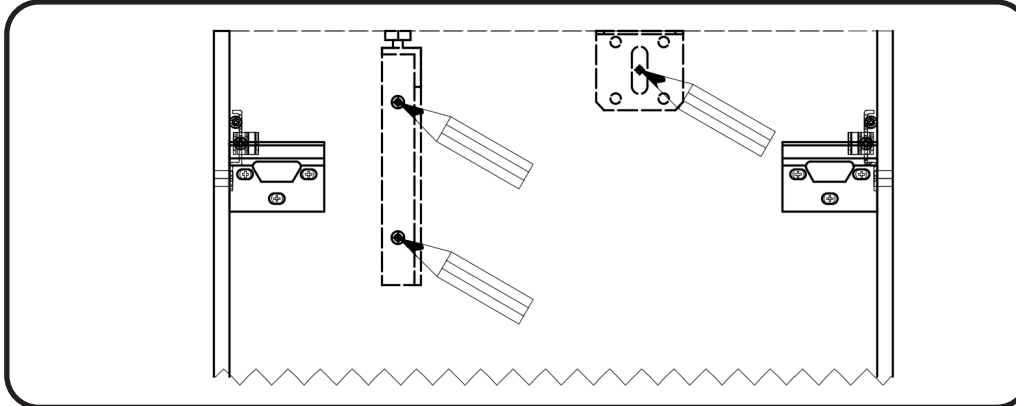

# DETREMMERIE

BATHROOM FURNITURE

OPMERKINGEN / REMARQUES: GS@DETREMMERIE.BE

GELAKTE / RAL KLEUREN - LAQUÉ / RAL

montage wastafelblad / assemblage de l'étagère du lavabo

wastafel ondersteuning (kunst marmertop solid) support de bassin (marbre d'art/ top solid)  
(W13,W23, W24, W27, W34, W37) X= 120