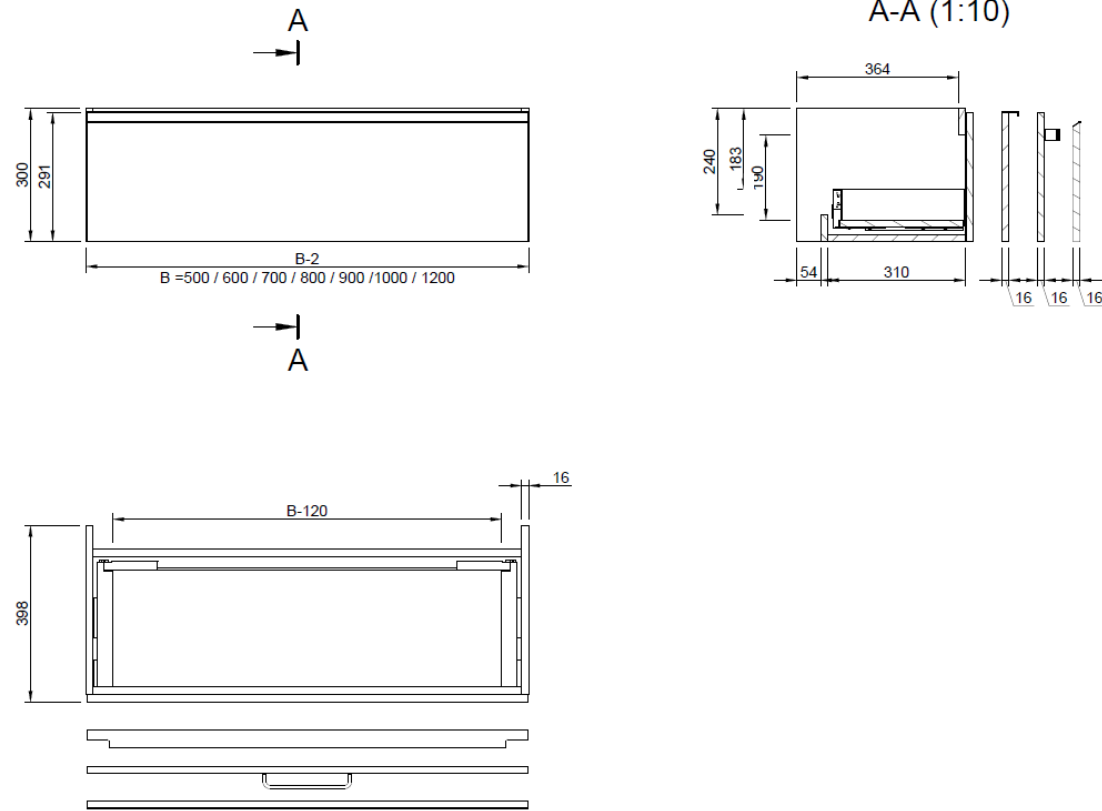

O45 - P45 - Q45 - R45

DETREMMERIE

BATHROOM FURNITURE

OPMERKINGEN / REMARQUES: GS@DETREMMERIE.BE

KUNSTSTOF KLEUREN / MAT GELAKT - MÉLAMINE / LAQUÉ MAT