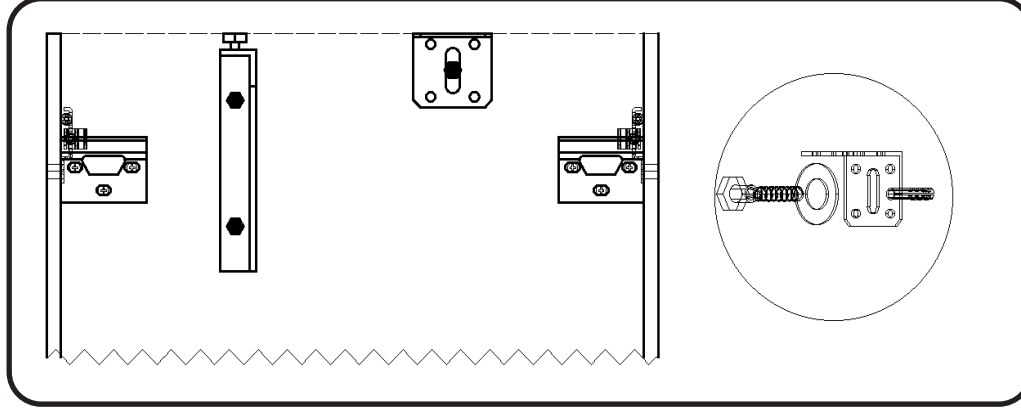

KUNSTSTOF KLEUREN / MAT GELAKT - MÉLAMINE / LAQUÉ MAT

montage wastafelblad / assemblage de l'étagère du lavabo

wastafel ondersteuning (kunst marmertop solid) support de bassin (marbre d'art/ top solid)
(W13,W23, W24, W27, W34, W37) X= 120