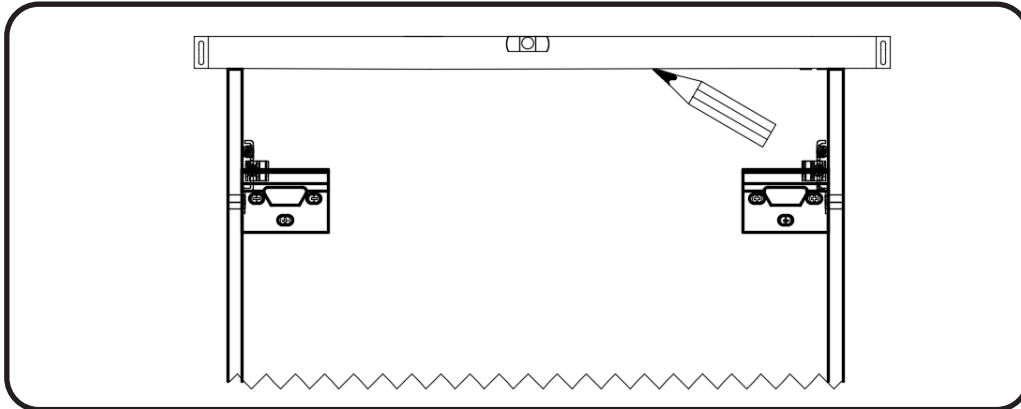

KUNSTSTOF KLEUREN / MAT GELAKT - MÉLAMINE / LAQUÉ MAT

montage wastafelblad / assemblage de l'étagère du lavabo

wastafel ondersteuning (kunst marmertop solid) support de bassin (marbre d'art/ top solid)
(W13,W23, W24, W27, W34, W37) X= 120