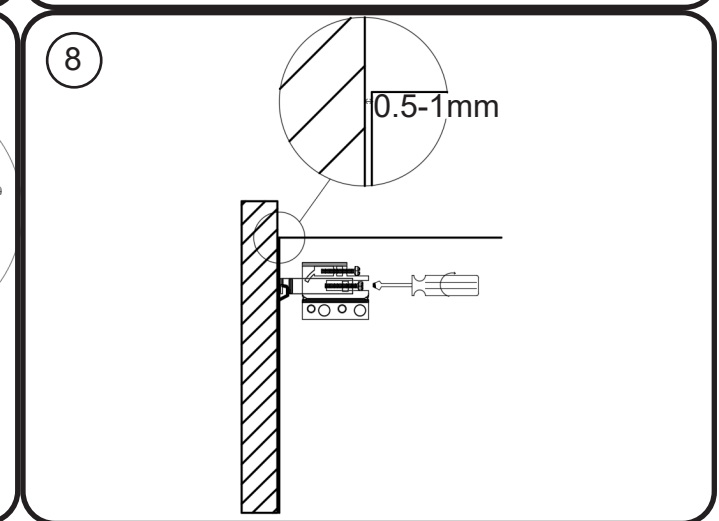

KUNSTSTOF KLEUREN / MAT GELAKT - MÉLAMINE / LAQUÉ MAT

montage wastafelblad / assemblage de l'étagère du lavabo

wastafel ondersteuning (kunst marmertop solid) support de bassin (marbre d'art/ top solid)
(W13,W23, W24, W27, W34, W37) X= 120