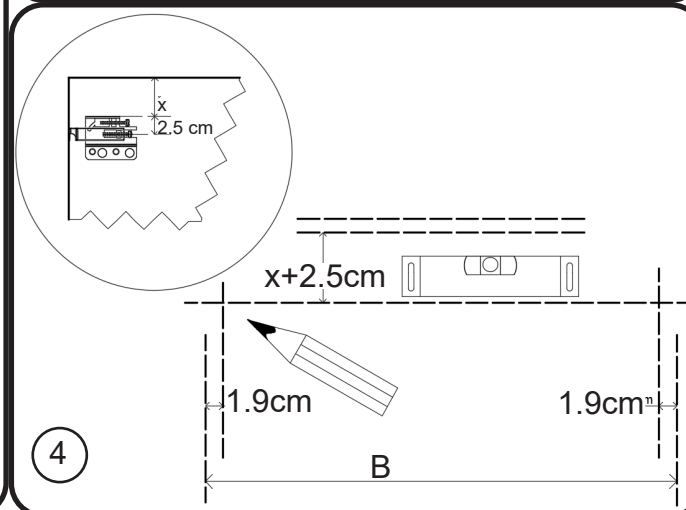

KUNSTSTOF KLEUREN / MAT GELAKT - MÉLAMINE / LAQUÉ MAT

montage wastafelblad / assemblage de l'étagère du lavabo

wastafel ondersteuning (kunst marmertop solid) support de bassin (marbre d'art/ top solid)
(W13,W23, W24, W27, W34, W37) X= 120

wastafel ondersteuning (kunst marmer/top solid) support de bassin (marbre d'art/ top solid)
(W13,W23, W24, W27, W34, W37) 2 kasten / meuble >120 cm

wastafel ondersteuning (kunst marmer/top solid) support de bassin (marbre d'art/ top solid)
(W13,W23, W24, W27, W34, W37) $70 < X < 120$