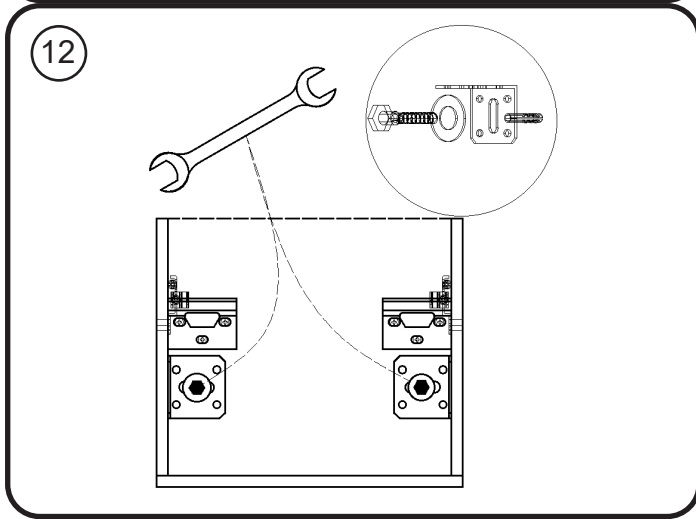

KUNSTSTOF KLEUREN / MAT GELAKT - MÉLAMINE / LAQUÉ MAT

montage wastafelblad / assemblage de l'étagère du lavabo

wastafel ondersteuning (kunst marmertop solid) support de bassin (marbre d'art/ top solid)
(W13,W23, W24, W27, W34, W37) X= 120