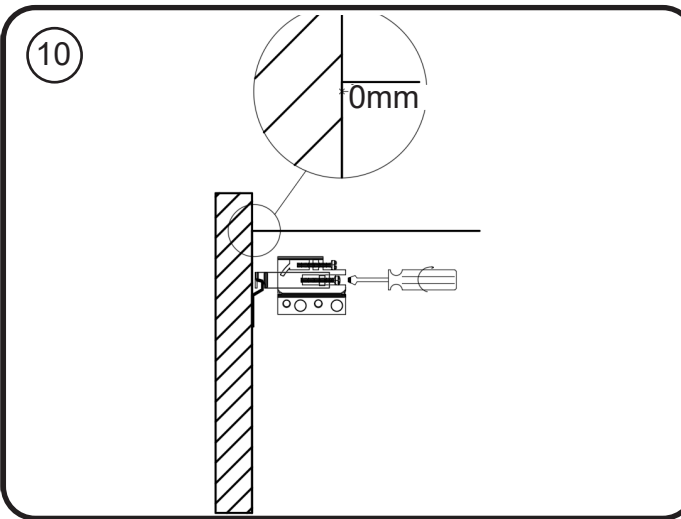

KUNSTSTOF KLEUREN / MAT GELAKT - MÉLAMINE / LAQUÉ MAT

montage wastafelblad / assemblage de l'étagère du lavabo

wastafel ondersteuning (kunst marmertop solid) support de bassin (marbre d'art/ top solid)
(W13,W23, W24, W27, W34, W37) X= 120