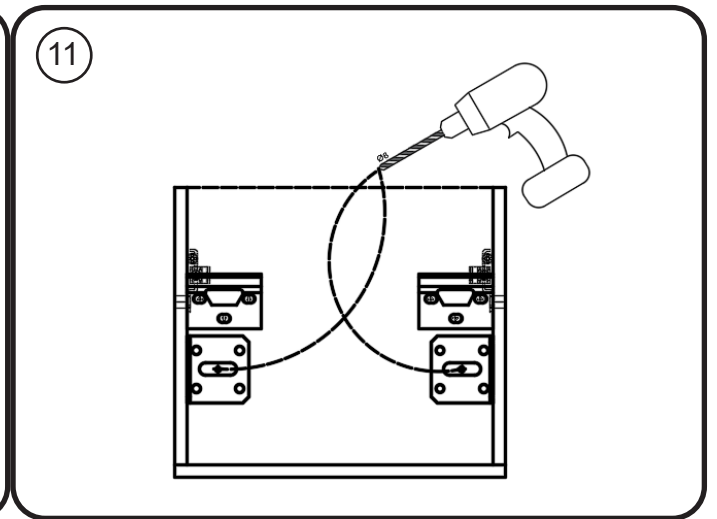

KUNSTSTOF KLEUREN / MAT GELAKT - MÉLAMINE / LAQUÉ MAT

montage wastafelblad / assemblage de l'étagère du lavabo

wastafel ondersteuning (kunst marmertop solid) support de bassin (marbre d'art/ top solid)
(W13,W23, W24, W27, W34, W37) X= 120