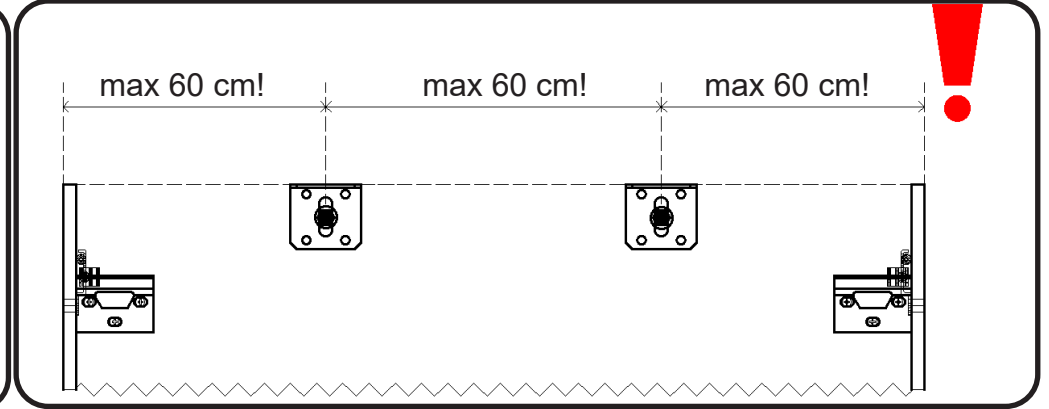

KUNSTSTOF KLEUREN / MAT GELAKT - MÉLAMINE / LAQUÉ MAT

montage wastafelblad / assemblage de l'étagère du lavabo

wastafel ondersteuning (kunst marmertop solid) support de bassin (marbre d'art/ top solid)
(W13,W23, W24, W27, W34, W37) X= 120