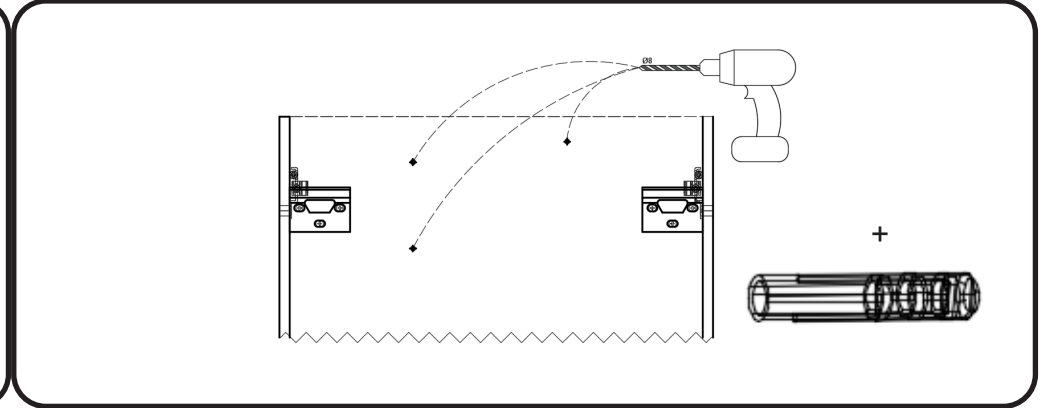

KUNSTSTOF KLEUREN / MAT GELAKT - MÉLAMINE / LAQUÉ MAT

montage wastafelblad / assemblage de l'étagère du lavabo

wastafel ondersteuning (kunst marmertop solid) support de bassin (marbre d'art/ top solid)
(W13,W23, W24, W27, W34, W37) X= 120