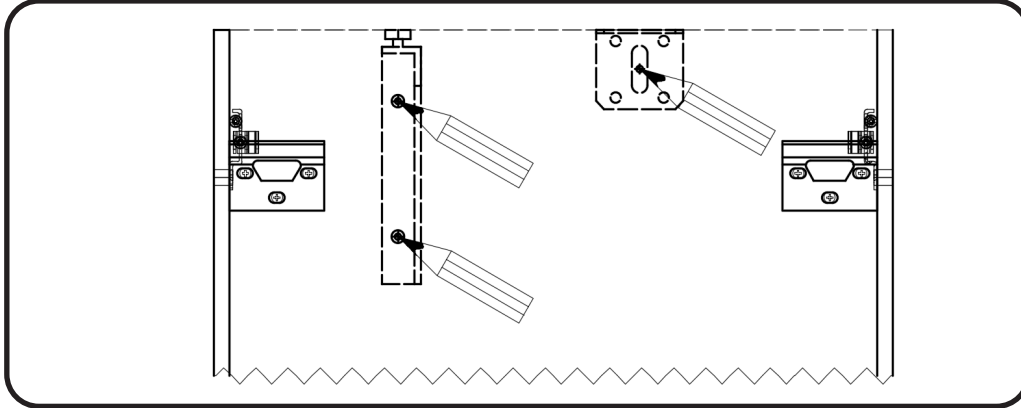

KUNSTSTOF KLEUREN / MAT GELAKT - MÉLAMINE / LAQUÉ MAT

montage wastafelblad / assemblage de l'étagère du lavabo

wastafel ondersteuning (kunst marmertop solid) support de bassin (marbre d'art/ top solid)
(W13,W23, W24, W27, W34, W37) X= 120