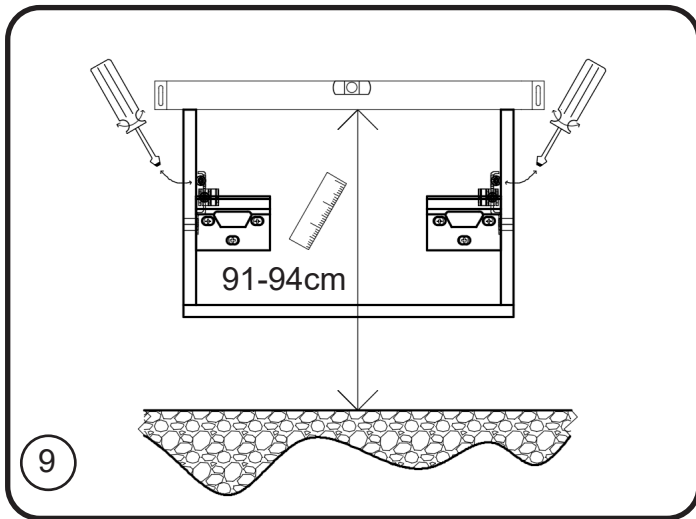

KUNSTSTOF KLEUREN / MAT GELAKT - MÉLAMINE / LAQUÉ MAT

montage wastafelblad / assemblage de l'étagère du lavabo

wastafel ondersteuning (kunst marmertop solid) support de bassin (marbre d'art/ top solid)
(W13,W23, W24, W27, W34, W37) X= 120