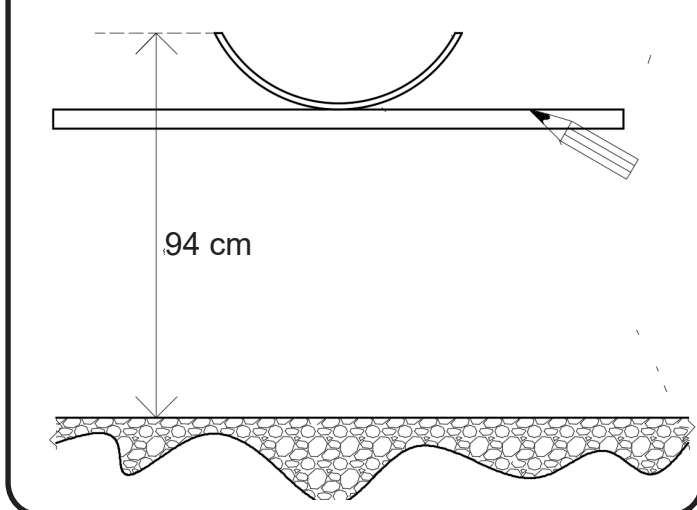

KUNSTSTOF KLEUREN / MAT GELAKT - MÉLAMINE / LAQUÉ MAT

montage wastafelblad / assemblage de l'étagère du lavabo

wastafel ondersteuning (kunst marmertop solid) support de bassin (marbre d'art/ top solid)
(W13,W23, W24, W27, W34, W37) X= 120

wastafel ondersteuning (kunst marmer/top solid) support de bassin (marbre d'art/ top solid)
(W13,W23, W24, W27, W34, W37) 2 kasten / meuble >120 cm

wastafel ondersteuning (kunst marmer/top solid) support de bassin (marbre d'art/ top solid)
(W13,W23, W24, W27, W34, W37) $70 < X < 120$