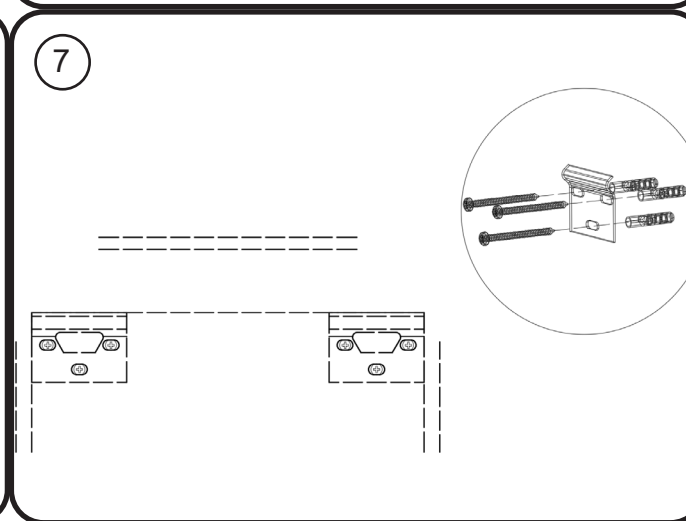

KUNSTSTOF KLEUREN / MAT GELAKT - MÉLAMINE / LAQUÉ MAT

montage wastafelblad / assemblage de l'étagère du lavabo

wastafel ondersteuning (kunst marmertop solid) support de bassin (marbre d'art/ top solid)
(W13,W23, W24, W27, W34, W37) X= 120