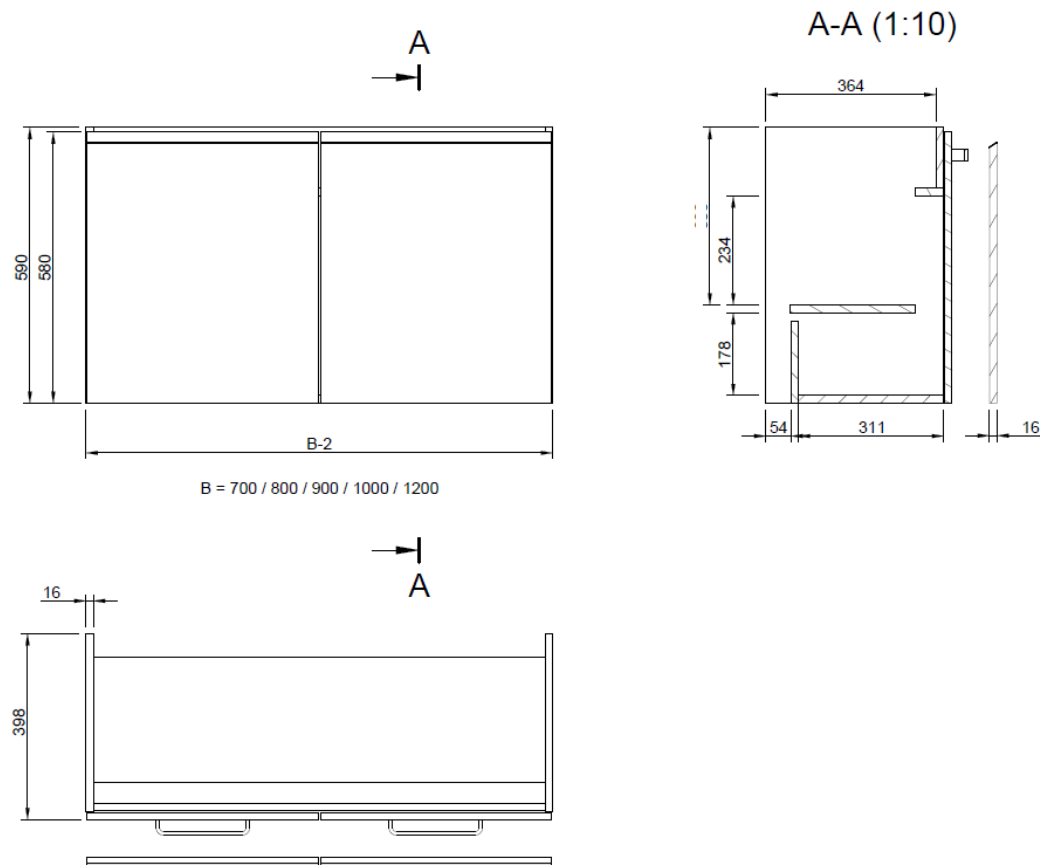

KUNSTSTOF KLEUREN / MAT GELAKT - MÉLAMINE / LAQUÉ MAT

montage wastafelblad / assemblage de l'étagère du lavabo

wastafel ondersteuning (kunst marmertop solid) support de bassin (marbre d'art/ top solid)
(W13,W23, W24, W27, W34, W37) X= 120

wastafel ondersteuning (kunst marmer/top solid) support de bassin (marbre d'art/ top solid)
(W13,W23, W24, W27, W34, W37) 2 kasten / meuble >120 cm

wastafel ondersteuning (kunst marmer/top solid) support de bassin (marbre d'art/ top solid)
(W13,W23, W24, W27, W34, W37) $70 < X < 120$