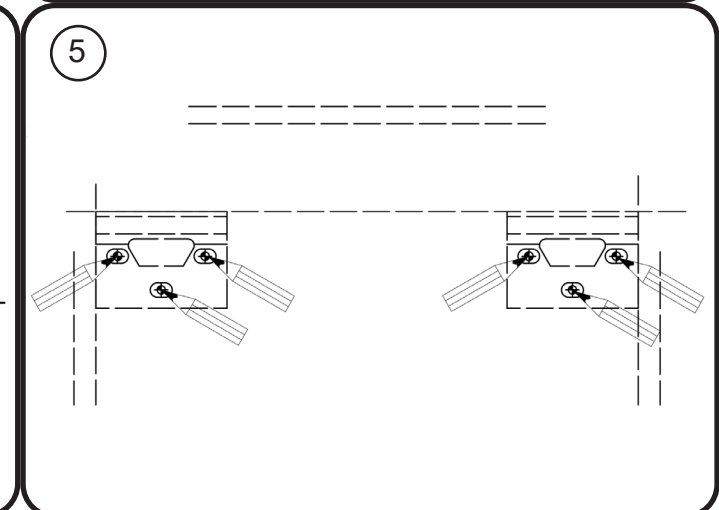

KUNSTSTOF KLEUREN / MAT GELAKT - MÉLAMINE / LAQUÉ MAT

montage wastafelblad / assemblage de l'étagère du lavabo

wastafel ondersteuning (kunst marmertop solid) support de bassin (marbre d'art/ top solid)
(W13,W23, W24, W27, W34, W37) X= 120

wastafel ondersteuning (kunst marmer/top solid) support de bassin (marbre d'art/ top solid)
(W13,W23, W24, W27, W34, W37) 2 kasten / meuble >120 cm

wastafel ondersteuning (kunst marmer/top solid) support de bassin (marbre d'art/ top solid)
(W13,W23, W24, W27, W34, W37) $70 < X < 120$