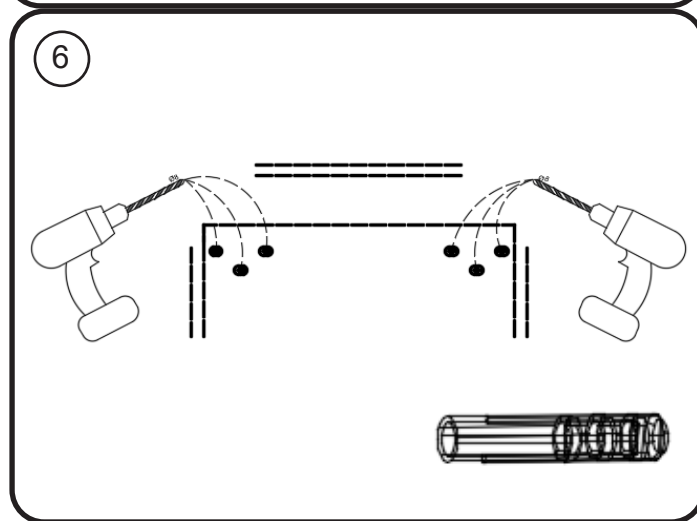

KUNSTSTOF KLEUREN / MAT GELAKT - MÉLAMINE / LAQUÉ MAT

montage wastafelblad / assemblage de l'étagère du lavabo

wastafel ondersteuning (kunst marmertop solid) support de bassin (marbre d'art/ top solid)
(W13,W23, W24, W27, W34, W37) X= 120