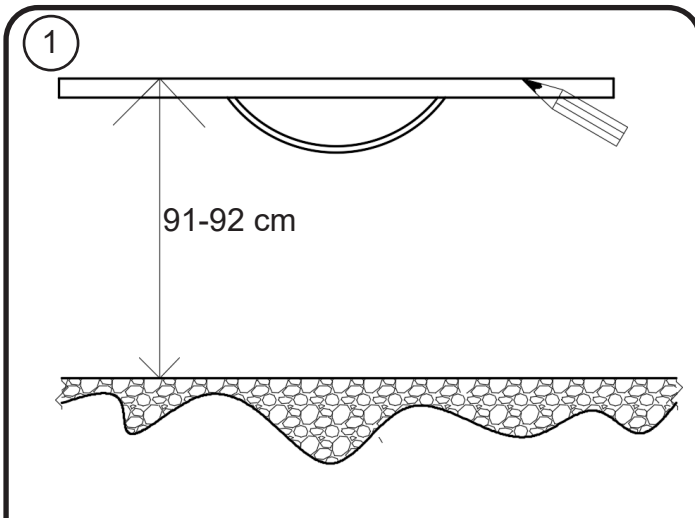

MAT GELAKT / RAL KLEUREN - LAQUÉ MAT / RAL

montage wastafelblad / assemblage de l'étagère du lavabo

wastafel ondersteuning (kunst marmmer/top solid) support de bassin (marbre d'art/ top solid)
(W13,W23, W24, W27, W34, W37) X= 120