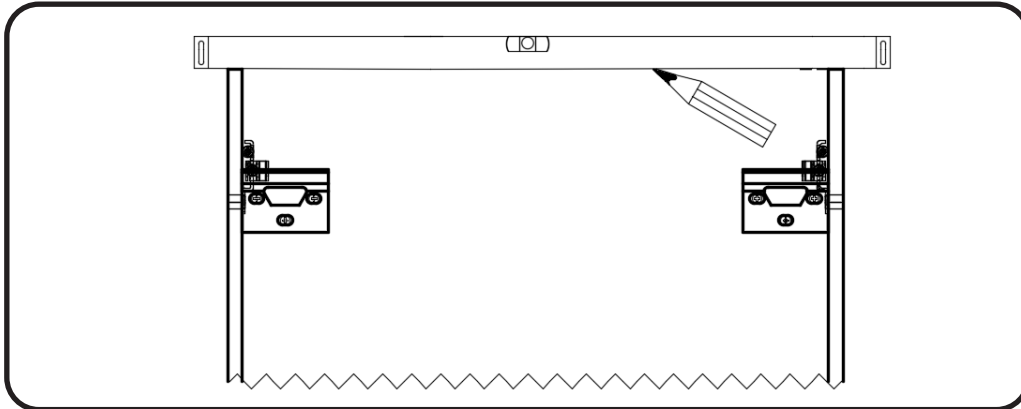

MAT GELAKT / RAL KLEUREN - LAQUÉ MAT / RAL

montage wastafelblad / assemblage de l'étagère du lavabo

wastafel ondersteuning (kunst marmmer/top solid) support de bassin (marbre d'art/ top solid)
(W13,W23, W24, W27, W34, W37) X= 120