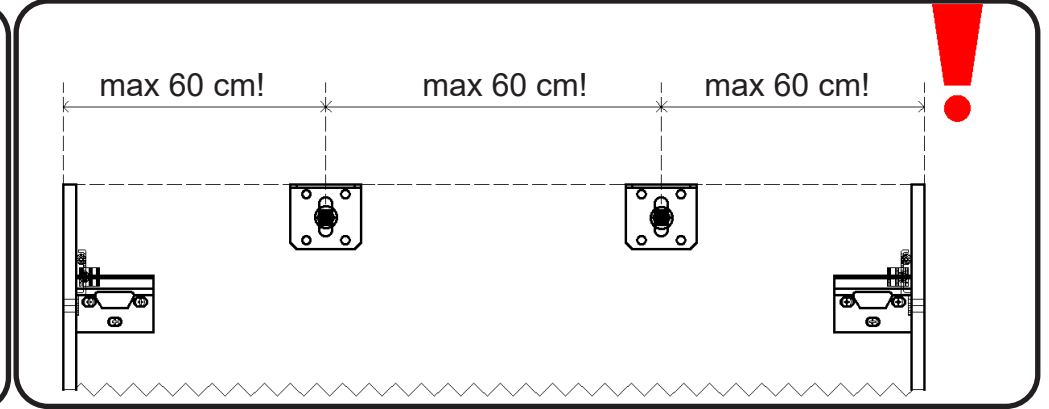

MAT GELAKT / RAL KLEUREN - LAQUÉ MAT / RAL

montage wastafelblad / assemblage de l'étagère du lavabo

wastafel ondersteuning (kunst marmmer/top solid) support de bassin (marbre d'art/ top solid)
(W13,W23, W24, W27, W34, W37) X= 120