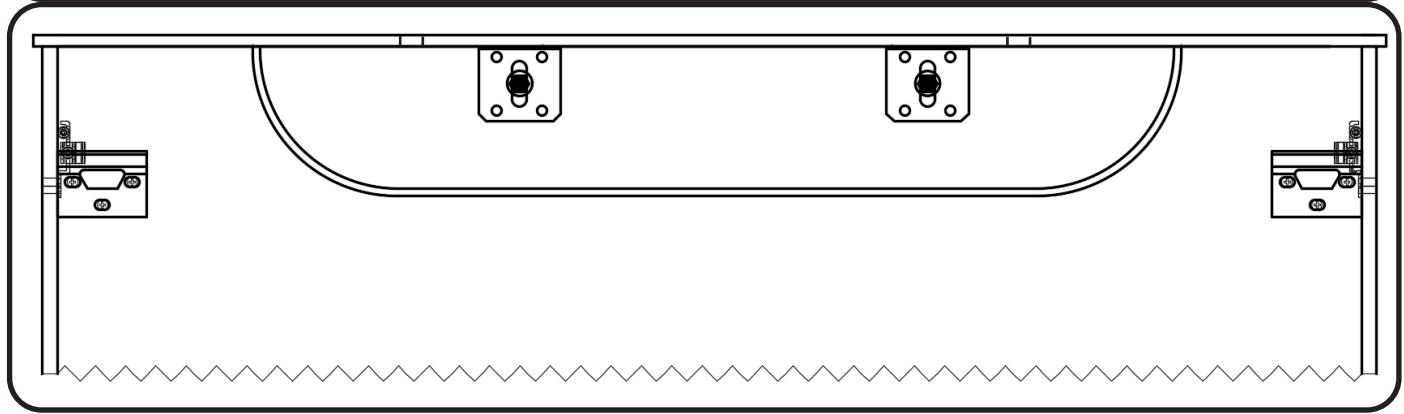

MAT GELAKT / RAL KLEUREN - LAQUÉ MAT / RAL

montage wastafelblad / assemblage de l'étagère du lavabo

wastafel ondersteuning (kunst marmmer/top solid) support de bassin (marbre d'art/ top solid)
(W13,W23, W24, W27, W34, W37) X= 120