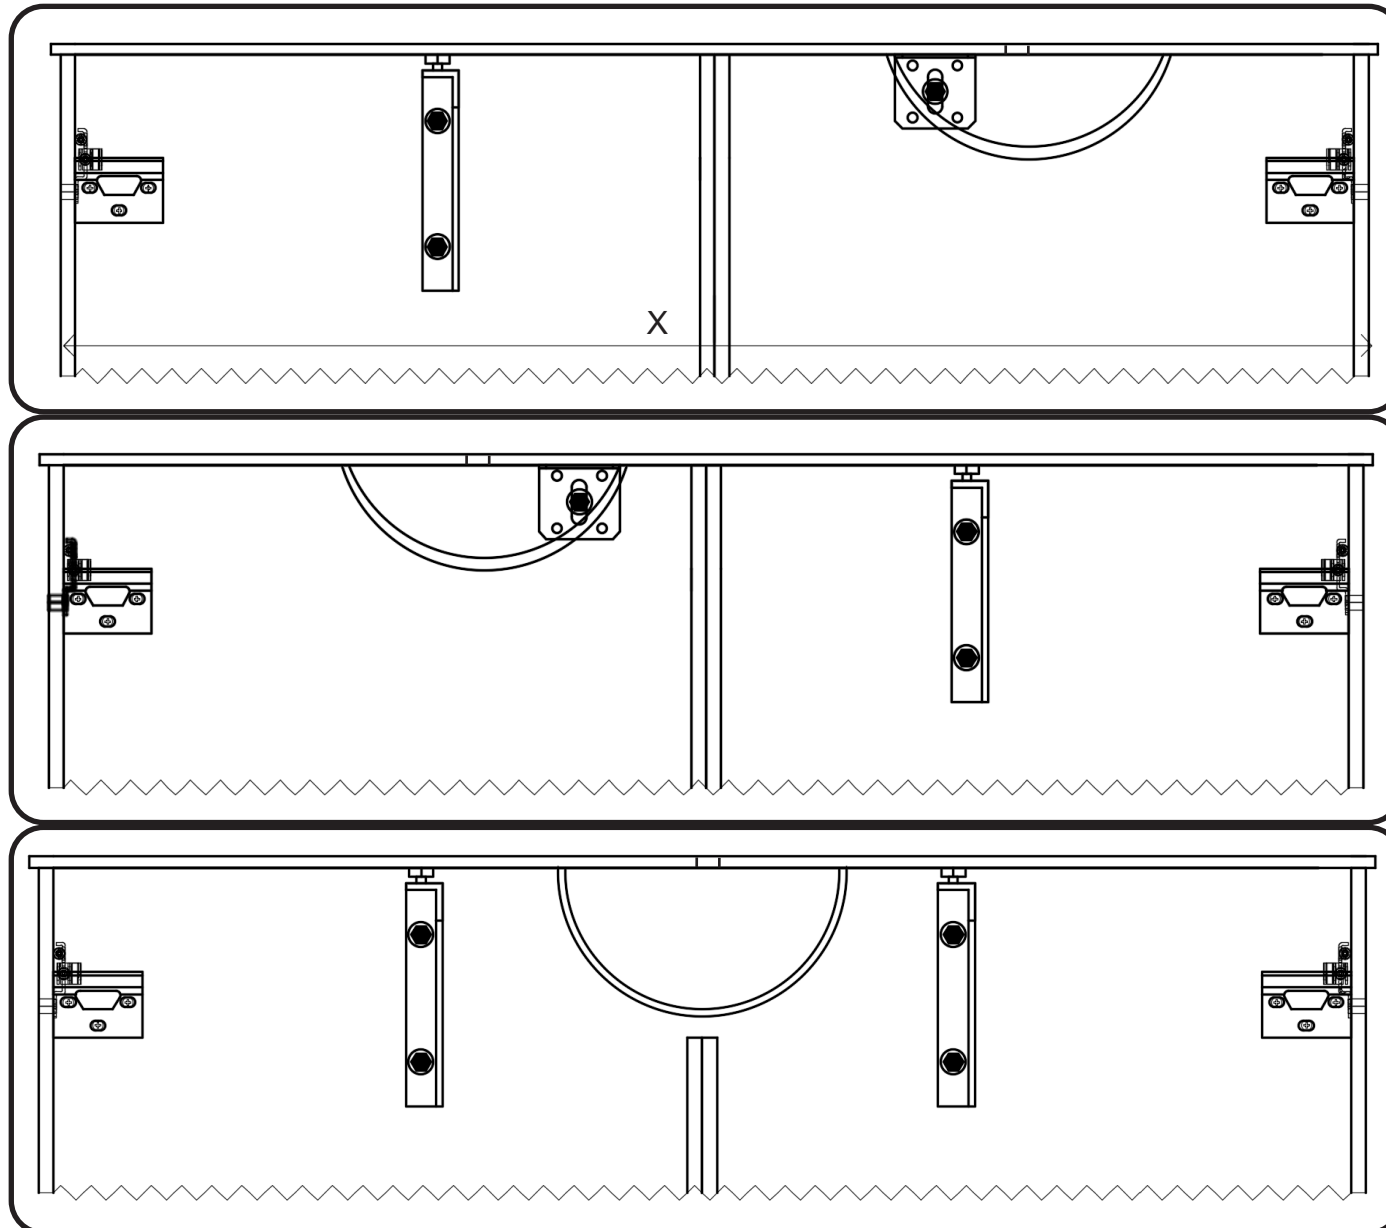

MAT GELAKT / RAL KLEUREN - LAQUÉ MAT / RAL

montage wastafelblad / assemblage de l'étagère du lavabo

wastafel ondersteuning (kunst marmmer/top solid) support de bassin (marbre d'art/ top solid)
(W13,W23, W24, W27, W34, W37) X= 120

wastafel ondersteuning (kunst marmer/top solid) support de bassin (marbre d'art/ top solid)
(W13,W23, W24, W27, W34, W37) 2 kasten / meuble >120 cm

wastafel ondersteuning (kunst marmer/top solid) support de bassin (marbre d'art/ top solid)
(W13,W23, W24, W27, W34, W37) $70 < X < 120$