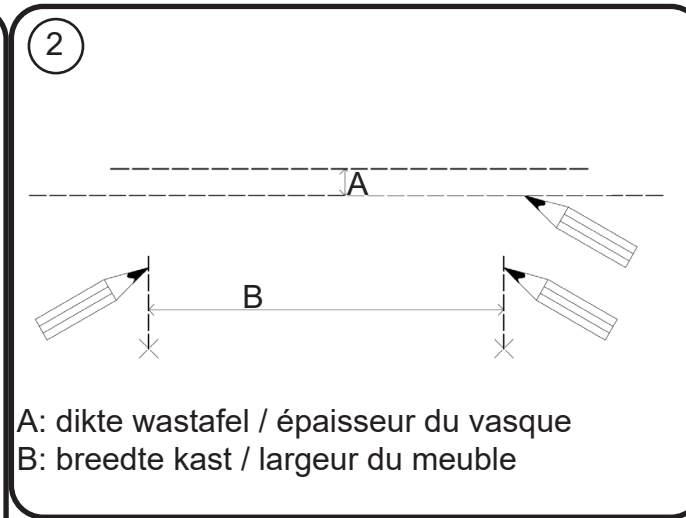

MAT GELAKT / RAL KLEUREN - LAQUÉ MAT / RAL

montage wastafelblad / assemblage de l'étagère du lavabo

wastafel ondersteuning (kunst marmmer/top solid) support de bassin (marbre d'art/ top solid)
(W13,W23, W24, W27, W34, W37) X= 120