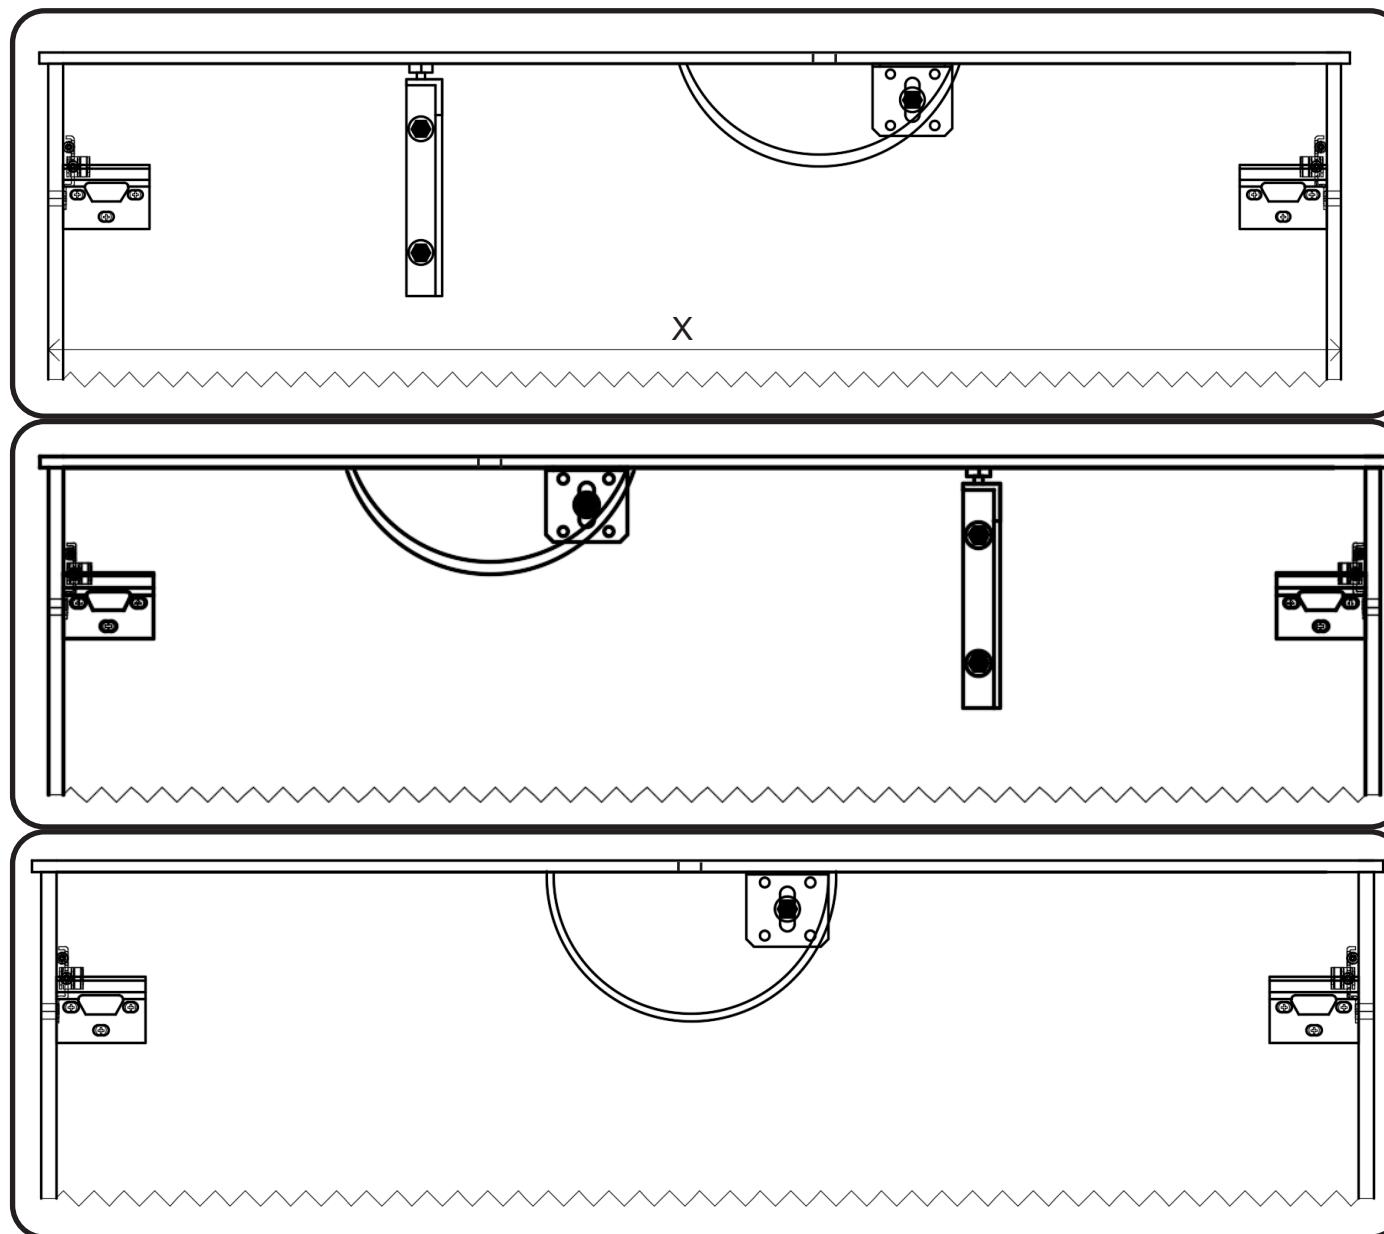

MAT GELAKT / RAL KLEUREN - LAQUÉ MAT / RAL

montage wastafelblad / assemblage de l'étagère du lavabo

wastafel ondersteuning (kunst marmmer/top solid) support de bassin (marbre d'art/ top solid)
(W13,W23, W24, W27, W34, W37) X= 120

wastafel ondersteuning (kunst marmer/top solid) support de bassin (marbre d'art/ top solid)
(W13,W23, W24, W27, W34, W37) 2 kasten / meuble >120 cm

wastafel ondersteuning (kunst marmer/top solid) support de bassin (marbre d'art/ top solid)
(W13,W23, W24, W27, W34, W37) $70 < X < 120$