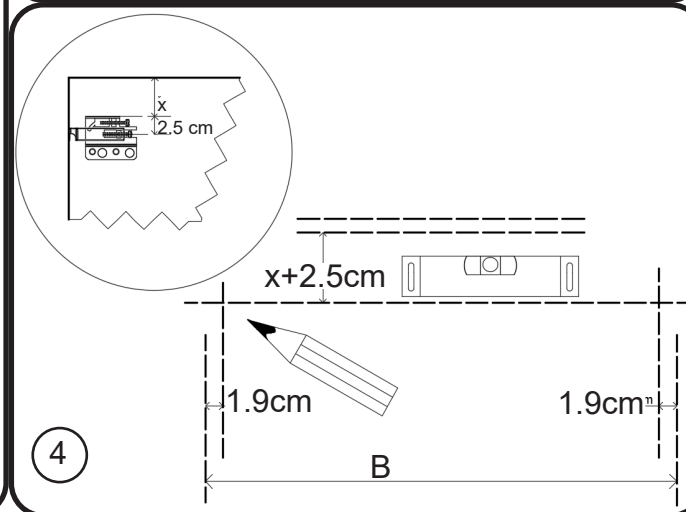

MAT GELAKT / RAL KLEUREN - LAQUÉ MAT / RAL

montage wastafelblad / assemblage de l'étagère du lavabo

wastafel ondersteuning (kunst marmmer/top solid) support de bassin (marbre d'art/ top solid)
(W13,W23, W24, W27, W34, W37) X= 120

wastafel ondersteuning (kunst marmer/top solid) support de bassin (marbre d'art/ top solid)
(W13,W23, W24, W27, W34, W37) 2 kasten / meuble >120 cm

wastafel ondersteuning (kunst marmer/top solid) support de bassin (marbre d'art/ top solid)
(W13,W23, W24, W27, W34, W37) $70 < X < 120$