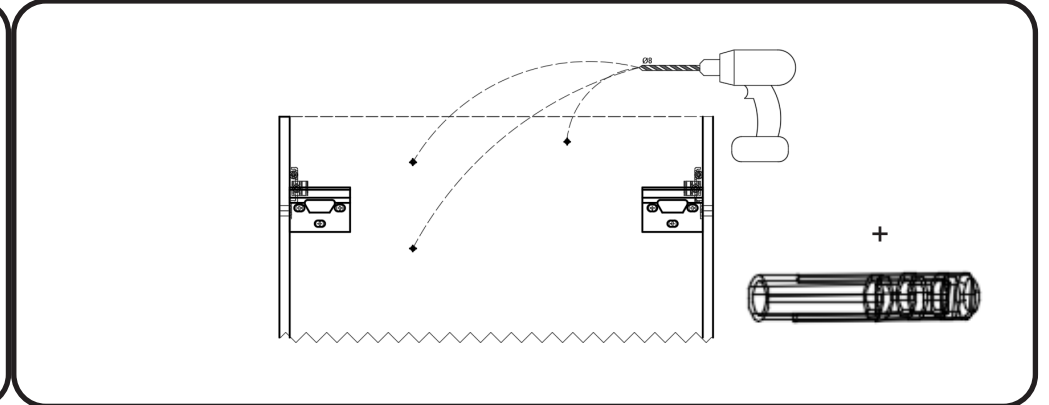

MAT GELAKT / RAL KLEUREN - LAQUÉ MAT / RAL

montage wastafelblad / assemblage de l'étagère du lavabo

wastafel ondersteuning (kunst marmmer/top solid) support de bassin (marbre d'art/ top solid)
(W13,W23, W24, W27, W34, W37) X= 120