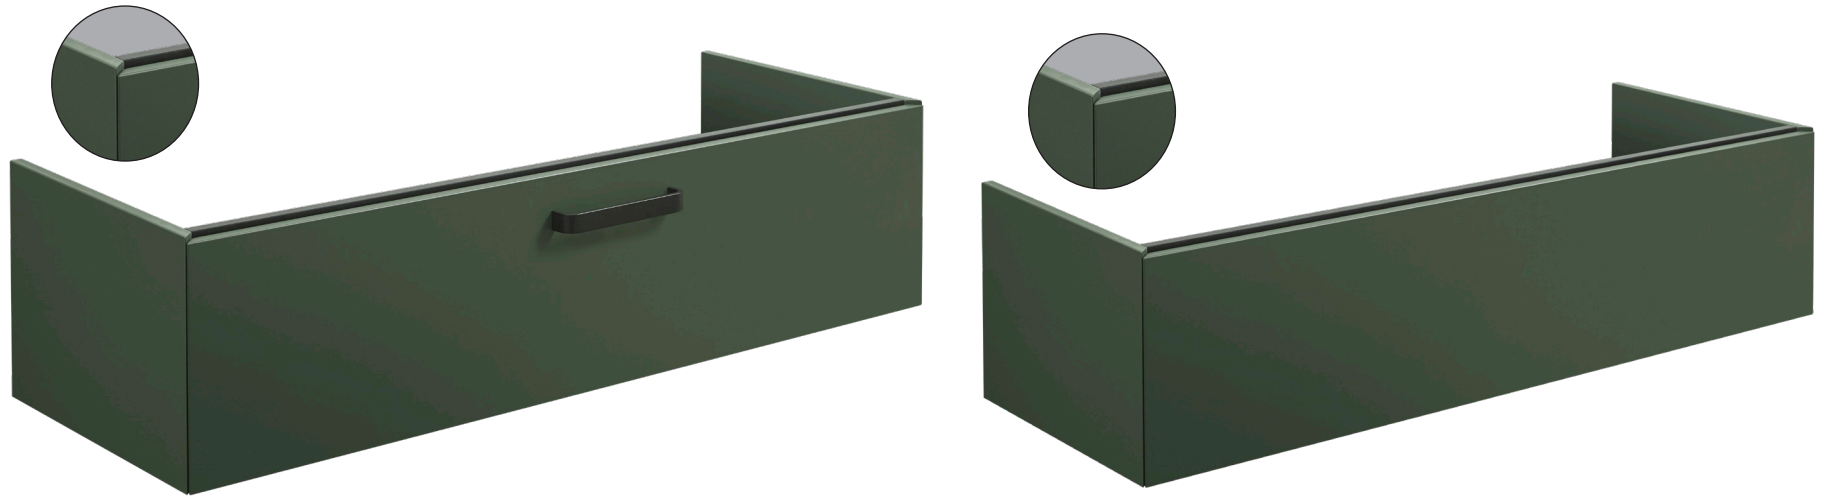

DLP40 - DLQ40

DETREMMERIE

BATHROOM FURNITURE

OPMERKINGEN / REMARQUES: GS@DETREMMERIE.BE