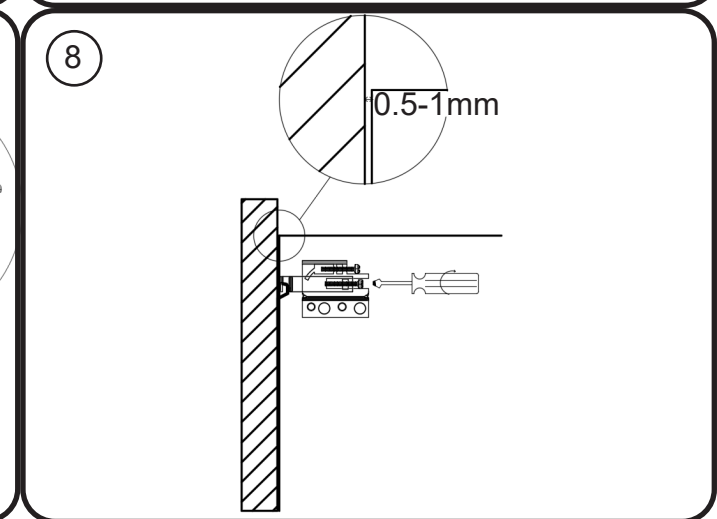

MAT GELAKT / RAL KLEUREN - LAQUÉ MAT / RAL

montage wastafelblad / assemblage de l'étagère du lavabo

wastafel ondersteuning (kunst marmmer/top solid) support de bassin (marbre d'art/ top solid)
(W13,W23, W24, W27, W34, W37) X= 120