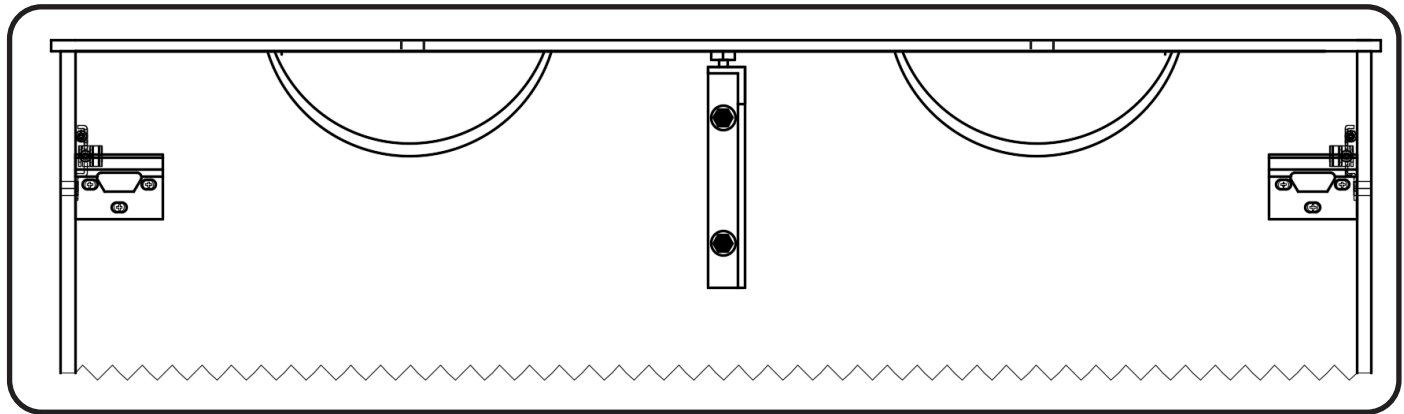

MAT GELAKT / RAL KLEUREN - LAQUÉ MAT / RAL

montage wastafelblad / assemblage de l'étagère du lavabo

wastafel ondersteuning (kunst marmmer/top solid) support de bassin (marbre d'art/ top solid)
(W13,W23, W24, W27, W34, W37) X= 120