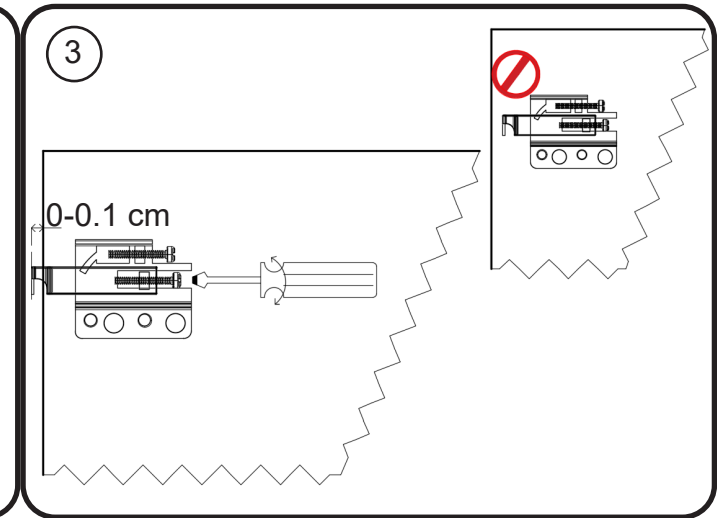

MAT GELAKT / RAL KLEUREN - LAQUÉ MAT / RAL

montage wastafelblad / assemblage de l'étagère du lavabo

wastafel ondersteuning (kunst marmmer/top solid) support de bassin (marbre d'art/ top solid)
(W13,W23, W24, W27, W34, W37) X= 120