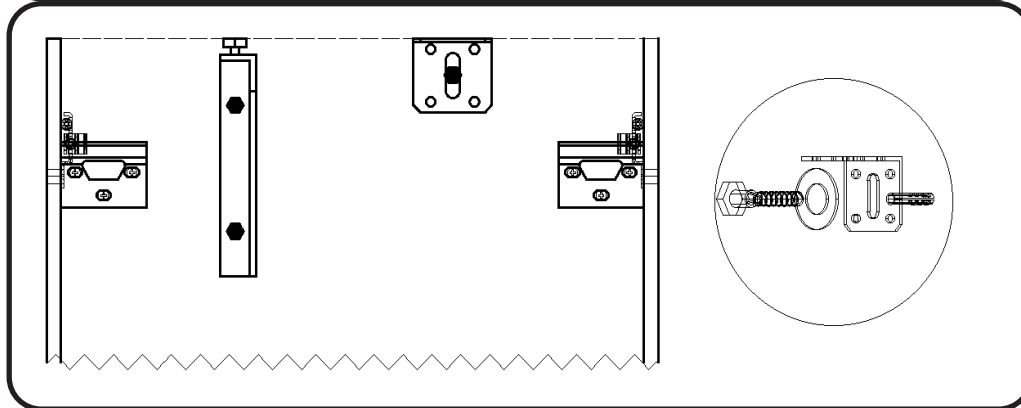

MAT GELAKT / RAL KLEUREN - LAQUÉ MAT / RAL

montage wastafelblad / assemblage de l'étagère du lavabo

wastafel ondersteuning (kunst marmmer/top solid) support de bassin (marbre d'art/ top solid)
(W13,W23, W24, W27, W34, W37) X= 120