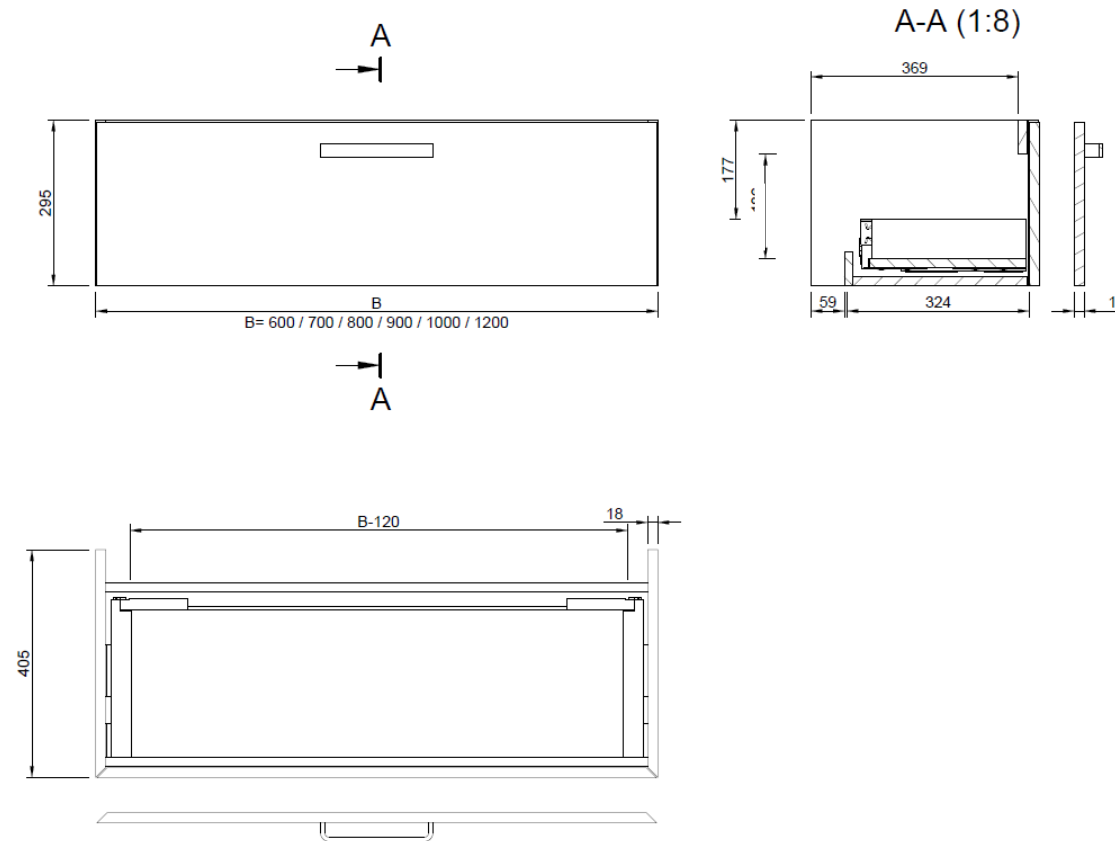

MAT GELAKT / RAL KLEUREN - LAQUÉ MAT / RAL

montage wastafelblad / assemblage de l'étagère du lavabo

wastafel ondersteuning (kunst marmmer/top solid) support de bassin (marbre d'art/ top solid)
(W13,W23, W24, W27, W34, W37) X= 120

wastafel ondersteuning (kunst marmer/top solid) support de bassin (marbre d'art/ top solid)
(W13,W23, W24, W27, W34, W37) 2 kasten / meuble >120 cm

wastafel ondersteuning (kunst marmer/top solid) support de bassin (marbre d'art/ top solid)
(W13,W23, W24, W27, W34, W37) $70 < X < 120$