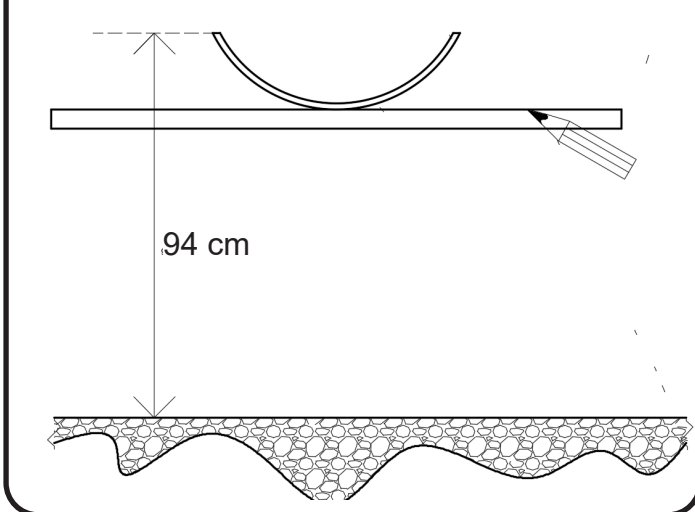

MAT GELAKT / RAL KLEUREN - LAQUÉ MAT / RAL

montage wastafelblad / assemblage de l'étagère du lavabo

wastafel ondersteuning (kunst marmmer/top solid) support de bassin (marbre d'art/ top solid)
(W13,W23, W24, W27, W34, W37) X= 120

wastafel ondersteuning (kunst marmer/top solid) support de bassin (marbre d'art/ top solid)
(W13,W23, W24, W27, W34, W37) 2 kasten / meuble >120 cm

wastafel ondersteuning (kunst marmer/top solid) support de bassin (marbre d'art/ top solid)
(W13,W23, W24, W27, W34, W37) $70 < X < 120$