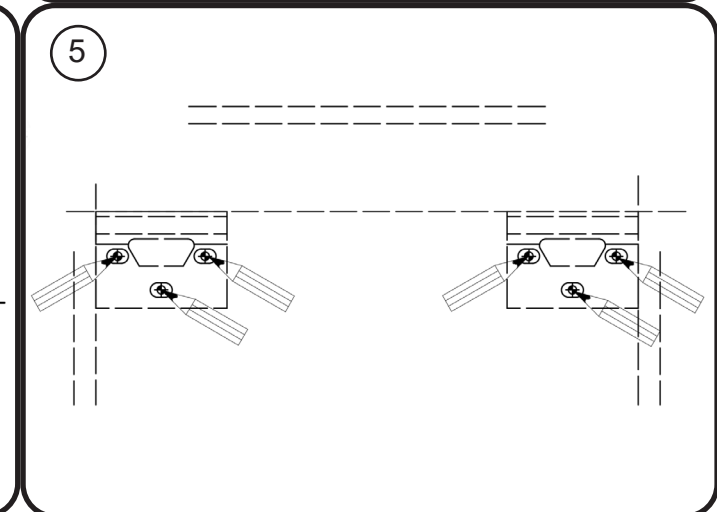

MAT GELAKT / RAL KLEUREN - LAQUÉ MAT / RAL

montage wastafelblad / assemblage de l'étagère du lavabo

wastafel ondersteuning (kunst marmmer/top solid) support de bassin (marbre d'art/ top solid)
(W13,W23, W24, W27, W34, W37) X= 120

wastafel ondersteuning (kunst marmer/top solid) support de bassin (marbre d'art/ top solid)
(W13,W23, W24, W27, W34, W37) 2 kasten / meuble >120 cm

wastafel ondersteuning (kunst marmer/top solid) support de bassin (marbre d'art/ top solid)
(W13,W23, W24, W27, W34, W37) $70 < X < 120$