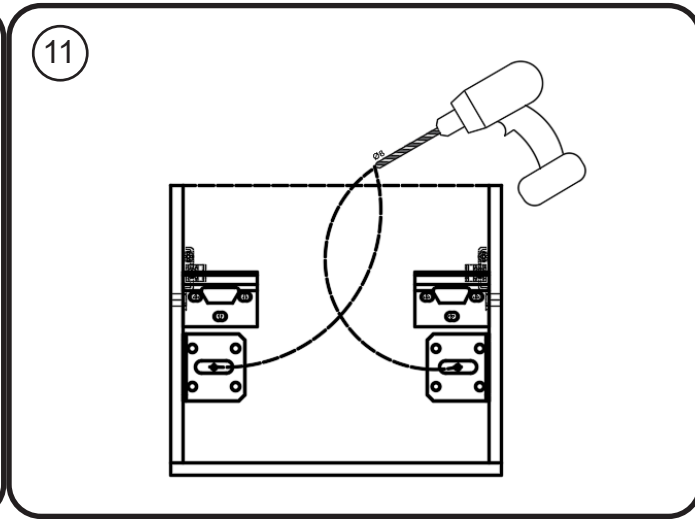

MAT GELAKT / RAL KLEUREN - LAQUÉ MAT / RAL

montage wastafelblad / assemblage de l'étagère du lavabo

wastafel ondersteuning (kunst marmmer/top solid) support de bassin (marbre d'art/ top solid)
(W13,W23, W24, W27, W34, W37) X= 120