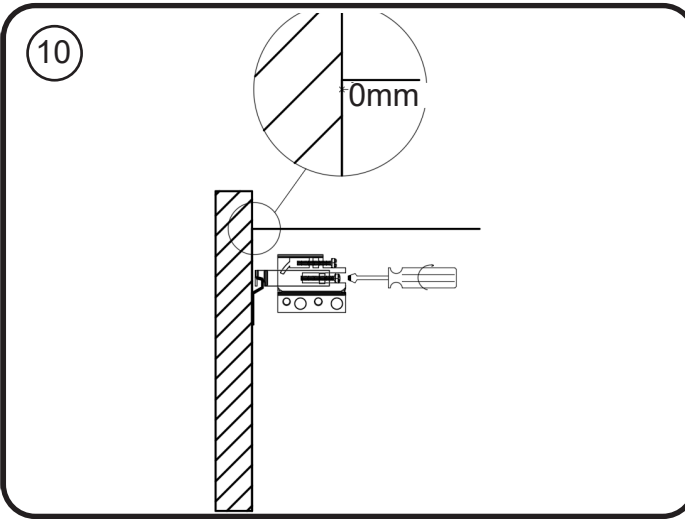

MAT GELAKT / RAL KLEUREN - LAQUÉ MAT / RAL

montage wastafelblad / assemblage de l'étagère du lavabo

wastafel ondersteuning (kunst marmmer/top solid) support de bassin (marbre d'art/ top solid)
(W13,W23, W24, W27, W34, W37) X= 120