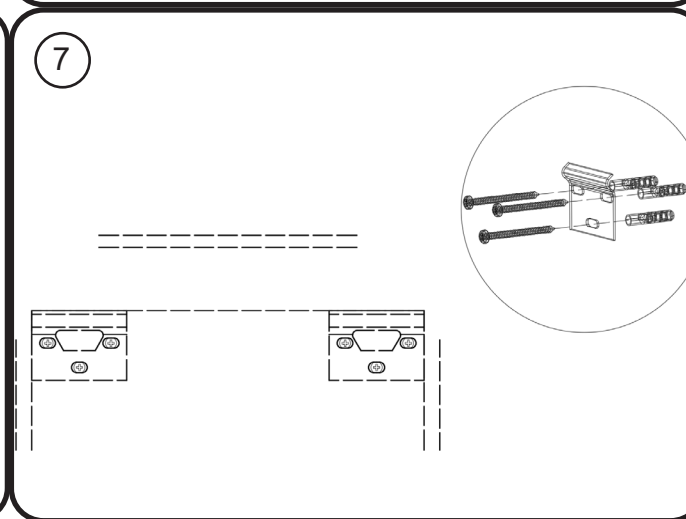

MAT GELAKT / RAL KLEUREN - LAQUÉ MAT / RAL

montage wastafelblad / assemblage de l'étagère du lavabo

wastafel ondersteuning (kunst marmmer/top solid) support de bassin (marbre d'art/ top solid)
(W13,W23, W24, W27, W34, W37) X= 120