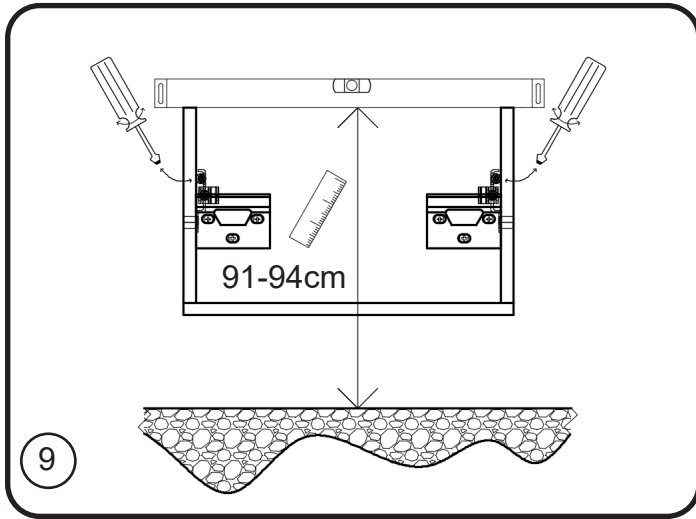

MAT GELAKT / RAL KLEUREN - LAQUÉ MAT / RAL

montage wastafelblad / assemblage de l'étagère du lavabo

wastafel ondersteuning (kunst marmmer/top solid) support de bassin (marbre d'art/ top solid)
(W13,W23, W24, W27, W34, W37) X= 120