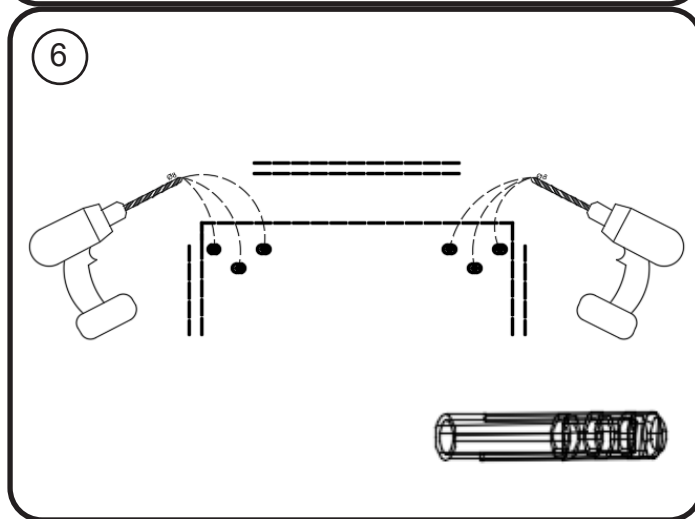

MAT GELAKT / RAL KLEUREN - LAQUÉ MAT / RAL

montage wastafelblad / assemblage de l'étagère du lavabo

wastafel ondersteuning (kunst marmmer/top solid) support de bassin (marbre d'art/ top solid)
(W13,W23, W24, W27, W34, W37) X= 120