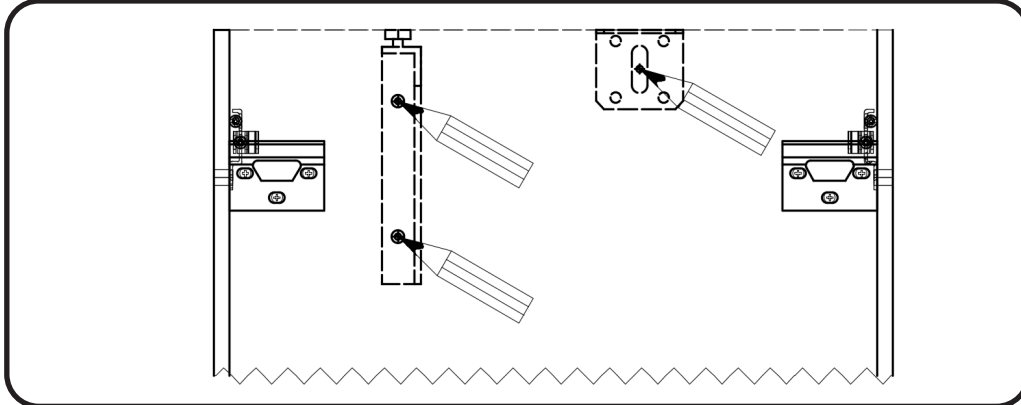

MAT GELAKT / RAL KLEUREN - LAQUÉ MAT / RAL

montage wastafelblad / assemblage de l'étagère du lavabo

wastafel ondersteuning (kunst marmmer/top solid) support de bassin (marbre d'art/ top solid)
(W13,W23, W24, W27, W34, W37) X= 120