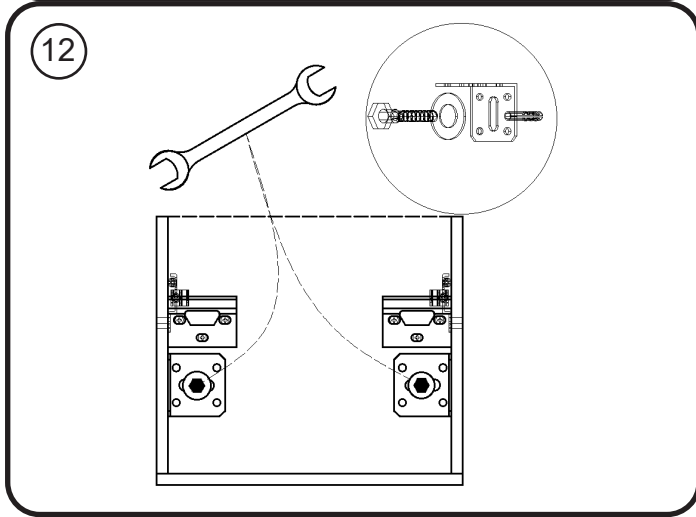

MAT GELAKT / RAL KLEUREN - LAQUÉ MAT / RAL

montage wastafelblad / assemblage de l'étagère du lavabo

wastafel ondersteuning (kunst marmmer/top solid) support de bassin (marbre d'art/ top solid)
(W13,W23, W24, W27, W34, W37) X= 120