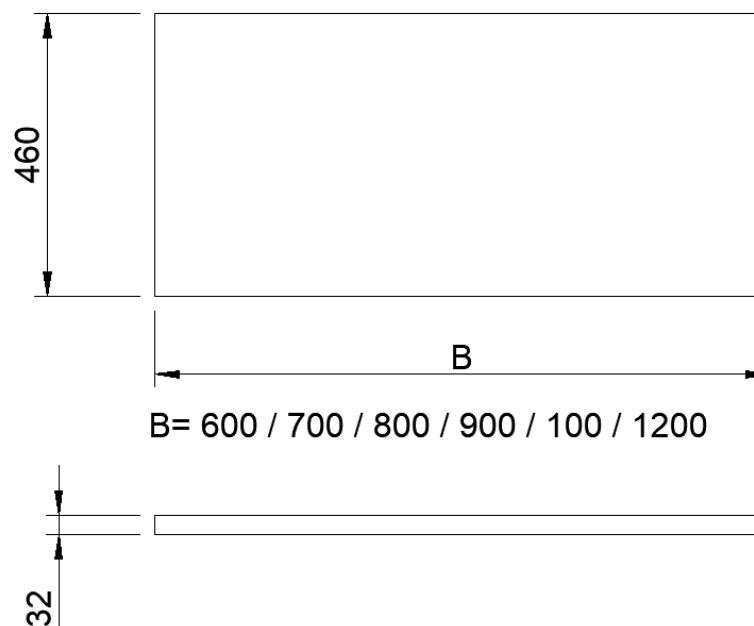

DETREMMERIE

BATHROOM FURNITURE

OPMERKINGEN / REMARQUES: GS@DETREMMERIE.BE

ATL11 - 18 mm

60 - 120

600 - 1200 x 460

DETREMMERIE

BATHROOM FURNITURE

OPMERKINGEN / REMARQUES: GS@DETREMMERIE.BE

ATL11 - 18 mm

IN COMBINATIE MET OPBOUWWASKOMMEN MOGELIJK, MET ONDERSTEUNING
ONDERSTEUNING: PER 60 CM EEN CONSOLE VOORZIEN. VERGEET DE CONSOLES NIET TE BESTELLEN. ZIE P. 286
EN COMBINAISON AVEC UNE VASQUE À POSER POSSIBLE. AVEC FIXATION.
FIXATIONS: PRÉVOIR UNE FIXATION ÉQUERRE TOUS LES 60 CM P. 286