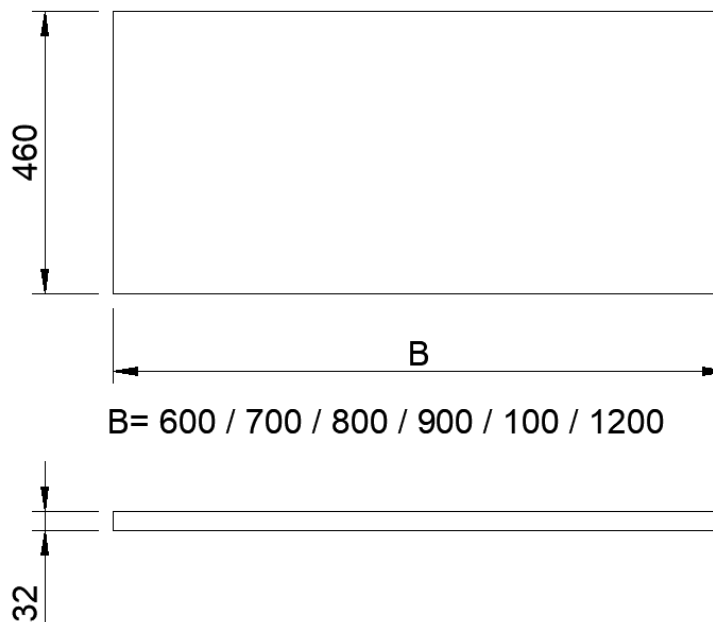

# DETREMMERIE

---

BATHROOM FURNITURE

OPMERKINGEN / REMARQUES: GS@DETREMMERIE.BE

ATK12 - 32 mm

**60 - 120**

600 - 1200 x 460

**DETREMMERIE**

BATHROOM FURNITURE

OPMERKINGEN / REMARQUES: GS@DETREMMERIE.BE

**ATK12 - 32 mm****IN COMBINATIE MET OPBOUWWASKOMMEN MOGELIJK.****ONDER-****STEUNING: PER 60 CM EEN CONSOLE VOORZIEN. VERGEET DE CONSOLES NIET TE BESTELLEN. ZIE P. 286****EN COMBINAISON AVEC UNE VASQUE À POSER POSSIBLE. AVEC DES CONSOLES.****FIXATIONS: PRÉVOIR UNE FIXATION ÉQUERRE TOUS LES 60 CM P. 286****ENKEL IN KUNSTSTOF KLEUREN.****SEULEMENT EN COULEURS MÉLAMINÉ.**