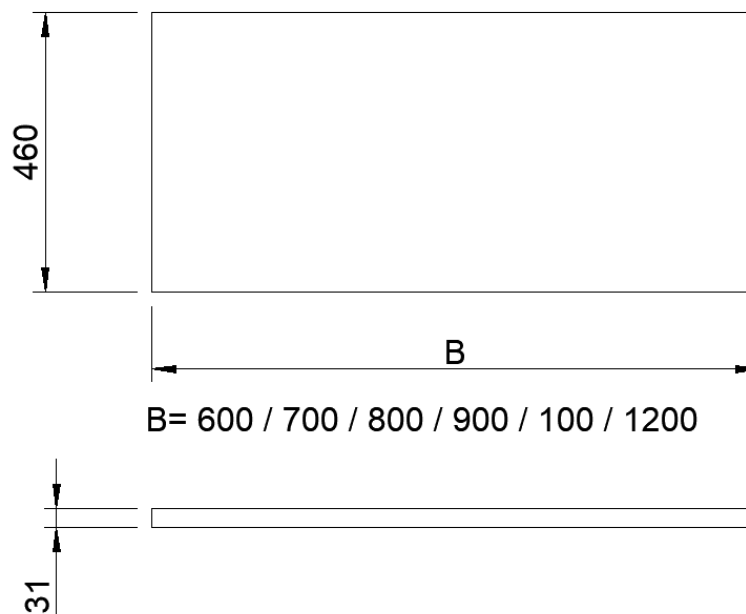

DETREMMERIE

BATHROOM FURNITURE

OPMERKINGEN / REMARQUES: GS@DETREMMERIE.BE

ATFW12 - 31 mm

60 - 120

600 - 1200 x 460

DETREMMERIE

BATHROOM FURNITURE

OPMERKINGEN / REMARQUES: GS@DETREMMERIE.BE

ATFW12 - 31 mm

IN COMBINATIE MET OPBOUWWASKOMMEN MOGELIJK, MET ONDERSTEUNING.
ONDERSTEUNING: PER 60 CM EEN CONSOLE VOORZIEN. VERGEET DE CONSOLES NIET TE BESTELLEN. ZIE P. 286
EN COMBINAISON AVEC UNE VASQUE À POSER POSSIBLE, AVEC DES CONSOLES.
FIXATIONS PRÉVOIR UNE FIXATION ÉQUERRE TOUS LES 60 CM P. 286