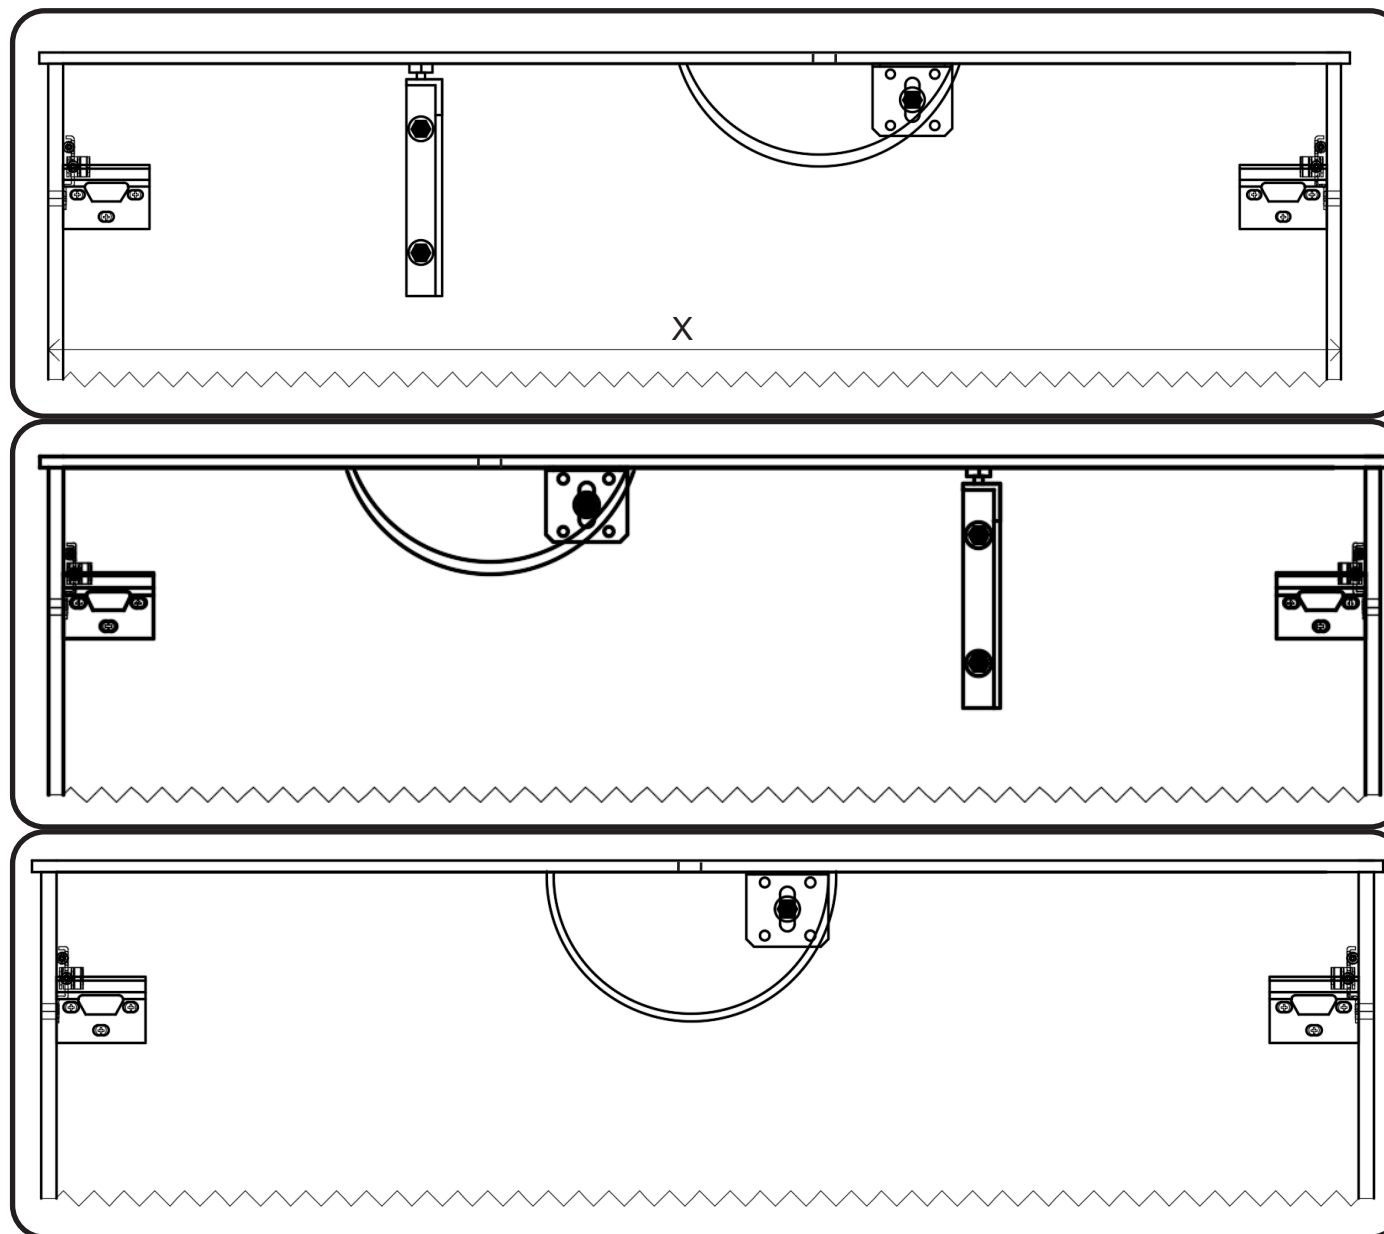

KUNSTSTOF KLEUREN / MAT GELAKT - MÉLAMINE / LAQUÉ MAT

A40 - B40 - D40 - S40

DETREMMERIE

BATHROOM FURNITURE

OPMERKINGEN / REMARQUES: GS@DETREMMERIE.BE

GELAKTE / RAL KLEUREN - LAQUÉ / RAL

montage wastafelblad / assemblage de l'étagère du lavabo

wastafel ondersteuning (kunst marmertop solid) support de bassin (marbre d'art/ top solid)
(W13,W23, W24, W27, W34, W37) X= 120

wastafel ondersteuning (kunst marmer/top solid) support de bassin (marbre d'art/ top solid)
(W13,W23, W24, W27, W34, W37) 2 kasten / meuble >120 cm