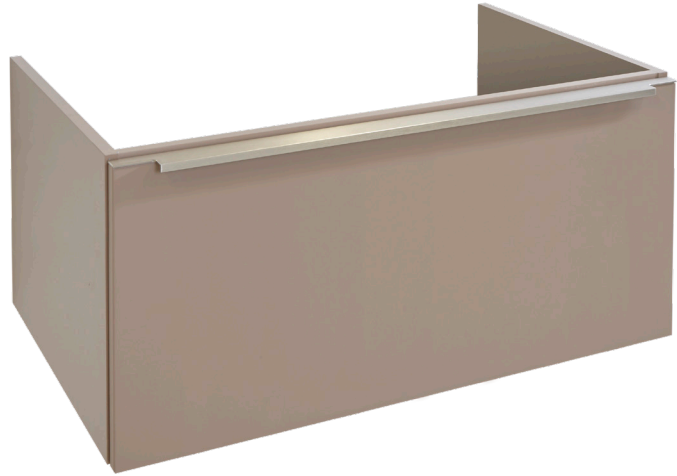

A40 - B40 - D40 - S40

DETREMMERIE

BATHROOM FURNITURE

OPMERKINGEN / REMARQUES: GS@DETREMMERIE.BE