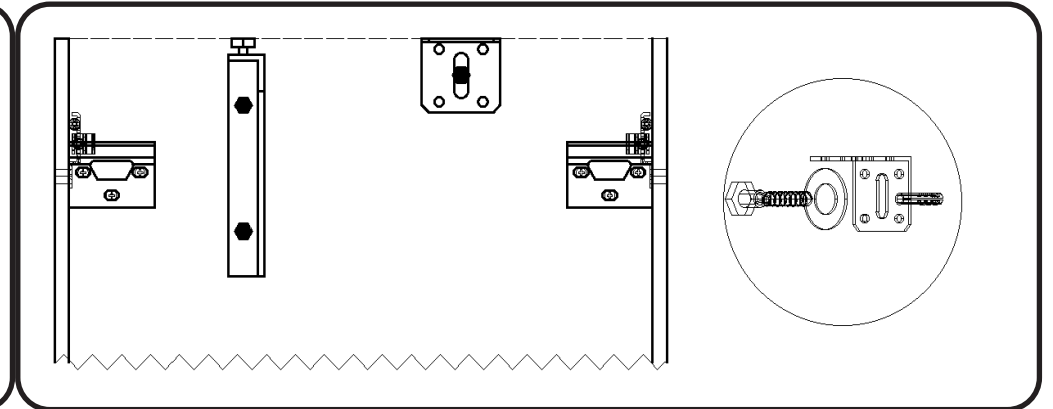

KUNSTSTOF KLEUREN / MAT GELAKT - MÉLAMINE / LAQUÉ MAT

A40 - B40 - D40 - S40

DETREMMERIE

BATHROOM FURNITURE

OPMERKINGEN / REMARQUES: GS@DETREMMERIE.BE

GELAKTE / RAL KLEUREN - LAQUÉ / RAL

montage wastafelblad / assemblage de l'étagère du lavabo

wastafel ondersteuning (kunst marmertop solid) support de bassin (marbre d'art/ top solid)
(W13,W23, W24, W27, W34, W37) X= 120

wastafel ondersteuning (kunst marmer/top solid) support de bassin (marbre d'art/ top solid)
(W13,W23, W24, W27, W34, W37) 2 kasten / meuble >120 cm