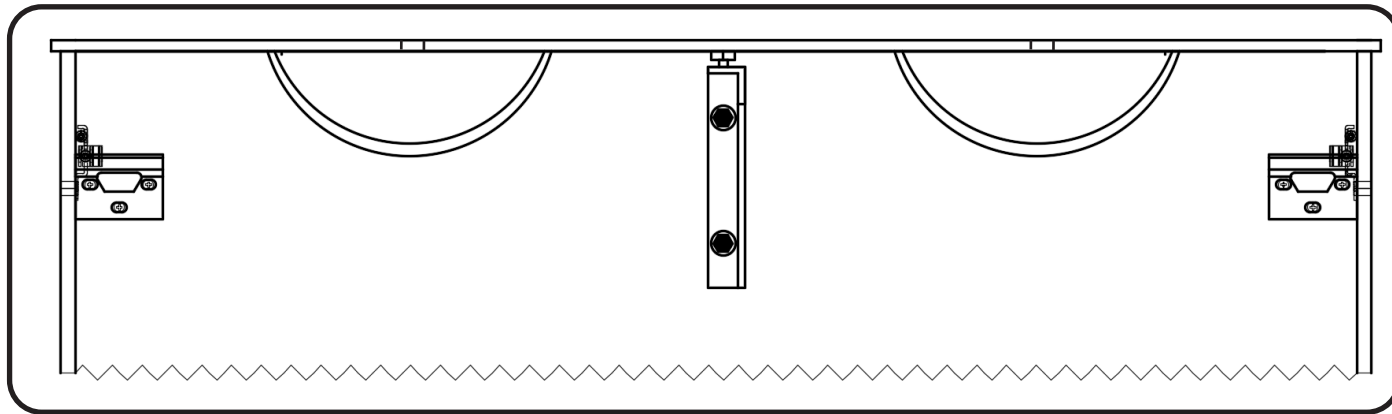

wastafel ondersteuning (kunst marmertop solid) support de bassin (marbre d'art/ top solid)
(W13,W23, W24, W27, W34, W37) X= 120

wastafel ondersteuning (kunst marmer/top solid) support de bassin (marbre d'art/ top solid)
(W13,W23, W24, W27, W34, W37) 2 kasten / meuble >120 cm