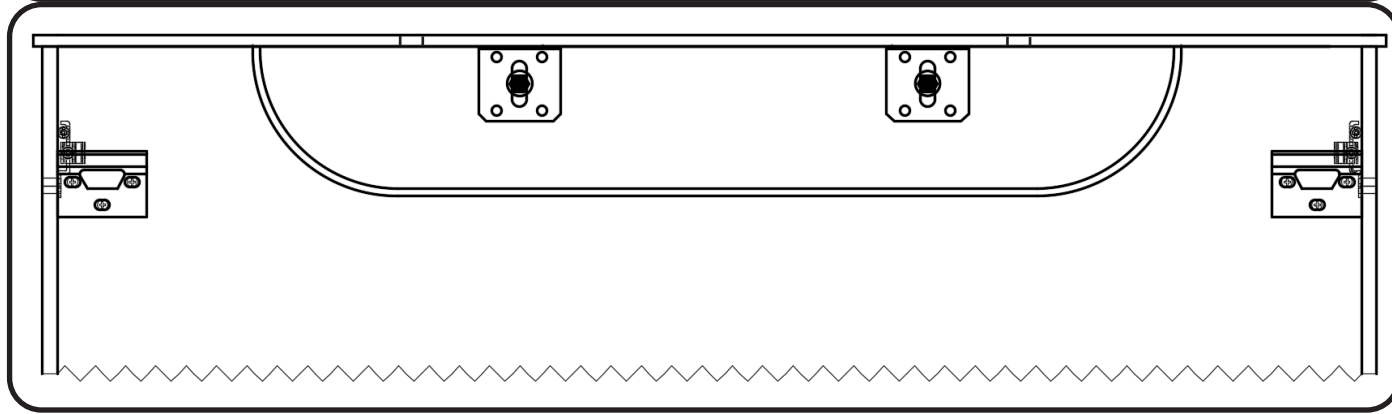

KUNSTSTOF KLEUREN / MAT GELAKT - MÉLAMINE / LAQUÉ MAT

A40 - B40 - D40 - S40

DETREMMERIE

BATHROOM FURNITURE

OPMERKINGEN / REMARQUES: GS@DETREMMERIE.BE

GELAKTE / RAL KLEUREN - LAQUÉ / RAL

montage wastafelblad / assemblage de l'étagère du lavabo

wastafel ondersteuning (kunst marmertop solid) support de bassin (marbre d'art/ top solid)
(W13,W23, W24, W27, W34, W37) X= 120

wastafel ondersteuning (kunst marmer/top solid) support de bassin (marbre d'art/ top solid)
(W13,W23, W24, W27, W34, W37) 2 kasten / meuble >120 cm