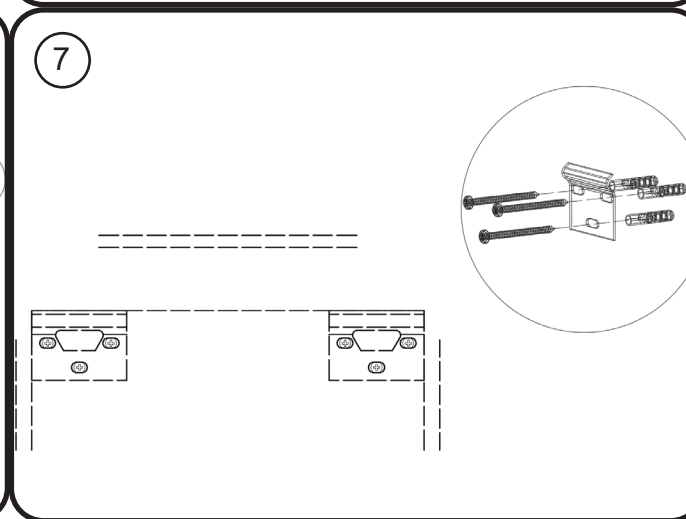

KUNSTSTOF KLEUREN / MAT GELAKT - MÉLAMINE / LAQUÉ MAT

A40 - B40 - D40 - S40

DETREMMERIE

BATHROOM FURNITURE

OPMERKINGEN / REMARQUES: GS@DETREMMERIE.BE

GELAKTE / RAL KLEUREN - LAQUÉ / RAL

montage wastafelblad / assemblage de l'étagère du lavabo

wastafel ondersteuning (kunst marmertop solid) support de bassin (marbre d'art/ top solid)
(W13,W23, W24, W27, W34, W37) X= 120

wastafel ondersteuning (kunst marmer/top solid) support de bassin (marbre d'art/ top solid)
(W13,W23, W24, W27, W34, W37) 2 kasten / meuble >120 cm