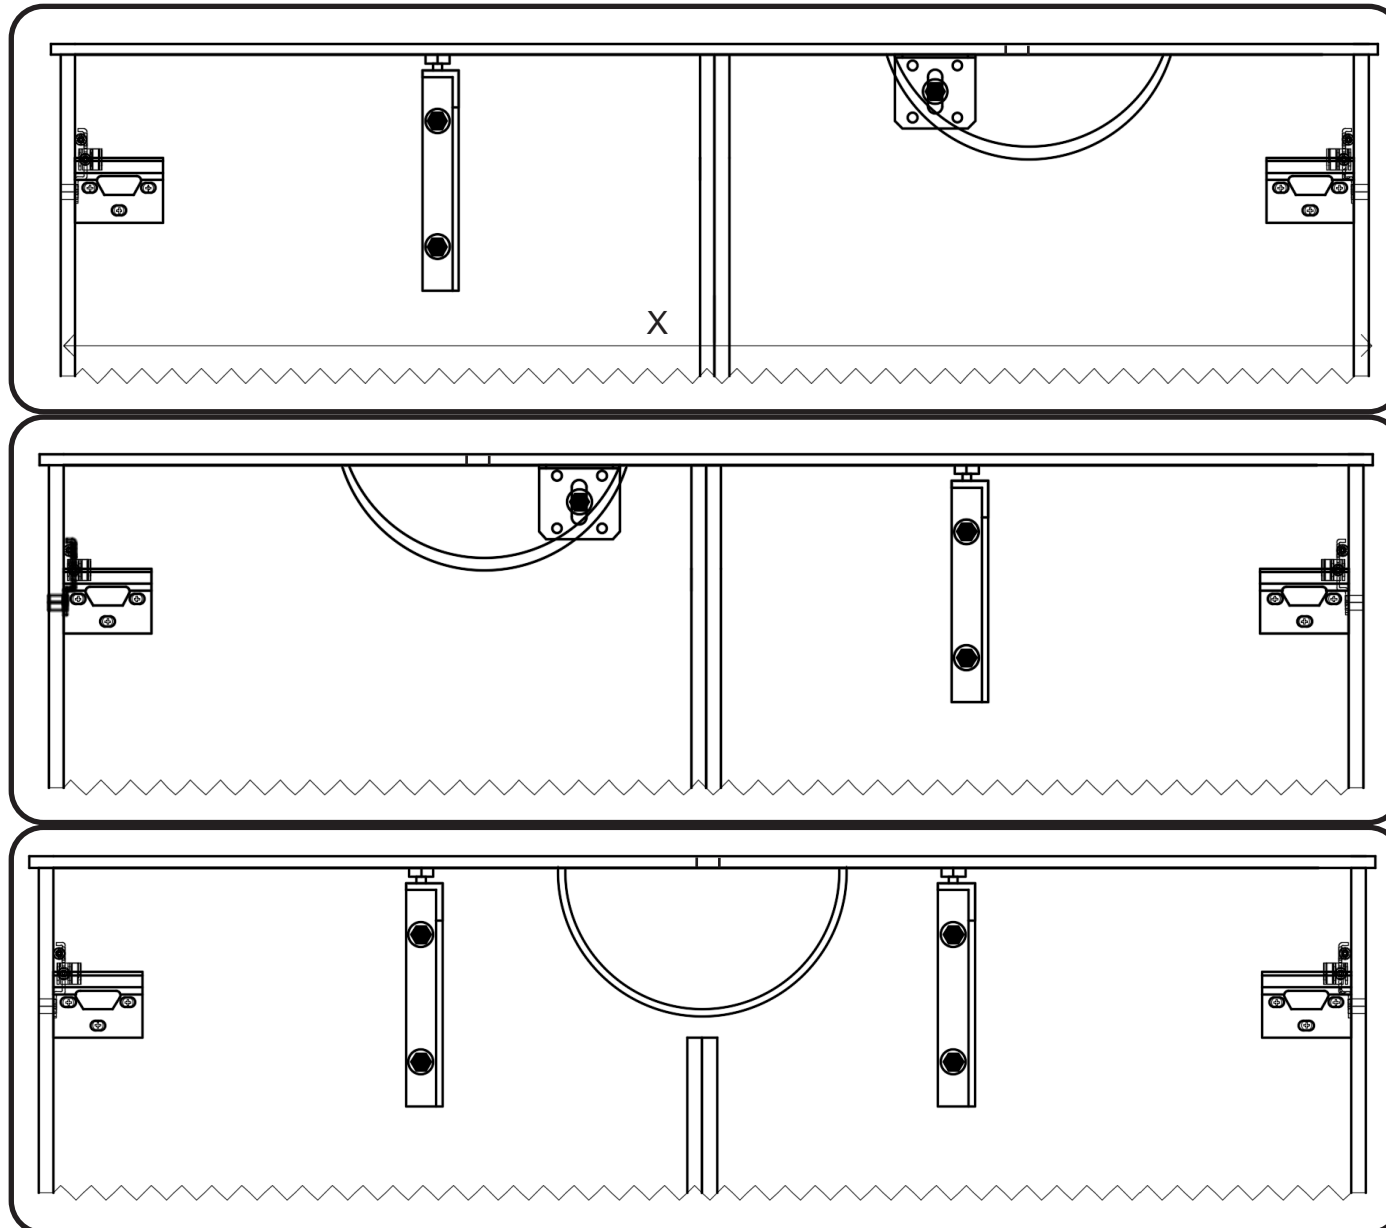

KUNSTSTOF KLEUREN / MAT GELAKT - MÉLAMINE / LAQUÉ MAT

A40 - B40 - D40 - S40

DETREMMERIE

BATHROOM FURNITURE

OPMERKINGEN / REMARQUES: GS@DETREMMERIE.BE

GELAKTE / RAL KLEUREN - LAQUÉ / RAL

montage wastafelblad / assemblage de l'étagère du lavabo

wastafel ondersteuning (kunst marmertop solid) support de bassin (marbre d'art/ top solid)
(W13,W23, W24, W27, W34, W37) X= 120

wastafel ondersteuning (kunst marmer/top solid) support de bassin (marbre d'art/ top solid)
(W13,W23, W24, W27, W34, W37) 2 kasten / meuble >120 cm