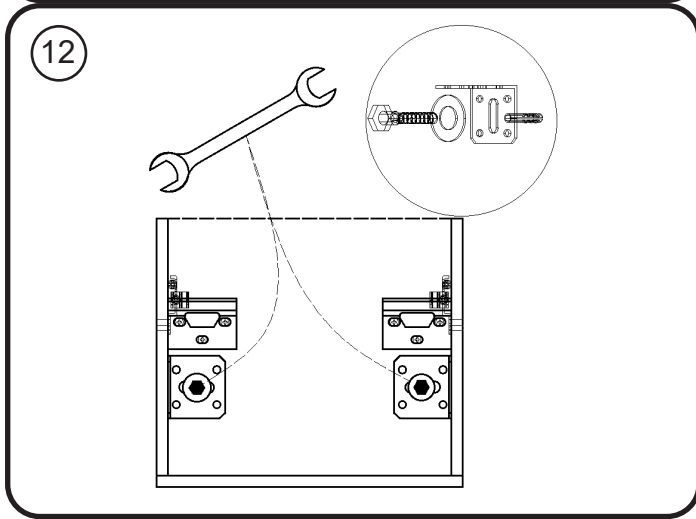

KUNSTSTOF KLEUREN / MAT GELAKT - MÉLAMINE / LAQUÉ MAT

A40 - B40 - D40 - S40

DETREMMERIE

BATHROOM FURNITURE

OPMERKINGEN / REMARQUES: GS@DETREMMERIE.BE

GELAKTE / RAL KLEUREN - LAQUÉ / RAL

montage wastafelblad / assemblage de l'étagère du lavabo

wastafel ondersteuning (kunst marmertop solid) support de bassin (marbre d'art/ top solid)
(W13,W23, W24, W27, W34, W37) X= 120

wastafel ondersteuning (kunst marmer/top solid) support de bassin (marbre d'art/ top solid)
(W13,W23, W24, W27, W34, W37) 2 kasten / meuble >120 cm