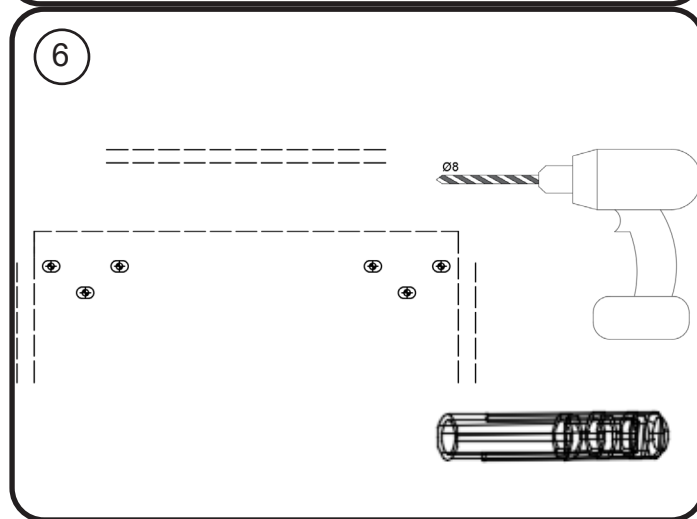

KUNSTSTOF KLEUREN / MAT GELAKT - MÉLAMINE / LAQUÉ MAT

A40 - B40 - D40 - S40

DETREMMERIE

BATHROOM FURNITURE

OPMERKINGEN / REMARQUES: GS@DETREMMERIE.BE

GELAKTE / RAL KLEUREN - LAQUÉ / RAL

montage wastafelblad / assemblage de l'étagère du lavabo

wastafel ondersteuning (kunst marmertop solid) support de bassin (marbre d'art/ top solid)
(W13,W23, W24, W27, W34, W37) X= 120

wastafel ondersteuning (kunst marmer/top solid) support de bassin (marbre d'art/ top solid)
(W13,W23, W24, W27, W34, W37) 2 kasten / meuble >120 cm