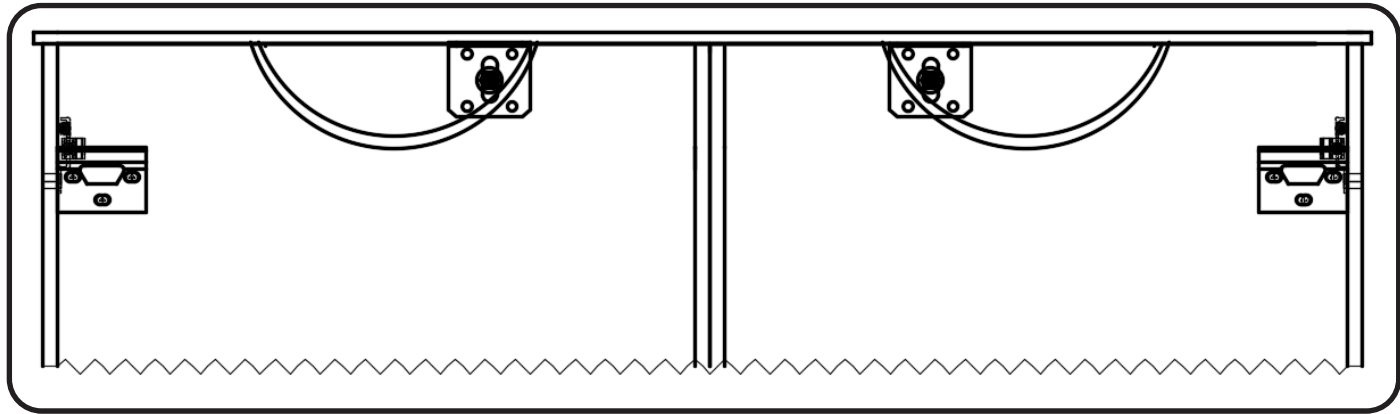

KUNSTSTOF KLEUREN / MAT GELAKT - MÉLAMINE / LAQUÉ MAT

A40 - B40 - D40 - S40

DETREMMERIE

BATHROOM FURNITURE

OPMERKINGEN / REMARQUES: GS@DETREMMERIE.BE

GELAKTE / RAL KLEUREN - LAQUÉ / RAL

montage wastafelblad / assemblage de l'étagère du lavabo

wastafel ondersteuning (kunst marmertop solid) support de bassin (marbre d'art/ top solid)
(W13,W23, W24, W27, W34, W37) X= 120

wastafel ondersteuning (kunst marmer/top solid) support de bassin (marbre d'art/ top solid)
(W13,W23, W24, W27, W34, W37) 2 kasten / meuble >120 cm