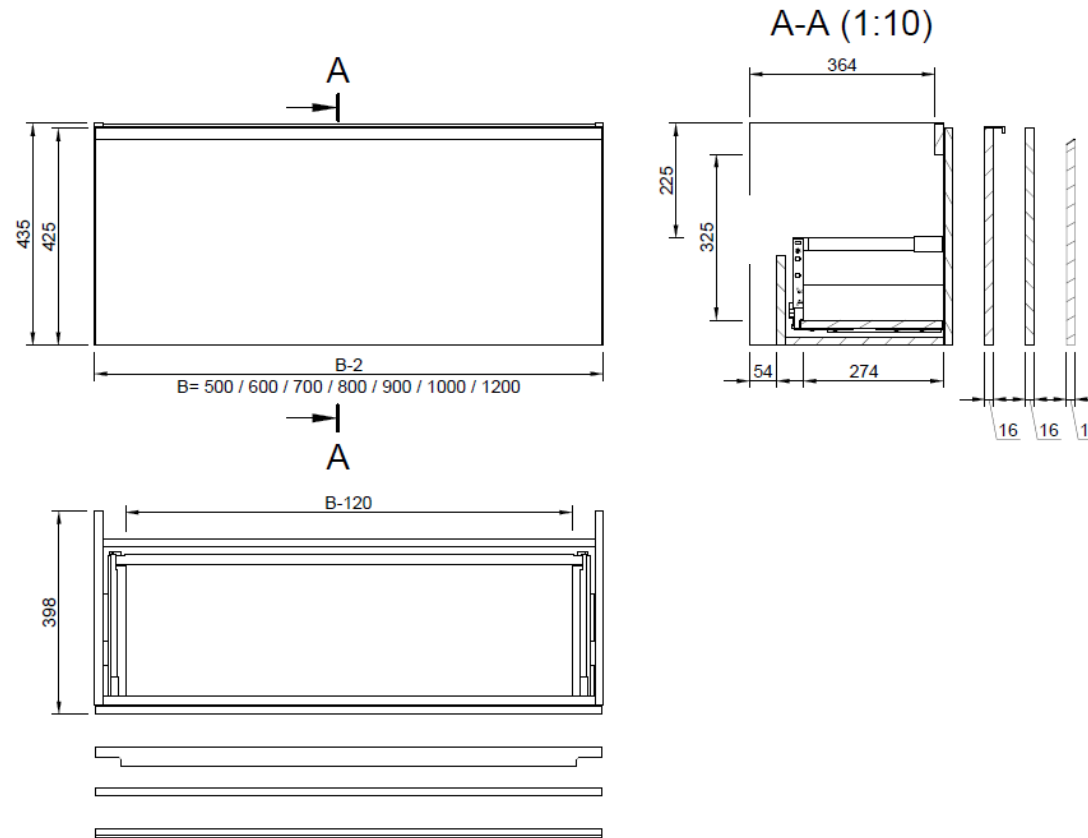

A40 - B40 - D40 - S40

DETREMMERIE

BATHROOM FURNITURE

OPMERKINGEN / REMARQUES: GS@DETREMMERIE.BE

A40 - B40 - D40 - S40

DETREMMERIE

BATHROOM FURNITURE

OPMERKINGEN / REMARQUES: GS@DETREMMERIE.BE

KUNSTSTOF KLEUREN / MAT GELAKT - MÉLAMINE / LAQUÉ MAT

A40 - B40 - D40 - S40

DETREMMERIE

BATHROOM FURNITURE

OPMERKINGEN / REMARQUES: GS@DETREMMERIE.BE

GELAKTE / RAL KLEUREN - LAQUÉ / RAL

montage wastafelblad / assemblage de l'étagère du lavabo

wastafel ondersteuning (kunst marmertop solid) support de bassin (marbre d'art/ top solid)
(W13,W23, W24, W27, W34, W37) X= 120

wastafel ondersteuning (kunst marmer/top solid) support de bassin (marbre d'art/ top solid)
(W13,W23, W24, W27, W34, W37) 2 kasten / meuble >120 cm

wastafel ondersteuning (kunst marmer/top solid) support de bassin (marbre d'art/ top solid)
(W13,W23, W24, W27, W34, W37) $70 < X < 120$