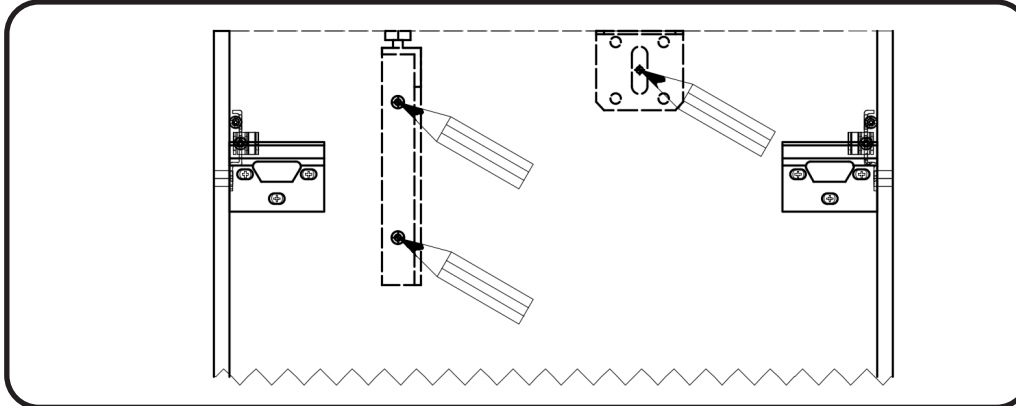

KUNSTSTOF KLEUREN / MAT GELAKT - MÉLAMINE / LAQUÉ MAT

A40 - B40 - D40 - S40

DETREMMERIE

BATHROOM FURNITURE

OPMERKINGEN / REMARQUES: GS@DETREMMERIE.BE

GELAKTE / RAL KLEUREN - LAQUÉ / RAL

montage wastafelblad / assemblage de l'étagère du lavabo

wastafel ondersteuning (kunst marmertop solid) support de bassin (marbre d'art/ top solid)
(W13,W23, W24, W27, W34, W37) X= 120

wastafel ondersteuning (kunst marmer/top solid) support de bassin (marbre d'art/ top solid)
(W13,W23, W24, W27, W34, W37) 2 kasten / meuble >120 cm