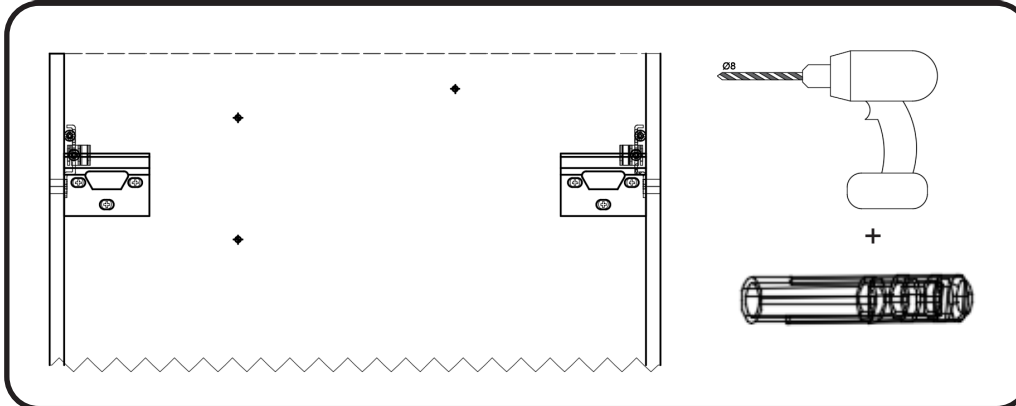

wastafel ondersteuning (kunst marmertop solid) support de bassin (marbre d'art/ top solid)
(W13,W23, W24, W27, W34, W37) X= 120

wastafel ondersteuning (kunst marmer/top solid) support de bassin (marbre d'art/ top solid)
(W13,W23, W24, W27, W34, W37) 2 kasten / meuble >120 cm