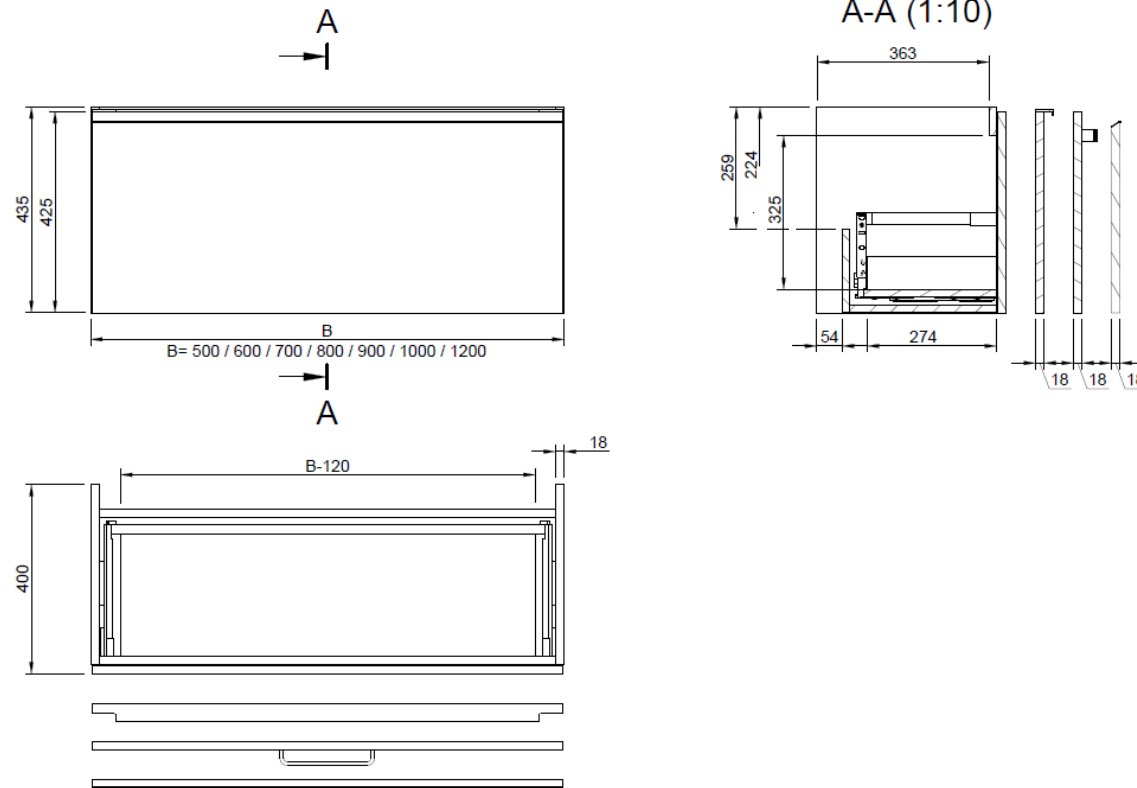

KUNSTSTOF KLEUREN / MAT GELAKT - MÉLAMINE / LAQUÉ MAT

A40 - B40 - D40 - S40

DETREMMERIE

BATHROOM FURNITURE

OPMERKINGEN / REMARQUES: GS@DETREMMERIE.BE

GELAKTE / RAL KLEUREN - LAQUÉ / RAL

montage wastafelblad / assemblage de l'étagère du lavabo

wastafel ondersteuning (kunst marmertop solid) support de bassin (marbre d'art/ top solid)
(W13,W23, W24, W27, W34, W37) X= 120

wastafel ondersteuning (kunst marmer/top solid) support de bassin (marbre d'art/ top solid)
(W13,W23, W24, W27, W34, W37) 2 kasten / meuble >120 cm

wastafel ondersteuning (kunst marmer/top solid) support de bassin (marbre d'art/ top solid)
(W13,W23, W24, W27, W34, W37) $70 < X < 120$