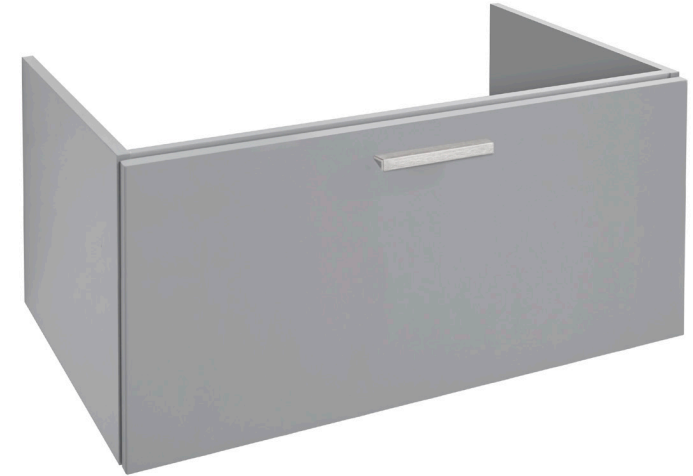

A40 - B40 - D40 - S40

DETREMMERIE

BATHROOM FURNITURE

OPMERKINGEN / REMARQUES: GS@DETREMMERIE.BE