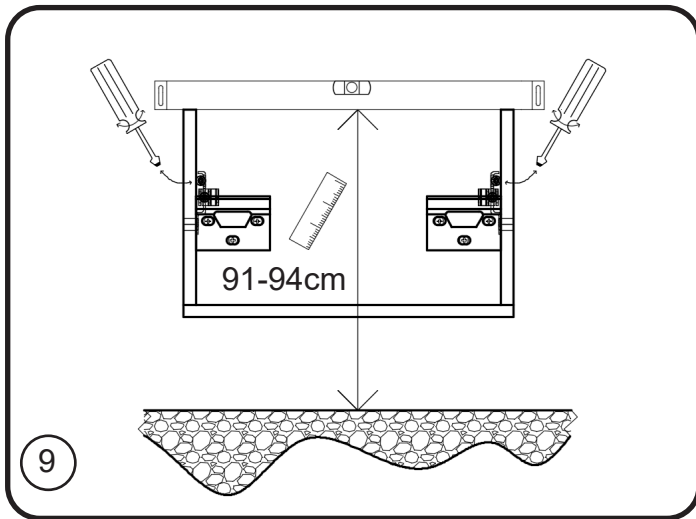

KUNSTSTOF KLEUREN / MAT GELAKT - MÉLAMINE / LAQUÉ MAT

A40 - B40 - D40 - S40

DETREMMERIE

BATHROOM FURNITURE

OPMERKINGEN / REMARQUES: GS@DETREMMERIE.BE

GELAKTE / RAL KLEUREN - LAQUÉ / RAL

montage wastafelblad / assemblage de l'étagère du lavabo

wastafel ondersteuning (kunst marmertop solid) support de bassin (marbre d'art/ top solid)
(W13,W23, W24, W27, W34, W37) X= 120

wastafel ondersteuning (kunst marmer/top solid) support de bassin (marbre d'art/ top solid)
(W13,W23, W24, W27, W34, W37) 2 kasten / meuble >120 cm