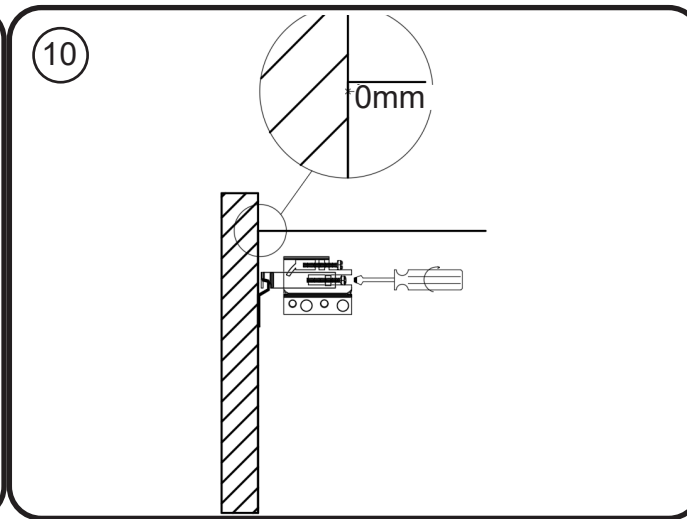

KUNSTSTOF KLEUREN / MAT GELAKT - MÉLAMINE / LAQUÉ MAT

A40 - B40 - D40 - S40

DETREMMERIE

BATHROOM FURNITURE

OPMERKINGEN / REMARQUES: GS@DETREMMERIE.BE

GELAKTE / RAL KLEUREN - LAQUÉ / RAL

montage wastafelblad / assemblage de l'étagère du lavabo

wastafel ondersteuning (kunst marmertop solid) support de bassin (marbre d'art/ top solid)
(W13,W23, W24, W27, W34, W37) X= 120

wastafel ondersteuning (kunst marmer/top solid) support de bassin (marbre d'art/ top solid)
(W13,W23, W24, W27, W34, W37) 2 kasten / meuble >120 cm