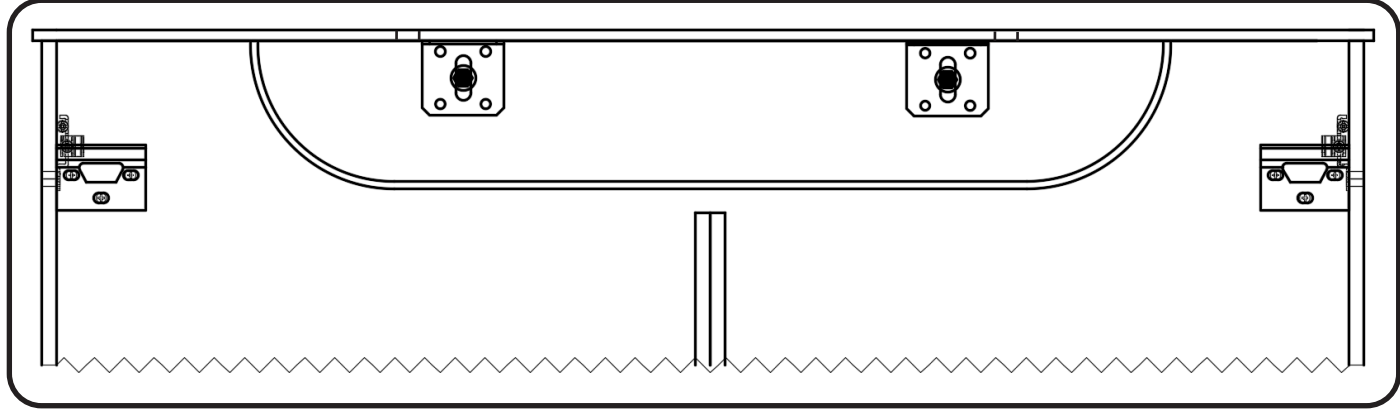

KUNSTSTOF KLEUREN / MAT GELAKT - MÉLAMINE / LAQUÉ MAT

A40 - B40 - D40 - S40

DETREMMERIE

BATHROOM FURNITURE

OPMERKINGEN / REMARQUES: GS@DETREMMERIE.BE

GELAKTE / RAL KLEUREN - LAQUÉ / RAL

montage wastafelblad / assemblage de l'étagère du lavabo

wastafel ondersteuning (kunst marmertop solid) support de bassin (marbre d'art/ top solid)
(W13,W23, W24, W27, W34, W37) X= 120

wastafel ondersteuning (kunst marmer/top solid) support de bassin (marbre d'art/ top solid)
(W13,W23, W24, W27, W34, W37) 2 kasten / meuble >120 cm