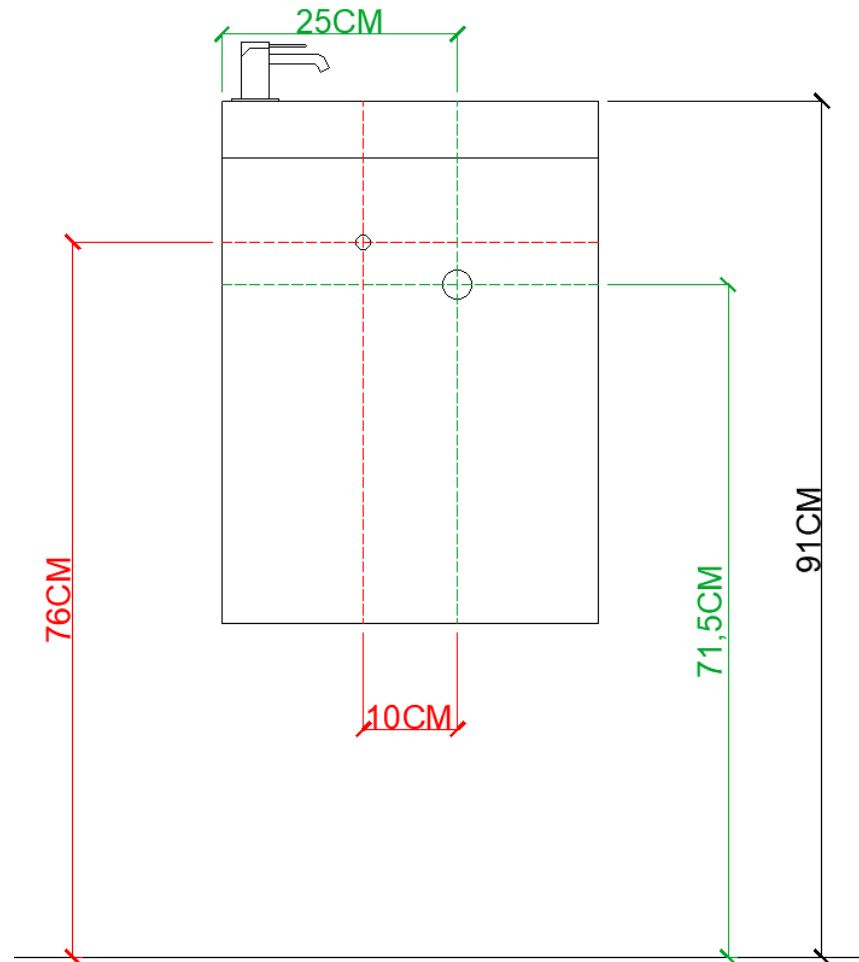

NO LIMIT 20

DETREMMERIE
BATHROOM FURNITURE

OPMERKINGEN / REMARQUES: YV@DETREMMERIE.BE

ENKELE WASKOM / SIMPLE VASQUE

TECHNISCHE FICHE
FICHE TECHNIQUE

40

40,5 x 22,5

DETREMMERIE

BATHROOM FURNITURE

OPMERKINGEN / REMARQUES: YV@DETREMMERIE.BE

ENKELE WASKOM / SIMPLE VASQUE

AANSLUITSCHEMA
SCHÉMA DE RACCORDEMENT

40

40,5 x 22,5

DETREMMERIE

BATHROOM FURNITURE

OPMERKINGEN / REMARQUES: YV@DETREMMERIE.BE

ENKELE WASKOM / SIMPLE VASQUE

AANSLUITSCHEMA
SCHÉMA DE RACCORDEMENT

40

40,5 x 22,5

DETREMMERIE

BATHROOM FURNITURE

OPMERKINGEN / REMARQUES: YV@DETREMMERIE.BE