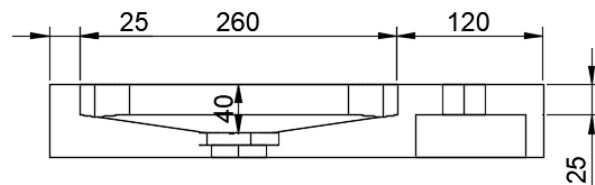

NO LIMIT 20

DETREMMERIE
BATHROOM FURNITURE

OPMERKINGEN / REMARQUES: YV@DETREMMERIE.BE

ENKELE WASKOM / SIMPLE VASQUE

TECHNISCHE FICHE
FICHE TECHNIQUE

40

40,5 x 22,5

DETREMMERIE

BATHROOM FURNITURE

OPMERKINGEN / REMARQUES: YV@DETREMMERIE.BE

ENKELE WASKOM / SIMPLE VASQUE

AANSLUITSCHEMA
SCHÉMA DE RACCORDEMENT

40

40,5 x 22,5

DETREMMERIE

BATHROOM FURNITURE

OPMERKINGEN / REMARQUES: YV@DETREMMERIE.BE

ENKELE WASKOM / SIMPLE VASQUE

AANSLUITSCHEMA
SCHÉMA DE RACCORDEMENT

40

40,5 x 22,5

DETREMMERIE

BATHROOM FURNITURE

OPMERKINGEN / REMARQUES: YV@DETREMMERIE.BE