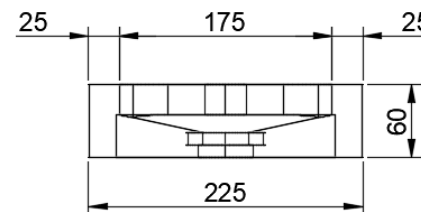

NO LIMIT 20

DETREMMERIE
BATHROOM FURNITURE

OPMERKINGEN / REMARQUES: YV@DETREMMERIE.BE

ENKELE WASKOM / SIMPLE VASQUE

TECHNISCHE FICHE
FICHE TECHNIQUE

40

40,5 x 22,5

DETREMMERIE

BATHROOM FURNITURE

OPMERKINGEN / REMARQUES: YV@DETREMMERIE.BE

ENKELE WASKOM / SIMPLE VASQUE

AANSLUITSCHEMA
SCHÉMA DE RACCORDEMENT

40

40,5 x 22,5

DETREMMERIE

BATHROOM FURNITURE