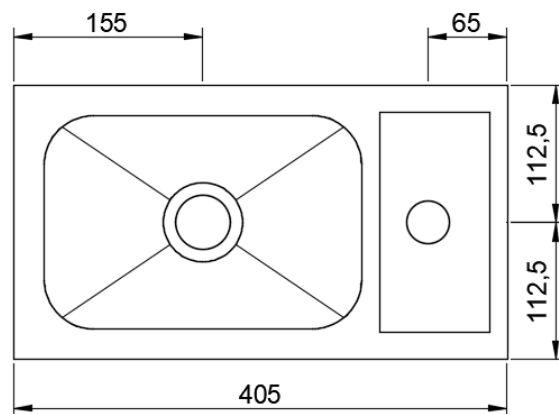

NO LIMIT 20

DETREMMERIE
BATHROOM FURNITURE

OPMERKINGEN / REMARQUES: YV@DETREMMERIE.BE

ENKELE WASKOM / SIMPLE VASQUE

TECHNISCHE FICHE
FICHE TECHNIQUE

40

40,5 x 22,5

DETREMMERIE

BATHROOM FURNITURE

OPMERKINGEN / REMARQUES: YV@DETREMMERIE.BE

ENKELE WASKOM / SIMPLE VASQUE

AANSLUITSCHEMA
SCHÉMA DE RACCORDEMENT

40

40,5 x 22,5

DETREMMERIE

BATHROOM FURNITURE

OPMERKINGEN / REMARQUES: YV@DETREMMERIE.BE

ENKELE WASKOM / SIMPLE VASQUE

AANSLUITSCHEMA
SCHÉMA DE RACCORDEMENT

40

40,5 x 22,5

DETREMMERIE

BATHROOM FURNITURE

OPMERKINGEN / REMARQUES: YV@DETREMMERIE.BE