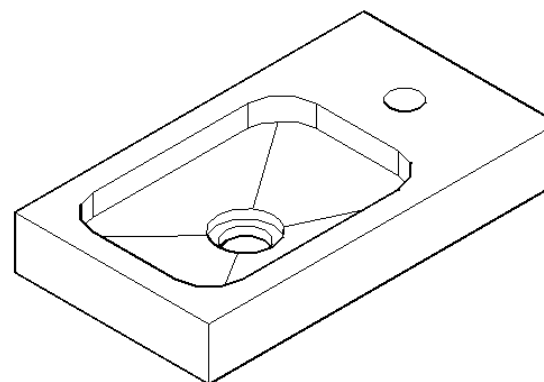

NO LIMIT 20

DETREMMERIE
BATHROOM FURNITURE

OPMERKINGEN / REMARQUES: YV@DETREMMERIE.BE

ENKELE WASKOM / SIMPLE VASQUE

TECHNISCHE FICHE
FICHE TECHNIQUE

40

40,5 x 22,5

DETREMMERIE

BATHROOM FURNITURE

OPMERKINGEN / REMARQUES: YV@DETREMMERIE.BE

ENKELE WASKOM / SIMPLE VASQUE

AANSLUITSCHEMA
SCHÉMA DE RACCORDEMENT

40

40,5 x 22,5

DETREMMERIE

BATHROOM FURNITURE

OPMERKINGEN / REMARQUES: YV@DETREMMERIE.BE

ENKELE WASKOM / SIMPLE VASQUE

AANSLUITSCHEMA
SCHÉMA DE RACCORDEMENT

40

40,5 x 22,5

DETREMMERIE

BATHROOM FURNITURE

OPMERKINGEN / REMARQUES: YV@DETREMMERIE.BE