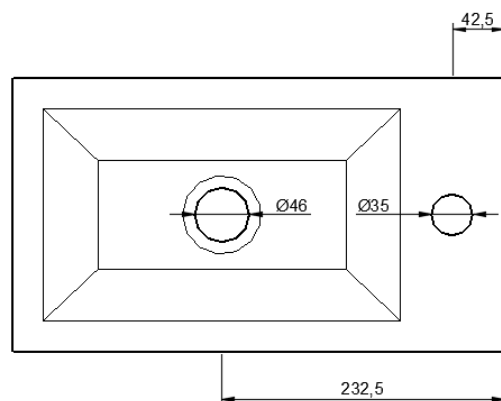

NO LIMIT 20

40

40,5 x 22,5

DETREMMERIE

BATHROOM FURNITURE

OPMERKINGEN / REMARQUES: YV@DETREMMERIE.BE

ENKELE WASKOM / SIMPLE VASQUE

TECHNISCHE FICHE
FICHE TECHNIQUE

40

40,5 x 22,5

DETREMMERIE
BATHROOM FURNITURE

OPMERKINGEN / REMARQUES: YV@DETREMMERIE.BE

ENKELE WASKOM / SIMPLE VASQUE

AANSLUITSCHEMA
SCHÉMA DE RACCORDEMENT

40

40,5 x 22,5

DETREMMERIE

BATHROOM FURNITURE

OPMERKINGEN / REMARQUES: YV@DETREMMERIE.BE

ENKELE WASKOM / SIMPLE VASQUE

AANSLUITSCHEMA
SCHÉMA DE RACCORDEMENT

40

40,5 x 22,5

DETREMMERIE