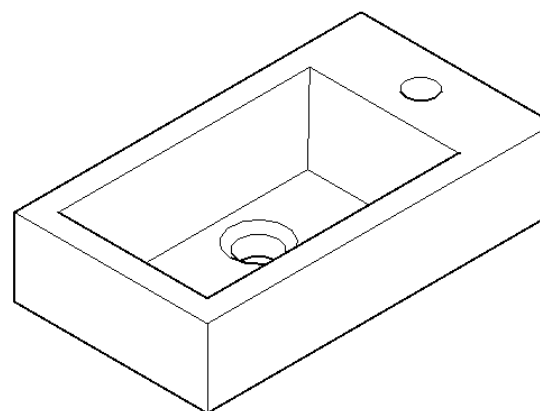

NO LIMIT 20

40

40,5 x 22,5

DETREMMERIE

BATHROOM FURNITURE

OPMERKINGEN / REMARQUES: YV@DETREMMERIE.BE

ENKELE WASKOM / SIMPLE VASQUE

TECHNISCHE FICHE
FICHE TECHNIQUE

40

40,5 x 22,5

DETREMMERIE
BATHROOM FURNITURE

OPMERKINGEN / REMARQUES: YV@DETREMMERIE.BE

ENKELE WASKOM / SIMPLE VASQUE

AANSLUITSCHEMA
SCHÉMA DE RACCORDEMENT

40

40,5 x 22,5

DETREMMERIE

BATHROOM FURNITURE

OPMERKINGEN / REMARQUES: YV@DETREMMERIE.BE

ENKELE WASKOM / SIMPLE VASQUE

AANSLUITSCHEMA
SCHÉMA DE RACCORDEMENT

40

40,5 x 22,5

DETREMMERIE