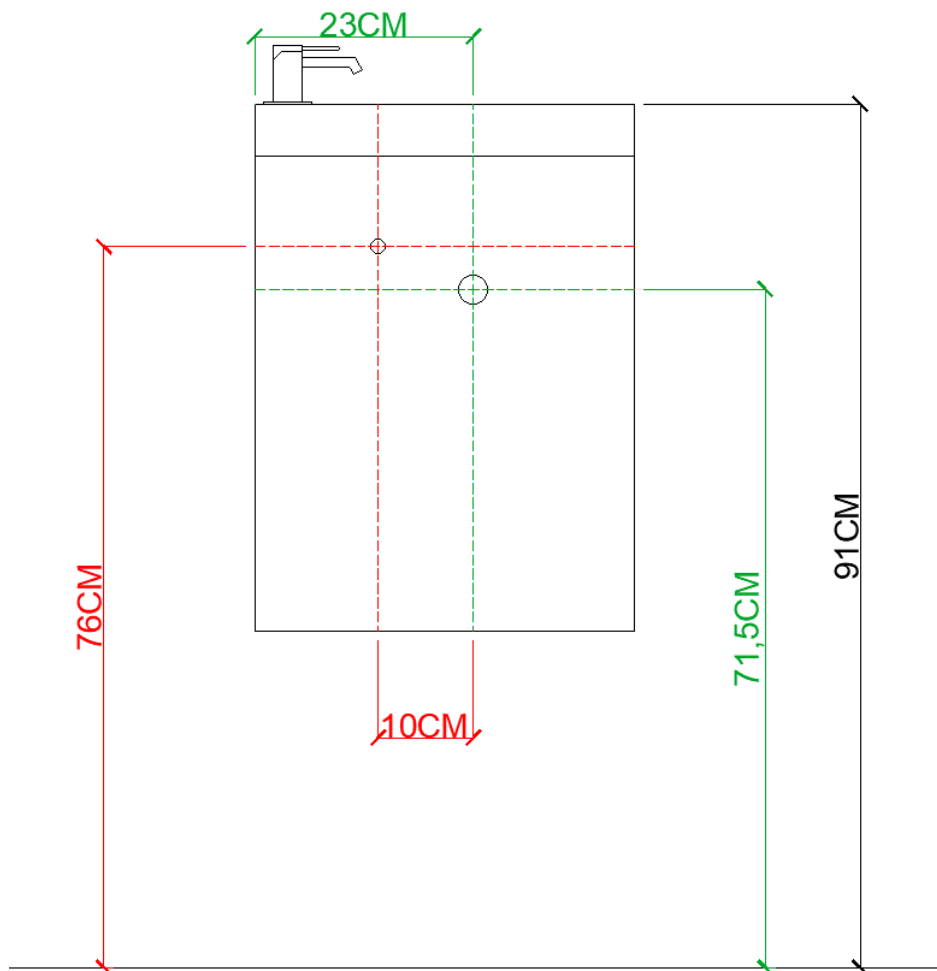

NO LIMIT 20

40

40,5 x 22,5

DETREMMERIE

BATHROOM FURNITURE

OPMERKINGEN / REMARQUES: YV@DETREMMERIE.BE

ENKELE WASKOM / SIMPLE VASQUE

TECHNISCHE FICHE
FICHE TECHNIQUE

40

40,5 x 22,5

DETREMMERIE
BATHROOM FURNITURE

OPMERKINGEN / REMARQUES: YV@DETREMMERIE.BE

ENKELE WASKOM / SIMPLE VASQUE

AANSLUITSCHEMA
SCHÉMA DE RACCORDEMENT

40

40,5 x 22,5

DETREMMERIE

BATHROOM FURNITURE

OPMERKINGEN / REMARQUES: YV@DETREMMERIE.BE

ENKELE WASKOM / SIMPLE VASQUE

AANSLUITSCHEMA
SCHÉMA DE RACCORDEMENT

40

40,5 x 22,5

DETREMMERIE