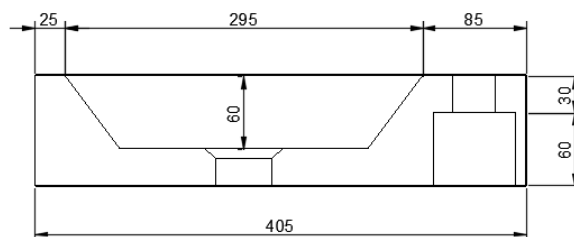

NO LIMIT 20

40

40,5 x 22,5

DETREMMERIE

BATHROOM FURNITURE

OPMERKINGEN / REMARQUES: YV@DETREMMERIE.BE

ENKELE WASKOM / SIMPLE VASQUE

TECHNISCHE FICHE
FICHE TECHNIQUE

40

40,5 x 22,5

DETREMMERIE
BATHROOM FURNITURE

OPMERKINGEN / REMARQUES: YV@DETREMMERIE.BE

ENKELE WASKOM / SIMPLE VASQUE

AANSLUITSCHEMA
SCHÉMA DE RACCORDEMENT

40

40,5 x 22,5

DETREMMERIE

BATHROOM FURNITURE

OPMERKINGEN / REMARQUES: YV@DETREMMERIE.BE

ENKELE WASKOM / SIMPLE VASQUE

AANSLUITSCHEMA
SCHÉMA DE RACCORDEMENT

40

40,5 x 22,5

DETREMMERIE