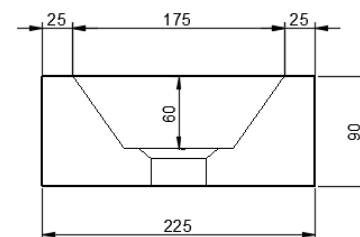

NO LIMIT 20

40

40,5 x 22,5

DETREMMERIE

BATHROOM FURNITURE

OPMERKINGEN / REMARQUES: YV@DETREMMERIE.BE

ENKELE WASKOM / SIMPLE VASQUE

TECHNISCHE FICHE
FICHE TECHNIQUE

40

40,5 x 22,5

DETREMMERIE
BATHROOM FURNITURE

OPMERKINGEN / REMARQUES: YV@DETREMMERIE.BE

ENKELE WASKOM / SIMPLE VASQUE

AANSLUITSCHEMA
SCHÉMA DE RACCORDEMENT

40

40,5 x 22,5

DETREMMERIE

BATHROOM FURNITURE

OPMERKINGEN / REMARQUES: YV@DETREMMERIE.BE

ENKELE WASKOM / SIMPLE VASQUE

AANSLUITSCHEMA
SCHÉMA DE RACCORDEMENT

40

40,5 x 22,5

DETREMMERIE