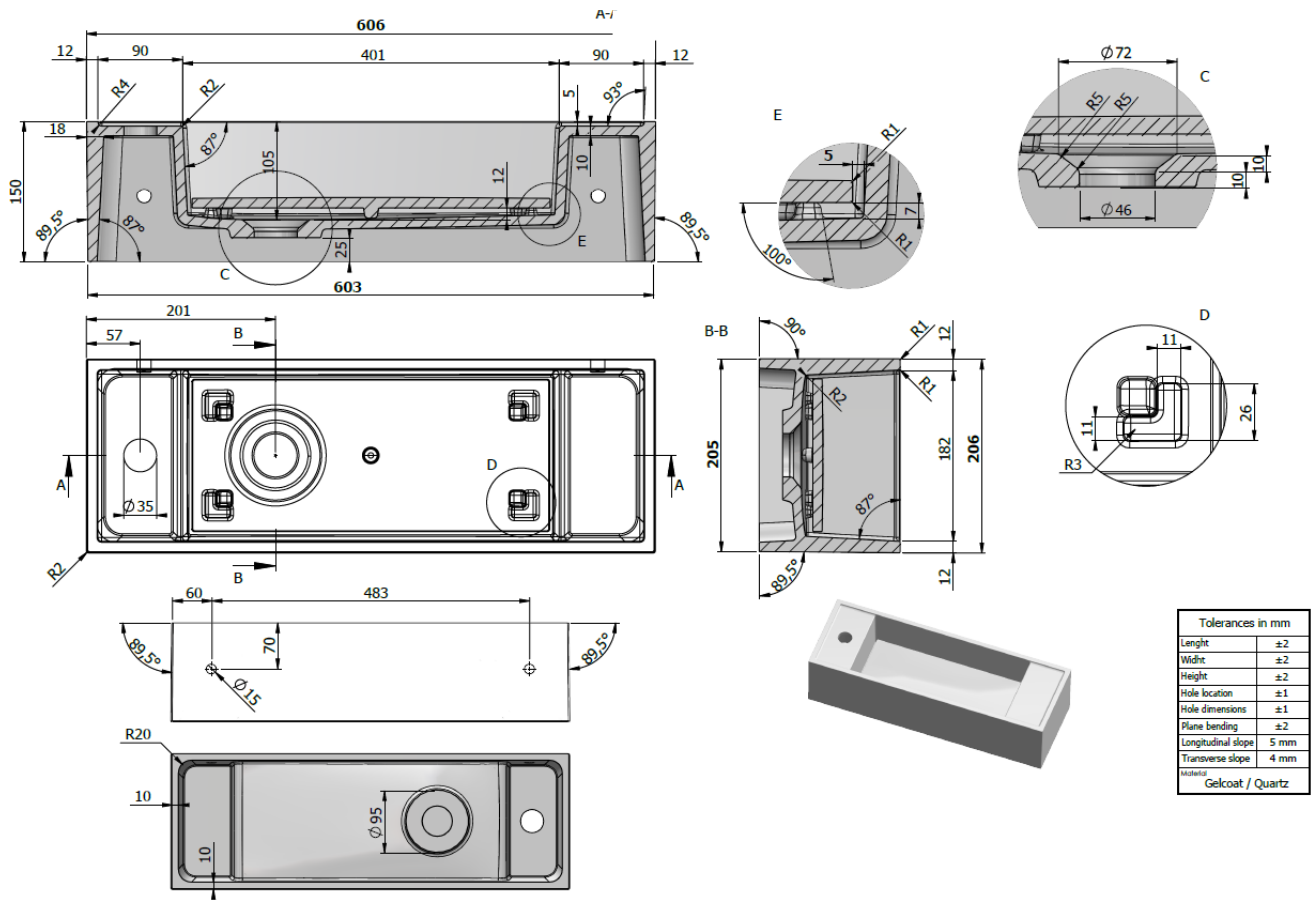

NO LIMIT 20

60

60,6 x 20,6

DETREMMERIE
BATHROOM FURNITURE

OPMERKINGEN / REMARQUES: YV@DETREMMERIE.BE

ENKELE WASKOM / SIMPLE VASQUE

TECHNISCHE FICHE
FICHE TECHNIQUE

60
60,6 x 20,6

DETREMMERIE
BATHROOM FURNITURE

OPMERKINGEN / REMARQUES: YV@DETREMMERIE.BE

ENKELE WASKOM / SIMPLE VASQUE

Tolerances in mm	
Length	±2
Width	±2
Height	±2
Hole location	±1
Hole dimensions	±1
Plane bending	±2
Longitudinal slope	5 mm
Transverse slope	4 mm
Material	Gelcoat / Quartz

AANSLUITSCHEMA
SCHÉMA DE RACCORDEMENT

60

60,6 x 20,6

DETREMMERIE

BATHROOM FURNITURE

OPMERKINGEN / REMARQUES: YV@DETREMMERIE.BE

ENKELE WASKOM / SIMPLE VASQUE