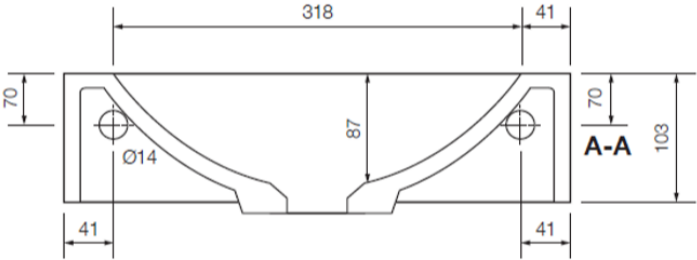

NO LIMIT 20

40

40 x 29

DETREMMERIE

BATHROOM FURNITURE

OPMERKINGEN / REMARQUES: YV@DETREMMERIE.BE

ENKELE WASKOM / SIMPLE VASQUE

TECHNISCHE FICHE  
FICHE TECHNIQUE

40  
40 x 29

DETREMMERIE  
BATHROOM FURNITURE

OPMERKINGEN / REMARQUES: YV@DETREMMERIE.BE

ENKELE WASKOM / SIMPLE VASQUE

AANSLUITSCHEMA  
SCHÉMA DE RACCORDEMENT

40

40 x 29

DETREMMERIE