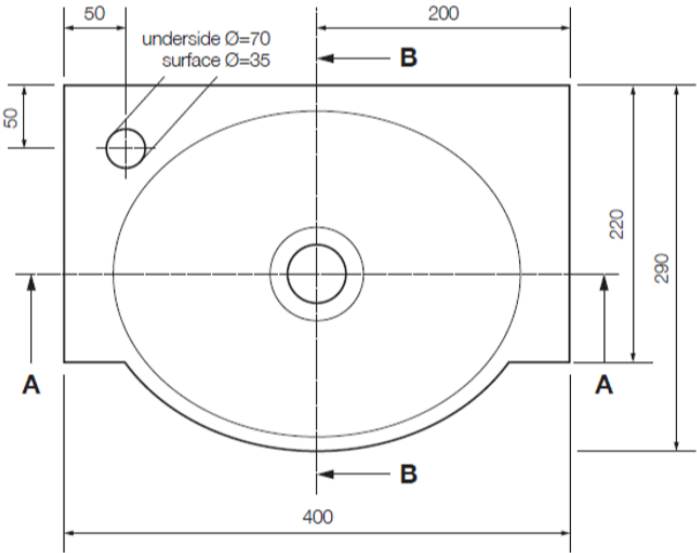

NO LIMIT 20

40

40 x 29

DETREMMERIE

BATHROOM FURNITURE

OPMERKINGEN / REMARQUES: YV@DETREMMERIE.BE

ENKELE WASKOM / SIMPLE VASQUE

TECHNISCHE FICHE  
FICHE TECHNIQUE

40  
40 x 29

DETREMMERIE  
BATHROOM FURNITURE

OPMERKINGEN / REMARQUES: YV@DETREMMERIE.BE

ENKELE WASKOM / SIMPLE VASQUE

AANSLUITSCHEMA  
SCHÉMA DE RACCORDEMENT

40

40 x 29

DETREMMERIE