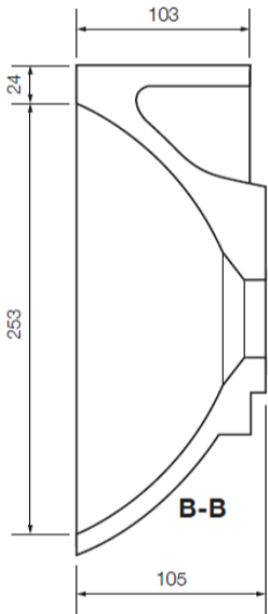

NO LIMIT 20

40

40 x 29

DETREMMERIE

BATHROOM FURNITURE

OPMERKINGEN / REMARQUES: YV@DETREMMERIE.BE

ENKELE WASKOM / SIMPLE VASQUE

TECHNISCHE FICHE  
FICHE TECHNIQUE

40  
40 x 29

DETREMMERIE  
BATHROOM FURNITURE

OPMERKINGEN / REMARQUES: YV@DETREMMERIE.BE

ENKELE WASKOM / SIMPLE VASQUE

AANSLUITSCHEMA  
SCHÉMA DE RACCORDEMENT

40

40 x 29

DETREMMERIE