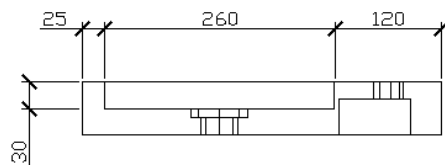

NO LIMIT 20

DETREMMERIE
BATHROOM FURNITURE

OPMERKINGEN / REMARQUES: YV@DETREMMERIE.BE

ENKELE WASKOM / SIMPLE VASQUE

TECHNISCHE FICHE
FICHE TECHNIQUE

40

40,5 x 22

DETREMMERIE
BATHROOM FURNITURE

OPMERKINGEN / REMARQUES: YV@DETREMMERIE.BE

ENKELE WASKOM / SIMPLE VASQUE

AANSLUITSCHEMA
SCHÉMA DE RACCORDEMENT

40

40,5 x 22

DETREMMERIE

BATHROOM FURNITURE

OPMERKINGEN / REMARQUES: YV@DETREMMERIE.BE