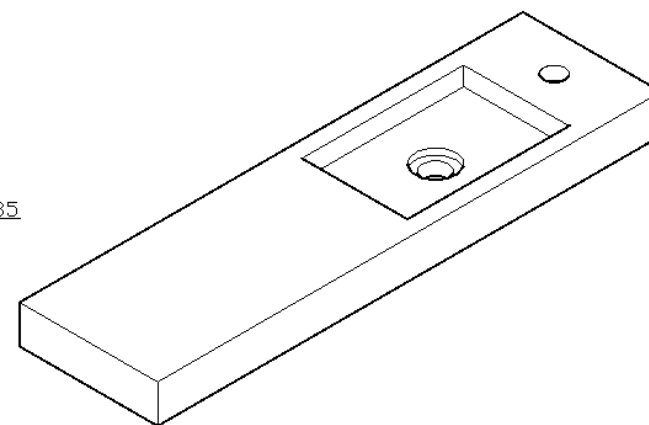

TECHNISCHE FICHE
FICHE TECHNIQUE

80

80,5 x 22

DETREMMERIE

BATHROOM FURNITURE

OPMERKINGEN / REMARQUES: YV@DETREMMERIE.BE

ENKELE WASKOM / SIMPLE VASQUE

AANSLUITSCHEMA
SCHÉMA DE RACCORDEMENT