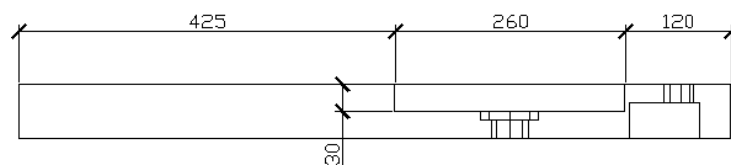

TECHNISCHE FICHE
FICHE TECHNIQUE

80

80,5 x 22

DETREMMERIE

BATHROOM FURNITURE

OPMERKINGEN / REMARQUES: YV@DETREMMERIE.BE

ENKELE WASKOM / SIMPLE VASQUE

AANSLUITSCHEMA
SCHÉMA DE RACCORDEMENT