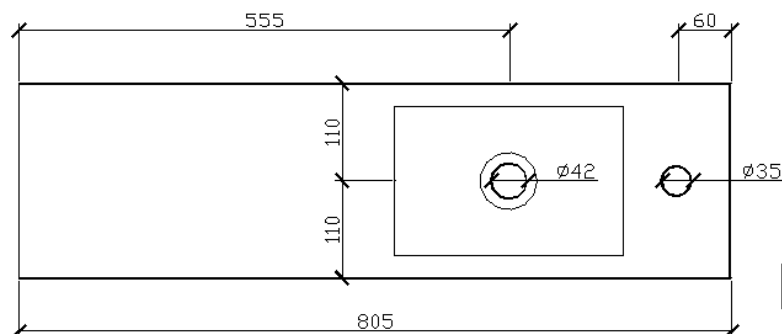

TECHNISCHE FICHE
FICHE TECHNIQUE

80

80,5 x 22

DETREMMERIE

BATHROOM FURNITURE

OPMERKINGEN / REMARQUES: YV@DETREMMERIE.BE

ENKELE WASKOM / SIMPLE VASQUE

AANSLUITSCHEMA
SCHÉMA DE RACCORDEMENT