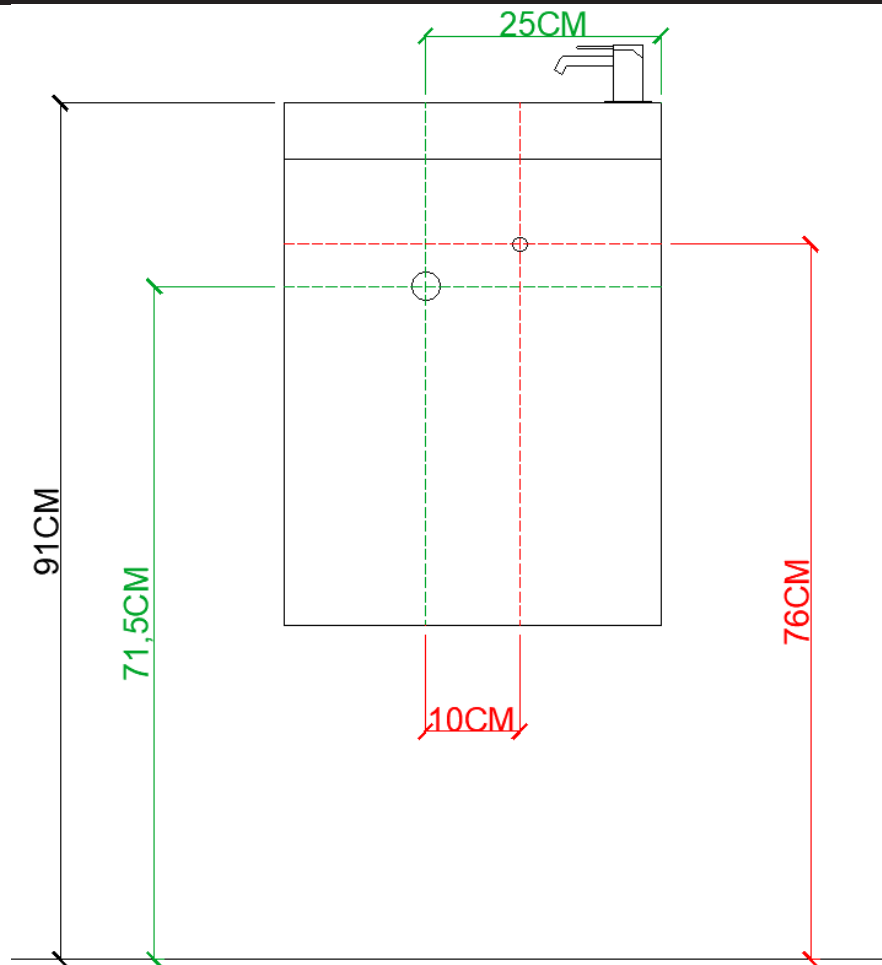

OPMERKINGEN / REMARQUES: YV@DETREMMERIE.BE

ENKELE WASKOM / SIMPLE VASQUE

AANSLUITSCHEMA
SCHÉMA DE RACCORDEMENT

40

40,5 x 22

DETREMMERIE

BATHROOM FURNITURE

OPMERKINGEN / REMARQUES: YV@DETREMMERIE.BE

ENKELE WASKOM / SIMPLE VASQUE

AANSLUITSCHEMA
SCHÉMA DE RACCORDEMENT

40

40,5 x 22

DETREMMERIE

BATHROOM FURNITURE

OPMERKINGEN / REMARQUES: YV@DETREMMERIE.BE

ENKELE WASKOM / SIMPLE VASQUE

TECHNISCHE FICHE
FICHE TECHNIQUE

80

80,5 x 22

DETREMMERIE

BATHROOM FURNITURE

OPMERKINGEN / REMARQUES: YV@DETREMMERIE.BE

ENKELE WASKOM / SIMPLE VASQUE

AANSLUITSCHEMA
SCHÉMA DE RACCORDEMENT

80

80,5 x 22

DETREMMERIE

BATHROOM FURNITURE

OPMERKINGEN / REMARQUES: YV@DETREMMERIE.BE

ENKELE WASKOM / SIMPLE VASQUE

AANSLUITSCHEMA
SCHÉMA DE RACCORDEMENT

80