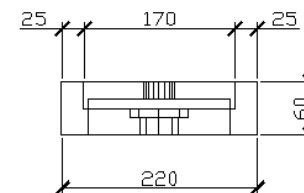

NO LIMIT 20

DETREMMERIE
BATHROOM FURNITURE

OPMERKINGEN / REMARQUES: YV@DETREMMERIE.BE

ENKELE WASKOM / SIMPLE VASQUE

TECHNISCHE FICHE
FICHE TECHNIQUE

40

40,5 x 22

DETREMMERIE
BATHROOM FURNITURE

OPMERKINGEN / REMARQUES: YV@DETREMMERIE.BE

ENKELE WASKOM / SIMPLE VASQUE

AANSLUITSCHEMA
SCHÉMA DE RACCORDEMENT

40

40,5 x 22

DETREMMERIE

BATHROOM FURNITURE

OPMERKINGEN / REMARQUES: YV@DETREMMERIE.BE