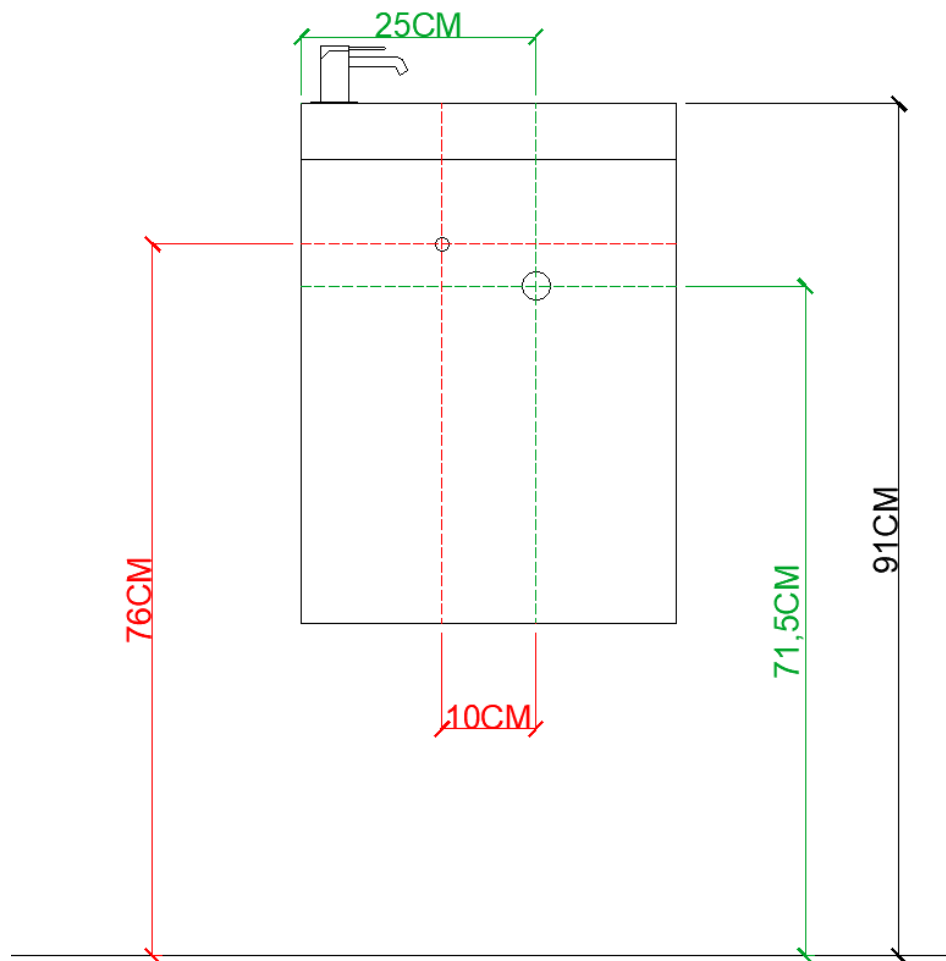

NO LIMIT 20

DETREMMERIE
BATHROOM FURNITURE

OPMERKINGEN / REMARQUES: YV@DETREMMERIE.BE

ENKELE WASKOM / SIMPLE VASQUE

TECHNISCHE FICHE
FICHE TECHNIQUE

40

40,5 x 22

DETREMMERIE
BATHROOM FURNITURE

OPMERKINGEN / REMARQUES: YV@DETREMMERIE.BE

ENKELE WASKOM / SIMPLE VASQUE

AANSLUITSCHEMA
SCHÉMA DE RACCORDEMENT

40

40,5 x 22

DETREMMERIE

BATHROOM FURNITURE

OPMERKINGEN / REMARQUES: YV@DETREMMERIE.BE

ENKELE WASKOM / SIMPLE VASQUE

AANSLUITSCHEMA
SCHÉMA DE RACCORDEMENT

40

40,5 x 22

DETREMMERIE

BATHROOM FURNITURE

OPMERKINGEN / REMARQUES: YV@DETREMMERIE.BE

ENKELE WASKOM / SIMPLE VASQUE

TECHNISCHE FICHE
FICHE TECHNIQUE

80

80,5 x 22

DETREMMERIE

BATHROOM FURNITURE

OPMERKINGEN / REMARQUES: YV@DETREMMERIE.BE

ENKELE WASKOM / SIMPLE VASQUE

AANSLUITSCHEMA
SCHÉMA DE RACCORDEMENT