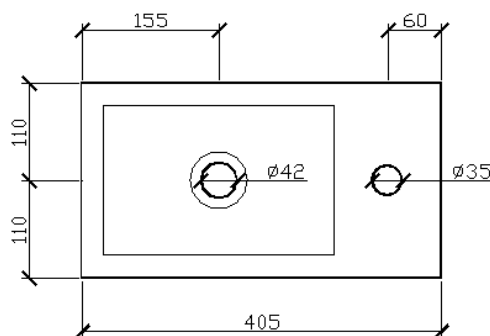

NO LIMIT 20

DETREMMERIE
BATHROOM FURNITURE

OPMERKINGEN / REMARQUES: YV@DETREMMERIE.BE

ENKELE WASKOM / SIMPLE VASQUE

TECHNISCHE FICHE
FICHE TECHNIQUE

40

40,5 x 22

DETREMMERIE
BATHROOM FURNITURE

OPMERKINGEN / REMARQUES: YV@DETREMMERIE.BE

ENKELE WASKOM / SIMPLE VASQUE

AANSLUITSCHEMA
SCHÉMA DE RACCORDEMENT

40

40,5 x 22

DETREMMERIE

BATHROOM FURNITURE

OPMERKINGEN / REMARQUES: YV@DETREMMERIE.BE

ENKELE WASKOM / SIMPLE VASQUE

AANSLUITSCHEMA
SCHÉMA DE RACCORDEMENT

40

40,5 x 22

DETREMMERIE

BATHROOM FURNITURE

OPMERKINGEN / REMARQUES: YV@DETREMMERIE.BE

ENKELE WASKOM / SIMPLE VASQUE

TECHNISCHE FICHE
FICHE TECHNIQUE

80

80,5 x 22

DETREMMERIE

BATHROOM FURNITURE

OPMERKINGEN / REMARQUES: YV@DETREMMERIE.BE

ENKELE WASKOM / SIMPLE VASQUE

AANSLUITSCHEMA
SCHÉMA DE RACCORDEMENT