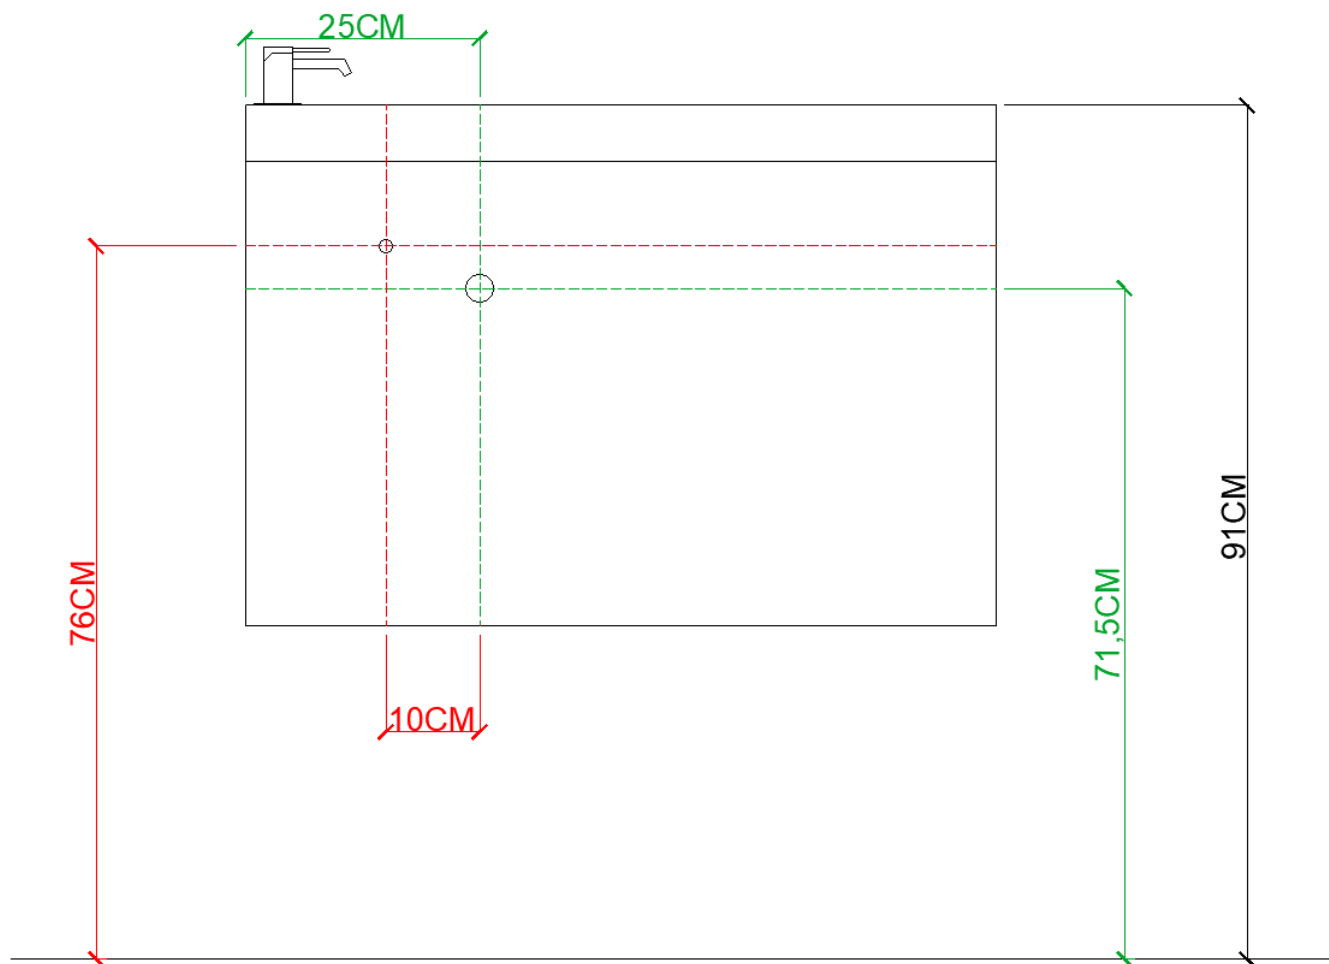

TECHNISCHE FICHE
FICHE TECHNIQUE

80

80,5 x 22

DETREMMERIE

BATHROOM FURNITURE

OPMERKINGEN / REMARQUES: YV@DETREMMERIE.BE

ENKELE WASKOM / SIMPLE VASQUE

AANSLUITSCHEMA
SCHÉMA DE RACCORDEMENT

80

80,5 x 22

DETREMMERIE

BATHROOM FURNITURE

OPMERKINGEN / REMARQUES: YV@DETREMMERIE.BE

ENKELE WASKOM / SIMPLE VASQUE

AANSLUITSCHEMA
SCHÉMA DE RACCORDEMENT

80