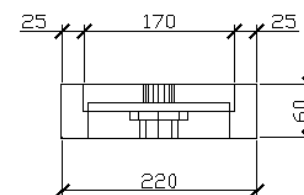

TECHNISCHE FICHE
FICHE TECHNIQUE

80

80,5 x 22

DETREMMERIE

BATHROOM FURNITURE

OPMERKINGEN / REMARQUES: YV@DETREMMERIE.BE

ENKELE WASKOM / SIMPLE VASQUE

AANSLUITSCHEMA
SCHÉMA DE RACCORDEMENT