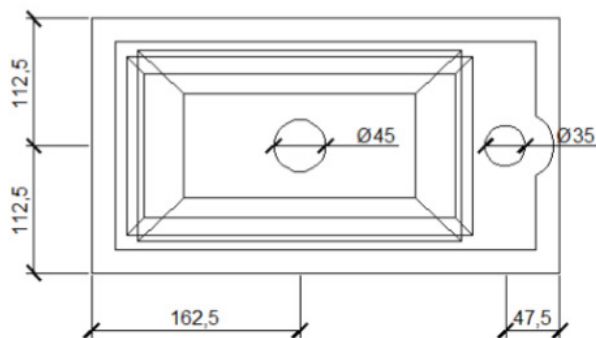

NO LIMIT 20

DETREMMERIE
BATHROOM FURNITURE

OPMERKINGEN / REMARQUES: YV@DETREMMERIE.BE

ENKELE WASKOM / SIMPLE VASQUE

TECHNISCHE FICHE
FICHE TECHNIQUE

40

40 x 22,5

DETREMMERIE

BATHROOM FURNITURE

OPMERKINGEN / REMARQUES: YV@DETREMMERIE.BE

ENKELE WASKOM / SIMPLE VASQUE

AANSLUITSCHEMA
SCHÉMA DE RACCONRDEMENT

40

40 x 22,5

DETREMMERIE

BATHROOM FURNITURE