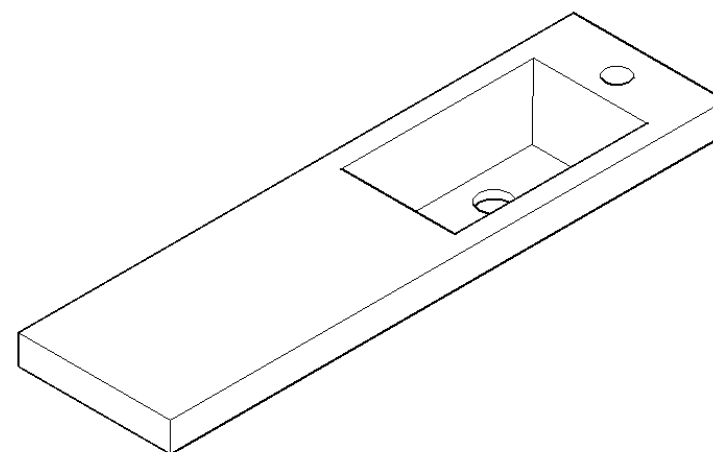

ENKELE WASKOM / SIMPLE VASQUE

TECHNISCHE FICHE
FICHE TECHNIQUE

80

80 x 22,5

DETREMMERIE

BATHROOM FURNITURE

OPMERKINGEN / REMARQUES: YV@DETREMMERIE.BE

ENKELE WASKOM / SIMPLE VASQUE

AANSLUITSCHEMA
SCHÉMA DE RACCONRDEMENT

80

80 x 22,5

DETREMMERIE

BATHROOM FURNITURE

OPMERKINGEN / REMARQUES: YV@DETREMMERIE.BE

ENKELE WASKOM / SIMPLE VASQUE

AANSLUITSCHEMA
SCHÉMA DE RACCONRDEMENT