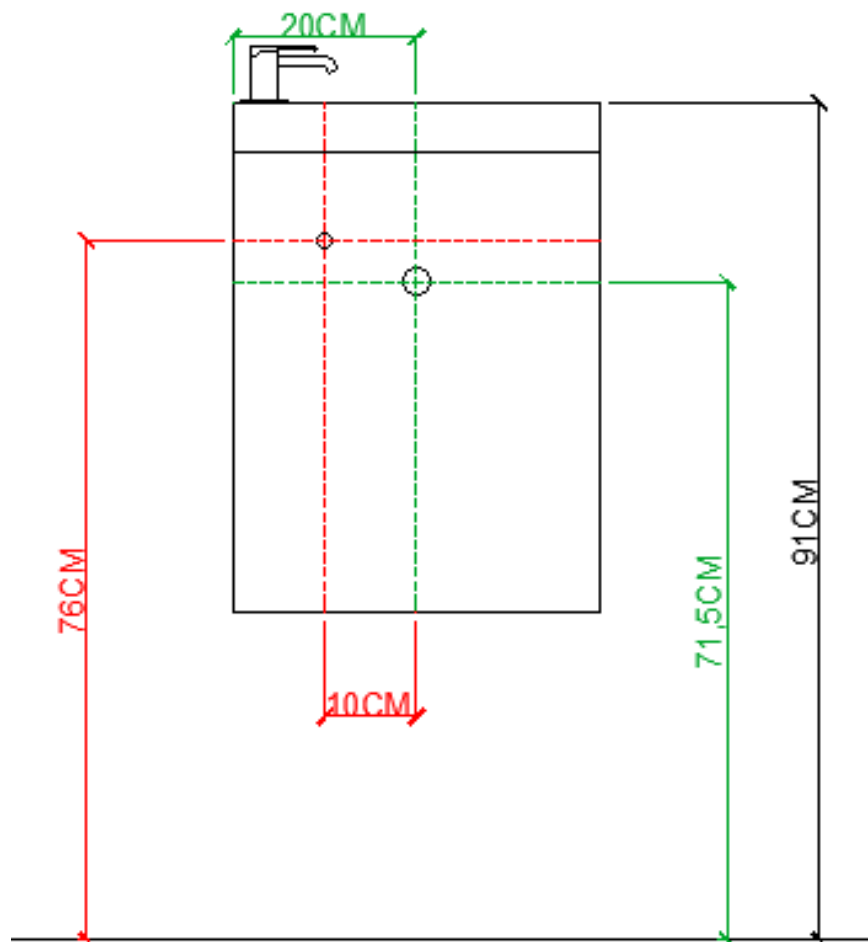

BATHROOM FURNITURE

OPMERKINGEN / REMARQUES: YV@DETREMMERIE.BE

ENKELE WASKOM / SIMPLE VASQUE

AANSLUITSCHEMA
SCHÉMA DE RACCONRDEMENT

40

40 x 22,5

DETREMMERIE

BATHROOM FURNITURE

OPMERKINGEN / REMARQUES: YV@DETREMMERIE.BE

ENKELE WASKOM / SIMPLE VASQUE

AANSLUITSCHEMA
SCHÉMA DE RACCONRDEMENT

40

40 x 22,5

DETREMMERIE

BATHROOM FURNITURE

OPMERKINGEN / REMARQUES: YV@DETREMMERIE.BE

ENKELE WASKOM / SIMPLE VASQUE

TECHNISCHE FICHE
FICHE TECHNIQUE

80

80 x 22,5

DETREMMERIE

BATHROOM FURNITURE

OPMERKINGEN / REMARQUES: YV@DETREMMERIE.BE

ENKELE WASKOM / SIMPLE VASQUE

AANSLUITSCHEMA
SCHÉMA DE RACCONRDEMENT

80

80 x 22,5

DETREMMERIE

BATHROOM FURNITURE

OPMERKINGEN / REMARQUES: YV@DETREMMERIE.BE

ENKELE WASKOM / SIMPLE VASQUE

AANSLUITSCHEMA
SCHÉMA DE RACCONRDEMENT