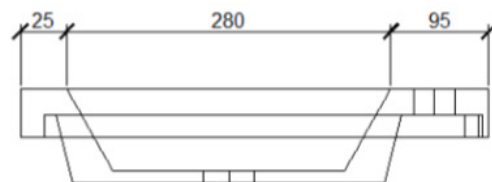

NO LIMIT 20

DETREMMERIE
BATHROOM FURNITURE

OPMERKINGEN / REMARQUES: YV@DETREMMERIE.BE

ENKELE WASKOM / SIMPLE VASQUE

TECHNISCHE FICHE
FICHE TECHNIQUE

40

40 x 22,5

DETREMMERIE

BATHROOM FURNITURE

OPMERKINGEN / REMARQUES: YV@DETREMMERIE.BE

ENKELE WASKOM / SIMPLE VASQUE

AANSLUITSCHEMA
SCHÉMA DE RACCONRDEMENT

40

40 x 22,5

DETREMMERIE

BATHROOM FURNITURE