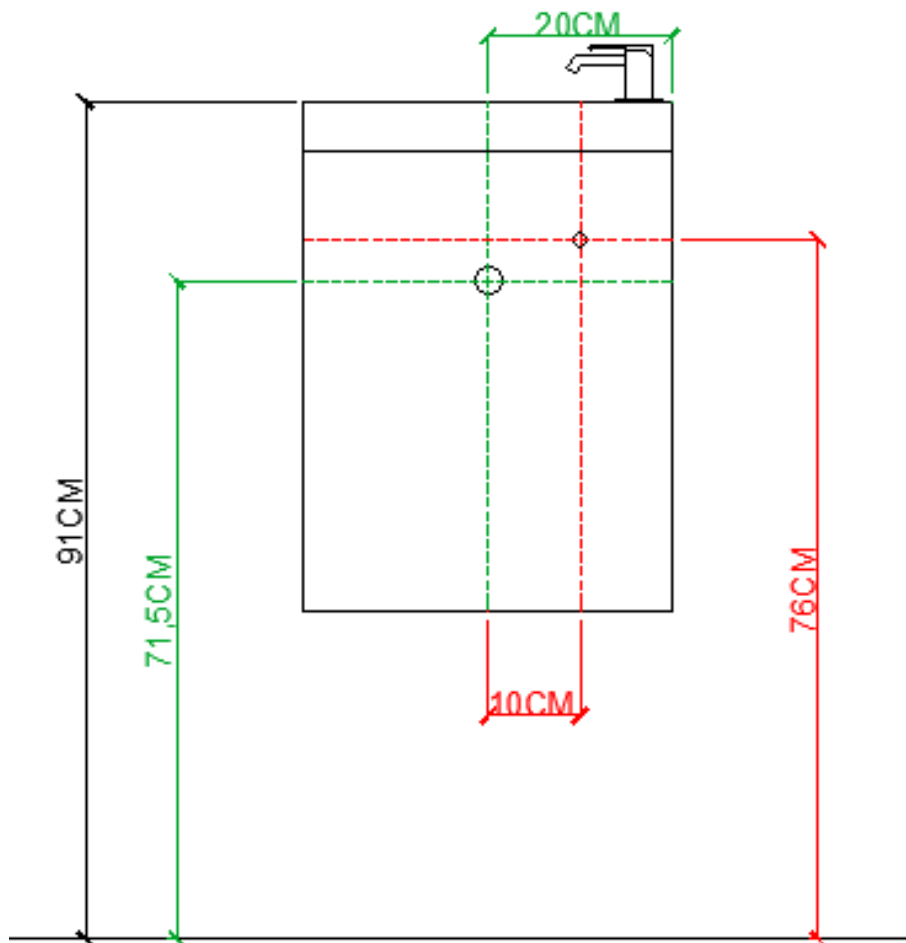

NO LIMIT 20

DETREMMERIE
BATHROOM FURNITURE

OPMERKINGEN / REMARQUES: YV@DETREMMERIE.BE

ENKELE WASKOM / SIMPLE VASQUE

TECHNISCHE FICHE
FICHE TECHNIQUE

40

40 x 22,5

DETREMMERIE

BATHROOM FURNITURE

OPMERKINGEN / REMARQUES: YV@DETREMMERIE.BE

ENKELE WASKOM / SIMPLE VASQUE

AANSLUITSCHEMA
SCHÉMA DE RACCONRDEMENT

40

40 x 22,5

DETREMMERIE

BATHROOM FURNITURE

OPMERKINGEN / REMARQUES: YV@DETREMMERIE.BE

ENKELE WASKOM / SIMPLE VASQUE

AANSLUITSCHEMA
SCHÉMA DE RACCONRDEMENT

40

40 x 22,5

DETREMMERIE

BATHROOM FURNITURE

OPMERKINGEN / REMARQUES: YV@DETREMMERIE.BE

ENKELE WASKOM / SIMPLE VASQUE

TECHNISCHE FICHE
FICHE TECHNIQUE

80

80 x 22,5

DETREMMERIE

BATHROOM FURNITURE

OPMERKINGEN / REMARQUES: YV@DETREMMERIE.BE

ENKELE WASKOM / SIMPLE VASQUE