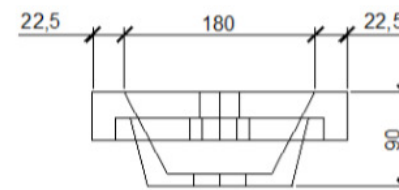

NO LIMIT 20

DETREMMERIE
BATHROOM FURNITURE

OPMERKINGEN / REMARQUES: YV@DETREMMERIE.BE

ENKELE WASKOM / SIMPLE VASQUE

TECHNISCHE FICHE
FICHE TECHNIQUE

40

40 x 22,5

DETREMMERIE

BATHROOM FURNITURE

OPMERKINGEN / REMARQUES: YV@DETREMMERIE.BE

ENKELE WASKOM / SIMPLE VASQUE

AANSLUITSCHEMA
SCHÉMA DE RACCONRDEMENT

40

40 x 22,5

DETREMMERIE

BATHROOM FURNITURE