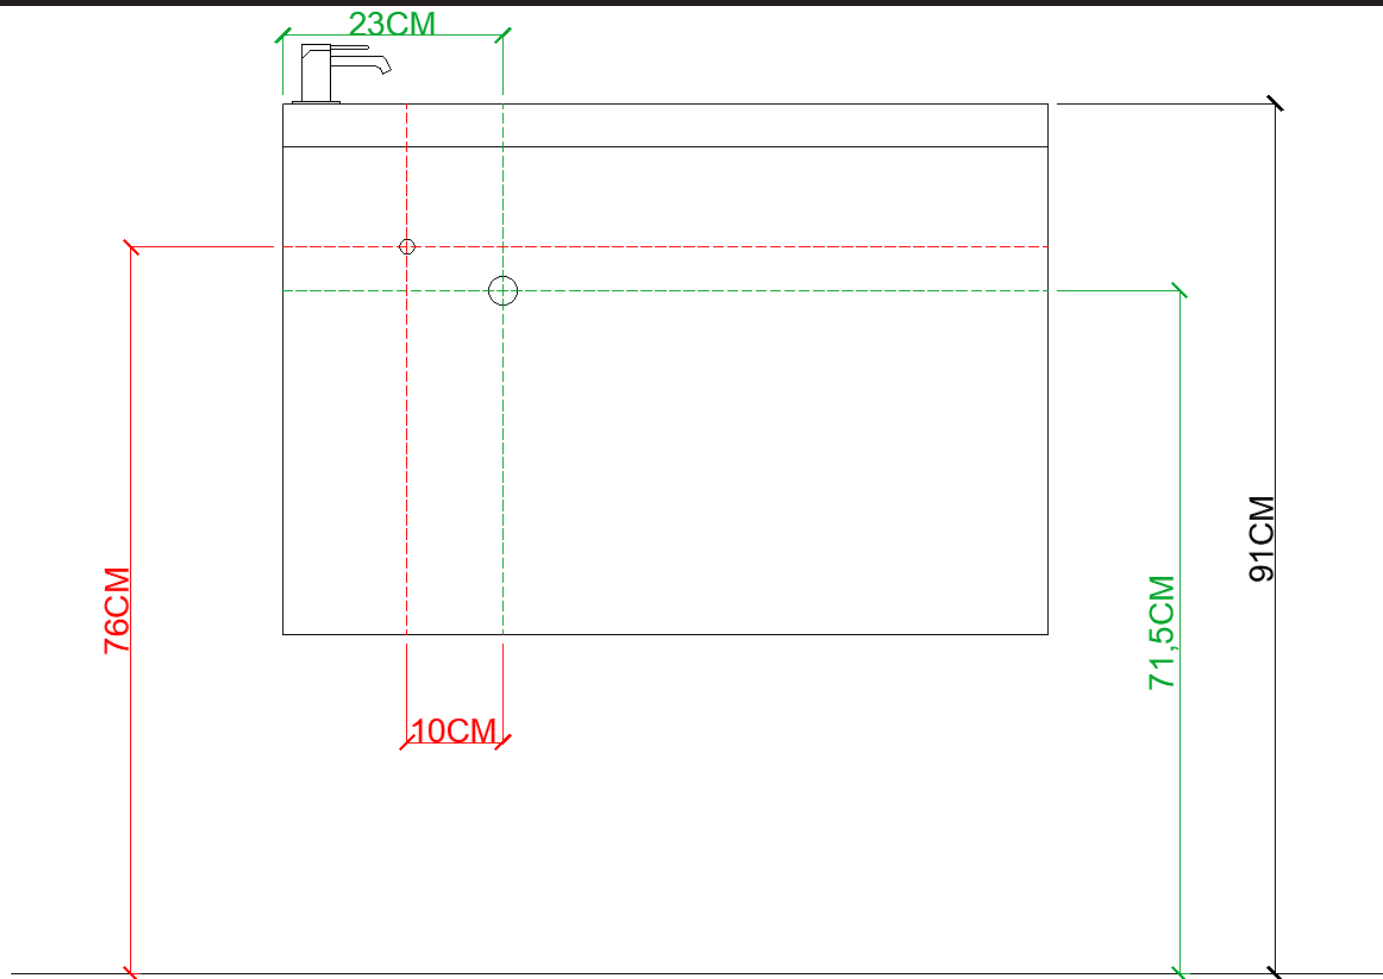

AANSLUITSCHEMA
SCHÉMA DE RACCONRDEMENT

80

80 x 22,5

DETREMMERIE

BATHROOM FURNITURE

OPMERKINGEN / REMARQUES: YV@DETREMMERIE.BE

ENKELE WASKOM / SIMPLE VASQUE

AANSLUITSCHEMA
SCHÉMA DE RACCONRDEMENT