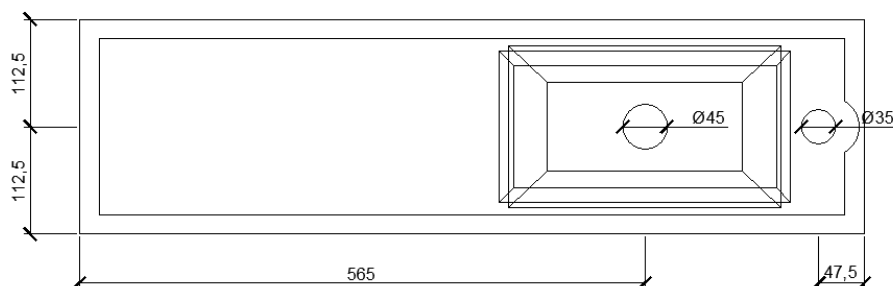

ENKELE WASKOM / SIMPLE VASQUE

TECHNISCHE FICHE
FICHE TECHNIQUE

80

80 x 22,5

DETREMMERIE

BATHROOM FURNITURE

OPMERKINGEN / REMARQUES: YV@DETREMMERIE.BE

ENKELE WASKOM / SIMPLE VASQUE

AANSLUITSCHEMA
SCHÉMA DE RACCONRDEMENT

80

80 x 22,5

DETREMMERIE

BATHROOM FURNITURE

OPMERKINGEN / REMARQUES: YV@DETREMMERIE.BE

ENKELE WASKOM / SIMPLE VASQUE

AANSLUITSCHEMA
SCHÉMA DE RACCONRDEMENT