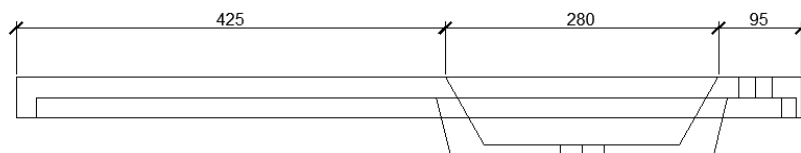

ENKELE WASKOM / SIMPLE VASQUE

TECHNISCHE FICHE
FICHE TECHNIQUE

80

80 x 22,5

DETREMMERIE

BATHROOM FURNITURE

OPMERKINGEN / REMARQUES: YV@DETREMMERIE.BE

ENKELE WASKOM / SIMPLE VASQUE

AANSLUITSCHEMA
SCHÉMA DE RACCONRDEMENT

80

80 x 22,5

DETREMMERIE

BATHROOM FURNITURE

OPMERKINGEN / REMARQUES: YV@DETREMMERIE.BE

ENKELE WASKOM / SIMPLE VASQUE

AANSLUITSCHEMA
SCHÉMA DE RACCONRDEMENT