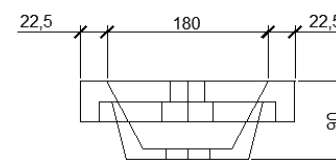

ENKELE WASKOM / SIMPLE VASQUE

TECHNISCHE FICHE
FICHE TECHNIQUE

80

80 x 22,5

DETREMMERIE

BATHROOM FURNITURE

OPMERKINGEN / REMARQUES: YV@DETREMMERIE.BE

ENKELE WASKOM / SIMPLE VASQUE

AANSLUITSCHEMA
SCHÉMA DE RACCONRDEMENT

80

80 x 22,5

DETREMMERIE

BATHROOM FURNITURE

OPMERKINGEN / REMARQUES: YV@DETREMMERIE.BE

ENKELE WASKOM / SIMPLE VASQUE

AANSLUITSCHEMA
SCHÉMA DE RACCONRDEMENT