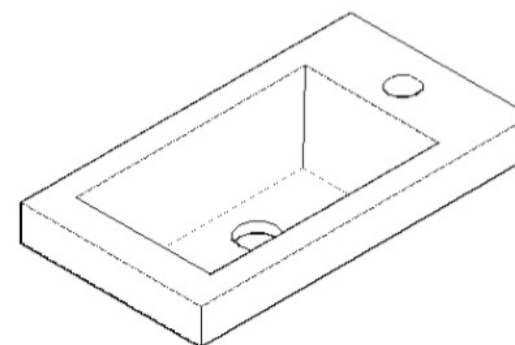

NO LIMIT 20

DETREMMERIE
BATHROOM FURNITURE

OPMERKINGEN / REMARQUES: YV@DETREMMERIE.BE

ENKELE WASKOM / SIMPLE VASQUE

TECHNISCHE FICHE
FICHE TECHNIQUE

40

40 x 22,5

DETREMMERIE

BATHROOM FURNITURE

OPMERKINGEN / REMARQUES: YV@DETREMMERIE.BE

ENKELE WASKOM / SIMPLE VASQUE

AANSLUITSCHEMA
SCHÉMA DE RACCONRDEMENT

40

40 x 22,5

DETREMMERIE

BATHROOM FURNITURE

OPMERKINGEN / REMARQUES: YV@DETREMMERIE.BE

ENKELE WASKOM / SIMPLE VASQUE

AANSLUITSCHEMA
SCHÉMA DE RACCONRDEMENT

40

40 x 22,5

DETREMMERIE

BATHROOM FURNITURE

OPMERKINGEN / REMARQUES: YV@DETREMMERIE.BE