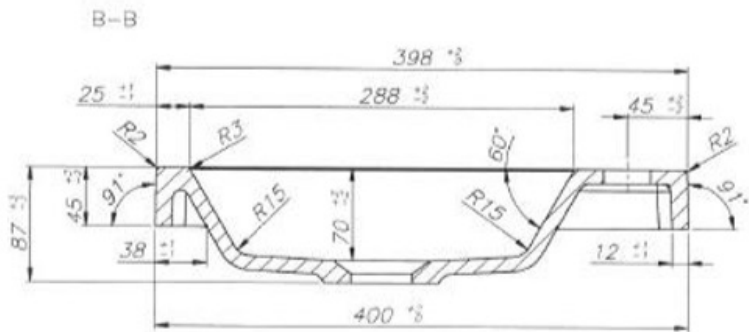

NO LIMIT 20

**DETREMMERIE**  
BATHROOM FURNITURE

OPMERKINGEN / REMARQUES: YV@DETREMMERIE.BE

ENKELE WASKOM / SIMPLE VASQUE

TECHNISCHE FICHE  
FICHE TECHNIQUE

40  
40 x 22

## ENKELE WASKOM / SIMPLE VASQUE

AANSLUITSCHEMA  
SCHÉMA DE RACCONRDEMENT

40

40 x 22

DETREMMERIE

BATHROOM FURNITURE

OPMERKINGEN / REMARQUES: YV@DETREMMERIE.BE

ENKELE WASKOM / SIMPLE VASQUE