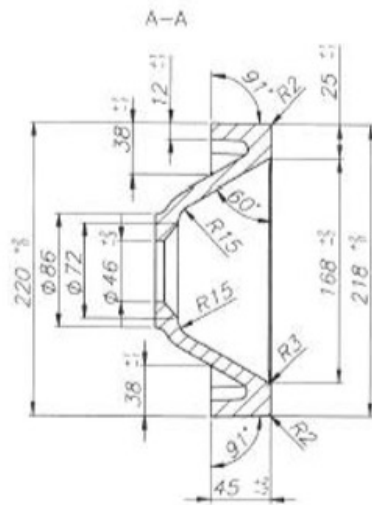

NO LIMIT 20

**DETREMMERIE**  
BATHROOM FURNITURE

OPMERKINGEN / REMARQUES: YV@DETREMMERIE.BE

ENKELE WASKOM / SIMPLE VASQUE

TECHNISCHE FICHE  
FICHE TECHNIQUE

40  
40 x 22

## ENKELE WASKOM / SIMPLE VASQUE

AANSLUITSCHEMA  
SCHÉMA DE RACCONRDEMENT

40

40 x 22

DETREMMERIE

BATHROOM FURNITURE

OPMERKINGEN / REMARQUES: YV@DETREMMERIE.BE

ENKELE WASKOM / SIMPLE VASQUE

AANSLUITSCHEMA  
SCHÉMA DE RACCONRDEMENT

40

40 x 22

DETREMMERIE

BATHROOM FURNITURE

OPMERKINGEN / REMARQUES: YV@DETREMMERIE.BE

ENKELE WASKOM / SIMPLE VASQUE