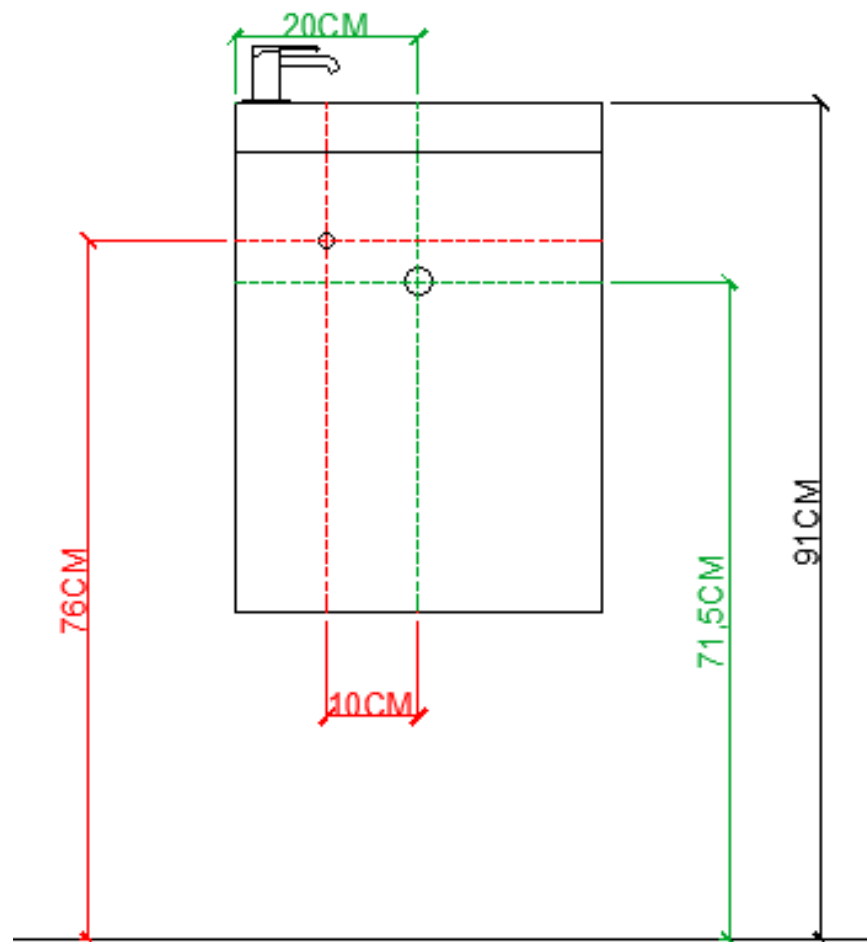

## ENKELE WASKOM / SIMPLE VASQUE

AANSLUITSCHEMA  
SCHÉMA DE RACCONRDEMENT

40

40 x 22

DETREMMERIE

BATHROOM FURNITURE

OPMERKINGEN / REMARQUES: YV@DETREMMERIE.BE

ENKELE WASKOM / SIMPLE VASQUE

AANSLUITSCHEMA  
SCHÉMA DE RACCONRDEMENT

40

40 x 22

DETREMMERIE

BATHROOM FURNITURE

OPMERKINGEN / REMARQUES: YV@DETREMMERIE.BE

ENKELE WASKOM / SIMPLE VASQUE