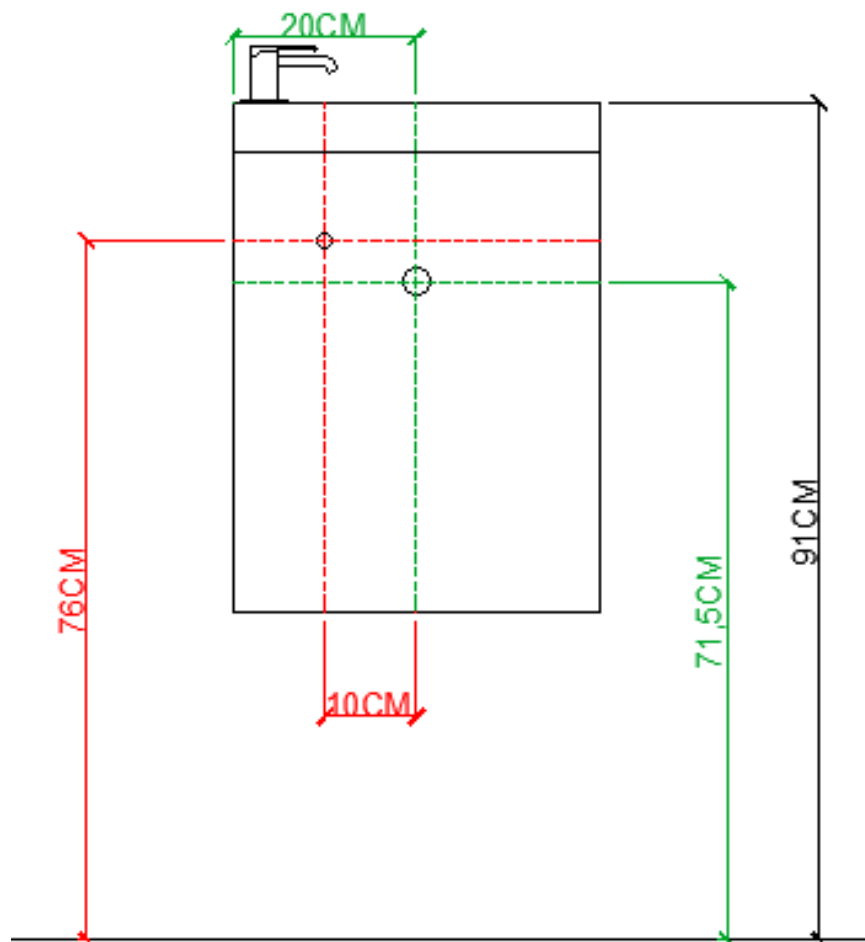

## ENKELE WASKOM / SIMPLE VASQUE

AANSLUITSCHEMA  
SCHÉMA DE RACCONRDEMENT

40

40 x 22

DETREMMERIE

BATHROOM FURNITURE

OPMERKINGEN / REMARQUES: YV@DETREMMERIE.BE

ENKELE WASKOM / SIMPLE VASQUE

AANSLUITSCHEMA  
SCHÉMA DE RACCONRDEMENT

40

40 x 22

DETREMMERIE

BATHROOM FURNITURE

OPMERKINGEN / REMARQUES: YV@DETREMMERIE.BE

ENKELE WASKOM / SIMPLE VASQUE

TECHNISCHE FICHE  
FICHE TECHNIQUE

80  
80 x 22

DETREMMERIE  
BATHROOM FURNITURE

OPMERKINGEN / REMARQUES: YV@DETREMMERIE.BE

ENKELE WASKOM / SIMPLE VASQUE

AANSLUITSCHEMA  
SCHÉMA DE RACCONRDEMENT

80

80 x 22

DETREMMERIE