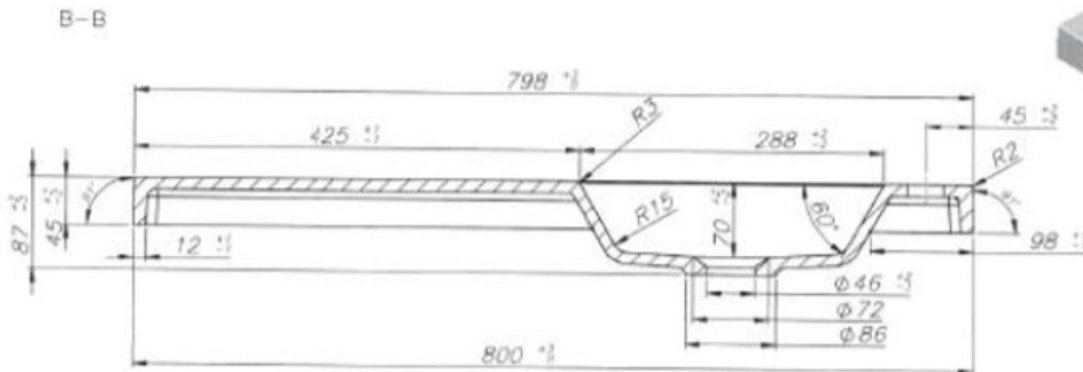

TECHNISCHE FICHE
FICHE TECHNIQUE

80
80 x 22

DETREMMERIE
BATHROOM FURNITURE

OPMERKINGEN / REMARQUES: YV@DETREMMERIE.BE

ENKELE WASKOM / SIMPLE VASQUE