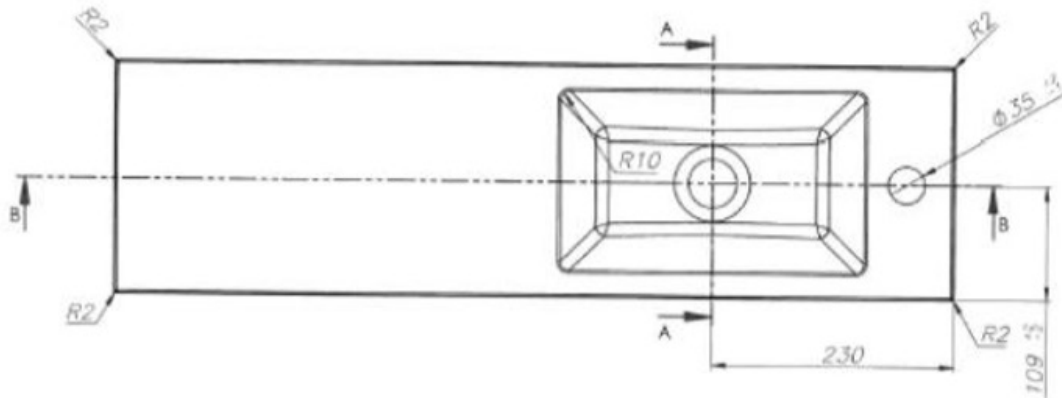

TECHNISCHE FICHE
FICHE TECHNIQUE

80
80 x 22

DETREMMERIE
BATHROOM FURNITURE

OPMERKINGEN / REMARQUES: YV@DETREMMERIE.BE

ENKELE WASKOM / SIMPLE VASQUE