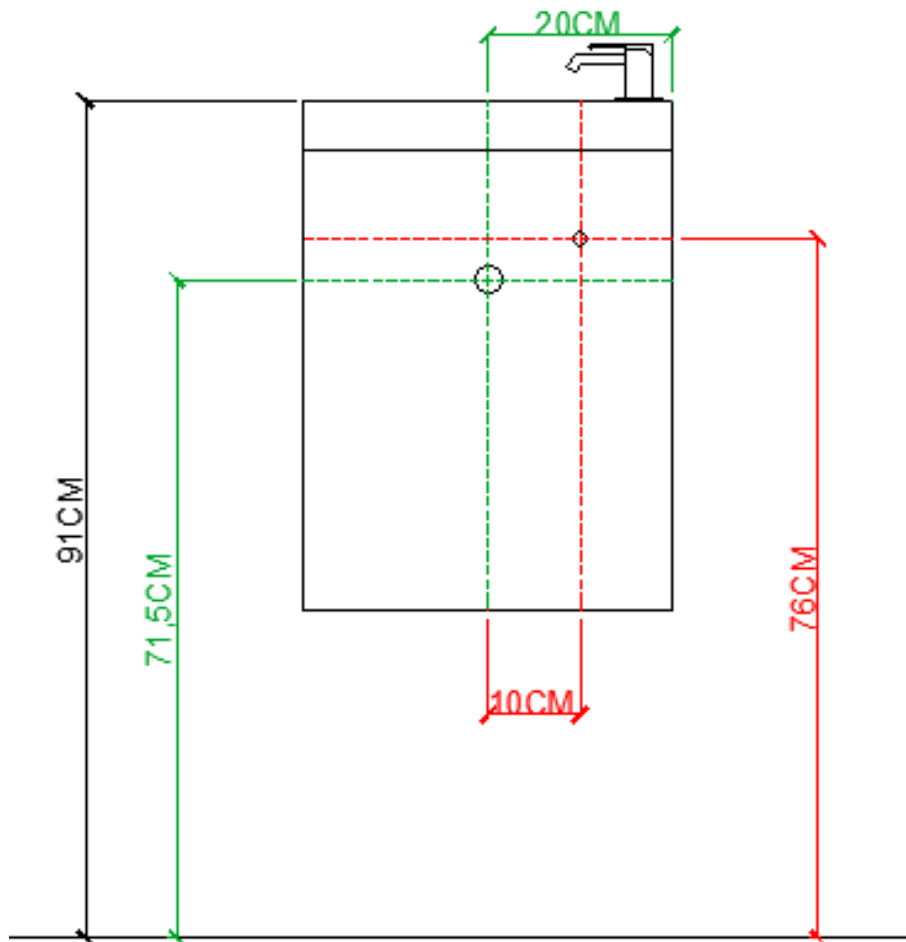

## ENKELE WASKOM / SIMPLE VASQUE

AANSLUITSCHEMA  
SCHÉMA DE RACCONRDEMENT

40

40 x 22

DETREMMERIE

BATHROOM FURNITURE

OPMERKINGEN / REMARQUES: YV@DETREMMERIE.BE

ENKELE WASKOM / SIMPLE VASQUE

AANSLUITSCHEMA  
SCHÉMA DE RACCONRDEMENT

40

40 x 22

DETREMMERIE

BATHROOM FURNITURE

OPMERKINGEN / REMARQUES: YV@DETREMMERIE.BE

ENKELE WASKOM / SIMPLE VASQUE

TECHNISCHE FICHE  
FICHE TECHNIQUE

80  
80 x 22

DETREMMERIE  
BATHROOM FURNITURE

OPMERKINGEN / REMARQUES: YV@DETREMMERIE.BE

ENKELE WASKOM / SIMPLE VASQUE

AANSLUITSCHEMA  
SCHÉMA DE RACCONRDEMENT

80

80 x 22

DETREMMERIE