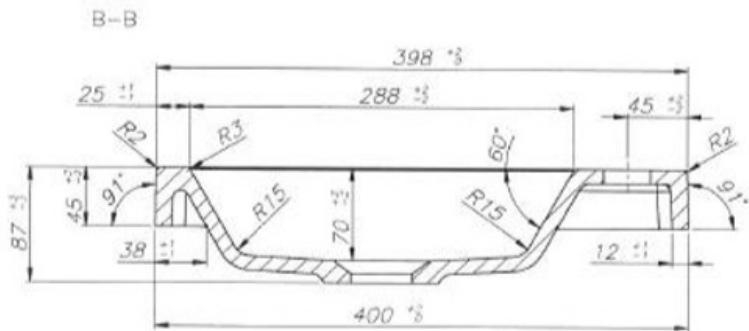

NO LIMIT 20

**DETREMMERIE**  
BATHROOM FURNITURE

OPMERKINGEN / REMARQUES: YV@DETREMMERIE.BE

ENKELE WASKOM / SIMPLE VASQUE

TECHNISCHE FICHE  
FICHE TECHNIQUE

40  
40 x 22

## ENKELE WASKOM / SIMPLE VASQUE

AANSLUITSCHEMA  
SCHÉMA DE RACCONRDEMENT

40

40 x 22

DETREMMERIE

BATHROOM FURNITURE

OPMERKINGEN / REMARQUES: YV@DETREMMERIE.BE

ENKELE WASKOM / SIMPLE VASQUE