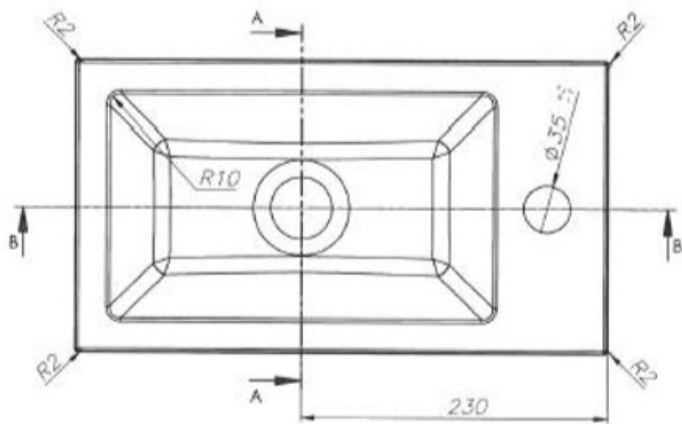

NO LIMIT 20

**DETREMMERIE**  
BATHROOM FURNITURE

OPMERKINGEN / REMARQUES: YV@DETREMMERIE.BE

ENKELE WASKOM / SIMPLE VASQUE

TECHNISCHE FICHE  
FICHE TECHNIQUE

40  
40 x 22

## ENKELE WASKOM / SIMPLE VASQUE

AANSLUITSCHEMA  
SCHÉMA DE RACCONRDEMENT

40

40 x 22

DETREMMERIE

BATHROOM FURNITURE

OPMERKINGEN / REMARQUES: YV@DETREMMERIE.BE

ENKELE WASKOM / SIMPLE VASQUE