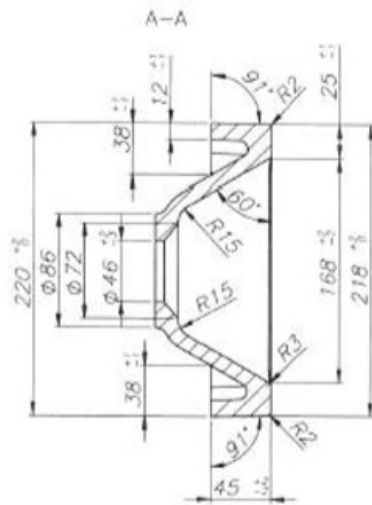

NO LIMIT 20

**DETREMMERIE**  
BATHROOM FURNITURE

OPMERKINGEN / REMARQUES: YV@DETREMMERIE.BE

ENKELE WASKOM / SIMPLE VASQUE

TECHNISCHE FICHE  
FICHE TECHNIQUE

40  
40 x 22

## ENKELE WASKOM / SIMPLE VASQUE

AANSLUITSCHEMA  
SCHÉMA DE RACCONRDEMENT

40

40 x 22

DETREMMERIE

BATHROOM FURNITURE

OPMERKINGEN / REMARQUES: YV@DETREMMERIE.BE

ENKELE WASKOM / SIMPLE VASQUE

AANSLUITSCHEMA  
SCHÉMA DE RACCONRDEMENT

40

40 x 22

DETREMMERIE

BATHROOM FURNITURE

OPMERKINGEN / REMARQUES: YV@DETREMMERIE.BE

ENKELE WASKOM / SIMPLE VASQUE

TECHNISCHE FICHE  
FICHE TECHNIQUE