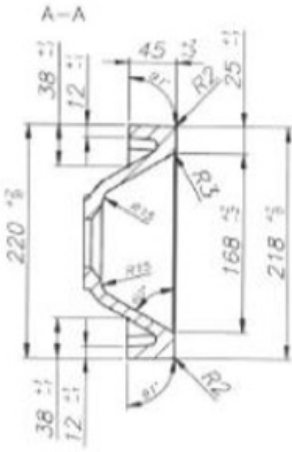

AANSLUITSCHEMA  
SCHÉMA DE RACCONRDEMENT

40

40 x 22

DETREMMERIE

BATHROOM FURNITURE

OPMERKINGEN / REMARQUES: YV@DETREMMERIE.BE

ENKELE WASKOM / SIMPLE VASQUE

TECHNISCHE FICHE  
FICHE TECHNIQUE

80  
80 x 22

DETREMMERIE  
BATHROOM FURNITURE

OPMERKINGEN / REMARQUES: YV@DETREMMERIE.BE

ENKELE WASKOM / SIMPLE VASQUE

AANSLUITSCHEMA  
SCHÉMA DE RACCONRDEMENT

80

80 x 22

DETREMMERIE