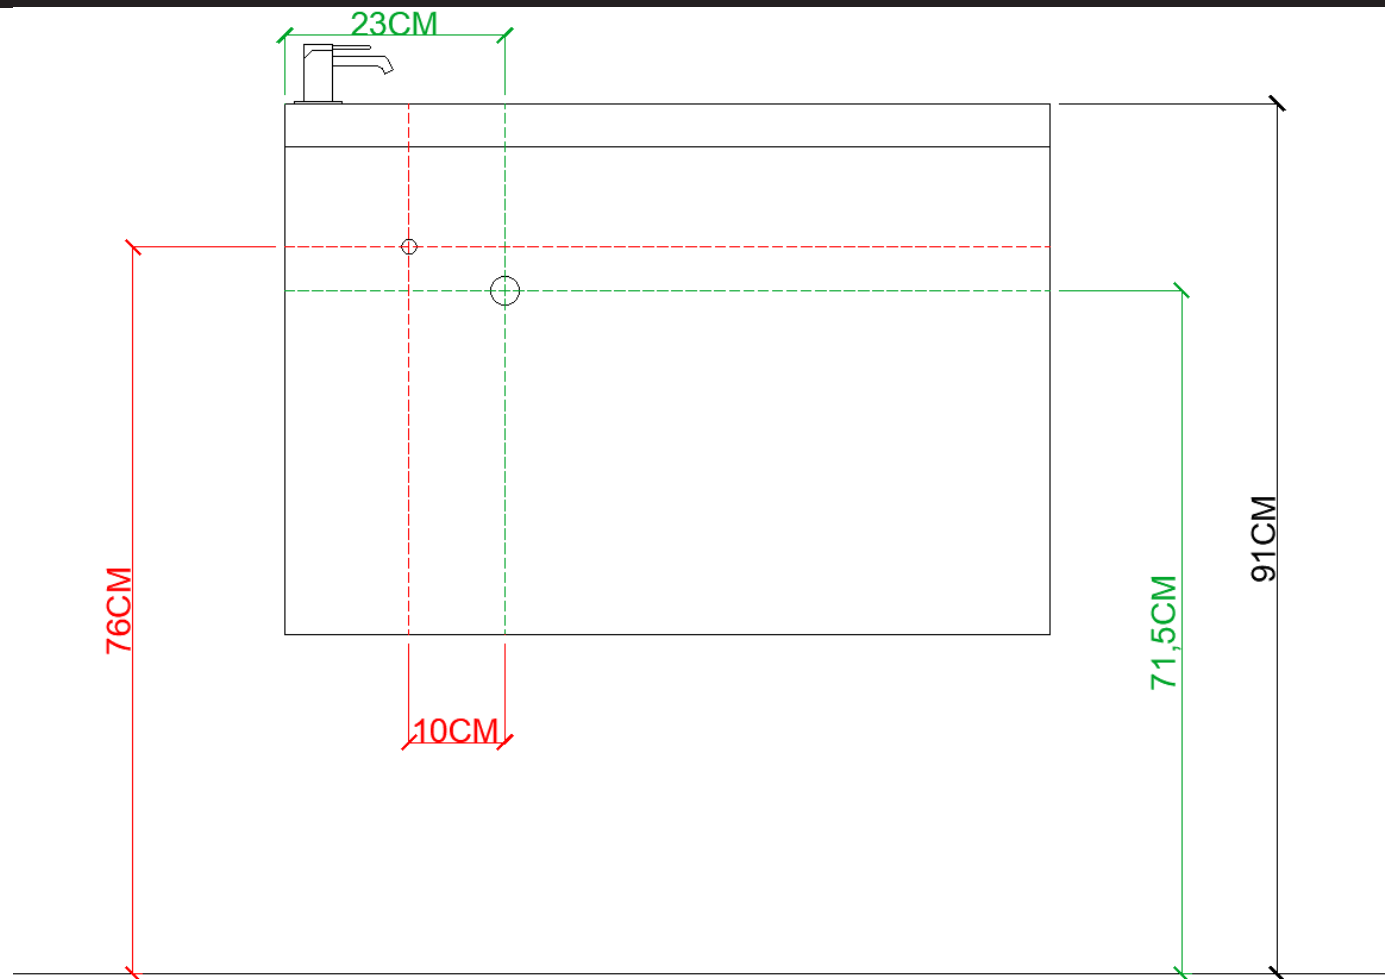

80  
80 x 22

DETREMMERIE  
BATHROOM FURNITURE

OPMERKINGEN / REMARQUES: YV@DETREMMERIE.BE

ENKELE WASKOM / SIMPLE VASQUE

AANSLUITSCHEMA  
SCHÉMA DE RACCONRDEMENT

80

80 x 22

DETREMMERIE

BATHROOM FURNITURE

OPMERKINGEN / REMARQUES: YV@DETREMMERIE.BE

ENKELE WASKOM / SIMPLE VASQUE

AANSLUITSCHEMA  
SCHÉMA DE RACCONRDEMENT

80

80 x 22

DETREMMERIE

BATHROOM FURNITURE