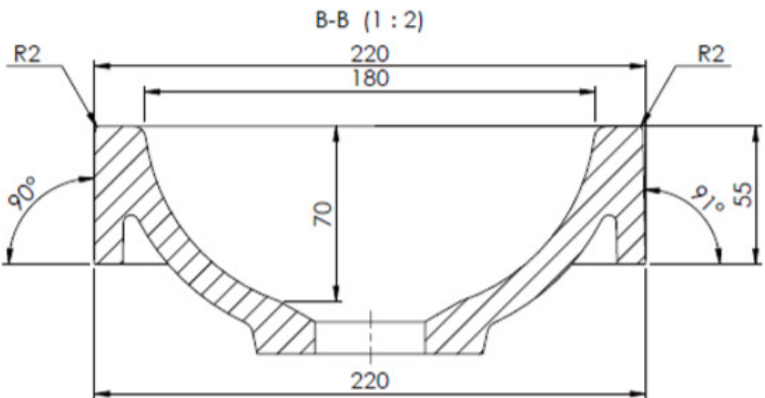

NO LIMIT 20

40

40 x 22

DETREMMERIE

BATHROOM FURNITURE

OPMERKINGEN / REMARQUES: YV@DETREMMERIE.BE

ENKELE WASKOM / SIMPLE VASQUE

TECHNISCHE FICHE
FICHE TECHNIQUE

40
40 x 22

DETREMMERIE

BATHROOM FURNITURE

OPMERKINGEN / REMARQUES: YV@DETREMMERIE.BE

ENKELE WASKOM / SIMPLE VASQUE

AANSLUITSCHEMA
SCHÉMA DE RACCONRDEMENT

40

40 x 22