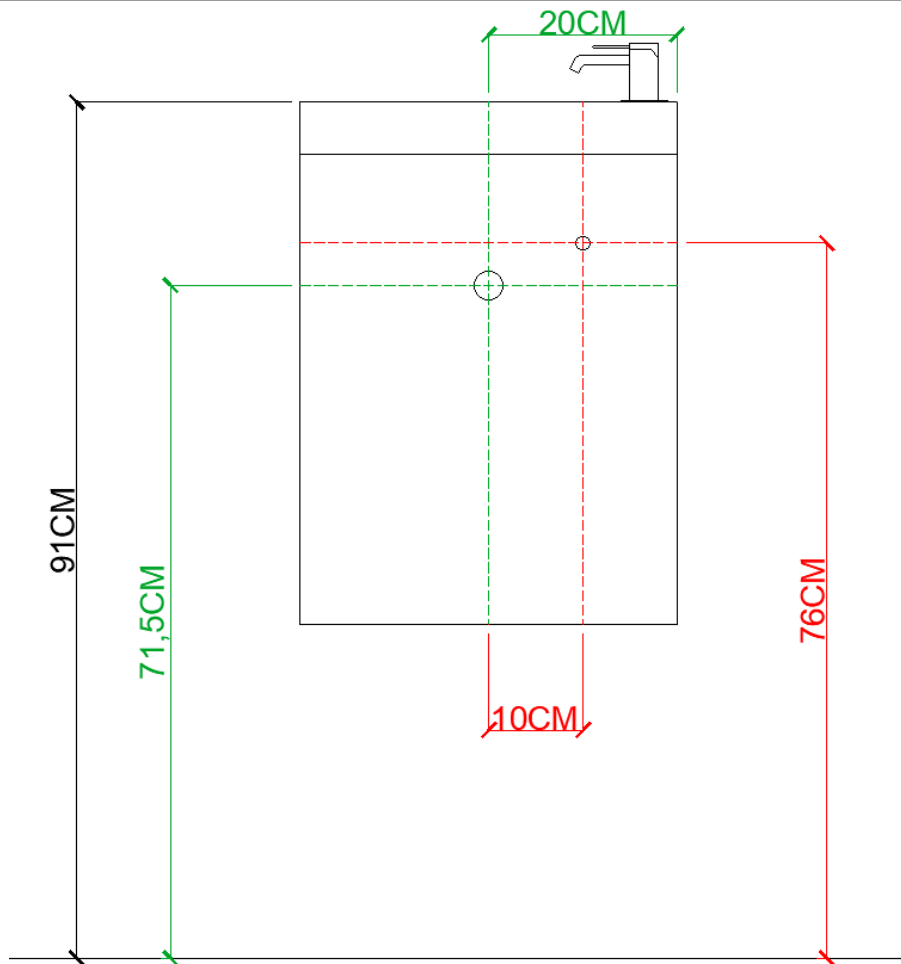

NO LIMIT 20

40

40 x 22

DETREMMERIE

BATHROOM FURNITURE

OPMERKINGEN / REMARQUES: YV@DETREMMERIE.BE

ENKELE WASKOM / SIMPLE VASQUE

TECHNISCHE FICHE
FICHE TECHNIQUE

40
40 x 22

DETREMMERIE

BATHROOM FURNITURE

OPMERKINGEN / REMARQUES: YV@DETREMMERIE.BE

ENKELE WASKOM / SIMPLE VASQUE

AANSLUITSCHEMA
SCHÉMA DE RACCONRDEMENT

40

40 x 22

DETREMMERIE

BATHROOM FURNITURE

OPMERKINGEN / REMARQUES: YV@DETREMMERIE.BE

ENKELE WASKOM / SIMPLE VASQUE

AANSLUITSCHEMA
SCHÉMA DE RACCONRDEMENT

40

40 x 22

DETREMMERIE