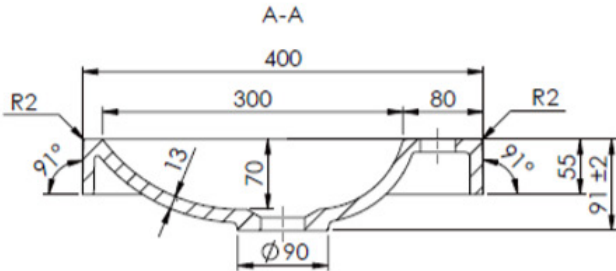

NO LIMIT 20

40

40 x 22

DETREMMERIE

BATHROOM FURNITURE

OPMERKINGEN / REMARQUES: YV@DETREMMERIE.BE

ENKELE WASKOM / SIMPLE VASQUE

TECHNISCHE FICHE
FICHE TECHNIQUE

40
40 x 22

DETREMMERIE

BATHROOM FURNITURE

OPMERKINGEN / REMARQUES: YV@DETREMMERIE.BE

ENKELE WASKOM / SIMPLE VASQUE

AANSLUITSCHEMA
SCHÉMA DE RACCONRDEMENT

40

40 x 22

DETREMMERIE

BATHROOM FURNITURE

OPMERKINGEN / REMARQUES: YV@DETREMMERIE.BE

ENKELE WASKOM / SIMPLE VASQUE

AANSLUITSCHEMA
SCHÉMA DE RACCONRDEMENT

40

40 x 22

DETREMMERIE