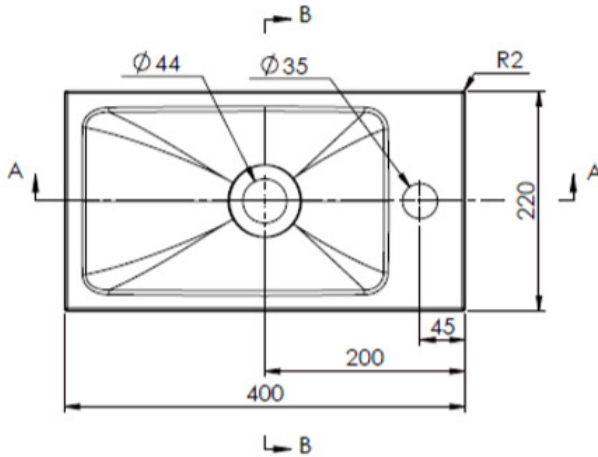

40
40 x 22

DETREMMERIE

BATHROOM FURNITURE

OPMERKINGEN / REMARQUES: YV@DETREMMERIE.BE

ENKELE WASKOM / SIMPLE VASQUE

AANSLUITSCHEMA
SCHÉMA DE RACCONRDEMENT

40

40 x 22