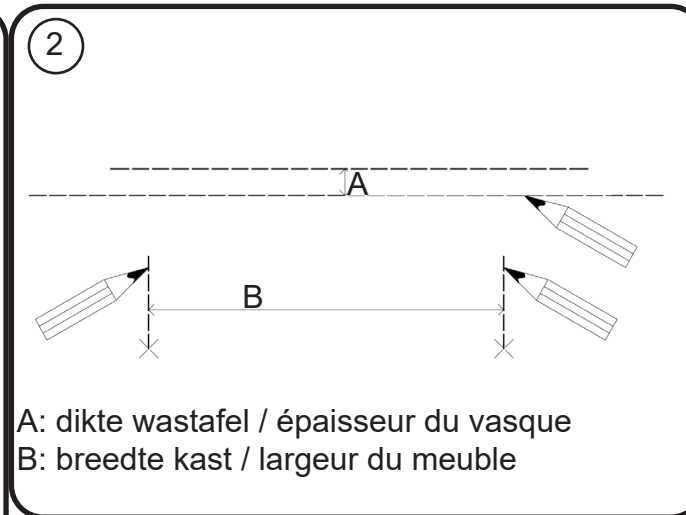

WOOD LICHTE EIK - DONKERE EIK - RODE EIK / WOOD CHÊNE CLAIR - CHÊNE FONCÉ - CHÊNE ROUGE

montage wastafelblad / assemblage de l'étagère du lavabo

wastafel ondersteuning (kunst marmmer/top solid) support de bassin (marbre d'art/ top solid)
(W13,W23, W24, W27, W34, W37) X= 120