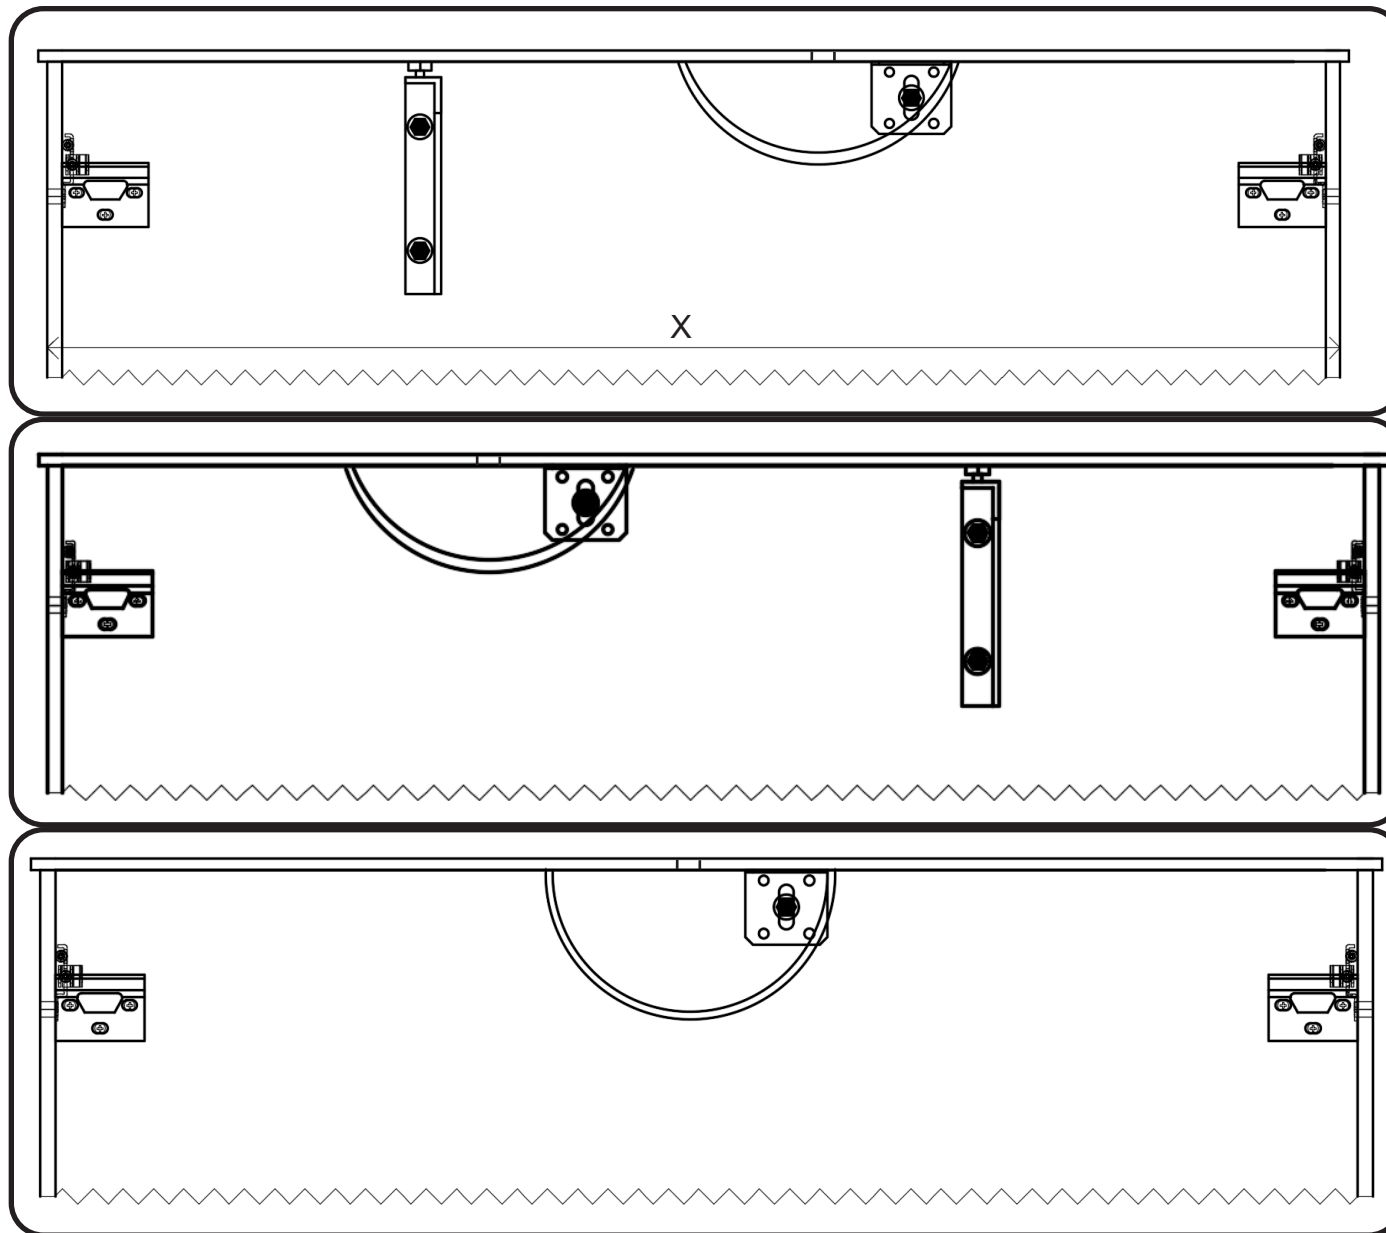

WOOD LICHTE EIK - DONKERE EIK - RODE EIK / WOOD CHÊNE CLAIR - CHÊNE FONCÉ - CHÊNE ROUGE

montage wastafelblad / assemblage de l'étagère du lavabo

wastafel ondersteuning (kunst marmmer/top solid) support de bassin (marbre d'art/ top solid)
(W13,W23, W24, W27, W34, W37) X= 120

wastafel ondersteuning (kunst marmar/top solid) support de bassin (marbre d'art/ top solid)
(W13,W23, W24, W27, W34, W37) 2 kasten / meuble >120 cm

wastafel ondersteuning (kunst marmmer/top solid) support de bassin (marbre d'art/ top solid)
(W13,W23, W24, W27, W34, W37) $70 < X < 120$