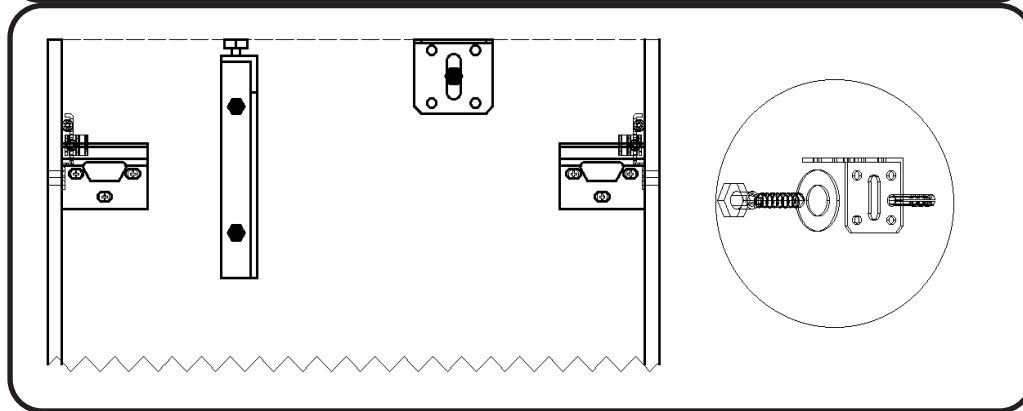

WOOD LICHTE EIK - DONKERE EIK - RODE EIK / WOOD CHÊNE CLAIR - CHÊNE FONCÉ - CHÊNE ROUGE

montage wastafelblad / assemblage de l'étagère du lavabo

wastafel ondersteuning (kunst marmmer/top solid) support de bassin (marbre d'art/ top solid)
(W13,W23, W24, W27, W34, W37) X= 120