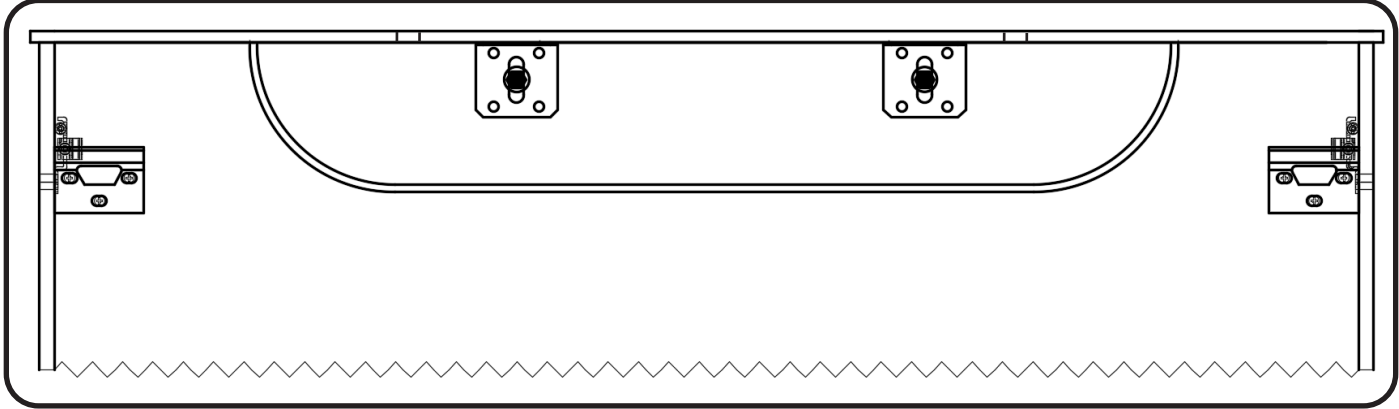

WOOD LICHTE EIK - DONKERE EIK - RODE EIK / WOOD CHÊNE CLAIR - CHÊNE FONCÉ - CHÊNE ROUGE

montage wastafelblad / assemblage de l'étagère du lavabo

wastafel ondersteuning (kunst marmmer/top solid) support de bassin (marbre d'art/ top solid)
(W13,W23, W24, W27, W34, W37) X= 120