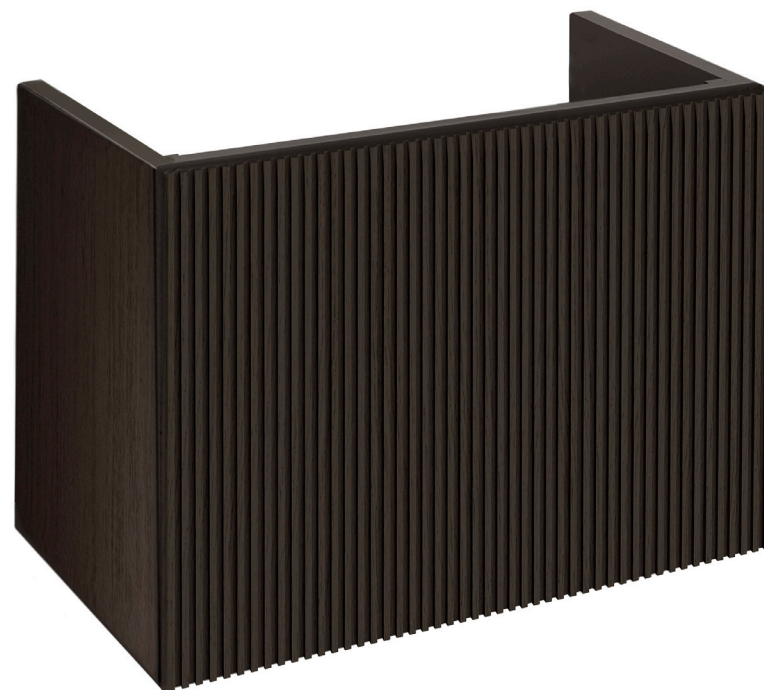

WOO - WOQ

DETREMMERIE

BATHROOM FURNITURE

OPMERKINGEN / REMARQUES: YV@DETREMMERIE.BE