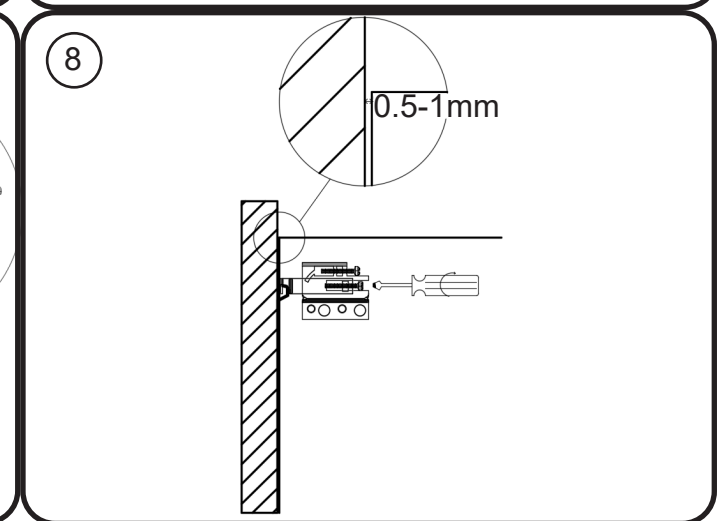

WOOD LICHTE EIK - DONKERE EIK - RODE EIK / WOOD CHÊNE CLAIR - CHÊNE FONCÉ - CHÊNE ROUGE

montage wastafelblad / assemblage de l'étagère du lavabo

wastafel ondersteuning (kunst marmmer/top solid) support de bassin (marbre d'art/ top solid)
(W13,W23, W24, W27, W34, W37) X= 120