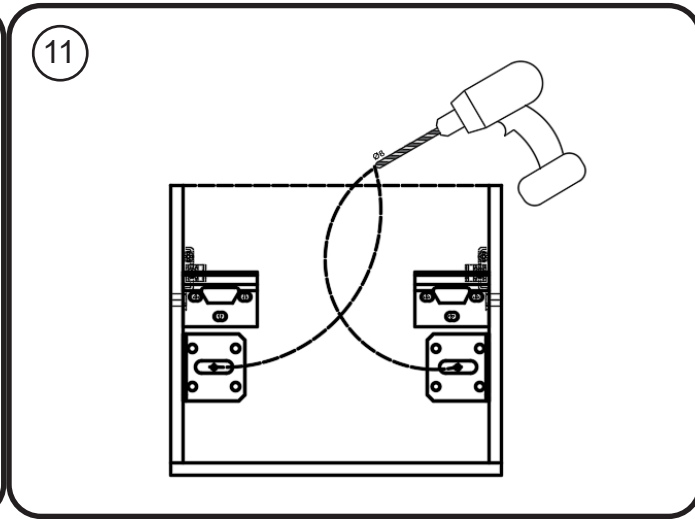

WOOD LICHTE EIK - DONKERE EIK - RODE EIK / WOOD CHÊNE CLAIR - CHÊNE FONCÉ - CHÊNE ROUGE

montage wastafelblad / assemblage de l'étagère du lavabo

wastafel ondersteuning (kunst marmmer/top solid) support de bassin (marbre d'art/ top solid)
(W13,W23, W24, W27, W34, W37) X= 120