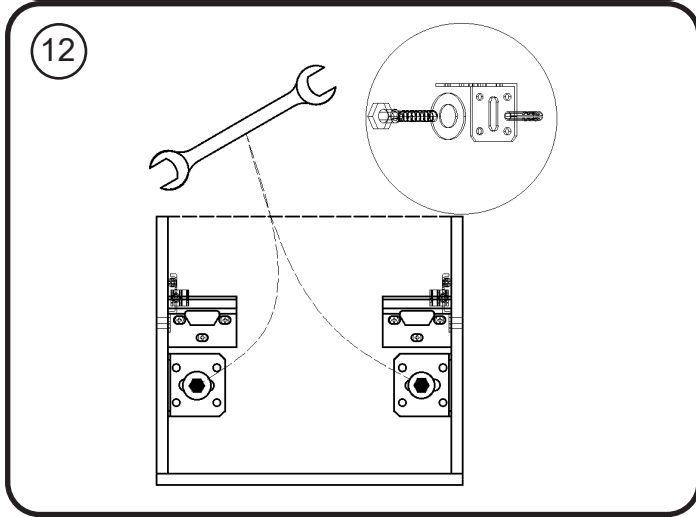

WOOD LICHTE EIK - DONKERE EIK - RODE EIK / WOOD CHÊNE CLAIR - CHÊNE FONCÉ - CHÊNE ROUGE

montage wastafelblad / assemblage de l'étagère du lavabo

wastafel ondersteuning (kunst marmmer/top solid) support de bassin (marbre d'art/ top solid)
(W13,W23, W24, W27, W34, W37) X= 120