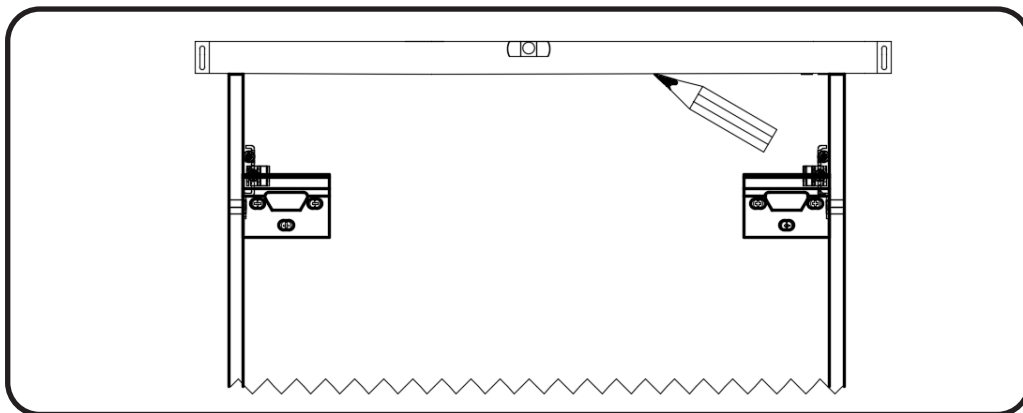

WOOD LICHTE EIK - DONKERE EIK - RODE EIK / WOOD CHÊNE CLAIR - CHÊNE FONCÉ - CHÊNE ROUGE

montage wastafelblad / assemblage de l'étagère du lavabo

wastafel ondersteuning (kunst marmmer/top solid) support de bassin (marbre d'art/ top solid)
(W13,W23, W24, W27, W34, W37) X= 120