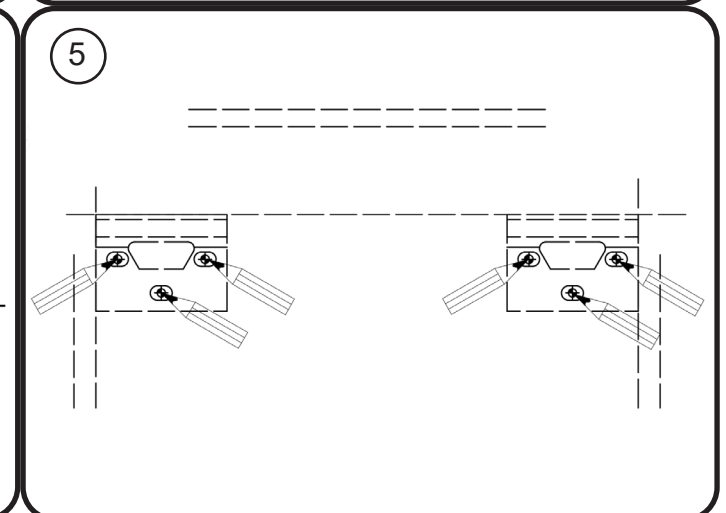

WOOD LICHTE EIK - DONKERE EIK - RODE EIK / WOOD CHÊNE CLAIR - CHÊNE FONCÉ - CHÊNE ROUGE

montage wastafelblad / assemblage de l'étagère du lavabo

wastafel ondersteuning (kunst marmmer/top solid) support de bassin (marbre d'art/ top solid)
(W13,W23, W24, W27, W34, W37) X= 120