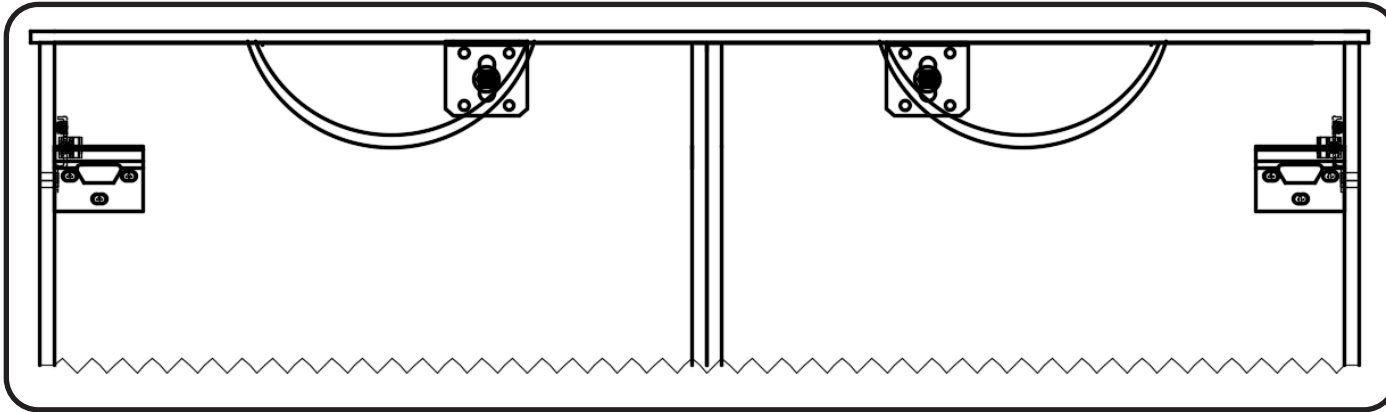

WOOD LICHTE EIK - DONKERE EIK - RODE EIK / WOOD CHÊNE CLAIR - CHÊNE FONCÉ - CHÊNE ROUGE

montage wastafelblad / assemblage de l'étagère du lavabo

wastafel ondersteuning (kunst marmmer/top solid) support de bassin (marbre d'art/ top solid)
(W13,W23, W24, W27, W34, W37) X= 120

wastafel ondersteuning (kunst marmar/top solid) support de bassin (marbre d'art/ top solid)
(W13,W23, W24, W27, W34, W37) 2 kasten / meuble >120 cm

wastafel ondersteuning (kunst marmmer/top solid) support de bassin (marbre d'art/ top solid)
(W13,W23, W24, W27, W34, W37) $70 < X < 120$