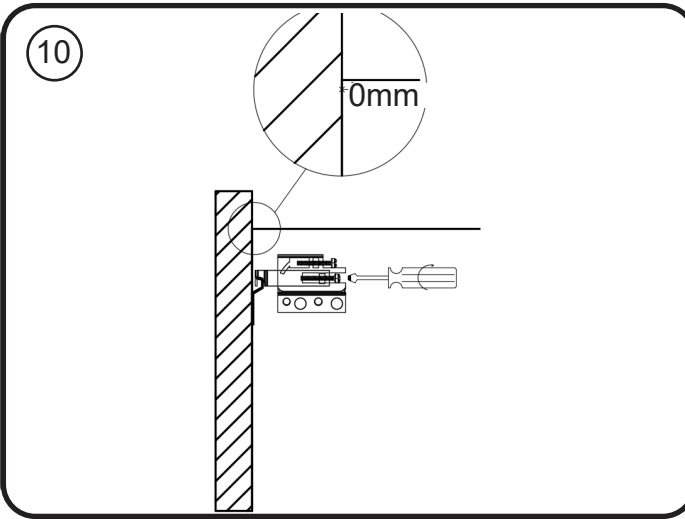

WOOD LICHTE EIK - DONKERE EIK - RODE EIK / WOOD CHÊNE CLAIR - CHÊNE FONCÉ - CHÊNE ROUGE

montage wastafelblad / assemblage de l'étagère du lavabo

wastafel ondersteuning (kunst marmmer/top solid) support de bassin (marbre d'art/ top solid)
(W13,W23, W24, W27, W34, W37) X= 120