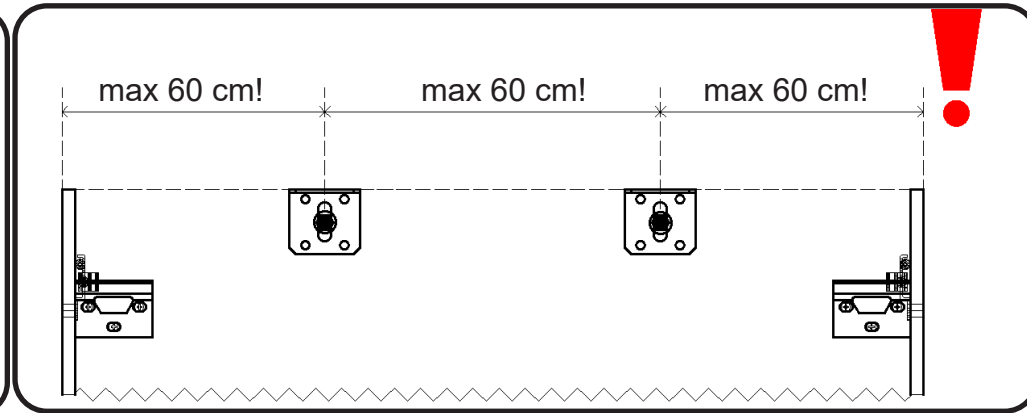

WOOD LICHTE EIK - DONKERE EIK - RODE EIK / WOOD CHÊNE CLAIR - CHÊNE FONCÉ - CHÊNE ROUGE

montage wastafelblad / assemblage de l'étagère du lavabo

wastafel ondersteuning (kunst marmmer/top solid) support de bassin (marbre d'art/ top solid)
(W13,W23, W24, W27, W34, W37) X= 120