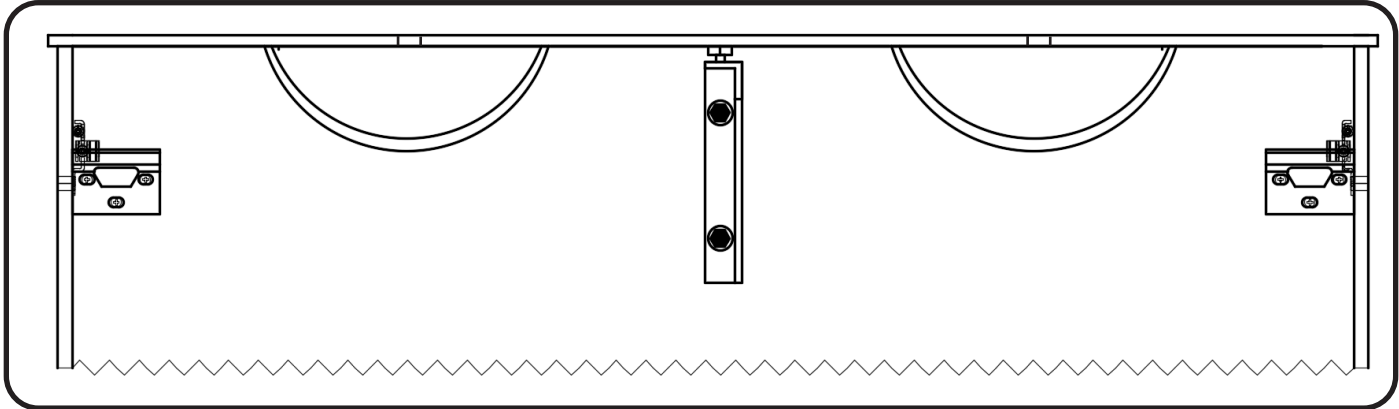

WOOD LICHTE EIK - DONKERE EIK - RODE EIK / WOOD CHÊNE CLAIR - CHÊNE FONCÉ - CHÊNE ROUGE

montage wastafelblad / assemblage de l'étagère du lavabo

wastafel ondersteuning (kunst marmmer/top solid) support de bassin (marbre d'art/ top solid)
(W13,W23, W24, W27, W34, W37) X= 120