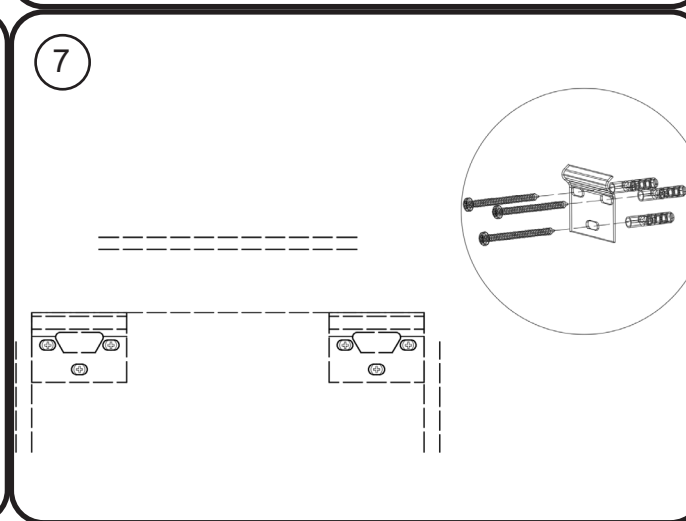

WOOD LICHTE EIK - DONKERE EIK - RODE EIK / WOOD CHÊNE CLAIR - CHÊNE FONCÉ - CHÊNE ROUGE

montage wastafelblad / assemblage de l'étagère du lavabo

wastafel ondersteuning (kunst marmmer/top solid) support de bassin (marbre d'art/ top solid)
(W13,W23, W24, W27, W34, W37) X= 120