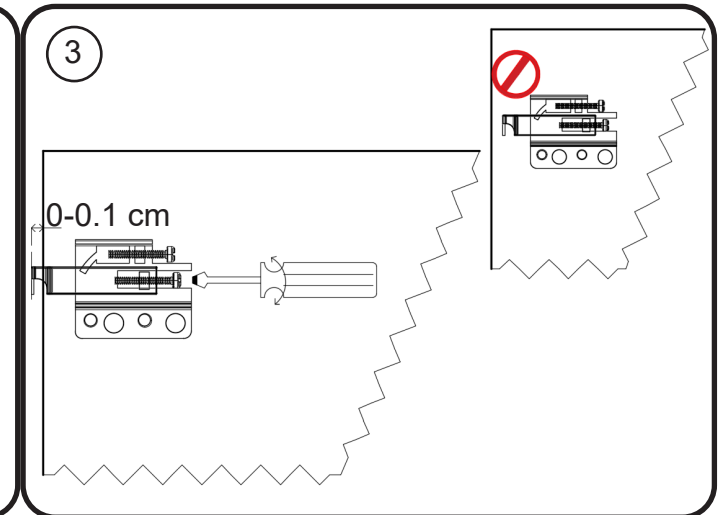

WOOD LICHTE EIK - DONKERE EIK - RODE EIK / WOOD CHÊNE CLAIR - CHÊNE FONCÉ - CHÊNE ROUGE

montage wastafelblad / assemblage de l'étagère du lavabo

wastafel ondersteuning (kunst marmmer/top solid) support de bassin (marbre d'art/ top solid)
(W13,W23, W24, W27, W34, W37) X= 120