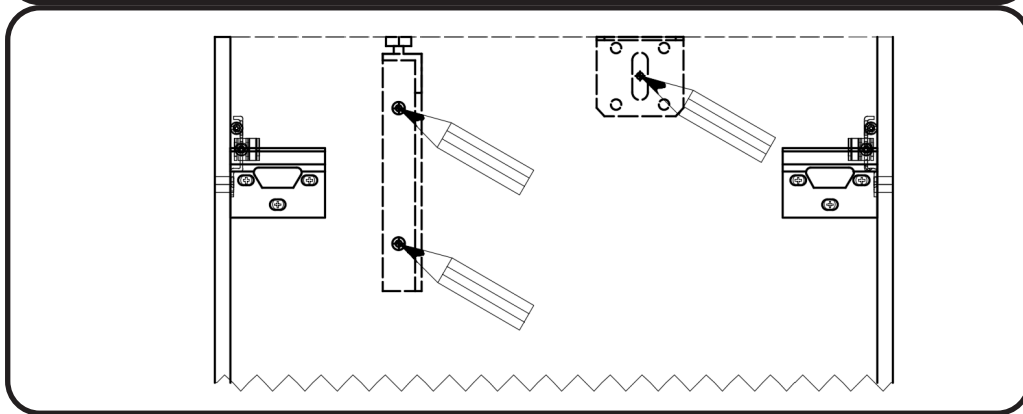

WOOD LICHTE EIK - DONKERE EIK - RODE EIK / WOOD CHÊNE CLAIR - CHÊNE FONCÉ - CHÊNE ROUGE

montage wastafelblad / assemblage de l'étagère du lavabo

wastafel ondersteuning (kunst marmmer/top solid) support de bassin (marbre d'art/ top solid)
(W13,W23, W24, W27, W34, W37) X= 120