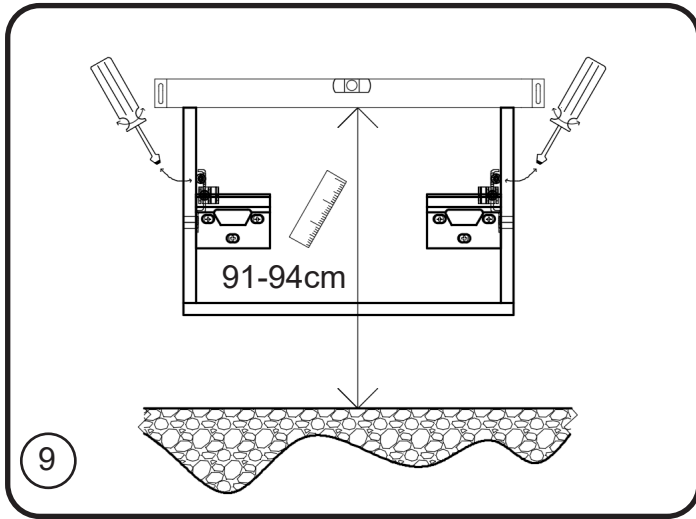

WOOD LICHTE EIK - DONKERE EIK - RODE EIK / WOOD CHÊNE CLAIR - CHÊNE FONCÉ - CHÊNE ROUGE

montage wastafelblad / assemblage de l'étagère du lavabo

wastafel ondersteuning (kunst marmmer/top solid) support de bassin (marbre d'art/ top solid)
(W13,W23, W24, W27, W34, W37) X= 120