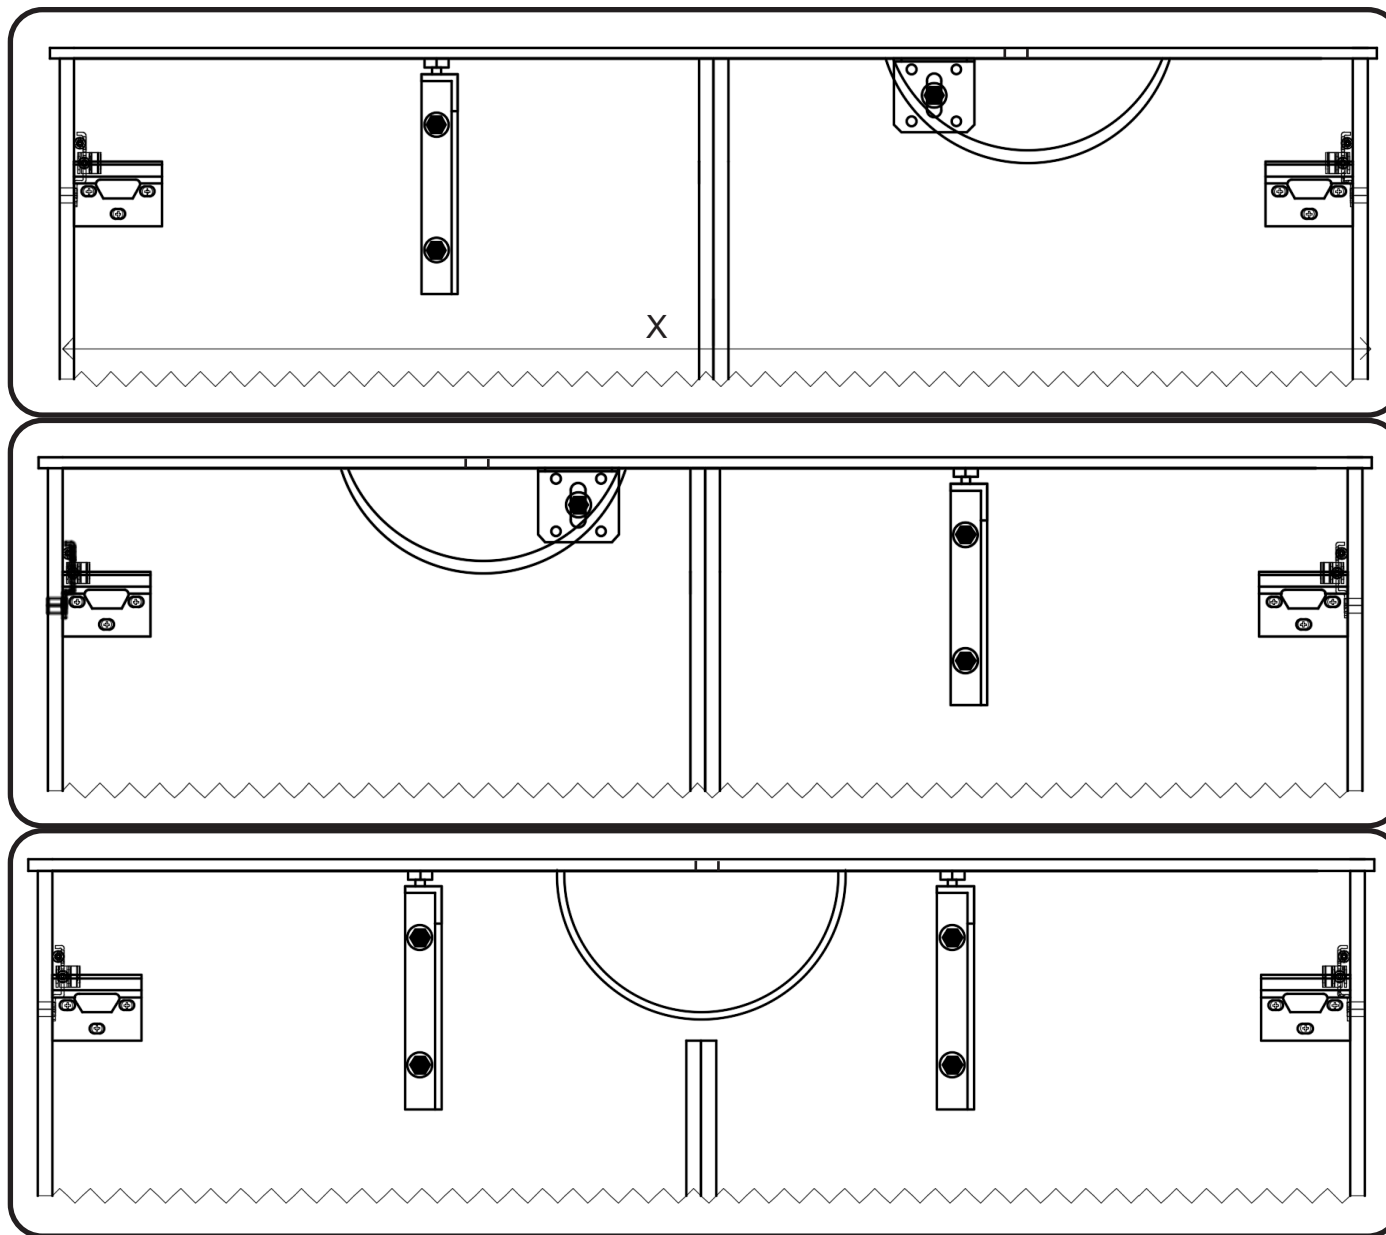

WOOD LICHTE EIK - DONKERE EIK - RODE EIK / WOOD CHÊNE CLAIR - CHÊNE FONCÉ - CHÊNE ROUGE

montage wastafelblad / assemblage de l'étagère du lavabo

wastafel ondersteuning (kunst marmmer/top solid) support de bassin (marbre d'art/ top solid)
(W13,W23, W24, W27, W34, W37) X= 120

wastafel ondersteuning (kunst marmar/top solid) support de bassin (marbre d'art/ top solid)
(W13,W23, W24, W27, W34, W37) 2 kasten / meuble >120 cm

wastafel ondersteuning (kunst marmmer/top solid) support de bassin (marbre d'art/ top solid)
(W13,W23, W24, W27, W34, W37) $70 < X < 120$