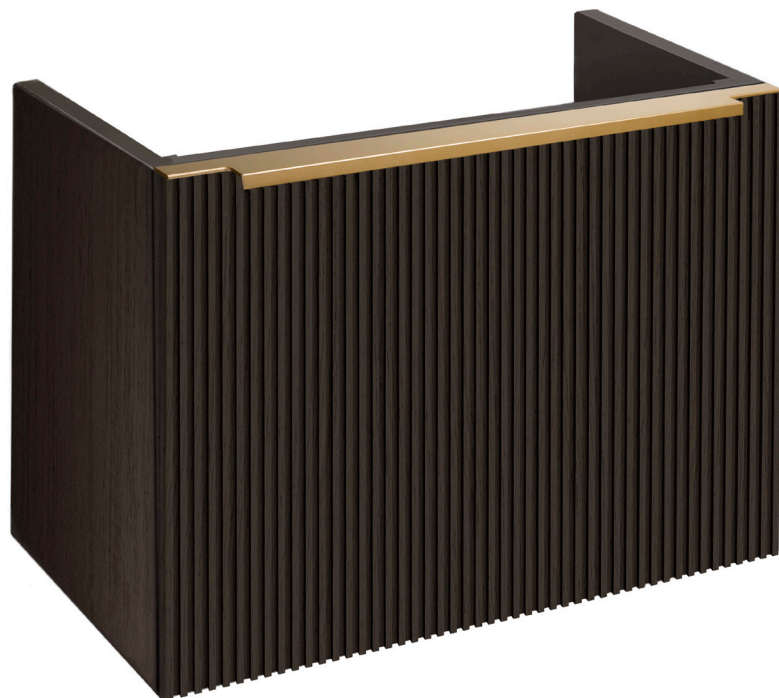

WOO - WOQ

DETREMMERIE

BATHROOM FURNITURE

OPMERKINGEN / REMARQUES: YV@DETREMMERIE.BE