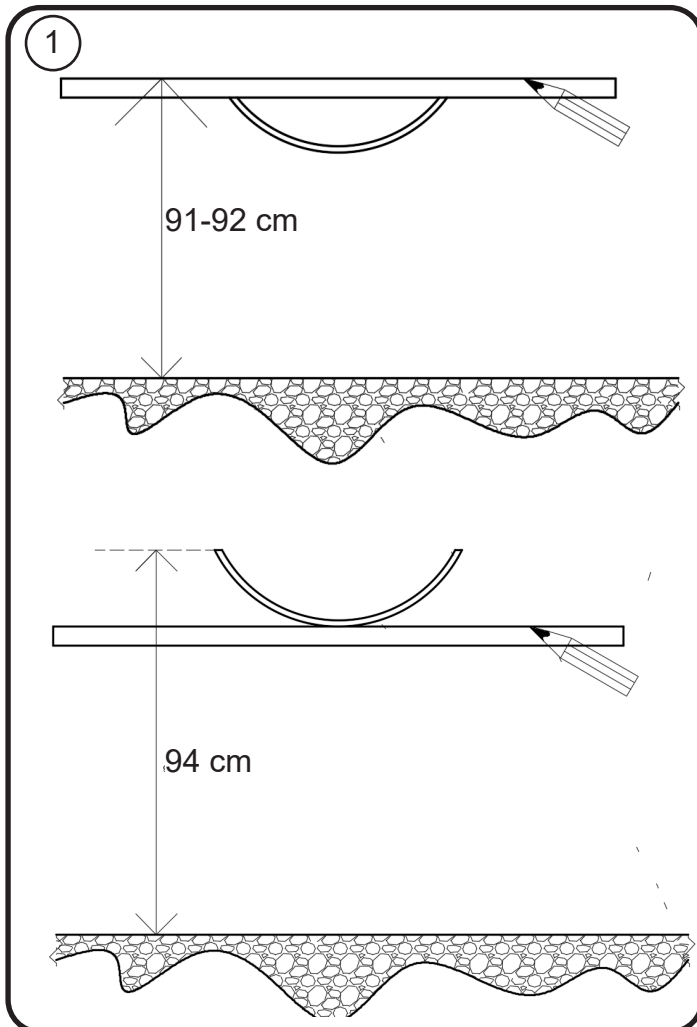

WOOD LICHTE EIK - DONKERE EIK - RODE EIK / WOOD CHÊNE CLAIR - CHÊNE FONCÉ - CHÊNE ROUGE

montage wastafelblad / assemblage de l'étagère du lavabo

wastafel ondersteuning (kunst marmmer/top solid) support de bassin (marbre d'art/ top solid)
(W13,W23, W24, W27, W34, W37) X= 120

wastafel ondersteuning (kunst marmar/top solid) support de bassin (marbre d'art/ top solid)
(W13,W23, W24, W27, W34, W37) 2 kasten / meuble >120 cm

wastafel ondersteuning (kunst marmmer/top solid) support de bassin (marbre d'art/ top solid)
(W13,W23, W24, W27, W34, W37) $70 < X < 120$