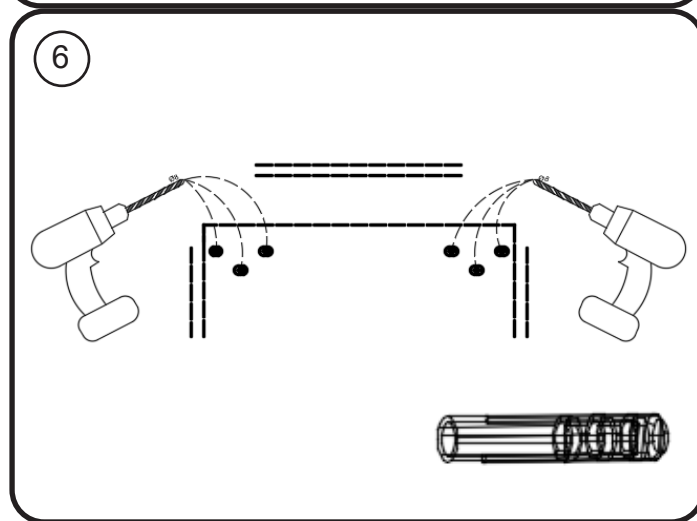

WOOD LICHTE EIK - DONKERE EIK - RODE EIK / WOOD CHÊNE CLAIR - CHÊNE FONCÉ - CHÊNE ROUGE

montage wastafelblad / assemblage de l'étagère du lavabo

wastafel ondersteuning (kunst marmmer/top solid) support de bassin (marbre d'art/ top solid)
(W13,W23, W24, W27, W34, W37) X= 120