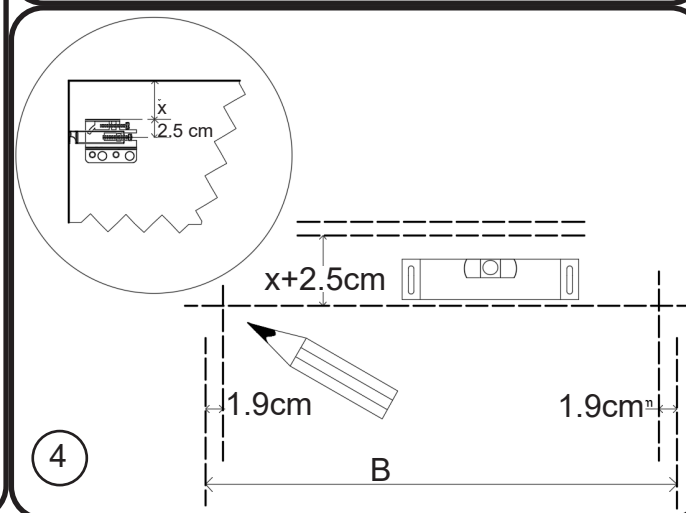

WOOD LICHTE EIK - DONKERE EIK - RODE EIK / WOOD CHÊNE CLAIR - CHÊNE FONCÉ - CHÊNE ROUGE

montage wastafelblad / assemblage de l'étagère du lavabo

wastafel ondersteuning (kunst marmmer/top solid) support de bassin (marbre d'art/ top solid)
(W13,W23, W24, W27, W34, W37) X= 120

wastafel ondersteuning (kunst marmar/top solid) support de bassin (marbre d'art/ top solid)
(W13,W23, W24, W27, W34, W37) 2 kasten / meuble >120 cm

wastafel ondersteuning (kunst marmmer/top solid) support de bassin (marbre d'art/ top solid)
(W13,W23, W24, W27, W34, W37) $70 < X < 120$