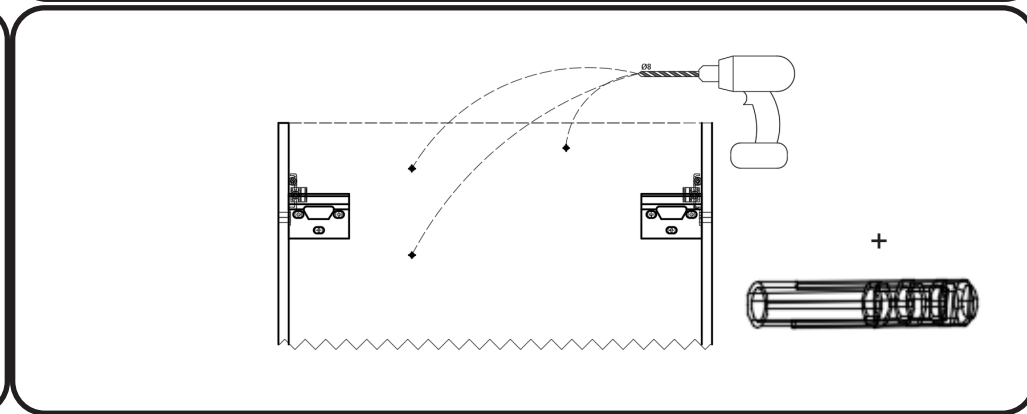

WOOD LICHTE EIK - DONKERE EIK - RODE EIK / WOOD CHÊNE CLAIR - CHÊNE FONCÉ - CHÊNE ROUGE

montage wastafelblad / assemblage de l'étagère du lavabo

wastafel ondersteuning (kunst marmmer/top solid) support de bassin (marbre d'art/ top solid)
(W13,W23, W24, W27, W34, W37) X= 120