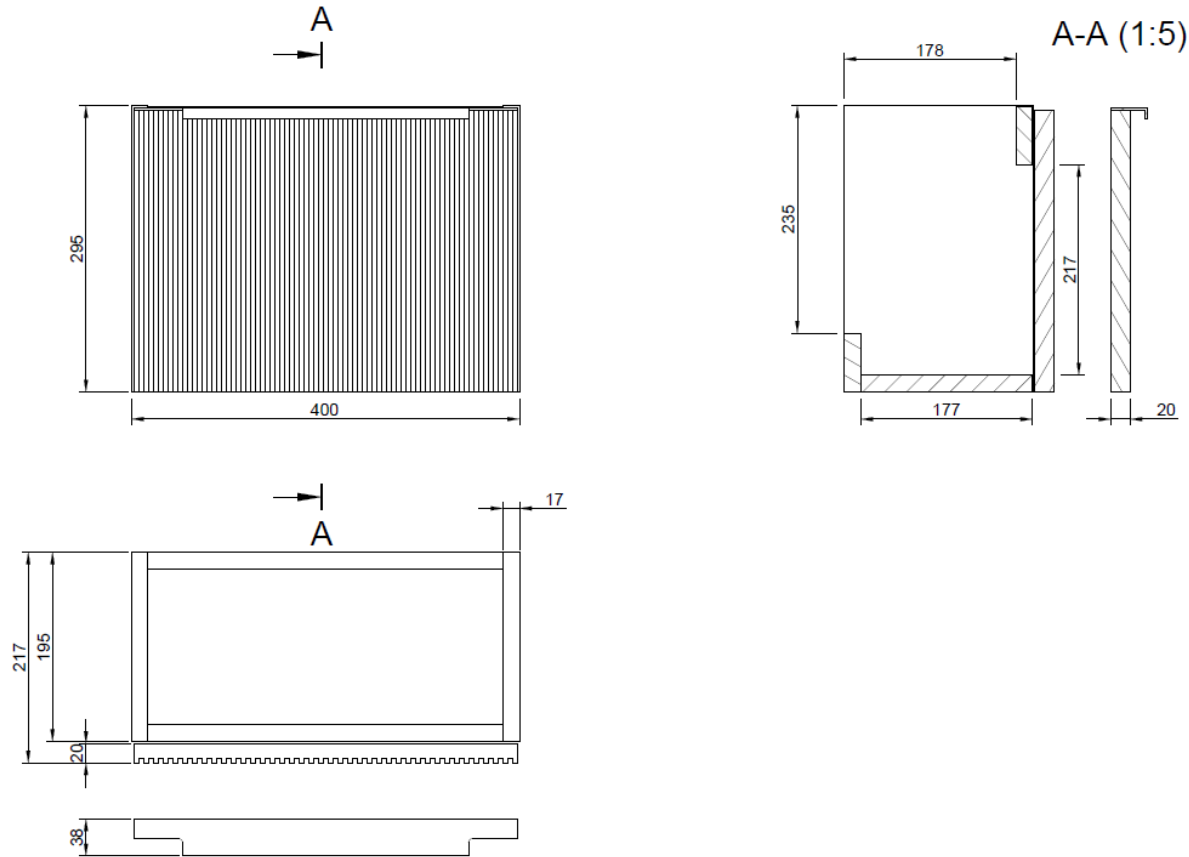

WOOD LICHTE EIK - DONKERE EIK - RODE EIK / WOOD CHÊNE CLAIR - CHÊNE FONCÉ - CHÊNE ROUGE

montage wastafelblad / assemblage de l'étagère du lavabo

wastafel ondersteuning (kunst marmmer/top solid) support de bassin (marbre d'art/ top solid)
(W13,W23, W24, W27, W34, W37) X= 120

wastafel ondersteuning (kunst marmar/top solid) support de bassin (marbre d'art/ top solid)
(W13,W23, W24, W27, W34, W37) 2 kasten / meuble >120 cm

wastafel ondersteuning (kunst marmmer/top solid) support de bassin (marbre d'art/ top solid)
(W13,W23, W24, W27, W34, W37) $70 < X < 120$