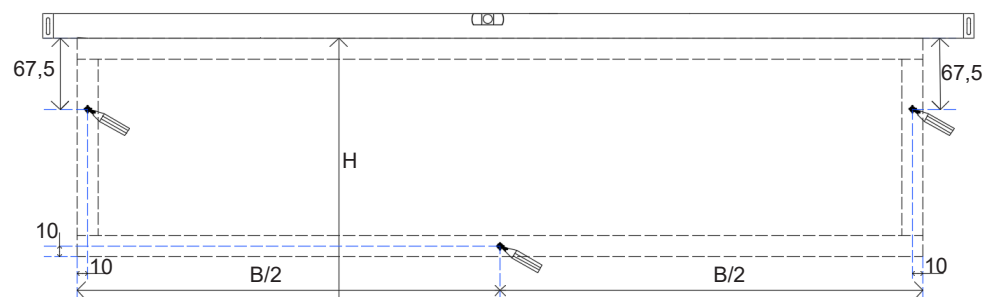

CADRE AVEC TABLEVASQUE TOUJOURS COMMANDER LES FIXATIONS BLANC / NOIR SUR P. 286

MET TOPLAAG

1

B: breedte kast / largeur du meuble G: gewenste hoogte / hauteur souhaitée

2

3

4

5

6

MET ONDERBOUWKAST

1

B: breedte kast / largeur du meuble

H: hoogte onderkant onderbouwkast / hauteur de l'unité de base inférieure de base

2

3

4

6

5

7

MET CONSOLES

1

B: breedte kast / largeur du meuble G: gewenste hoogte / hauteur souhaitée

2

3