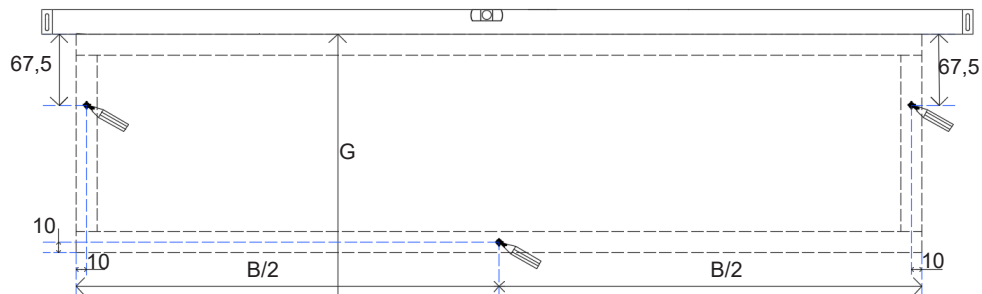

24/01
2025

Detremmerie nv - Spijkerlaan 153 - 8791 Beveren-Leie (BE)
www.detremmerie.be

OFH01

40 - 80 cm

400 - 800 x 200

DETREMMERIE

BATHROOM FURNITURE

OPMERKINGEN / REMARQUES: GS@DETREMMERIE.BE

OPEN ALUMINIUM FRAME / CADRE OUVERT ALUMINIUM

INLEG- / AFDEKTABLETTEN STEEDS AFZONDERLIJK BESTELLEN.

FRAME MET WASTAFEL STEEDS CONSOLES WIT / ZWART BESTELLEN OP P. 286

TABLETTES INTÉRIEURES À COMMANDER SÉPARÉMENT

CADRE AVEC TABLEVASQUE TOUJOURS COMMANDER LES FIXATIONS BLANC / NOIR SUR P. 286

MET TOPLAAG

1

B: breedte kast / largeur du meuble G: gewenste hoogte / hauteur souhaitée

2

3

4

5

6

MET ONDERBOUWKAST

1

B: breedte kast / largeur du meuble

H: hoogte onderkant onderbouwkast / hauteur de l'unité de base inférieure de base

2

3

4