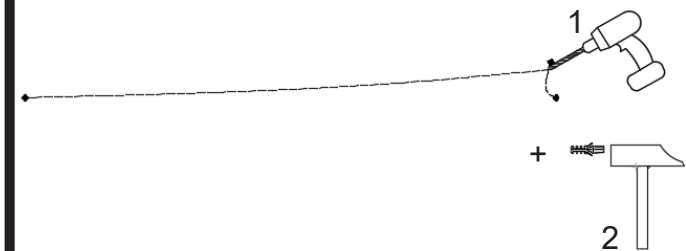

CADRE AVEC TABLEVASQUE TOUJOURS COMMANDER LES FIXATIONS BLANC / NOIR SUR P. 286

MET TOPLAAG

1

B: breedte kast / largeur du meuble G: gewenste hoogte / hauteur souhaitée

2

3

4

5

6

MET ONDERBOUWKAST

1

B: breedte kast / largeur du meuble

H: hoogte onderkant onderbouwkast / hauteur de l'unité de base inférieure de base

2

3

4