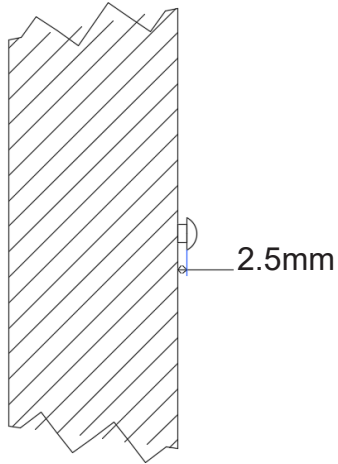

CADRE AVEC TABLEVASQUE TOUJOURS COMMANDER LES FIXATIONS BLANC / NOIR SUR P. 286

MET TOPLAAG

1

B: breedte kast / largeur du meuble G: gewenste hoogte / hauteur souhaitée

2

3

4

5

6

MET ONDERBOUWKAST

1

B: breedte kast / largeur du meuble

H: hoogte onderkant onderbouwkast / hauteur de l'unité de base inférieure de base

2

3

4