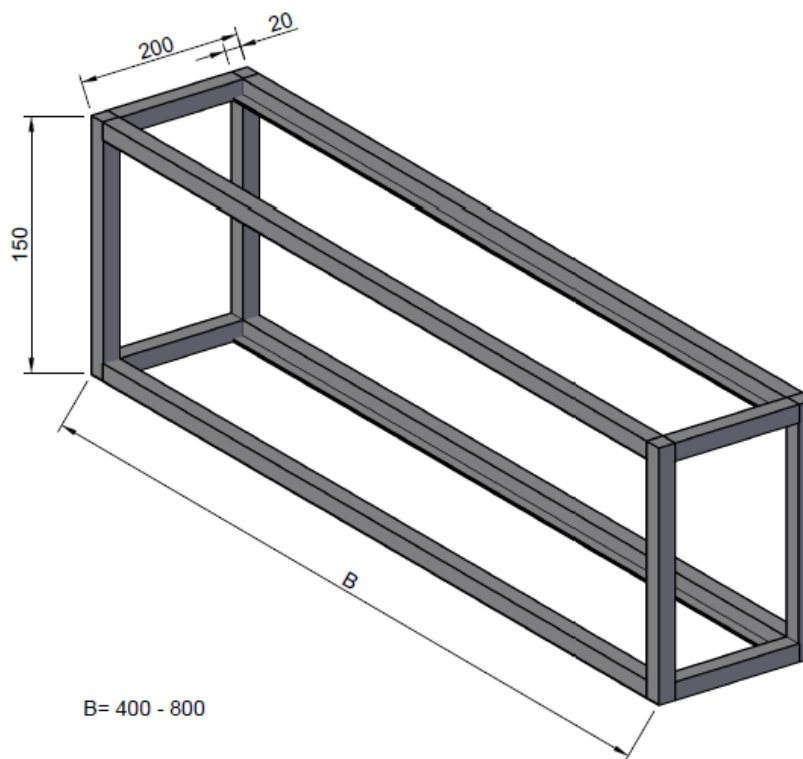

24/01
2025

Detremmerie nv - Spijkerlaan 153 - 8791 Beveren-Leie (BE)
www.detremmerie.be

OFH01

40 - 80 cm

400 - 800 x 200

DETREMMERIE

BATHROOM FURNITURE

OPMERKINGEN / REMARQUES: GS@DETREMMERIE.BE

OPEN ALUMINIUM FRAME / CADRE OUVERT ALUMINIUM

INLEG- / AFDEKTABLETTEN STEEDS AFZONDERLIJK BESTELLEN.

FRAME MET WASTAFEL STEEDS CONSOLES WIT / ZWART BESTELLEN OP P. 286

TABLETTES INTÉRIEURES À COMMANDER SÉPARÉMENT