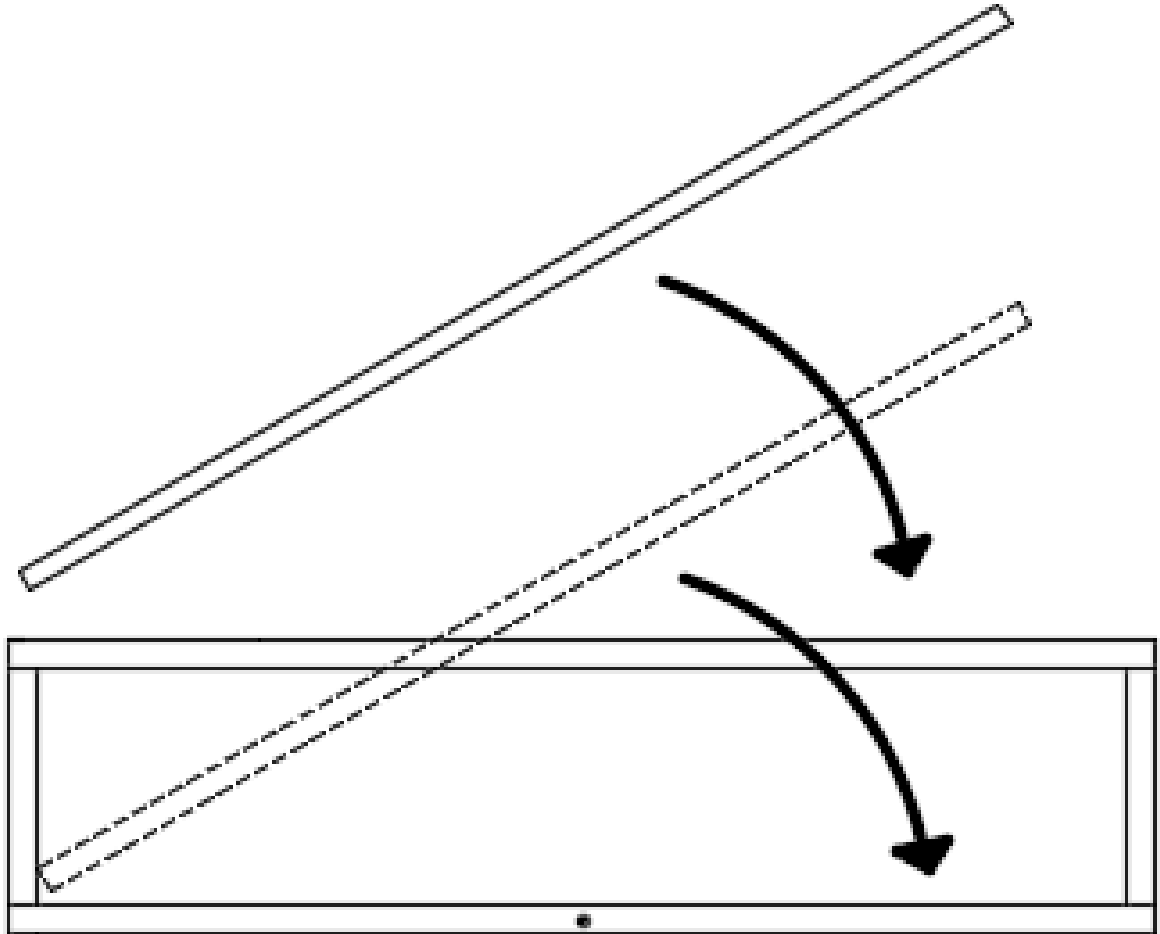

CADRE AVEC TABLEVASQUE TOUJOURS COMMANDER LES FIXATIONS BLANC / NOIR SUR P. 286

MET TOPLAAG

1

B: breedte kast / largeur du meuble G: gewenste hoogte / hauteur souhaitée

2

3

4

5

6

MET ONDERBOUWKAST

1

B: breedte kast / largeur du meuble

H: hoogte onderkant onderbouwkast / hauteur de l'unité de base inférieure de base

2

3

4