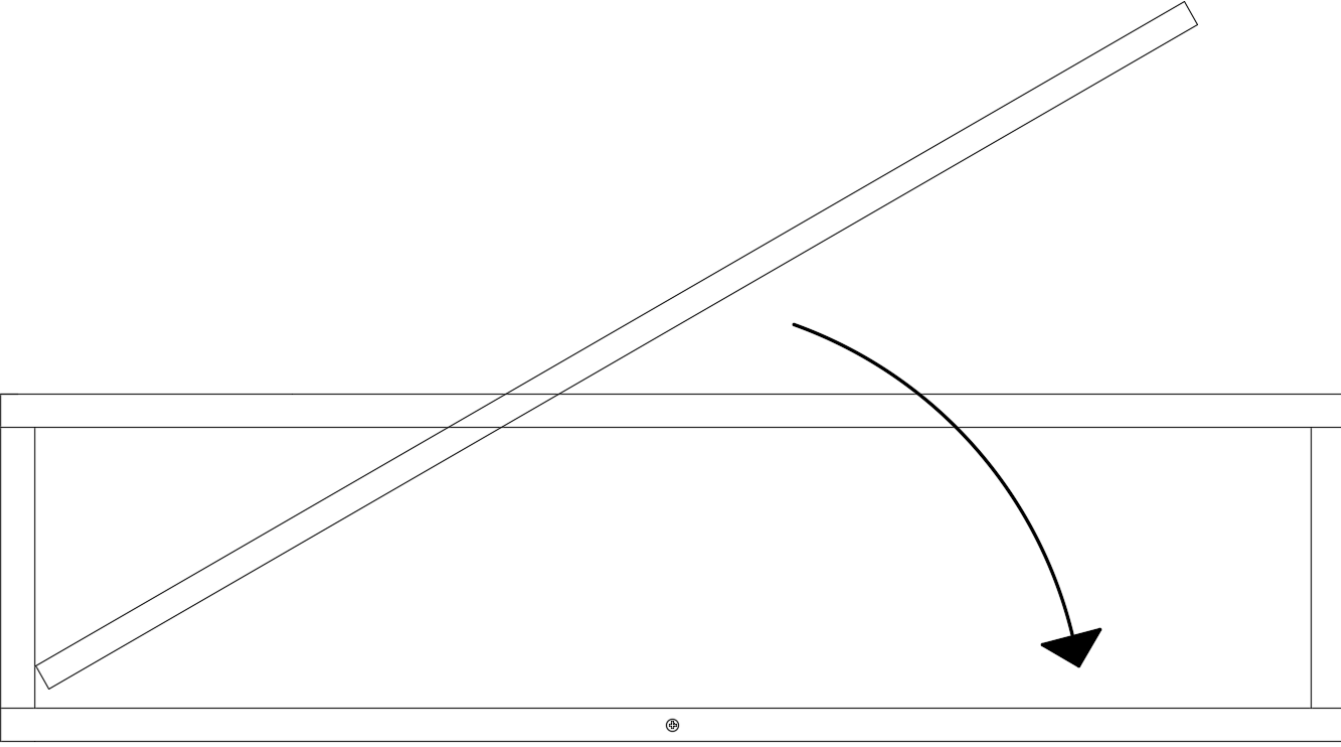

6

MET ONDERBOUWKAST

1

B: breedte kast / largeur du meuble

H: hoogte onderkant onderbouwkast / hauteur de l'unité de base inférieure de base

2

3

4

6

5

7

MET CONSOLES

1

B: breedte kast / largeur du meuble G: gewenste hoogte / hauteur souhaitée

2

3