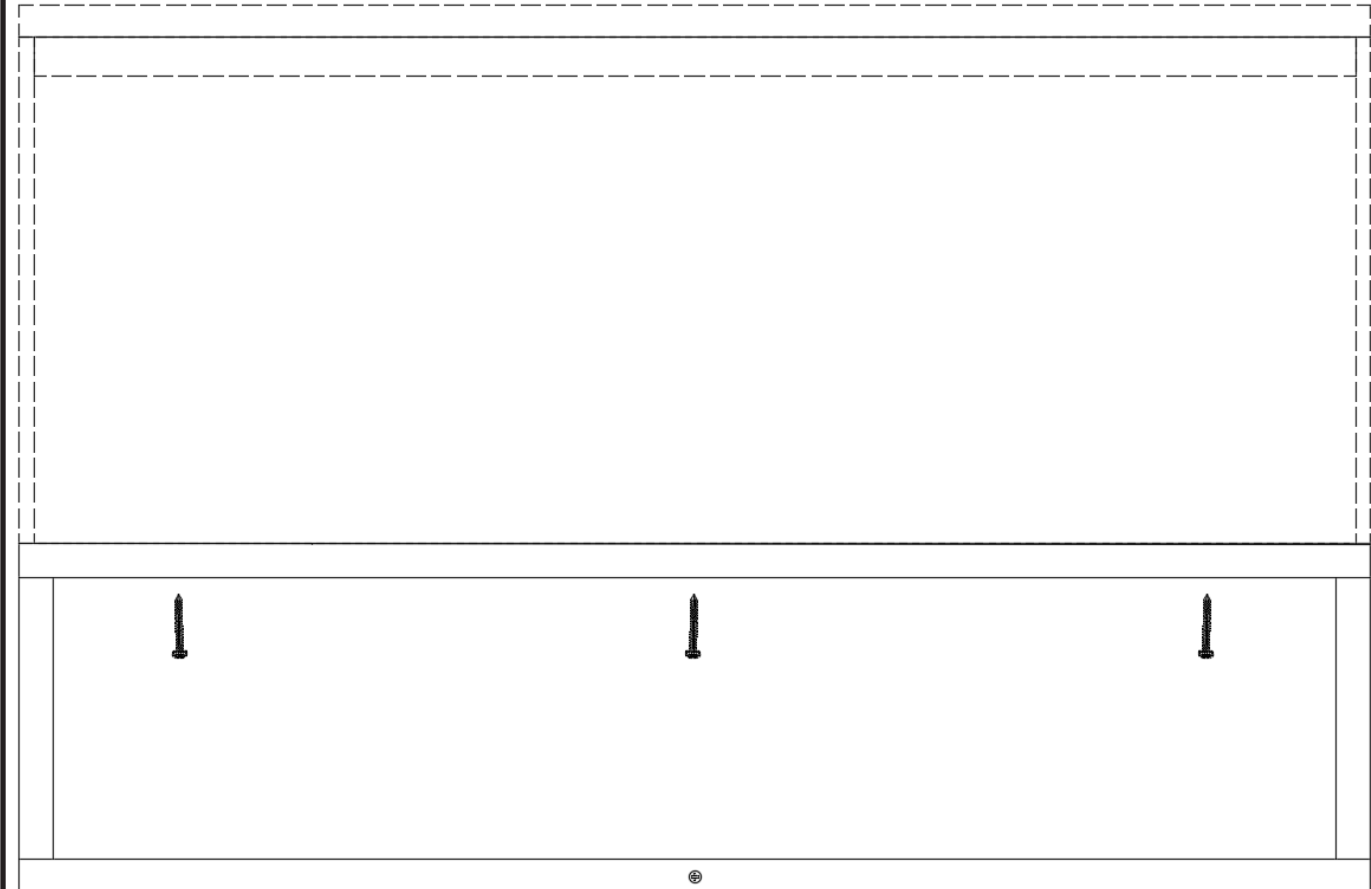

6

MET ONDERBOUWKAST

1

B: breedte kast / largeur du meuble

H: hoogte onderkant onderbouwkast / hauteur de l'unité de base inférieure de base

2

3

4

6

5

7

MET CONSOLES

1

B: breedte kast / largeur du meuble G: gewenste hoogte / hauteur souhaitée

2

3