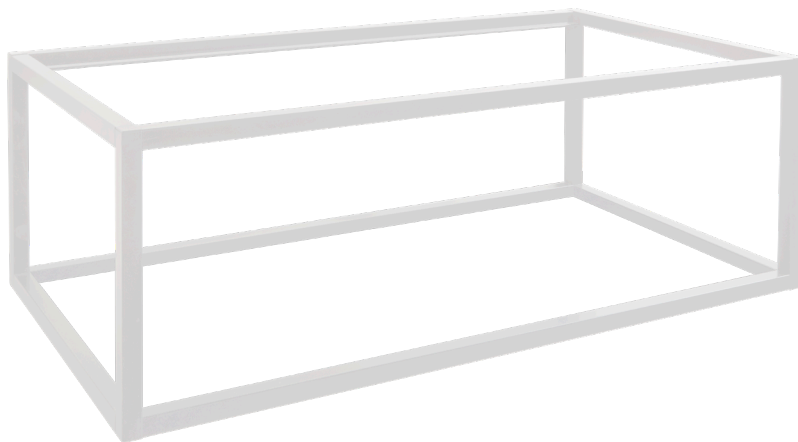

NO LIMIT 20 OPEN FRAMES / NO LIMIT 40 CADRE OUVERT

OFH01

40 - 80 cm

400 - 800 x 200

DETREMMERIE

BATHROOM FURNITURE

OPMERKINGEN / REMARQUES: GS@DETREMMERIE.BE

OPEN ALUMINIUM FRAME / CADRE OUVERT ALUMINIUM

24/01
2025

Detremmerie nv - Spijkerlaan 153 - 8791 Beveren-Leie (BE)
www.detremmerie.be

OFH01

40 - 80 cm

400 - 800 x 200

DETREMMERIE

BATHROOM FURNITURE

OPMERKINGEN / REMARQUES: GS@DETREMMERIE.BE

OPEN ALUMINIUM FRAME / CADRE OUVERT ALUMINIUM

INLEG- / AFDEKTABLETTEN STEEDS AFZONDERLIJK BESTELLEN.

FRAME MET WASTAFEL STEEDS CONSOLES WIT / ZWART BESTELLEN OP P. 286

TABLETTES INTÉRIEURES À COMMANDER SÉPARÉMENT