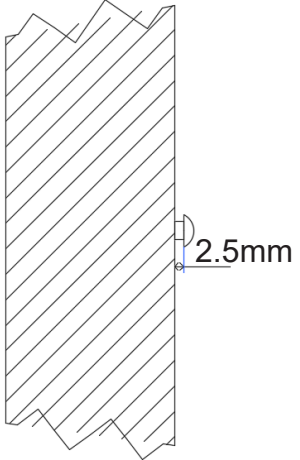

CADRE AVEC TABLEVASQUE TOUJOURS COMMANDER LES FIXATIONS BLANC / NOIR SUR P. 286

MET TOPLAAG

1

B: breedte kast / largeur du meuble G: gewenste hoogte / hauteur souhaitée

2

3

4

5

6

MET ONDERBOUWKAST

1

B: breedte kast / largeur du meuble

H: hoogte onderkant onderbouwkast / hauteur de l'unité de base inférieure de base

2

3

4

6

5

7

MET CONSOLES

1

B: breedte kast / largeur du meuble G: gewenste hoogte / hauteur souhaitée

2

3