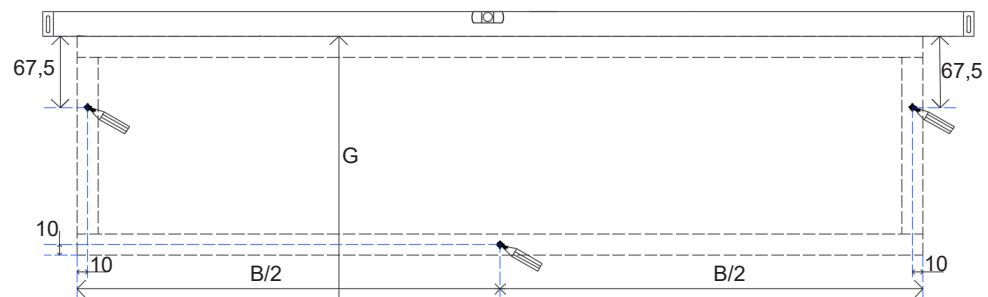

6

MET ONDERBOUWKAST

1

B: breedte kast / largeur du meuble

H: hoogte onderkant onderbouwkast / hauteur de l'unité de base inférieure de base

2

3

4

6

5

7

MET CONSOLES

1

B: breedte kast / largeur du meuble G: gewenste hoogte / hauteur souhaitée

2

3