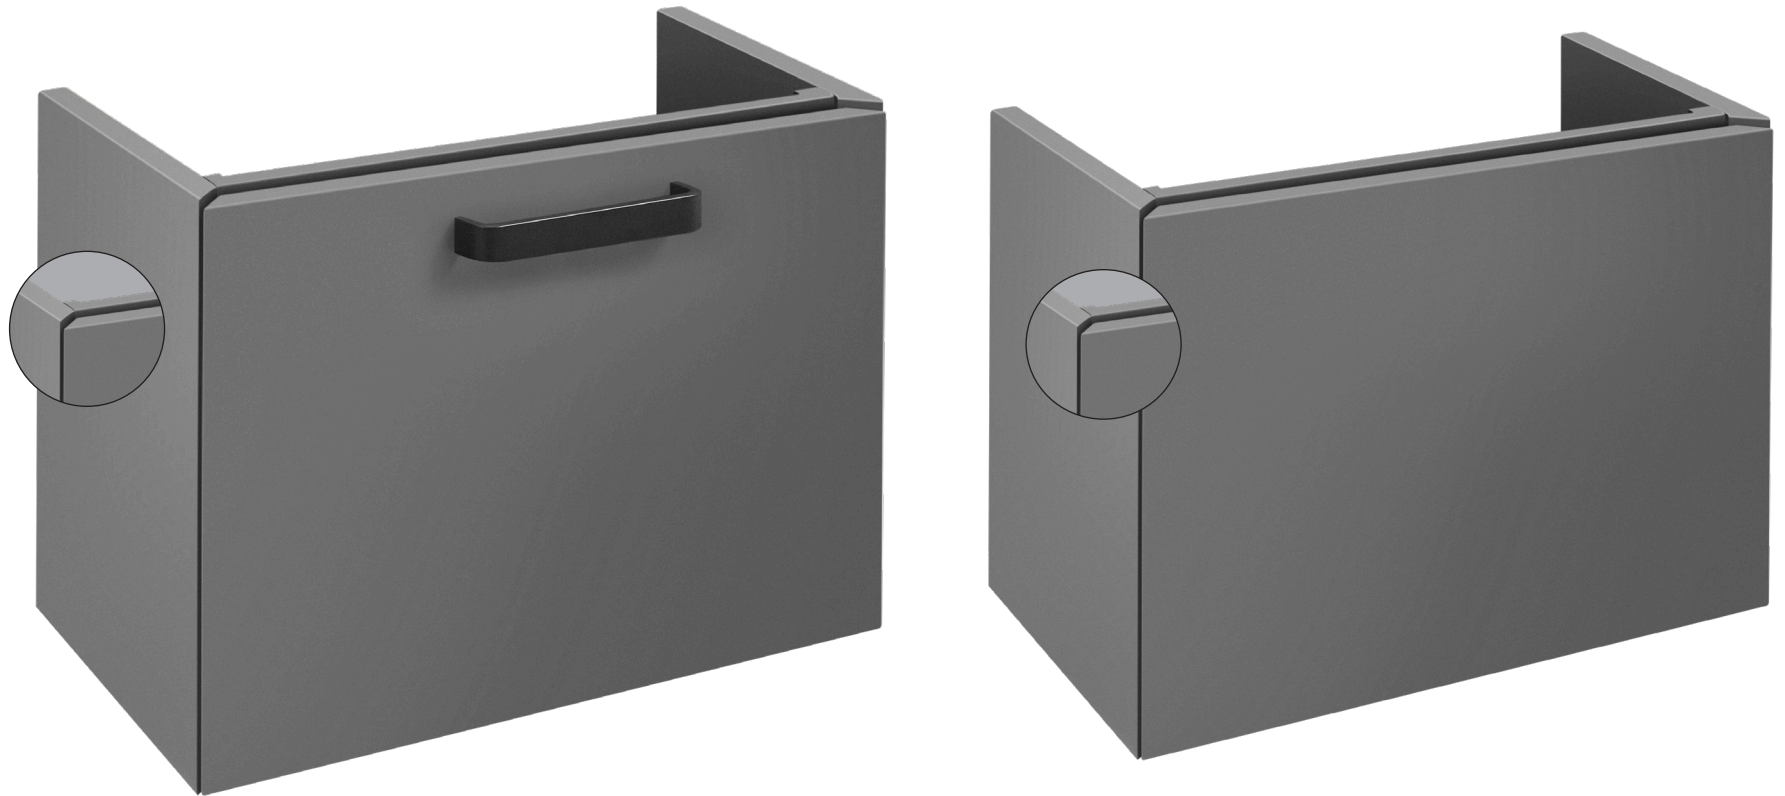

DLP20 - DLQ20

DETREMMERIE

BATHROOM FURNITURE

OPMERKINGEN / REMARQUES: GS@DETREMMERIE.BE

DLP20 - DLQ20

DETREMMERIE

BATHROOM FURNITURE

OPMERKINGEN / REMARQUES: GS@DETREMMERIE.BE

MAT GELAKT / RAL KLEUREN - LAQUÉ MAT / RAL

A-A (1:8)