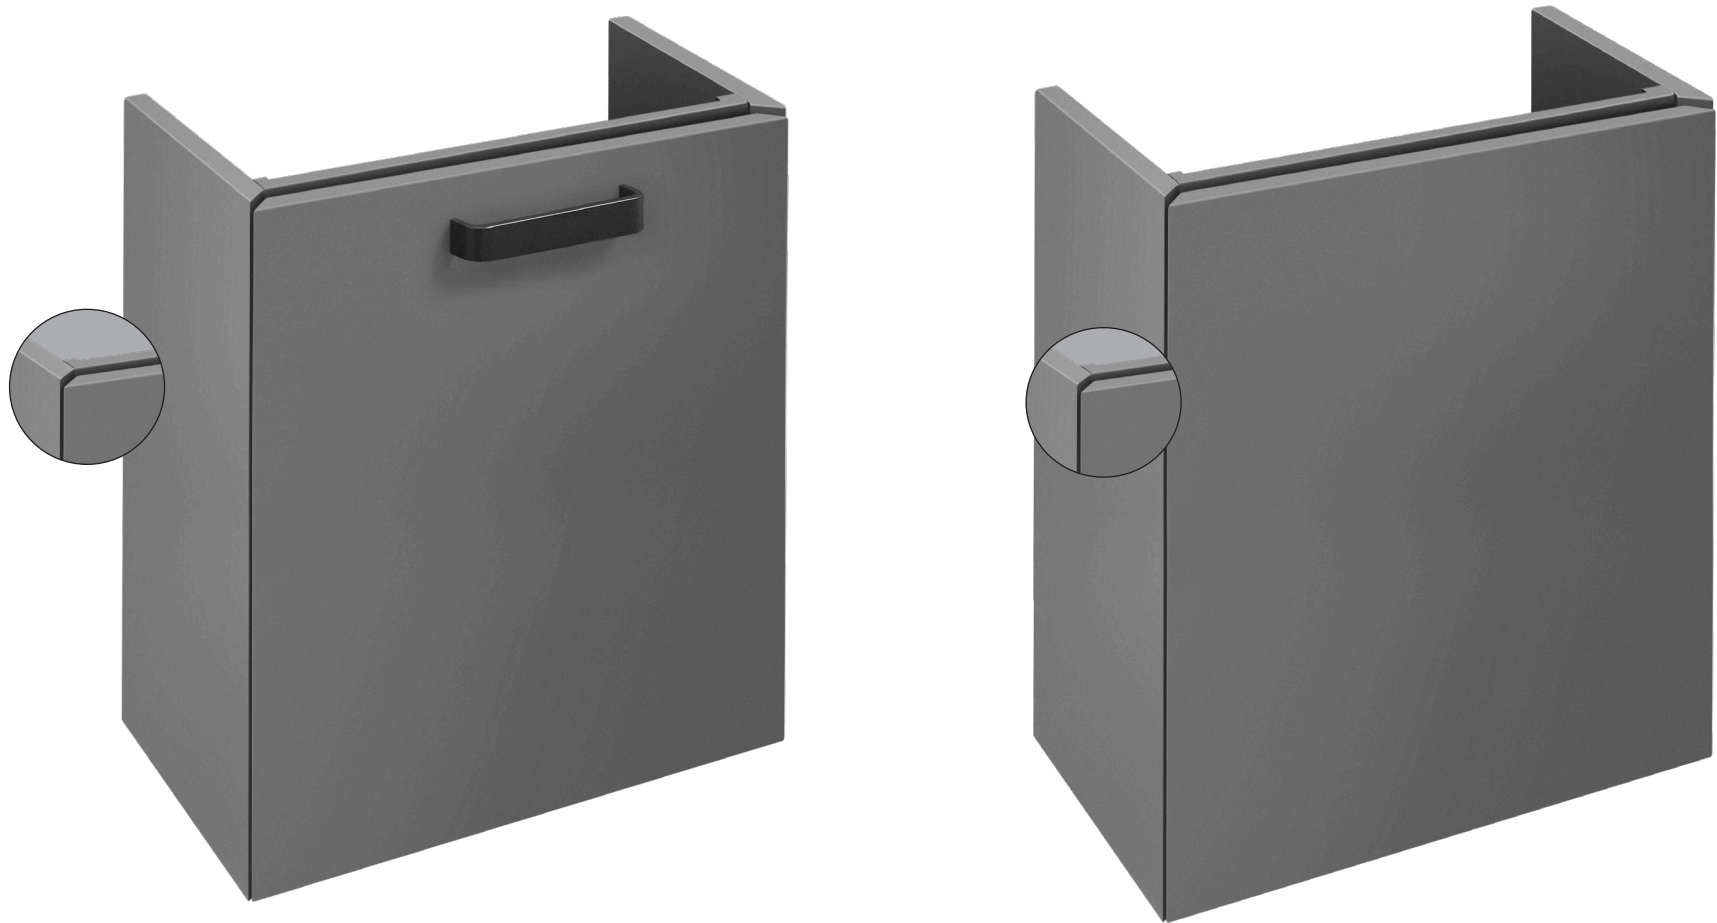

DLB20 - DLD20

DETREMMERIE

BATHROOM FURNITURE

OPMERKINGEN / REMARQUES: GS@DETREMMERIE.BE

DLB20 - DLD20

DETREMMERIE

BATHROOM FURNITURE

OPMERKINGEN / REMARQUES: GS@DETREMMERIE.BE

MAT GELAKT / RAL KLEUREN - LAQUÉ MAT / RAL