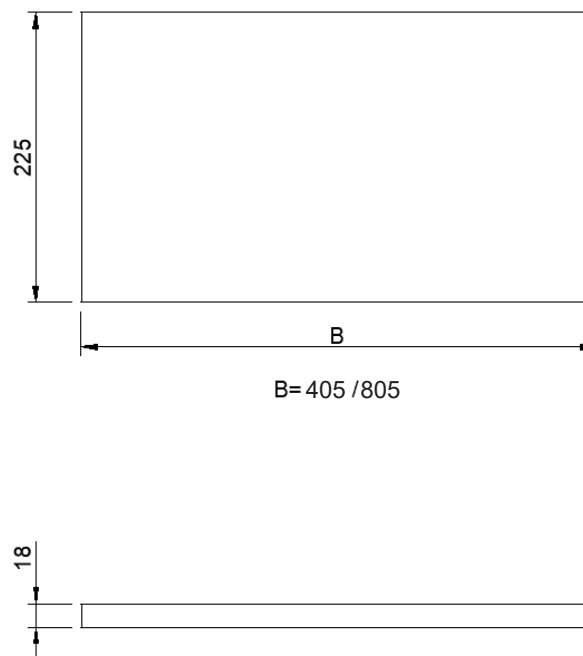

DETREMMERIE

BATHROOM FURNITURE

OPMERKINGEN / REMARQUES: GS@DETREMMERIE.BE

ATL01 - 18 mm

40 - 80

405 - 805 x 225

DETREMMERIE

BATHROOM FURNITURE

OPMERKINGEN / REMARQUES: GS@DETREMMERIE.BE

ATL01 - 18 mm

KLEUREN: GELAKTE / RAL KLEUREN
COULEURS: LAQUÉ BRILLANT / COULEURS RAL

MDF Licht krasgevoelig
MDF Légèrement sensible aux rayures