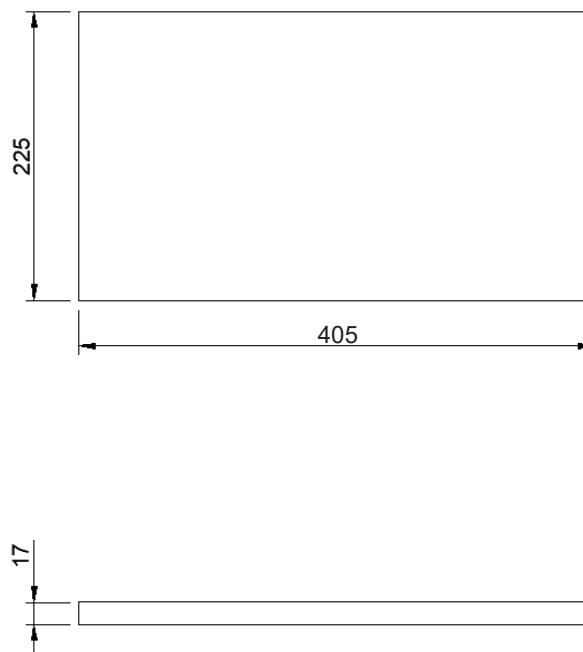

DETREMMERIE

BATHROOM FURNITURE

OPMERKINGEN / REMARQUES: GS@DETREMMERIE.BE

ATFW01 - 17 mm

40

405 x 225

DETREMMERIE

BATHROOM FURNITURE

OPMERKINGEN / REMARQUES: GS@DETREMMERIE.BE

ATFW01 - 17 mm

FINEER: LICHT KRASGEVOELIG
CORPS PLACAGE BOIS: LÉGÈREMENT SENSIBLE AUX RAYURES

NIET IN COMBINATIE MET OPBOUWASKOMMEN
PAS EN COMBINAISON AVEC VASQUES À POSER