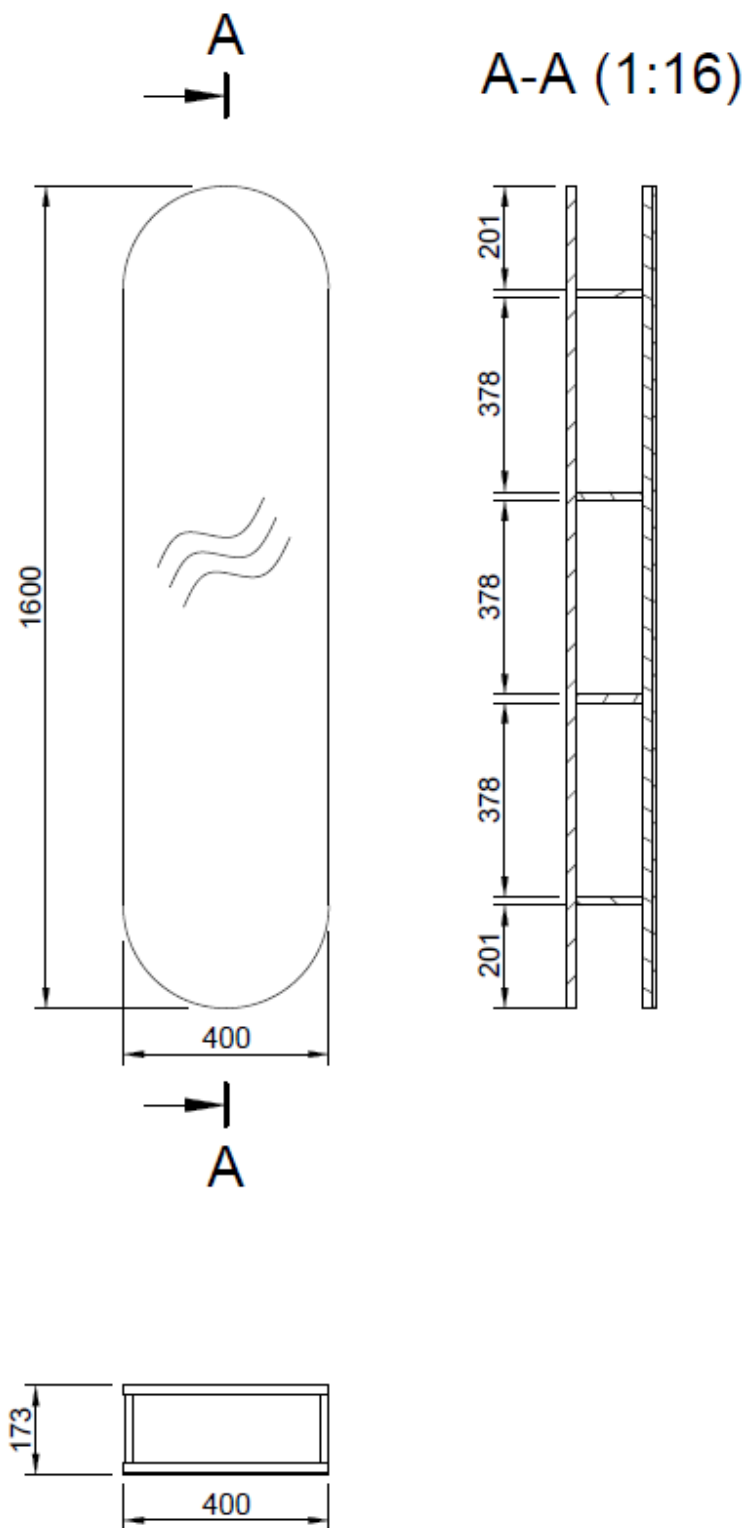

40 cm

DETREMMERIE
BATHROOM FURNITURE

OPMERKINGEN / REMARQUES: YV@DETREMMERIE.BE

KVZ08

40 cm

DETREMMERIE

BATHROOM FURNITURE

OPMERKINGEN / REMARQUES: YV@DETREMMERIE.BE

KVZ08

montage hoge kolom kasten