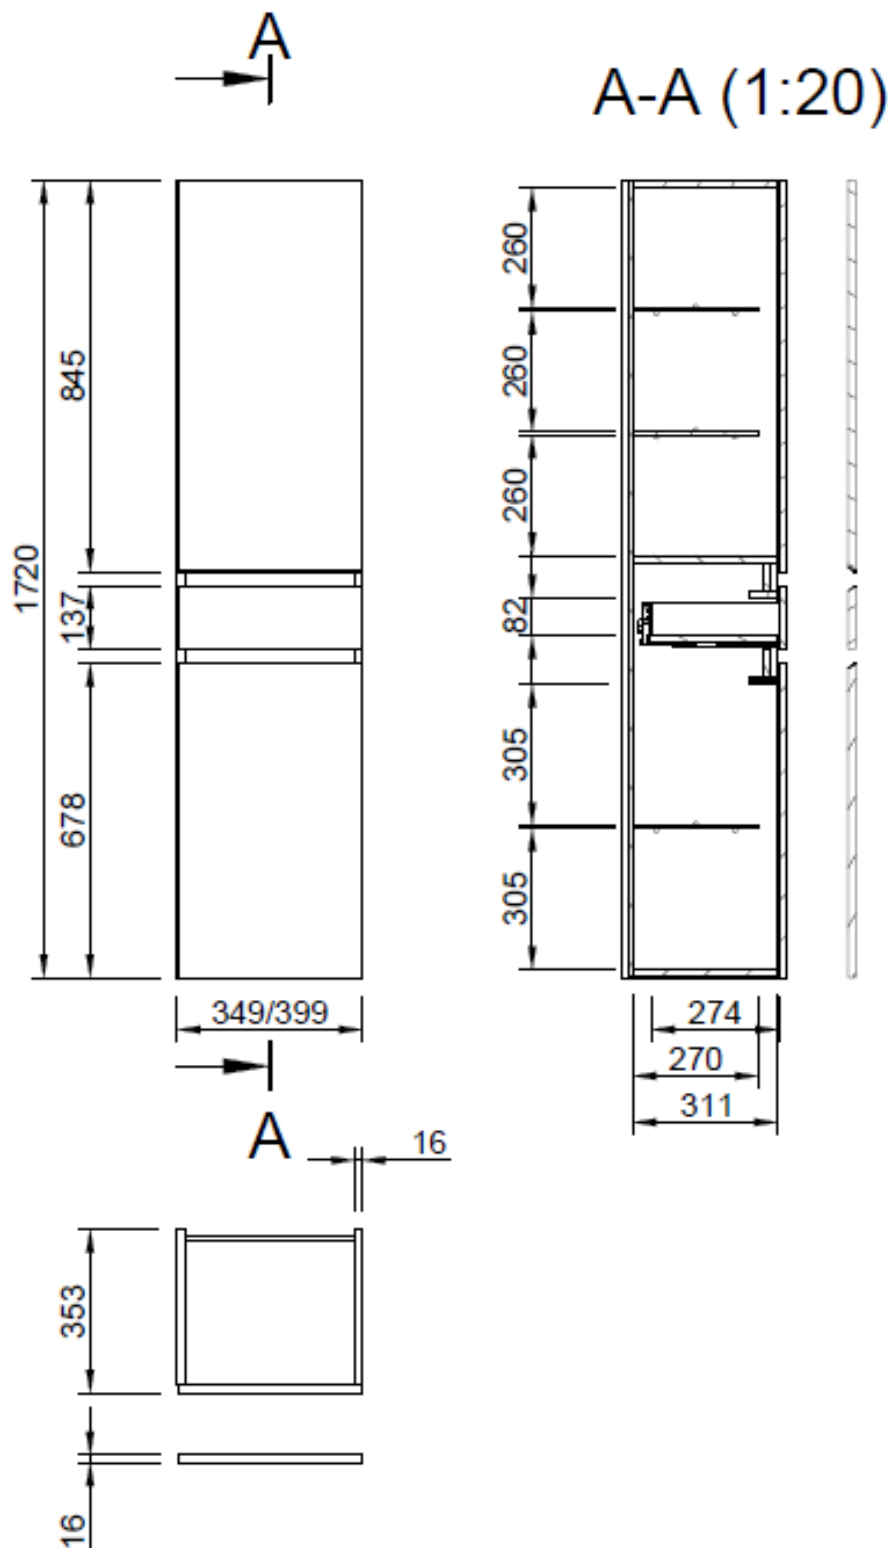

35 - 40 cm

DETREMMERIE

BATHROOM FURNITURE

OPMERKINGEN / REMARQUES: YV@DETREMMERIE.BE

KVS04-KVZ04

35 - 40 cm

DETREMMERIE

BATHROOM FURNITURE

OPMERKINGEN / REMARQUES: YV@DETREMMERIE.BE

KVS04-KVZ04

35 - 40 cm

DETREMMERIE

BATHROOM FURNITURE

OPMERKINGEN / REMARQUES: YV@DETREMMERIE.BE

KVS04-KVZ04

montage hoge kolom kasten