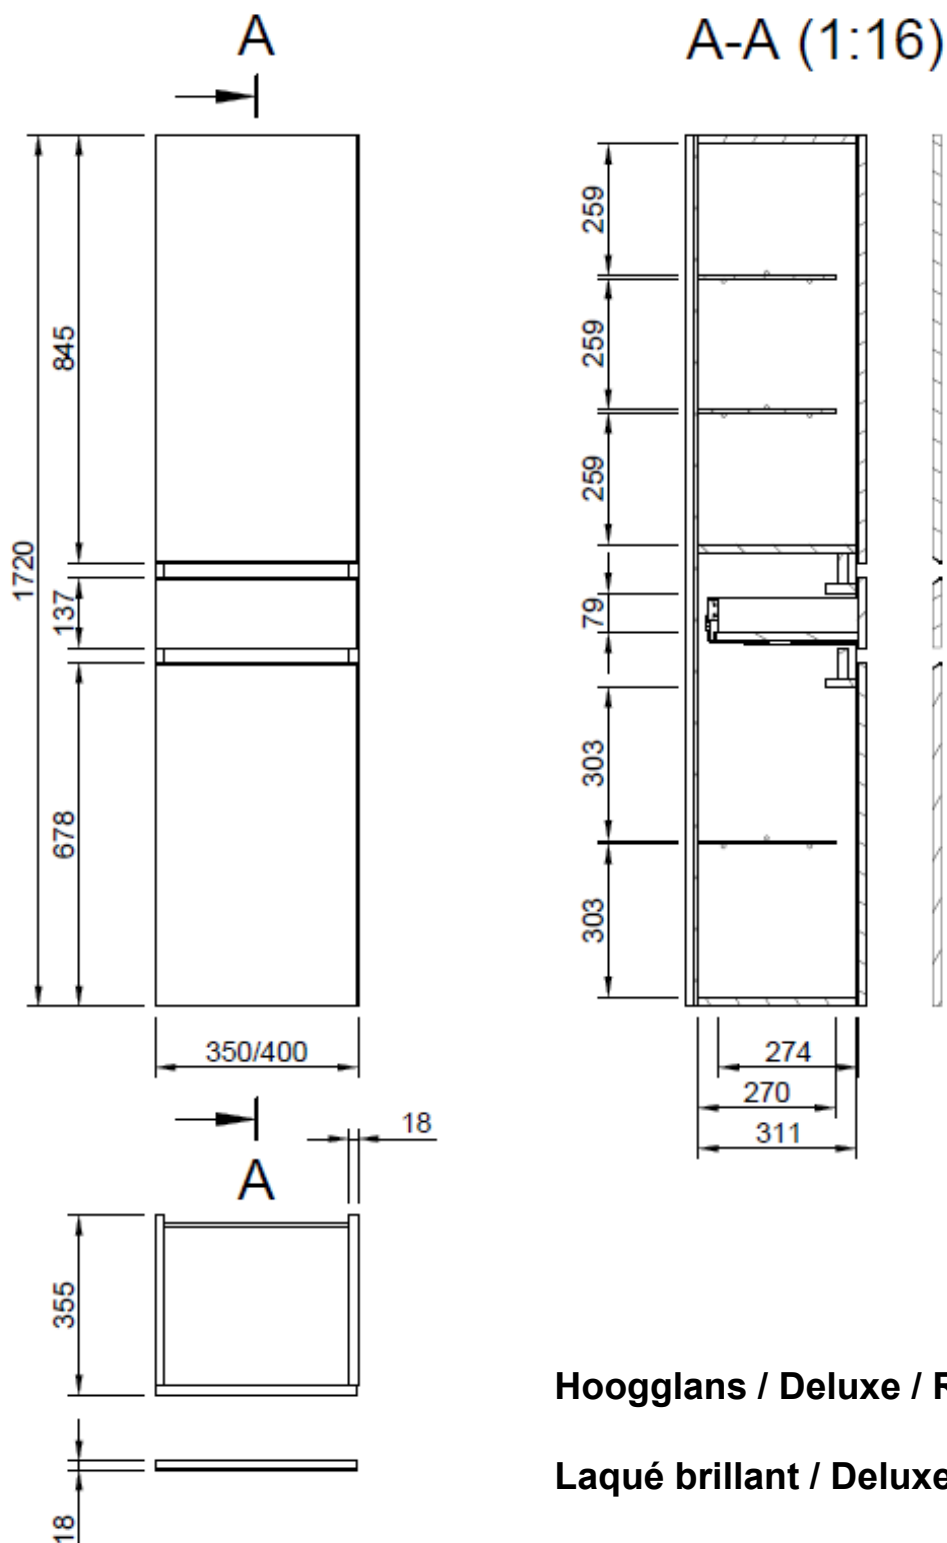

35 - 40 cm

DETREMMERIE

BATHROOM FURNITURE

OPMERKINGEN / REMARQUES: YV@DETREMMERIE.BE

KVS04-KVZ04

35 - 40 cm

DETREMMERIE

BATHROOM FURNITURE

OPMERKINGEN / REMARQUES: YV@DETREMMERIE.BE

KVS04-KVZ04

35 - 40 cm

DETREMMERIE

BATHROOM FURNITURE

OPMERKINGEN / REMARQUES: YV@DETREMMERIE.BE

KVS04-KVZ04

montage hoge kolom kasten