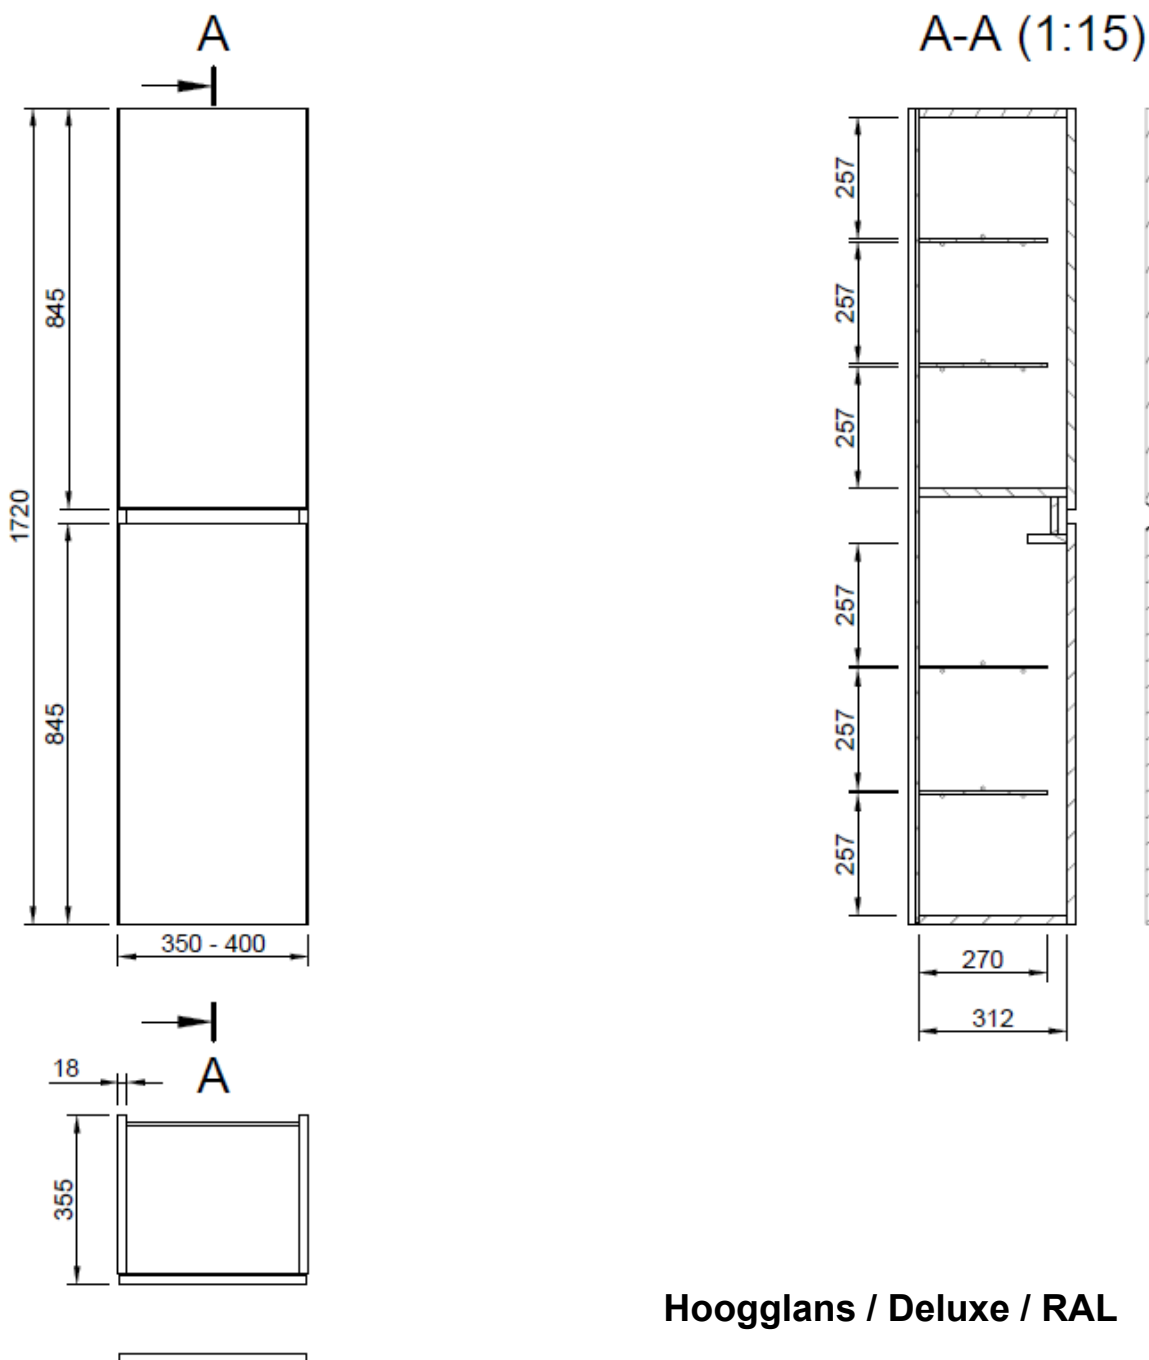

35 - 40 cm

DETREMMERIE

BATHROOM FURNITURE

OPMERKINGEN / REMARQUES: YV@DETREMMERIE.BE

KVS01-KVZ01

35 - 40 cm

DETREMMERIE

BATHROOM FURNITURE

OPMERKINGEN / REMARQUES: YV@DETREMMERIE.BE

KVS01-KVZ01

35 - 40 cm

DETREMMERIE

BATHROOM FURNITURE

OPMERKINGEN / REMARQUES: YV@DETREMMERIE.BE

KVS01-KVZ01

Hoogglans / Deluxe / RAL