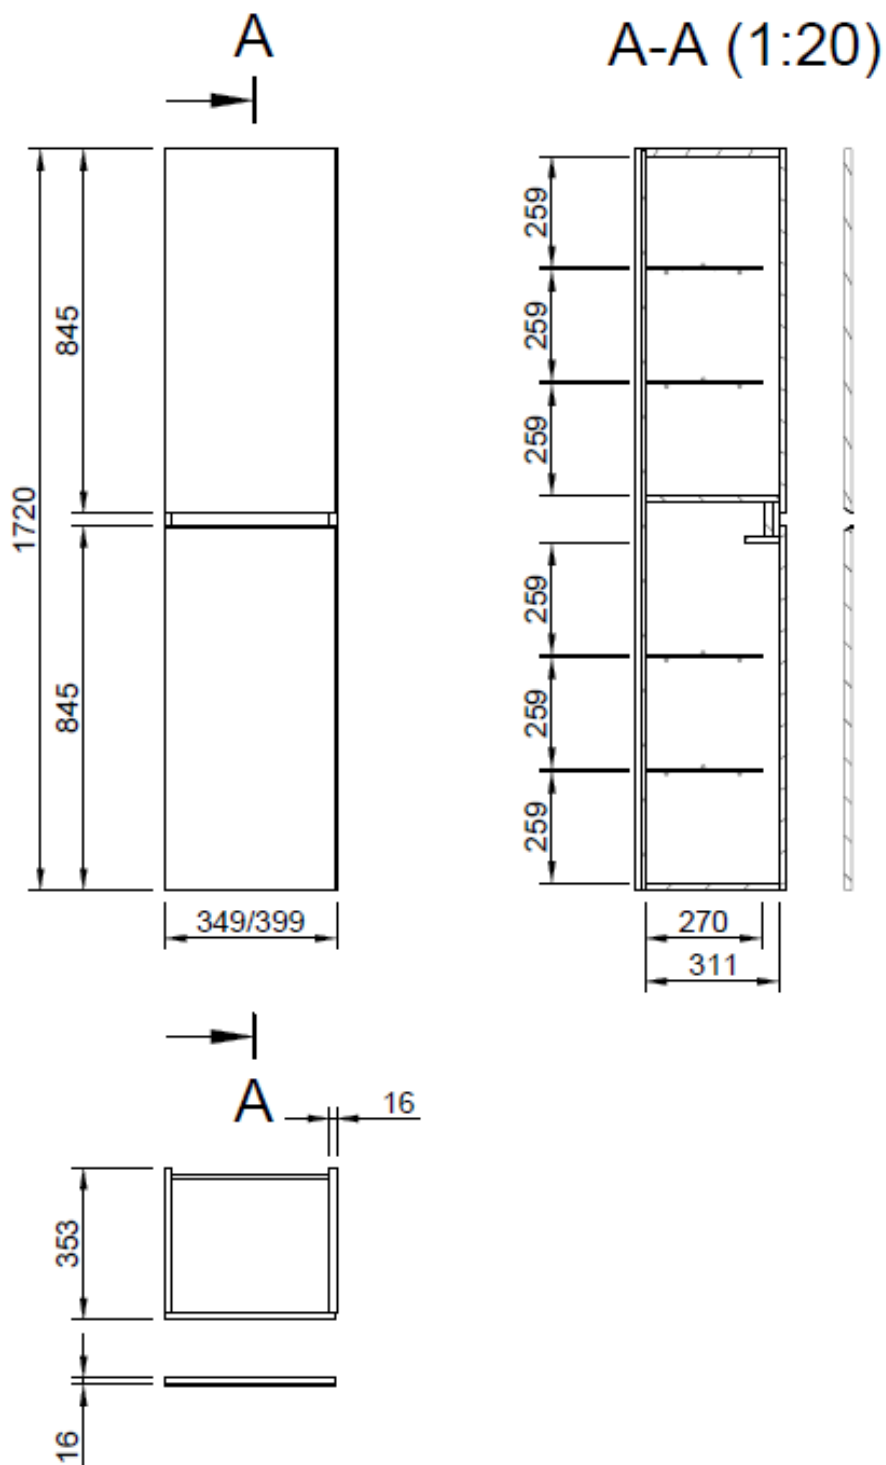

35 - 40 cm

DETREMMERIE

BATHROOM FURNITURE

OPMERKINGEN / REMARQUES: YV@DETREMMERIE.BE

KVS01-KVZ01

35 - 40 cm

DETREMMERIE

BATHROOM FURNITURE

OPMERKINGEN / REMARQUES: YV@DETREMMERIE.BE

KVS01-KVZ01

35 - 40 cm

DETREMMERIE

BATHROOM FURNITURE

OPMERKINGEN / REMARQUES: YV@DETREMMERIE.BE

KVS01-KVZ01

Hoogglans / Deluxe / RAL