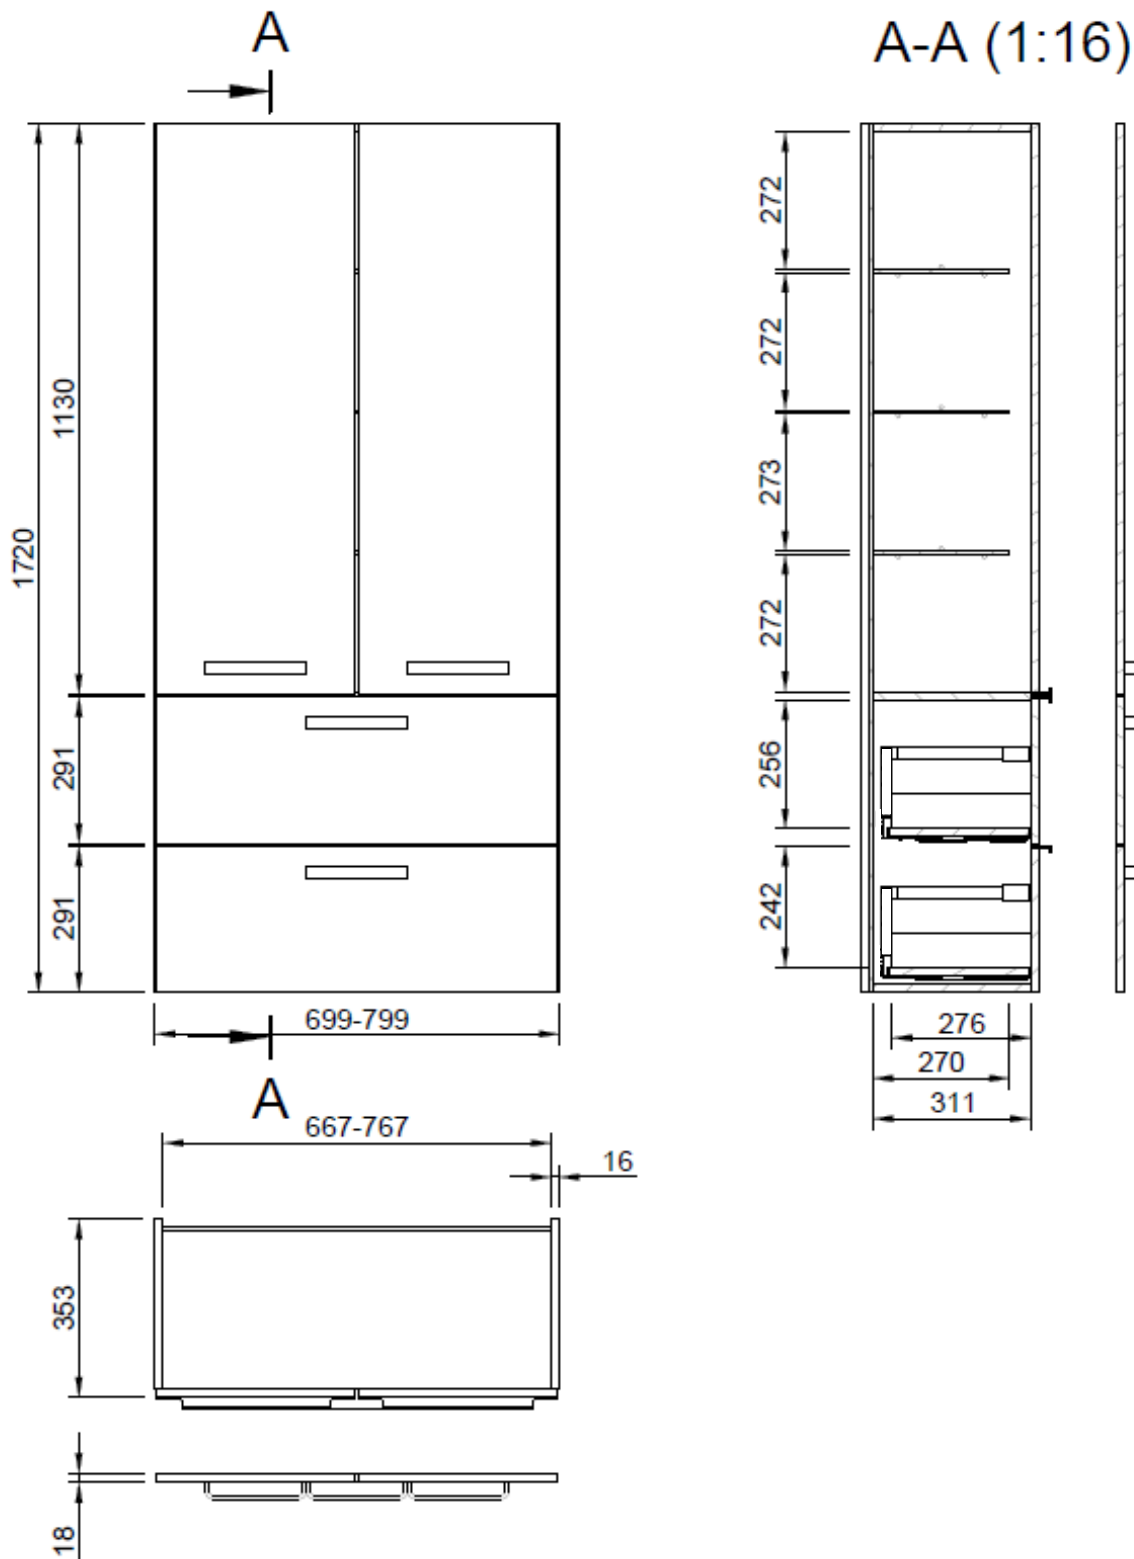

70 - 80 cm

DETREMMERIE

BATHROOM FURNITURE

OPMERKINGEN / REMARQUES: YV@DETREMMERIE.BE

KVP07-KVT07

70 - 80 cm

DETREMMERIE

BATHROOM FURNITURE

OPMERKINGEN / REMARQUES: YV@DETREMMERIE.BE

KVP07-KVT07

70 - 80 cm

DETREMMERIE

BATHROOM FURNITURE

OPMERKINGEN / REMARQUES: YV@DETREMMERIE.BE

KVP07-KVT07

Hoogglans / Deluxe / RAL