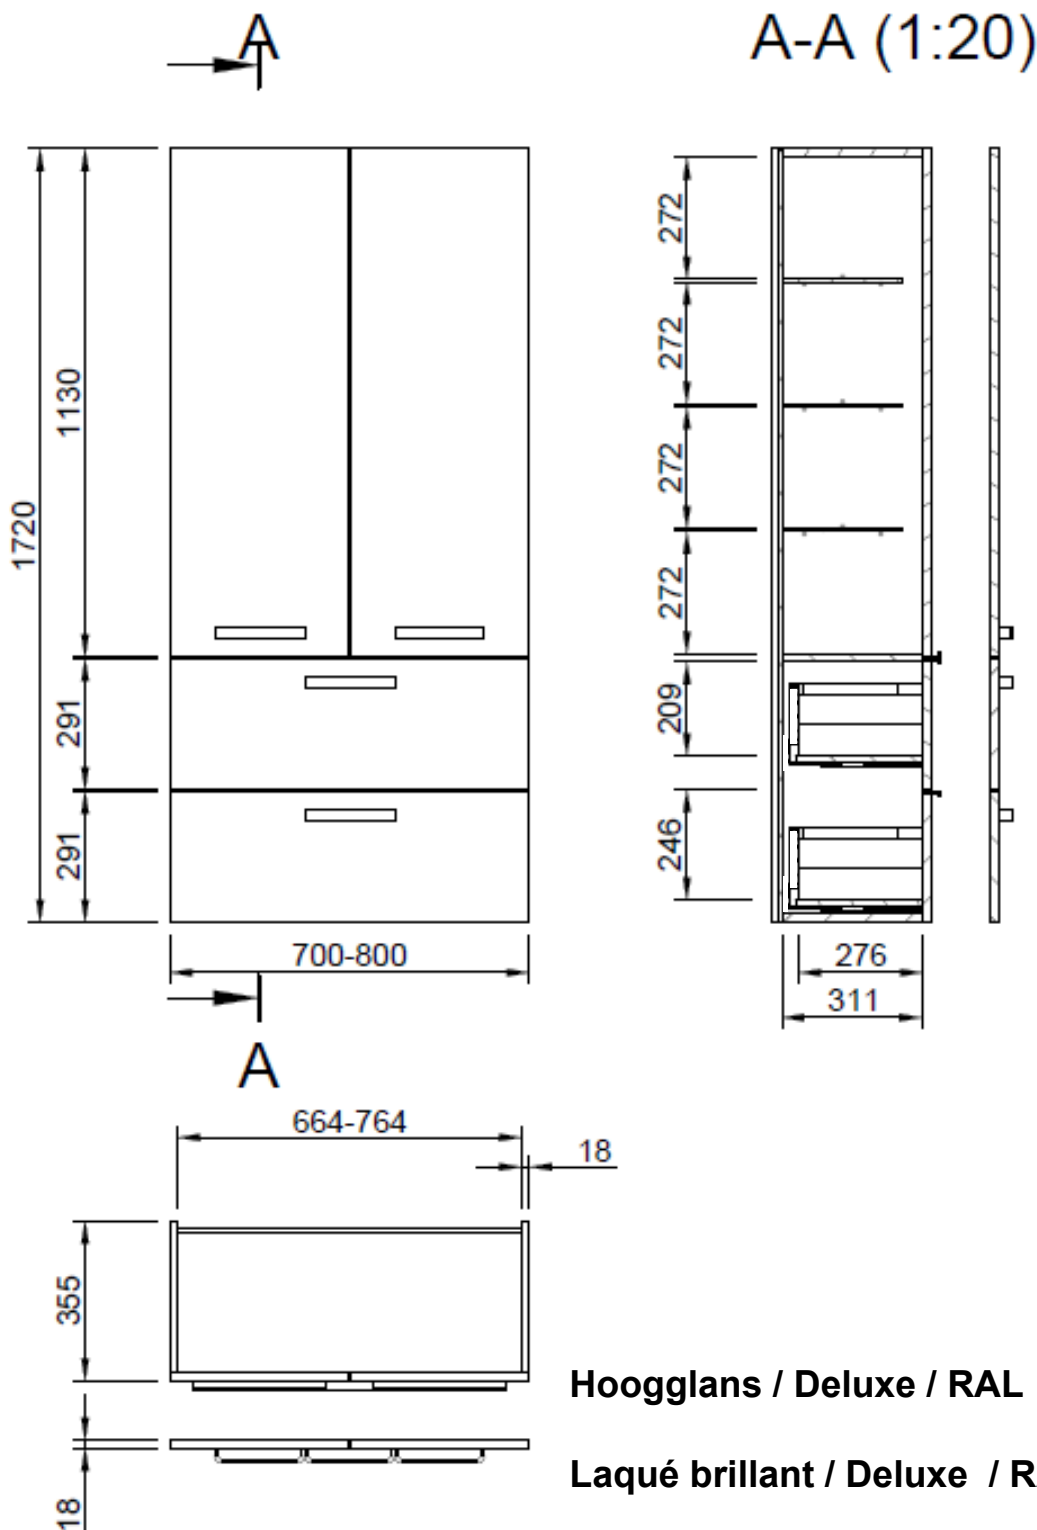

70 - 80 cm

DETREMMERIE

BATHROOM FURNITURE

OPMERKINGEN / REMARQUES: YV@DETREMMERIE.BE

KVP07-KVT07

70 - 80 cm

DETREMMERIE

BATHROOM FURNITURE

OPMERKINGEN / REMARQUES: YV@DETREMMERIE.BE

KVP07-KVT07

70 - 80 cm

DETREMMERIE

BATHROOM FURNITURE

OPMERKINGEN / REMARQUES: YV@DETREMMERIE.BE

KVP07-KVT07

Hoogglans / Deluxe / RAL