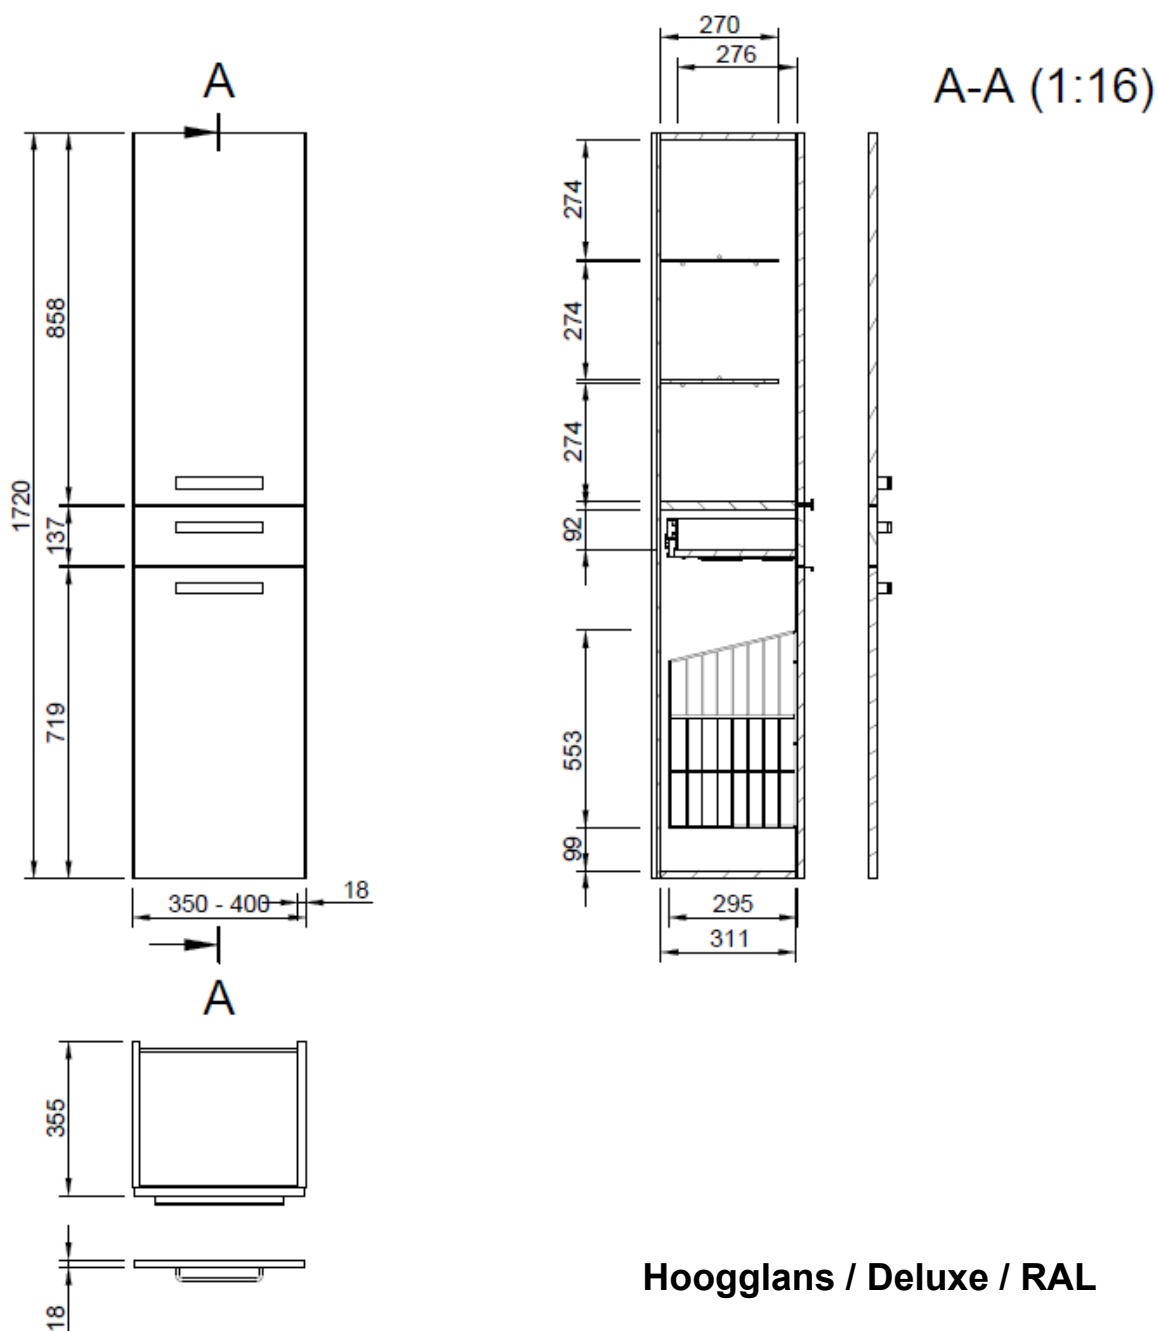

35 - 40 cm

DETREMMERIE

BATHROOM FURNITURE

OPMERKINGEN / REMARQUES: YV@DETREMMERIE.BE

KVP05-KVT05

35 - 40 cm

DETREMMERIE

BATHROOM FURNITURE

OPMERKINGEN / REMARQUES: YV@DETREMMERIE.BE

KVP05-KVT05

35 - 40 cm

DETREMMERIE

BATHROOM FURNITURE

OPMERKINGEN / REMARQUES: YV@DETREMMERIE.BE

KVP05-KVT05

Hoogglans / Deluxe / RAL