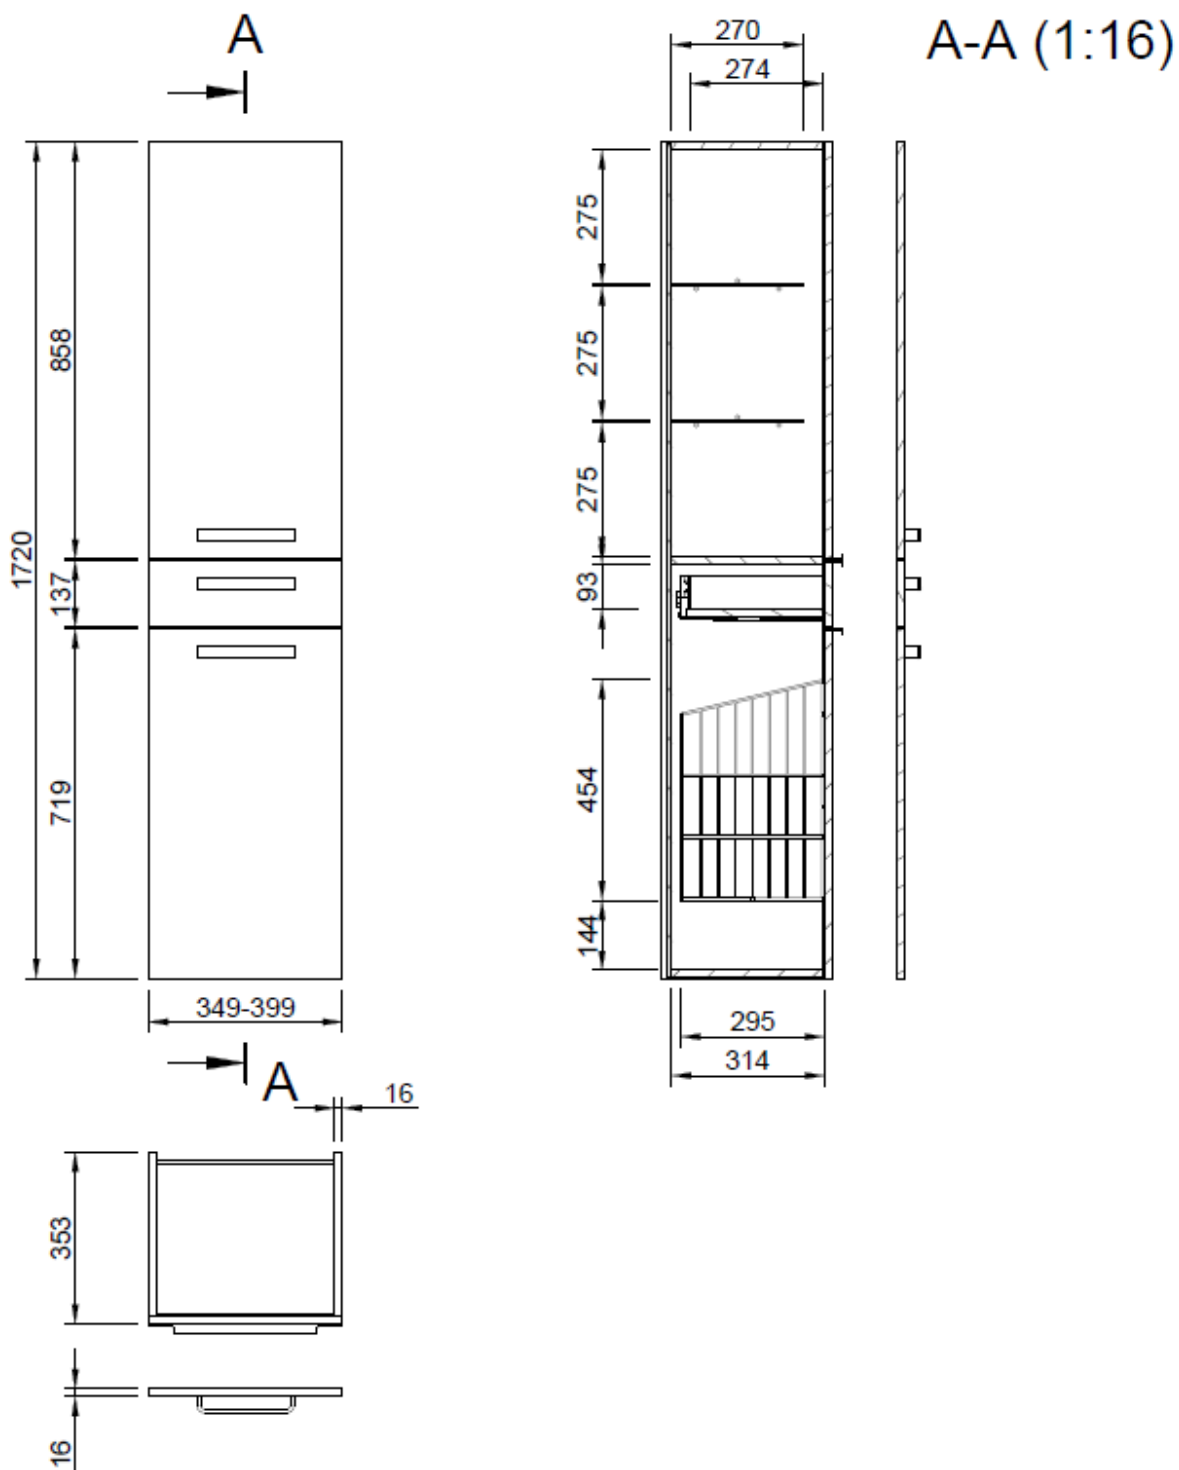

35 - 40 cm

DETREMMERIE

BATHROOM FURNITURE

OPMERKINGEN / REMARQUES: YV@DETREMMERIE.BE

KVP05-KVT05

35 - 40 cm

DETREMMERIE

BATHROOM FURNITURE

OPMERKINGEN / REMARQUES: YV@DETREMMERIE.BE

KVP05-KVT05

35 - 40 cm

DETREMMERIE

BATHROOM FURNITURE

OPMERKINGEN / REMARQUES: YV@DETREMMERIE.BE

KVP05-KVT05

Hoogglans / Deluxe / RAL