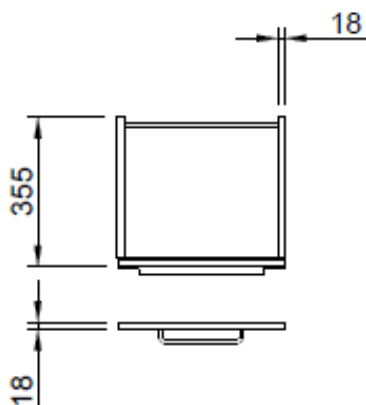

35 - 40 cm

DETREMMERIE

BATHROOM FURNITURE

OPMERKINGEN / REMARQUES: YV@DETREMMERIE.BE

KVP04-KVT04

35 - 40 cm

DETREMMERIE

BATHROOM FURNITURE

OPMERKINGEN / REMARQUES: YV@DETREMMERIE.BE

KVP04-KVT04

35 - 40 cm

DETREMMERIE

BATHROOM FURNITURE

OPMERKINGEN / REMARQUES: YV@DETREMMERIE.BE

KVP04-KVT04

A-A (1:20)