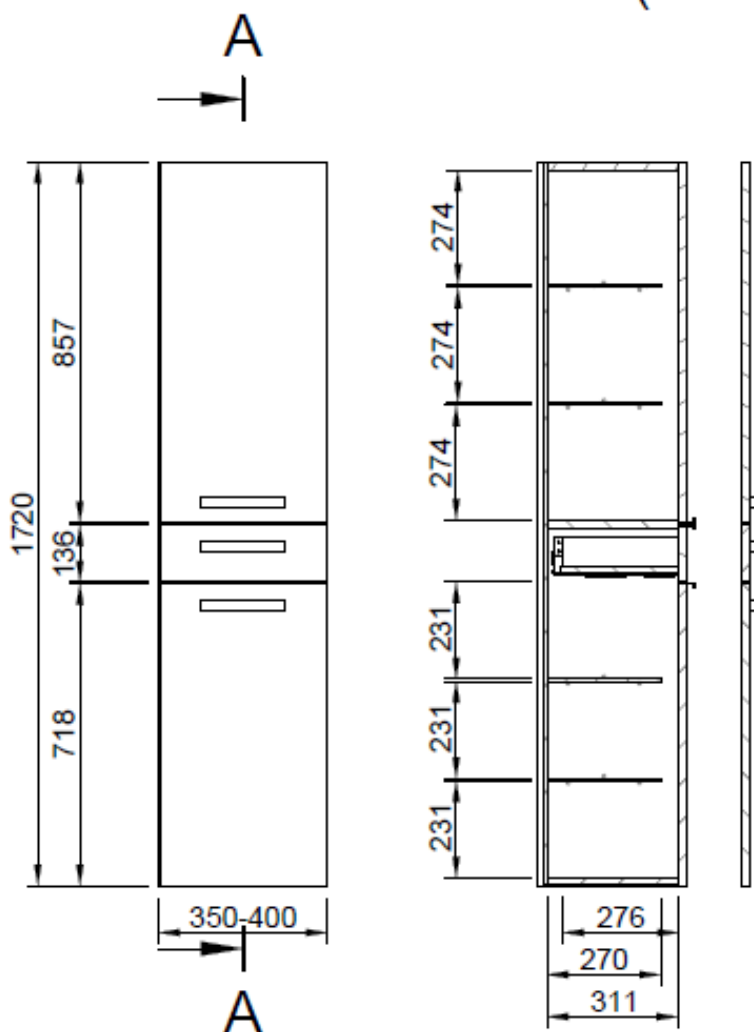

35 - 40 cm

DETREMMERIE

BATHROOM FURNITURE

OPMERKINGEN / REMARQUES: YV@DETREMMERIE.BE

KVP04-KVT04

35 - 40 cm

DETREMMERIE

BATHROOM FURNITURE

OPMERKINGEN / REMARQUES: YV@DETREMMERIE.BE

KVP04-KVT04

35 - 40 cm

DETREMMERIE

BATHROOM FURNITURE

OPMERKINGEN / REMARQUES: YV@DETREMMERIE.BE

KVP04-KVT04

A-A (1:20)