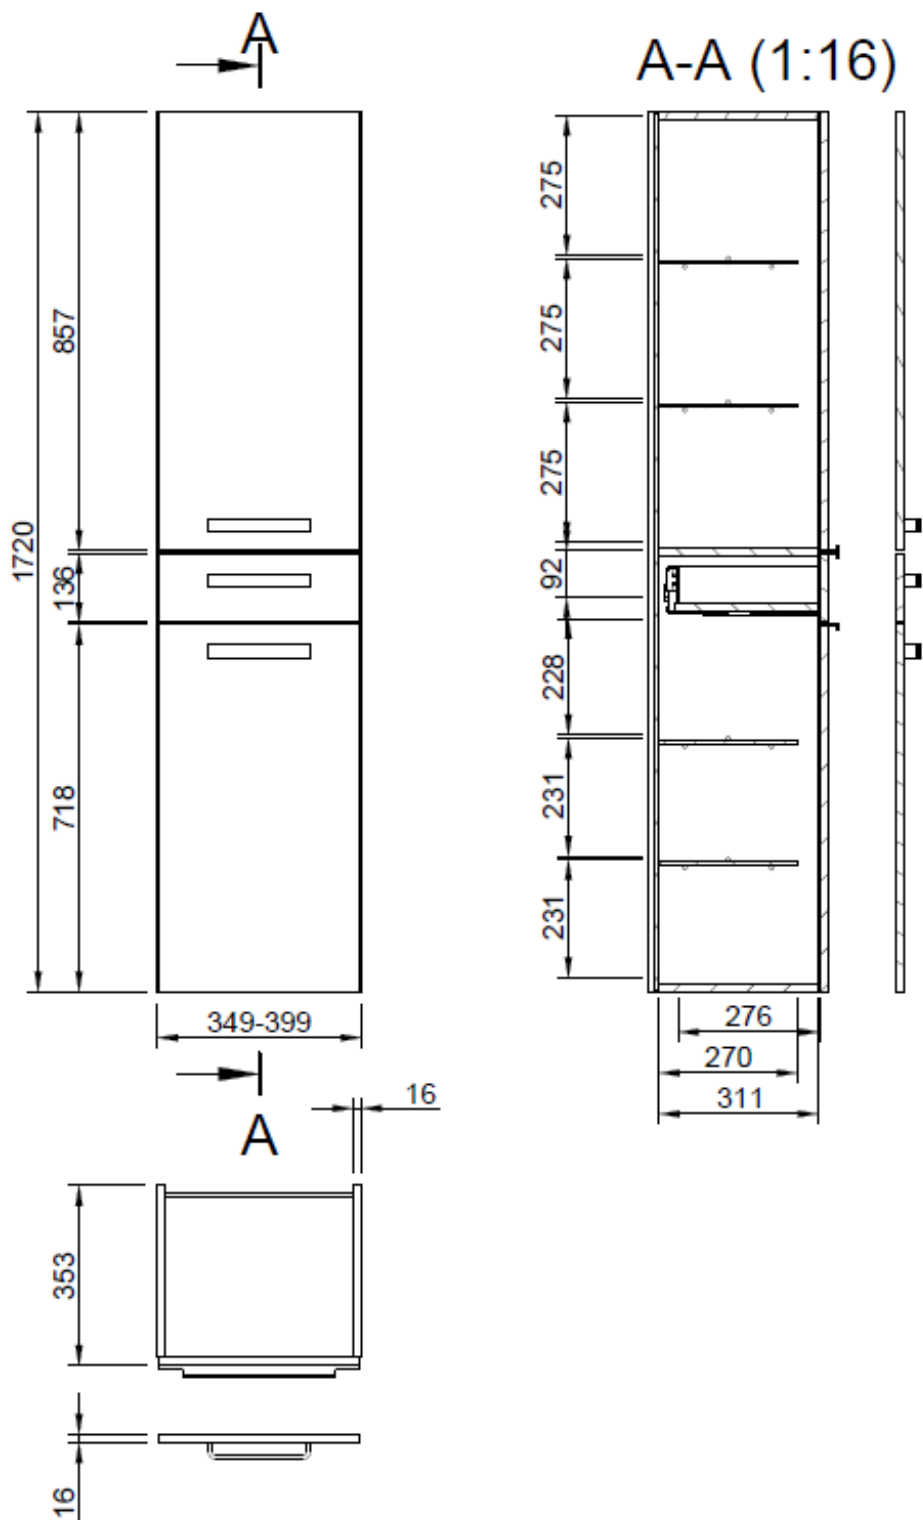

35 - 40 cm

DETREMMERIE

BATHROOM FURNITURE

OPMERKINGEN / REMARQUES: YV@DETREMMERIE.BE

KVP04-KVT04

35 - 40 cm

DETREMMERIE

BATHROOM FURNITURE

OPMERKINGEN / REMARQUES: YV@DETREMMERIE.BE

KVP04-KVT04

35 - 40 cm

DETREMMERIE

BATHROOM FURNITURE

OPMERKINGEN / REMARQUES: YV@DETREMMERIE.BE

KVP04-KVT04

A-A (1:20)