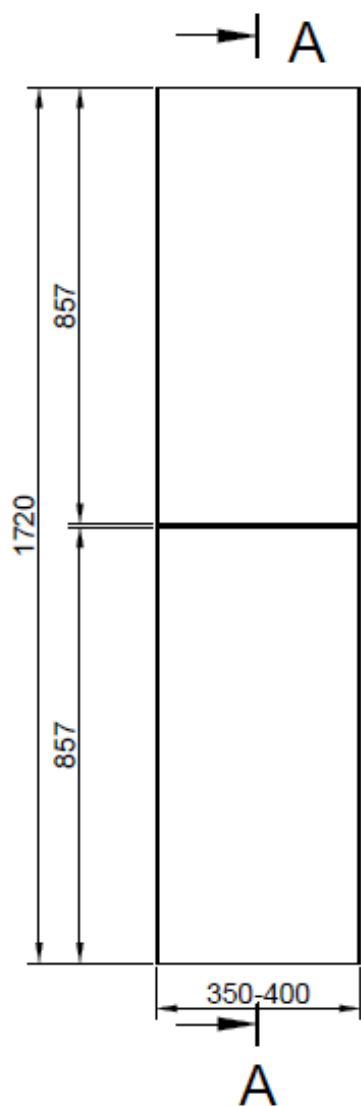

35 - 40 cm

DETREMMERIE

BATHROOM FURNITURE

OPMERKINGEN / REMARQUES: YV@DETREMMERIE.BE

KVP01-KVT01-KVD01

35 - 40 cm

DETREMMERIE

BATHROOM FURNITURE

OPMERKINGEN / REMARQUES: YV@DETREMMERIE.BE

KVP01-KVT01-KVD01

35 - 40 cm

DETREMMERIE

BATHROOM FURNITURE

OPMERKINGEN / REMARQUES: YV@DETREMMERIE.BE

KVP01-KVT01-KVD01

Hoogglans / Deluxe / RAL