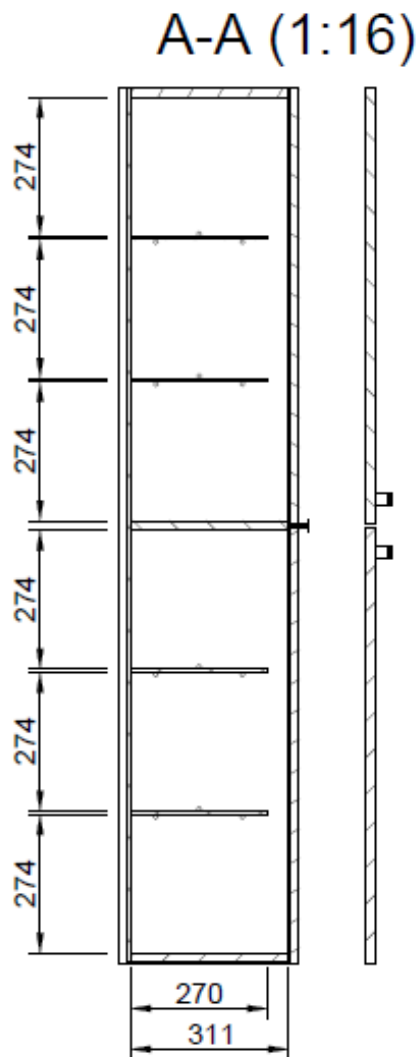

35 - 40 cm

DETREMMERIE

BATHROOM FURNITURE

OPMERKINGEN / REMARQUES: YV@DETREMMERIE.BE

KVP01-KVT01-KVD01

35 - 40 cm

DETREMMERIE

BATHROOM FURNITURE

OPMERKINGEN / REMARQUES: YV@DETREMMERIE.BE

KVP01-KVT01-KVD01

35 - 40 cm

DETREMMERIE

BATHROOM FURNITURE

OPMERKINGEN / REMARQUES: YV@DETREMMERIE.BE

KVP01-KVT01-KVD01

Hoogglans / Deluxe / RAL