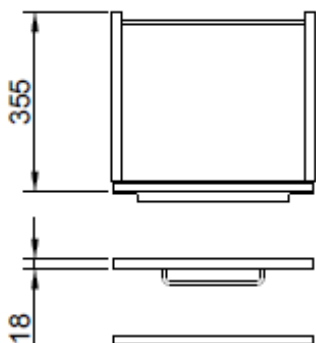

35 - 40 cm

DETREMMERIE

BATHROOM FURNITURE

OPMERKINGEN / REMARQUES: YV@DETREMMERIE.BE

KVP01-KVT01-KVD01

35 - 40 cm

DETREMMERIE

BATHROOM FURNITURE

OPMERKINGEN / REMARQUES: YV@DETREMMERIE.BE

KVP01-KVT01-KVD01

35 - 40 cm

DETREMMERIE

BATHROOM FURNITURE

OPMERKINGEN / REMARQUES: YV@DETREMMERIE.BE

KVP01-KVT01-KVD01

Hoogglans / Deluxe / RAL