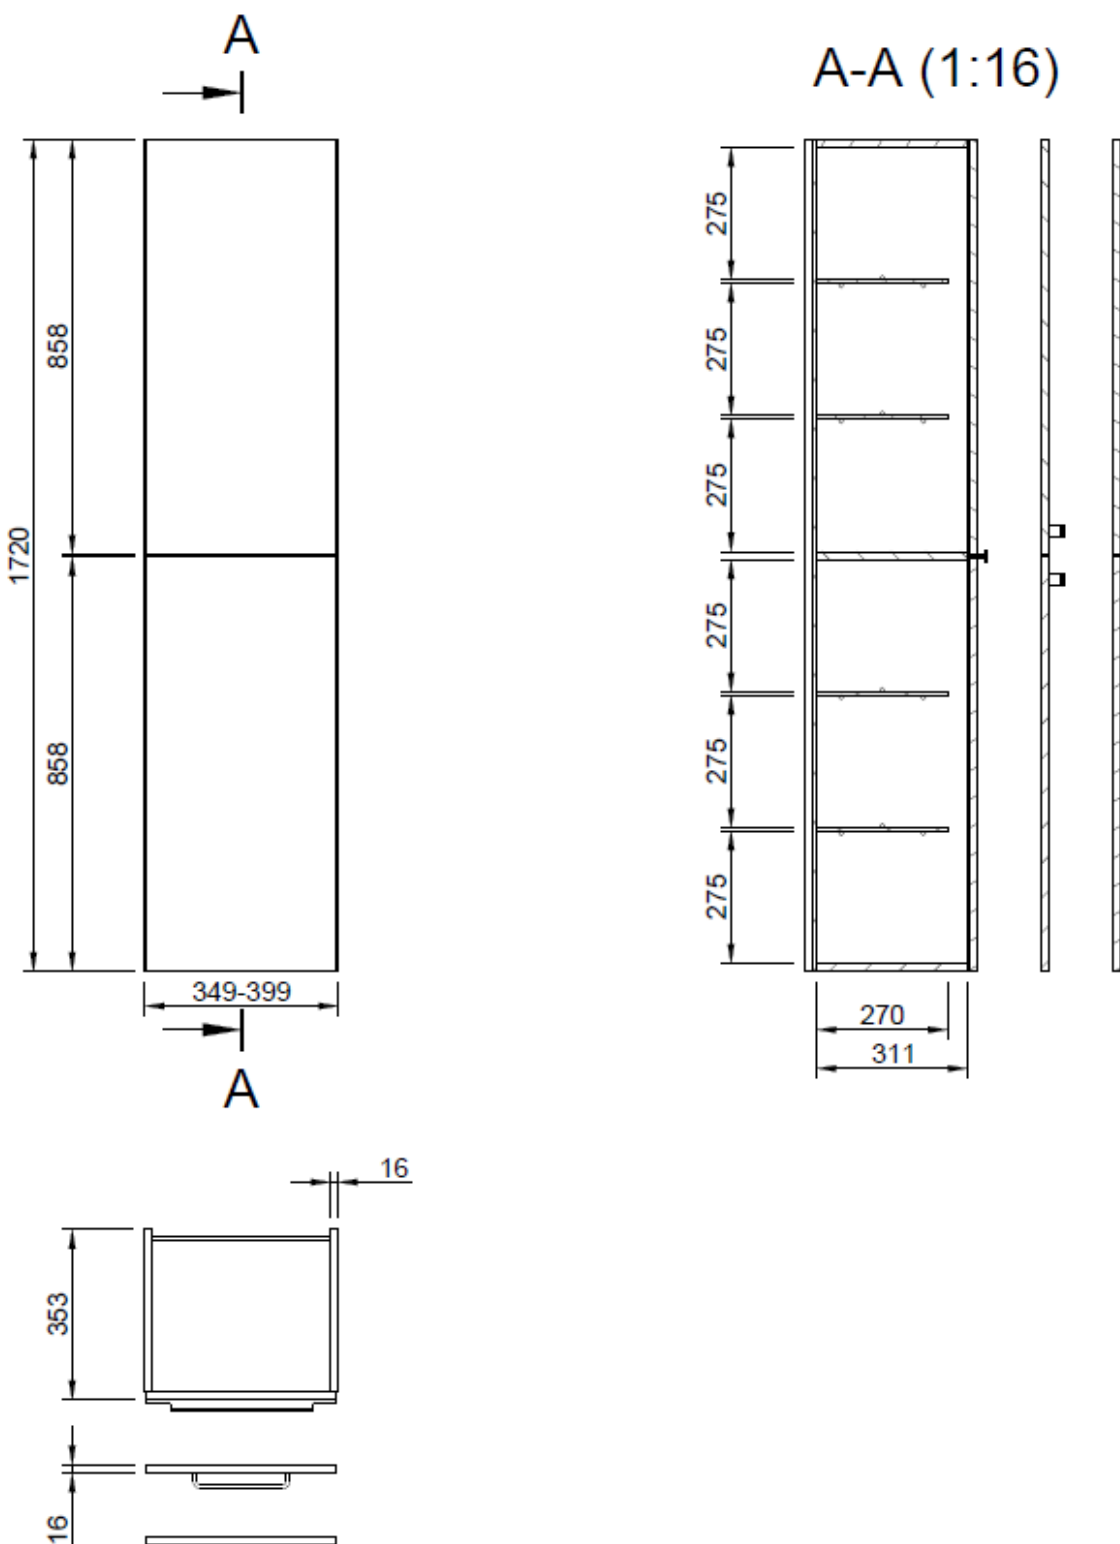

35 - 40 cm

DETREMMERIE

BATHROOM FURNITURE

OPMERKINGEN / REMARQUES: YV@DETREMMERIE.BE

KVP01-KVT01-KVD01

35 - 40 cm

DETREMMERIE

BATHROOM FURNITURE

OPMERKINGEN / REMARQUES: YV@DETREMMERIE.BE

KVP01-KVT01-KVD01

35 - 40 cm

DETREMMERIE

BATHROOM FURNITURE

OPMERKINGEN / REMARQUES: YV@DETREMMERIE.BE

KVP01-KVT01-KVD01

Hoogglans / Deluxe / RAL