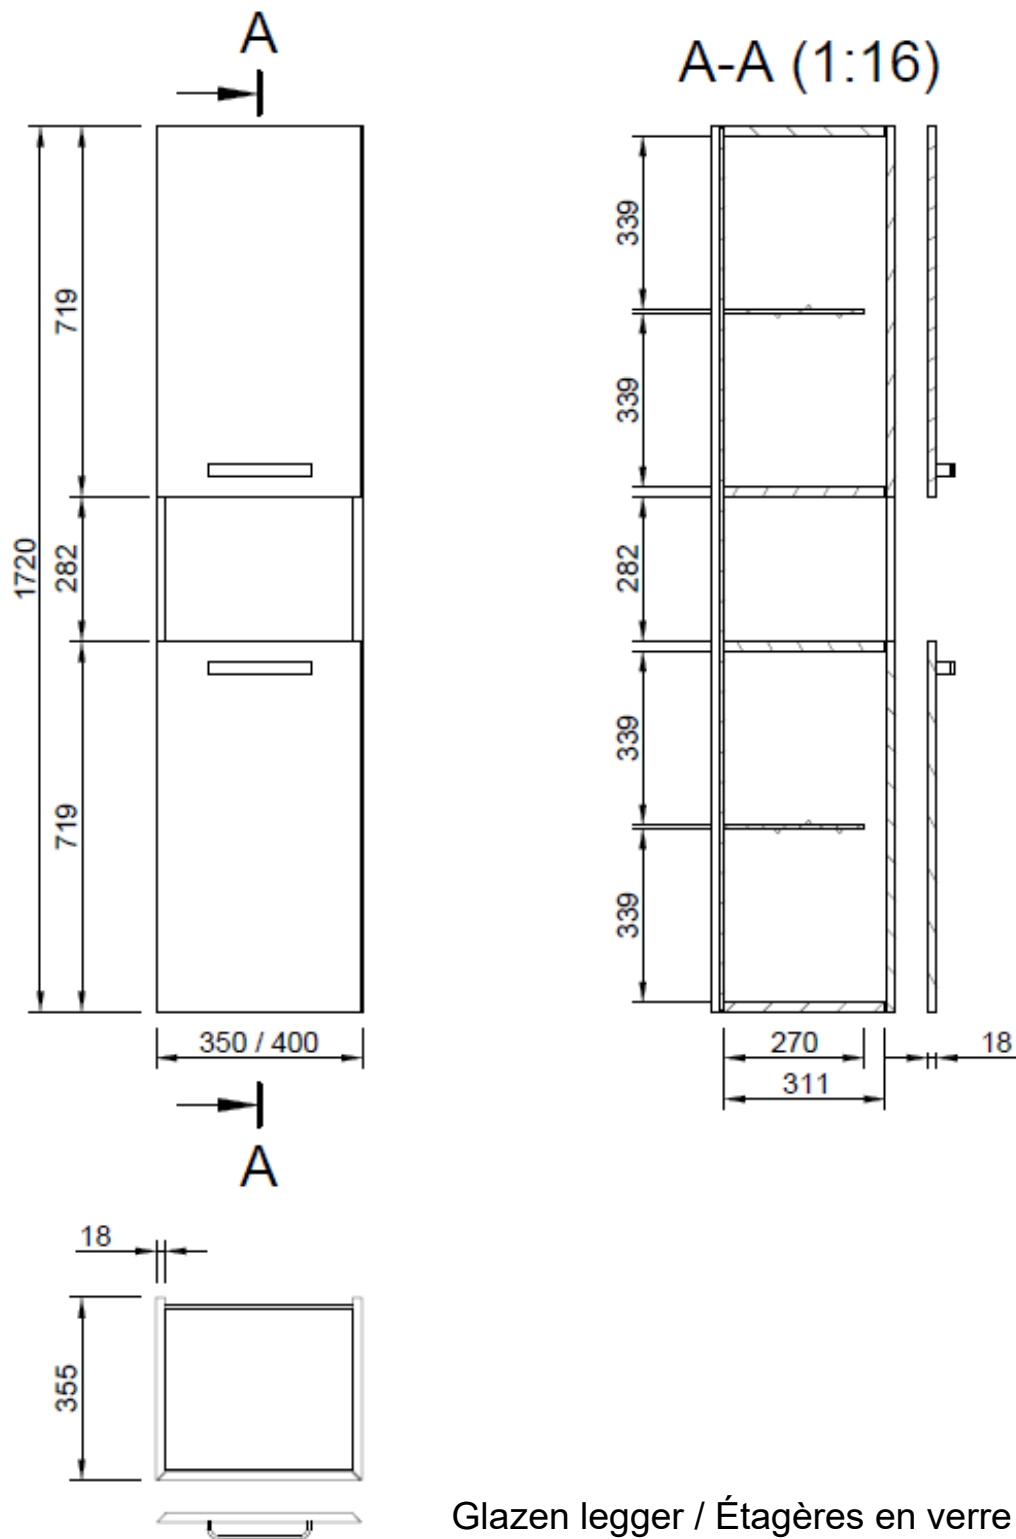

35 - 40cm

**DETREMMERIE**  
BATHROOM FURNITURE

OPMERKINGEN / REMARQUES: GS@DETREMMERIE.BE

**KVDD02 - KVTD02**

35 - 40cm

DETREMMERIE

BATHROOM FURNITURE

OPMERKINGEN / REMARQUES: GS@DETREMMERIE.BE

KVDD02 - KVTD02

montage hoge kolom kasten