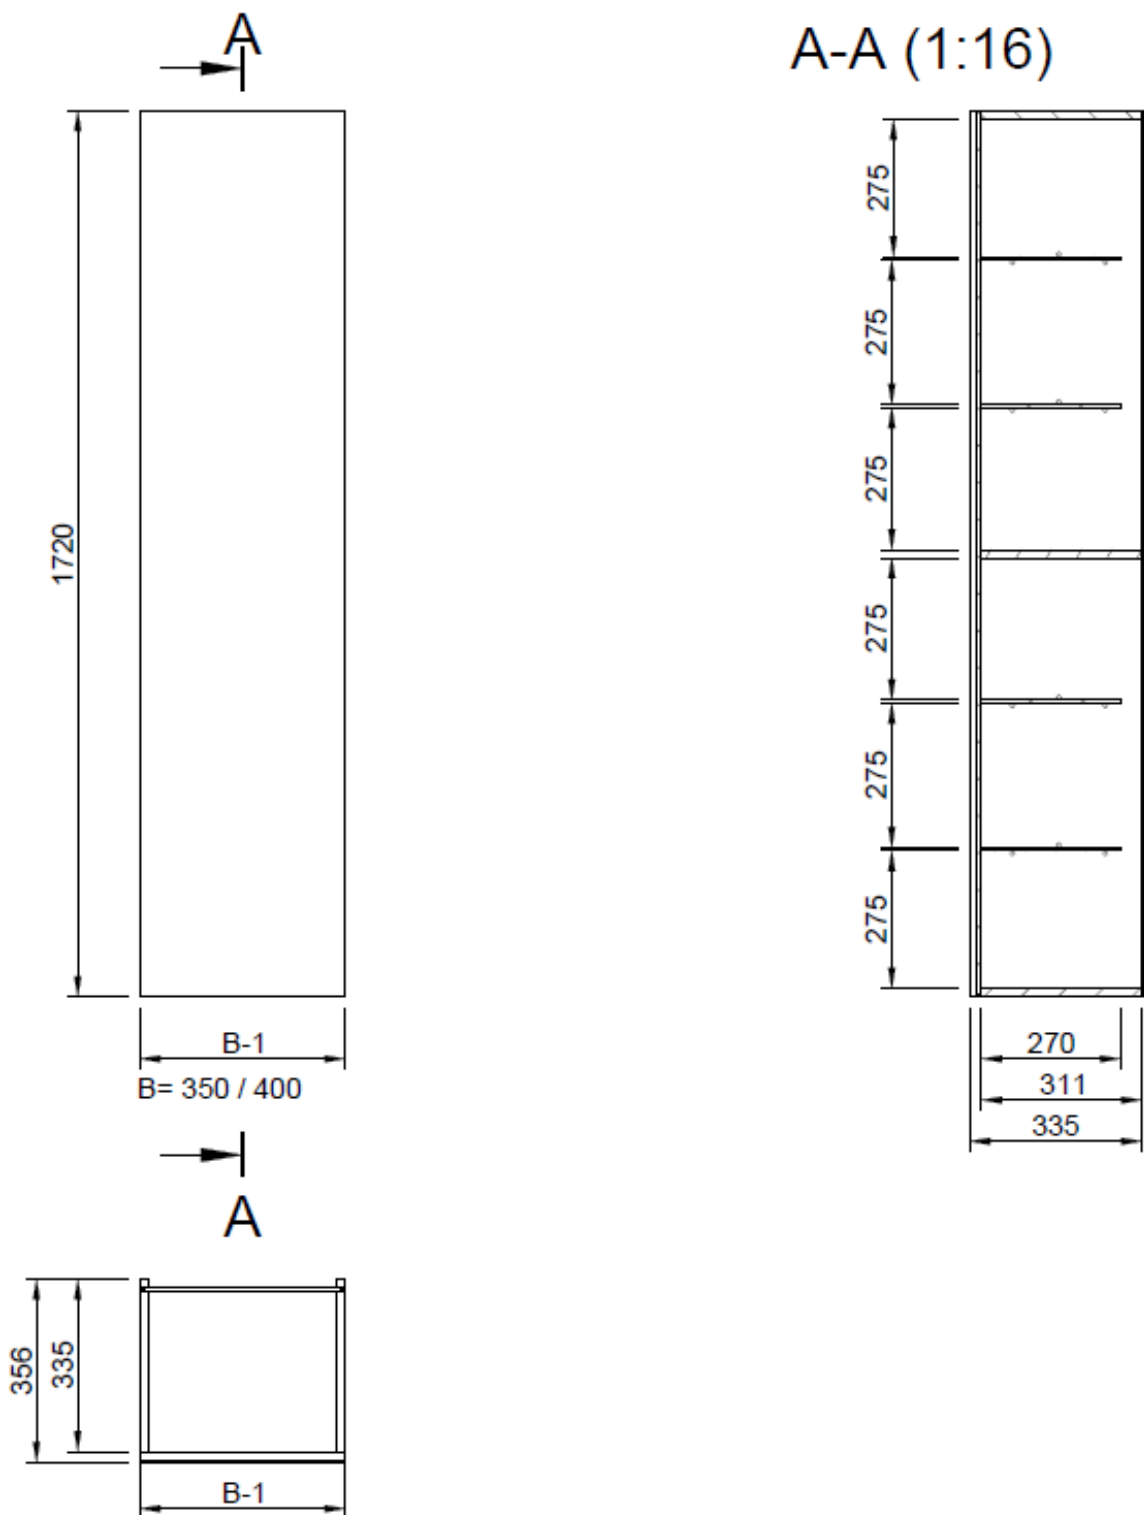

35 - 40 cm

DETREMMERIE

BATHROOM FURNITURE

OPMERKINGEN / REMARQUES: YV@DETREMMERIE.BE

KVD08