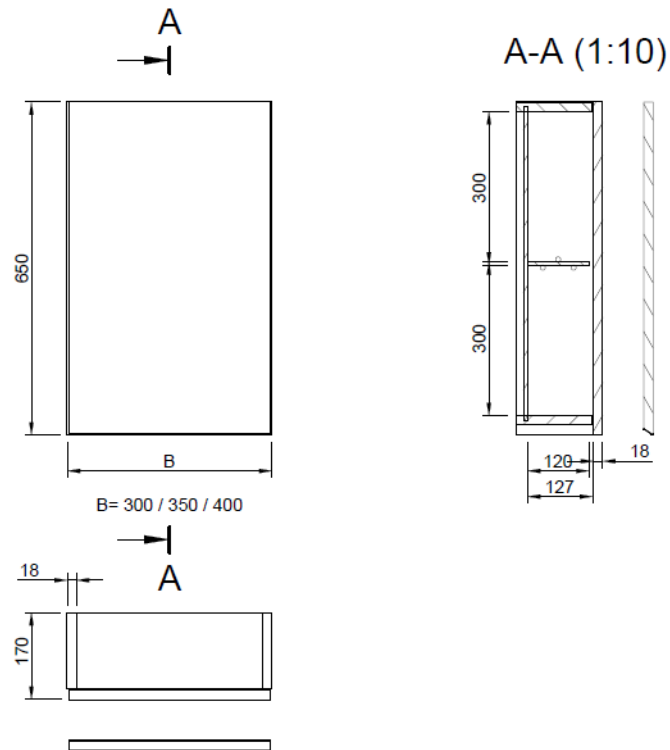

HKS - HKZ

65

DETREMMERIE

BATHROOM FURNITURE

OPMERKINGEN / REMARQUES: GS@DETREMMERIE.BE

NO LIMIT GELAKTE / RAL KLEUREN - NO LIMIT LAQUÉ / RAL