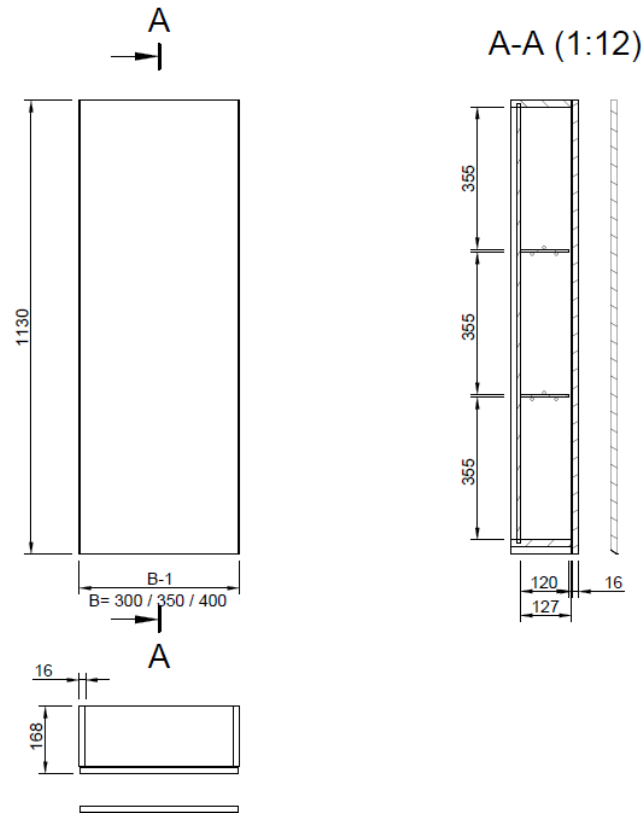

HKS - HKZ

113

DETREMMERIE

BATHROOM FURNITURE

OPMERKINGEN / REMARQUES: GS@DETREMMERIE.BE

NO LIMIT KUNSTSTOF KLEUREN / MAT GELAKT - NO LIMIT MÉLAMINE / LAQUÉ MAT