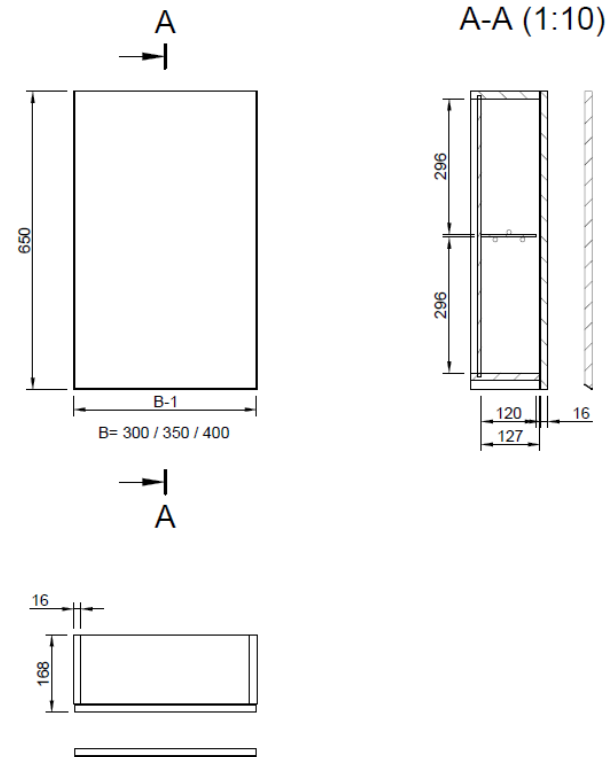

HKS - HKZ

65

DETREMMERIE

BATHROOM FURNITURE

OPMERKINGEN / REMARQUES: GS@DETREMMERIE.BE

NO LIMIT KUNSTSTOF KLEUREN / MAT GELAKT - NO LIMIT MÉLAMINE / LAQUÉ MAT