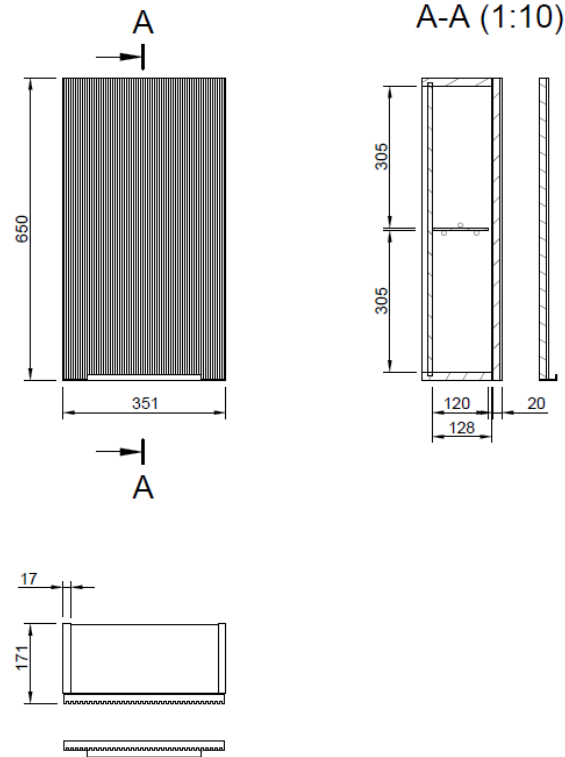

HKPW - HKDW

DETREMMERIE

BATHROOM FURNITURE

OPMERKINGEN / REMARQUES: GS@DETREMMERIE.BE

HKPW - HKDW

65

DETREMMERIE

BATHROOM FURNITURE

OPMERKINGEN / REMARQUES: GS@DETREMMERIE.BE

WOOD LICHTE EIK & DONKERE EIK & RODE EIK / WOOD CHÊNE CLAIR & CHÊNE FONCÉ & CHÊNE ROUGE

HKPW - HKDW

113

DETREMMERIE

BATHROOM FURNITURE

OPMERKINGEN / REMARQUES: GS@DETREMMERIE.BE