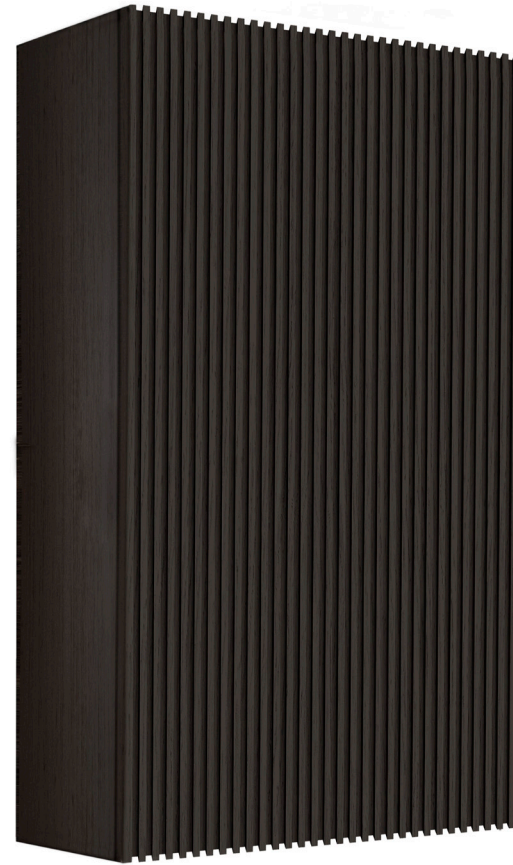

HKPW - HKDW

DETREMMERIE

BATHROOM FURNITURE

OPMERKINGEN / REMARQUES: GS@DETREMMERIE.BE

HKPW - HKDW

65

DETREMMERIE

BATHROOM FURNITURE

OPMERKINGEN / REMARQUES: GS@DETREMMERIE.BE

WOOD LICHTE EIK & DONKERE EIK & RODE EIK / WOOD CHÊNE CLAIR & CHÊNE FONCÉ & CHÊNE ROUGE

HKPW - HKDW

113

DETREMMERIE

BATHROOM FURNITURE

OPMERKINGEN / REMARQUES: GS@DETREMMERIE.BE

WOOD LICHTE EIK & DONKERE EIK & RODE EIK / WOOD CHÊNE CLAIR & CHÊNE FONCÉ & CHÊNE ROUGE