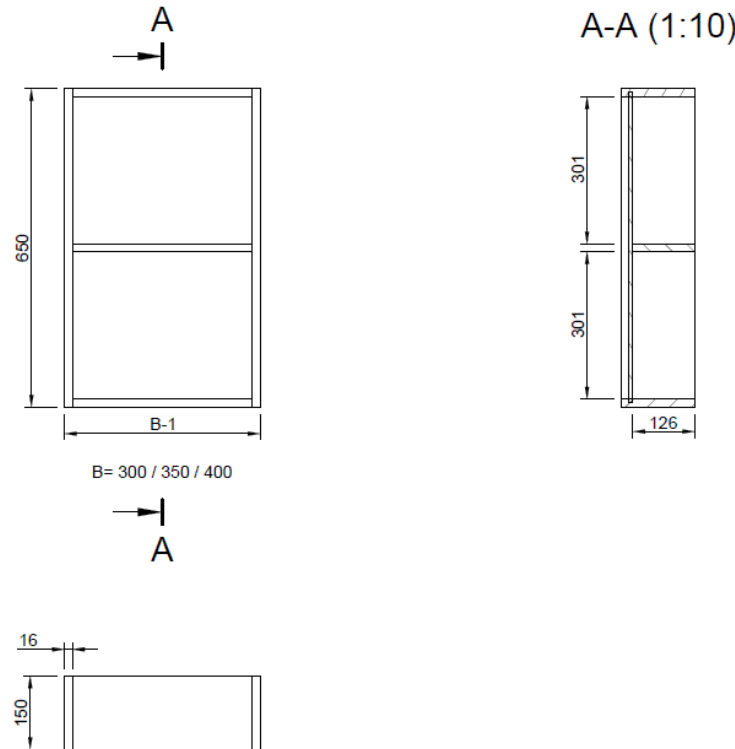

OPMERKINGEN / REMARQUES: GS@DETREMMERIE.BE

NO LIMIT KUNSTSTOF KLEUREN / MAT GELAKT - NO LIMIT MÉLAMINE / LAQUÉ MAT

HKO

65

DETREMMERIE

BATHROOM FURNITURE

OPMERKINGEN / REMARQUES: GS@DETREMMERIE.BE

NO LIMIT GELAKTE / RAL KLEUREN - NO LIMIT LAQUÉ / RAL