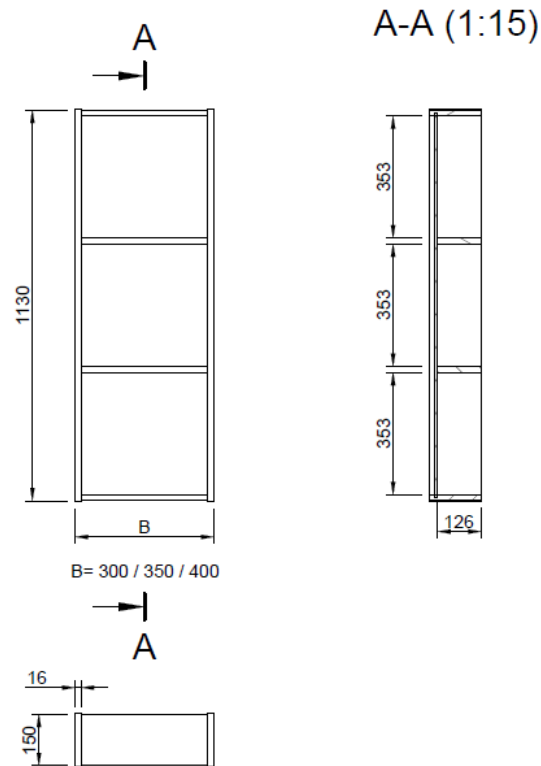

HKO

113

DETREMMERIE

BATHROOM FURNITURE

OPMERKINGEN / REMARQUES: GS@DETREMMERIE.BE

NO LIMIT KUNSTSTOF KLEUREN / MAT GELAKT - NO LIMIT MÉLAMINE / LAQUÉ MAT

HKO

113