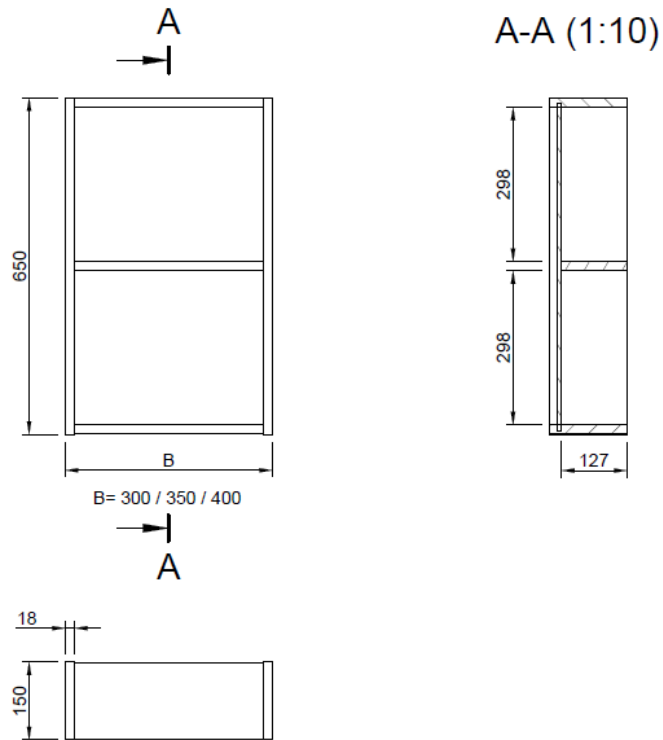

HKO

113

DETREMMERIE

BATHROOM FURNITURE

OPMERKINGEN / REMARQUES: GS@DETREMMERIE.BE

NO LIMIT KUNSTSTOF KLEUREN / MAT GELAKT - NO LIMIT MÉLAMINE / LAQUÉ MAT

HKO

113