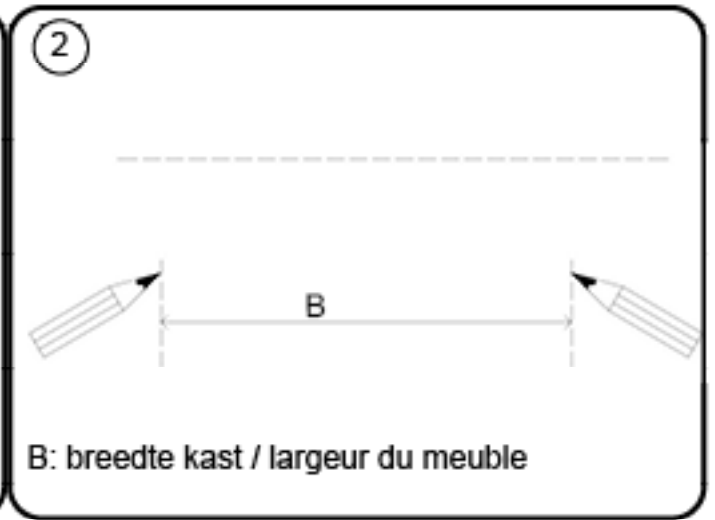

B: breedte kast / largeur du meuble