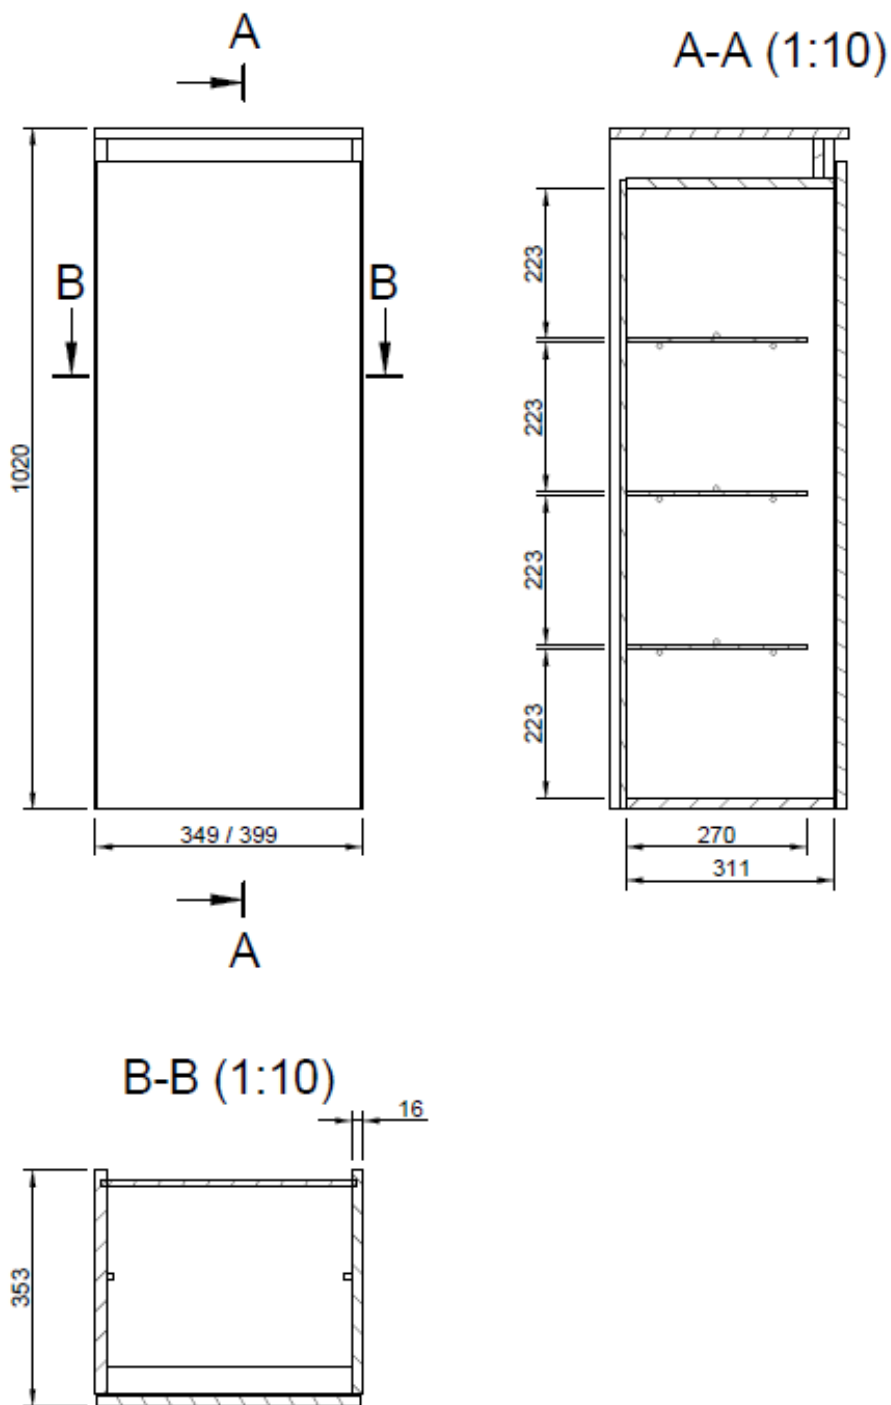

35 - 40 cm

**DETREMMERIE**

BATHROOM FURNITURE

OPMERKINGEN / REMARQUES: YV@DETREMMERIE.BE

**KHZ03**

**KHZ03**

35 - 40 cm

DETREMMERIE

BATHROOM FURNITURE

OPMERKINGEN / REMARQUES: YV@DETREMMERIE.BE

KHZ03

1 : KUNSTSTOF KLEUREN  
COULEUR MÉLAMINE

35 - 40 cm

DETREMMERIE

BATHROOM FURNITURE

OPMERKINGEN / REMARQUES: YV@DETREMMERIE.BE

KHZ03

2 : GELAKTE / RAL KLEUREN/ MAT GELAKT  
LAQUÉ / RAL/ LAQUÉ MAT

B: breedte kast / largeur du meuble