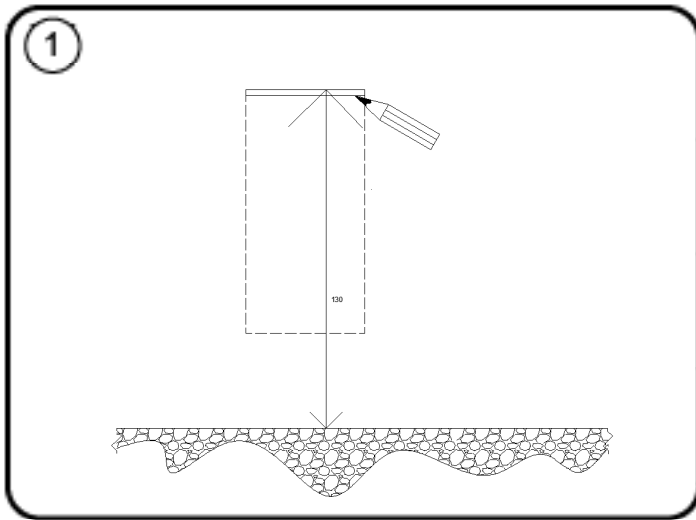

B: breedte kast / largeur du meuble