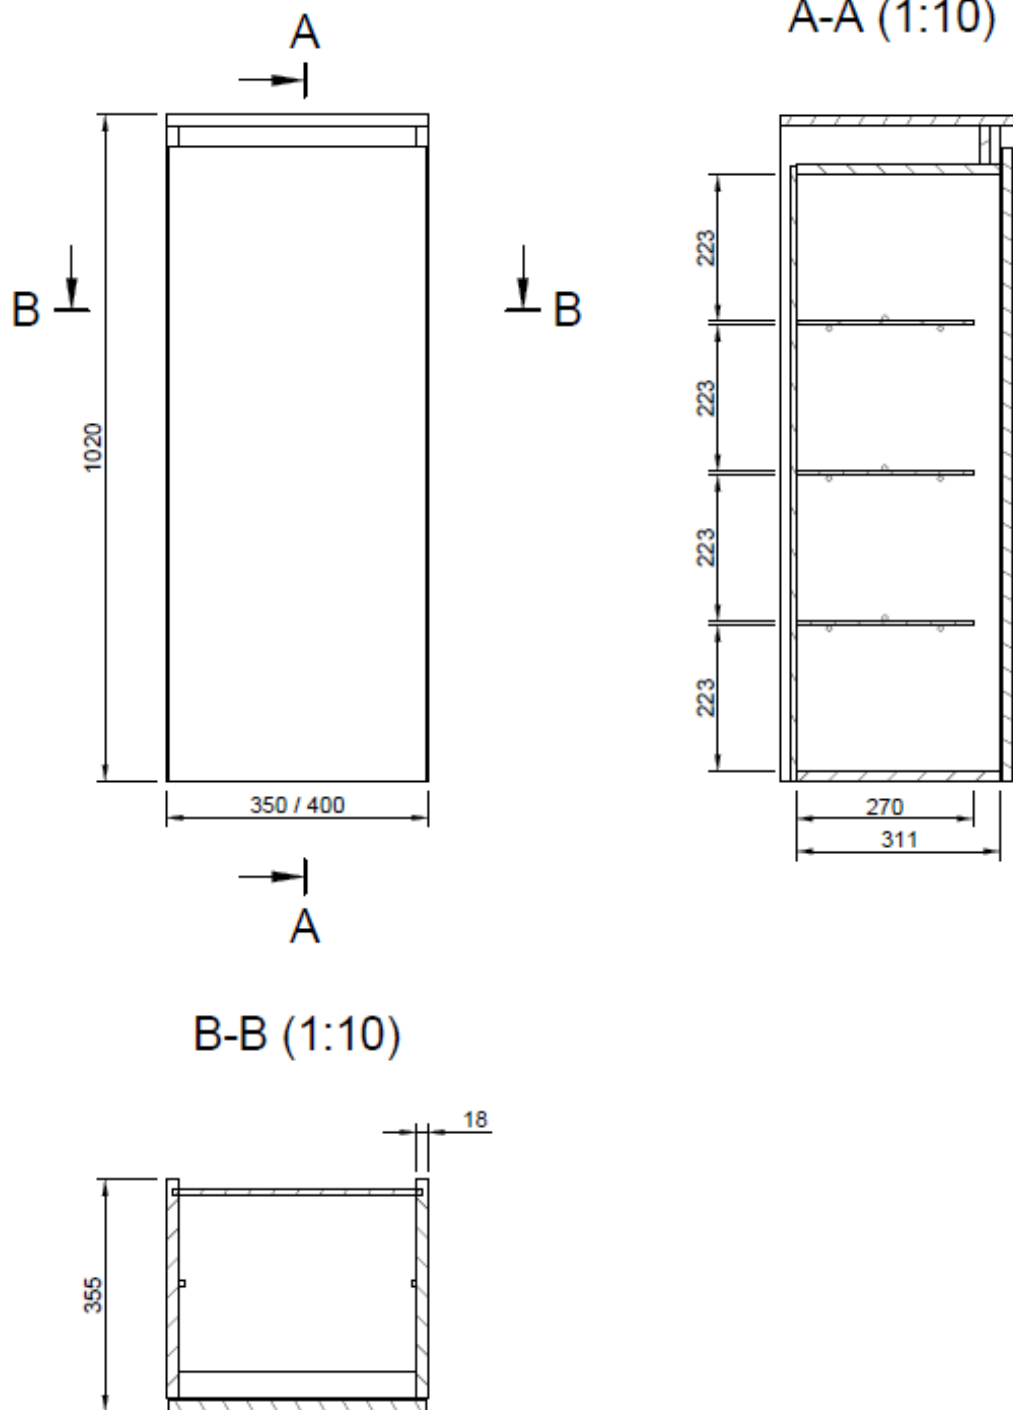

35 - 40 cm

**DETREMMERIE**

BATHROOM FURNITURE

OPMERKINGEN / REMARQUES: YV@DETREMMERIE.BE

**KHZ03**

**KHZ03**

35 - 40 cm

DETREMMERIE

BATHROOM FURNITURE

OPMERKINGEN / REMARQUES: YV@DETREMMERIE.BE

KHZ03

1 : KUNSTSTOF KLEUREN  
COULEUR MÉLAMINE

35 - 40 cm

DETREMMERIE

BATHROOM FURNITURE

OPMERKINGEN / REMARQUES: YV@DETREMMERIE.BE

KHZ03

2 : GELAKTE / RAL KLEUREN/ MAT GELAKT  
LAQUÉ / RAL/ LAQUÉ MAT

B: breedte kast / largeur du meuble