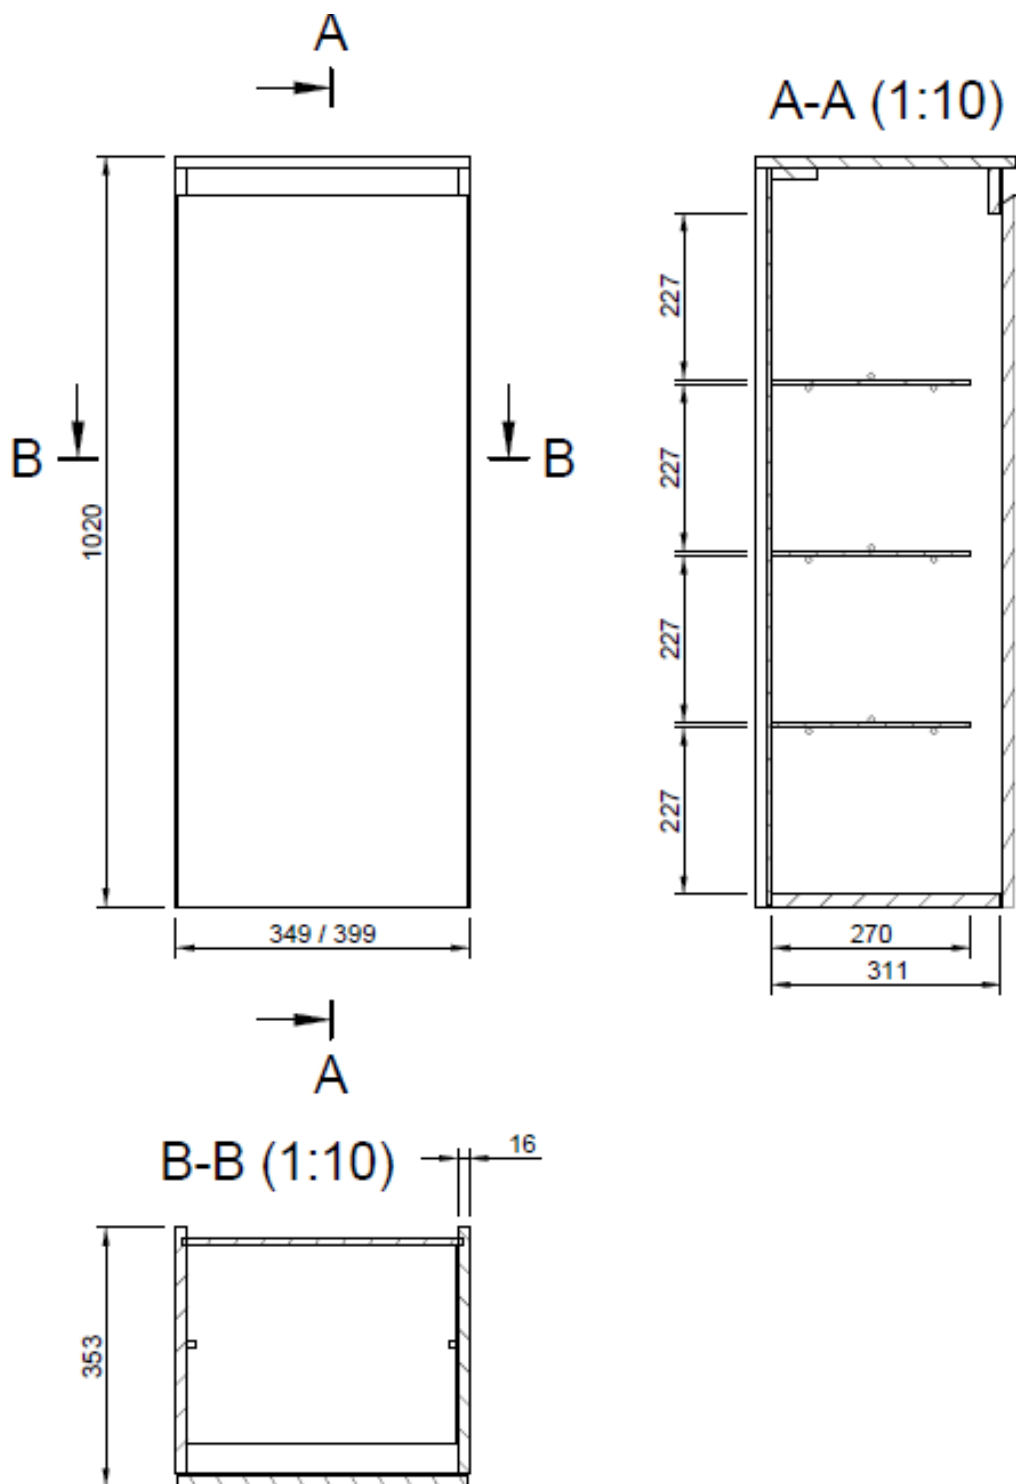

35 - 40 cm

DETREMMERIE
BATHROOM FURNITURE

OPMERKINGEN / REMARQUES: YV@DETREMMERIE.BE

KHS03

KHS03

35 - 40 cm

DETREMMERIE

BATHROOM FURNITURE

OPMERKINGEN / REMARQUES: YV@DETREMMERIE.BE

KHS03

1 : KUNSTSTOF KLEUREN
COULEUR MÉLAMINE

35 - 40 cm

DETREMMERIE

BATHROOM FURNITURE

OPMERKINGEN / REMARQUES: YV@DETREMMERIE.BE

KHS03

2 : GELAKTE / RAL KLEUREN/ MAT GELAKT
LAQUÉ / RAL/ LAQUÉ MAT

B: breedte kast / largeur du meuble