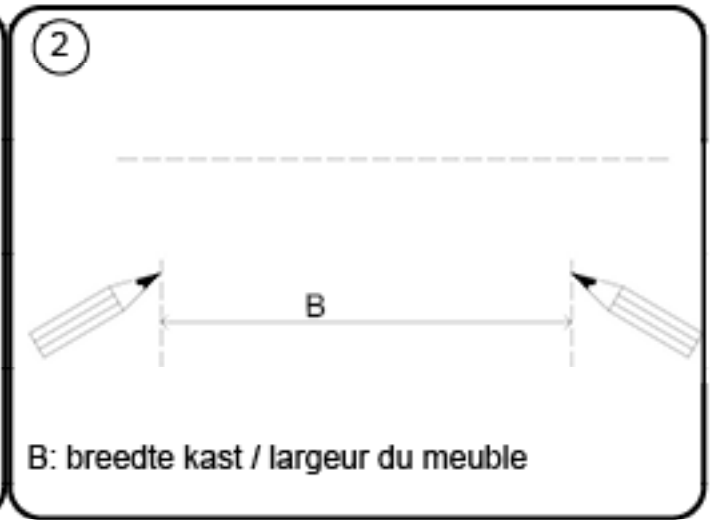

35 - 40 cm

DETREMMERIE
BATHROOM FURNITURE

OPMERKINGEN / REMARQUES: YV@DETREMMERIE.BE

KHS03

KHS03

35 - 40 cm

DETREMMERIE

BATHROOM FURNITURE

OPMERKINGEN / REMARQUES: YV@DETREMMERIE.BE

KHS03

1 : KUNSTSTOF KLEUREN
COULEUR MÉLAMINE

35 - 40 cm

DETREMMERIE

BATHROOM FURNITURE

OPMERKINGEN / REMARQUES: YV@DETREMMERIE.BE

KHS03

2 : GELAKTE / RAL KLEUREN/ MAT GELAKT
LAQUÉ / RAL/ LAQUÉ MAT

B: breedte kast / largeur du meuble