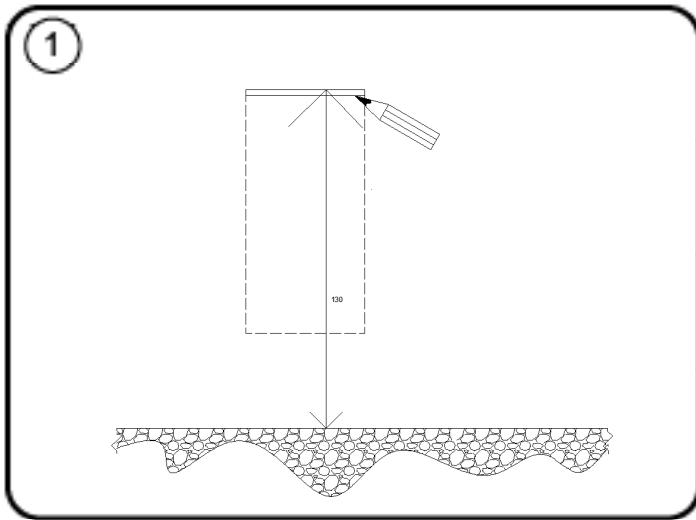

35 - 40 cm

DETREMMERIE
BATHROOM FURNITURE

OPMERKINGEN / REMARQUES: YV@DETREMMERIE.BE

KHS03

KHS03

35 - 40 cm

DETREMMERIE

BATHROOM FURNITURE

OPMERKINGEN / REMARQUES: YV@DETREMMERIE.BE

KHS03

1 : KUNSTSTOF KLEUREN
COULEUR MÉLAMINE

35 - 40 cm

DETREMMERIE

BATHROOM FURNITURE

OPMERKINGEN / REMARQUES: YV@DETREMMERIE.BE

KHS03

2 : GELAKTE / RAL KLEUREN/ MAT GELAKT
LAQUÉ / RAL/ LAQUÉ MAT

B: breedte kast / largeur du meuble