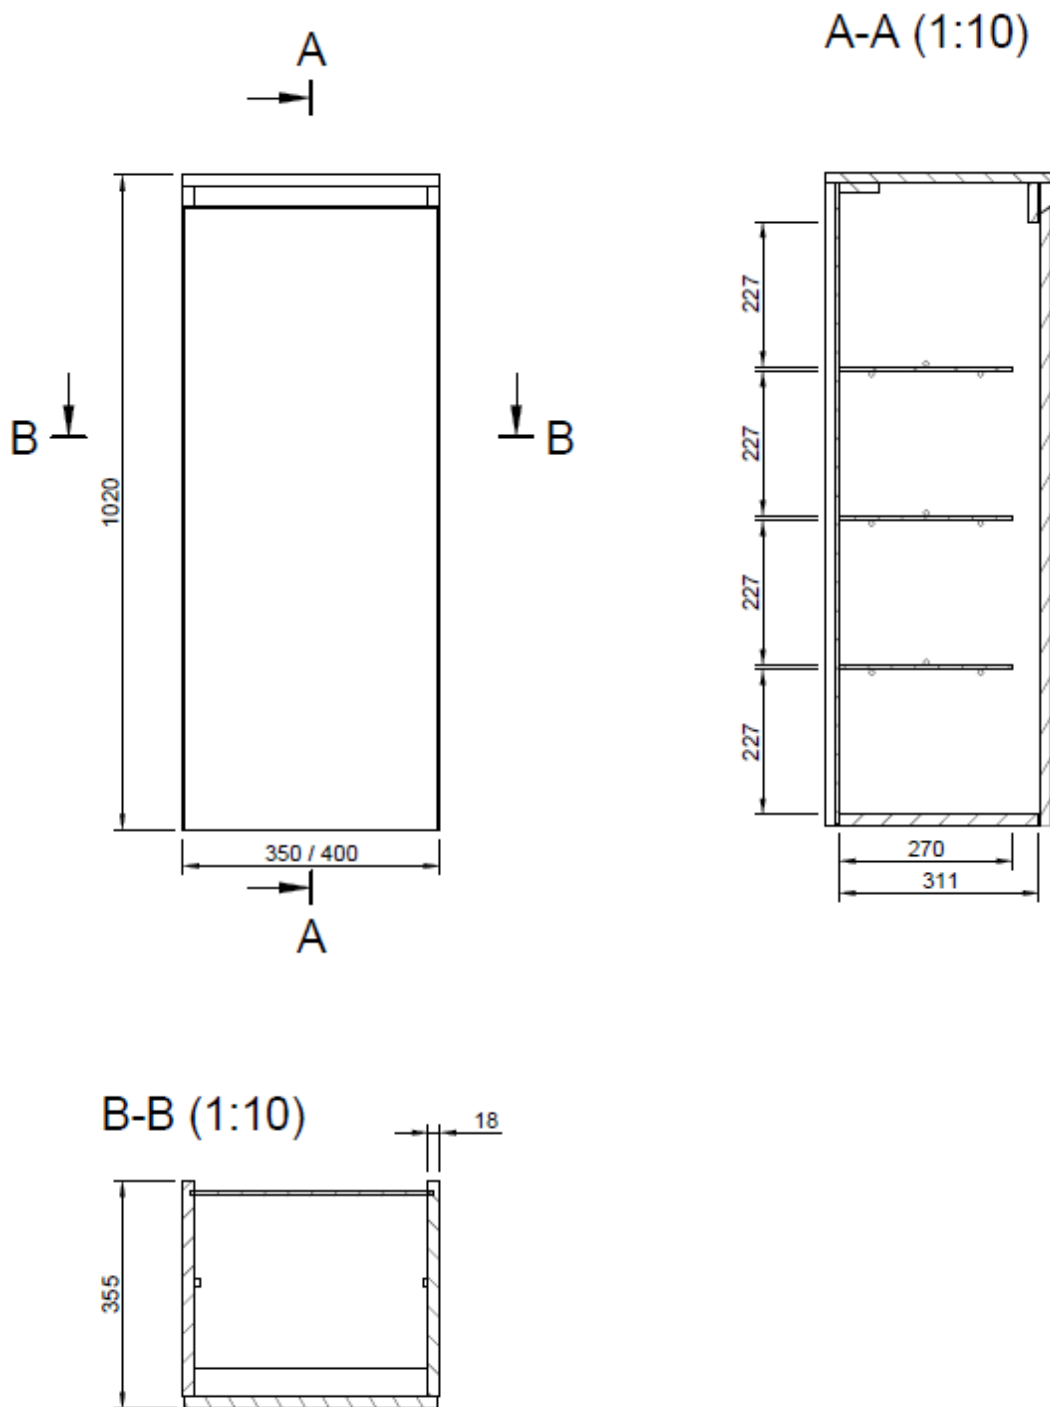

35 - 40 cm

DETREMMERIE
BATHROOM FURNITURE

OPMERKINGEN / REMARQUES: YV@DETREMMERIE.BE

KHS03

KHS03

35 - 40 cm

DETREMMERIE

BATHROOM FURNITURE

OPMERKINGEN / REMARQUES: YV@DETREMMERIE.BE

KHS03

1 : KUNSTSTOF KLEUREN
COULEUR MÉLAMINE

35 - 40 cm

DETREMMERIE

BATHROOM FURNITURE

OPMERKINGEN / REMARQUES: YV@DETREMMERIE.BE

KHS03

2 : GELAKTE / RAL KLEUREN/ MAT GELAKT
LAQUÉ / RAL/ LAQUÉ MAT

B: breedte kast / largeur du meuble