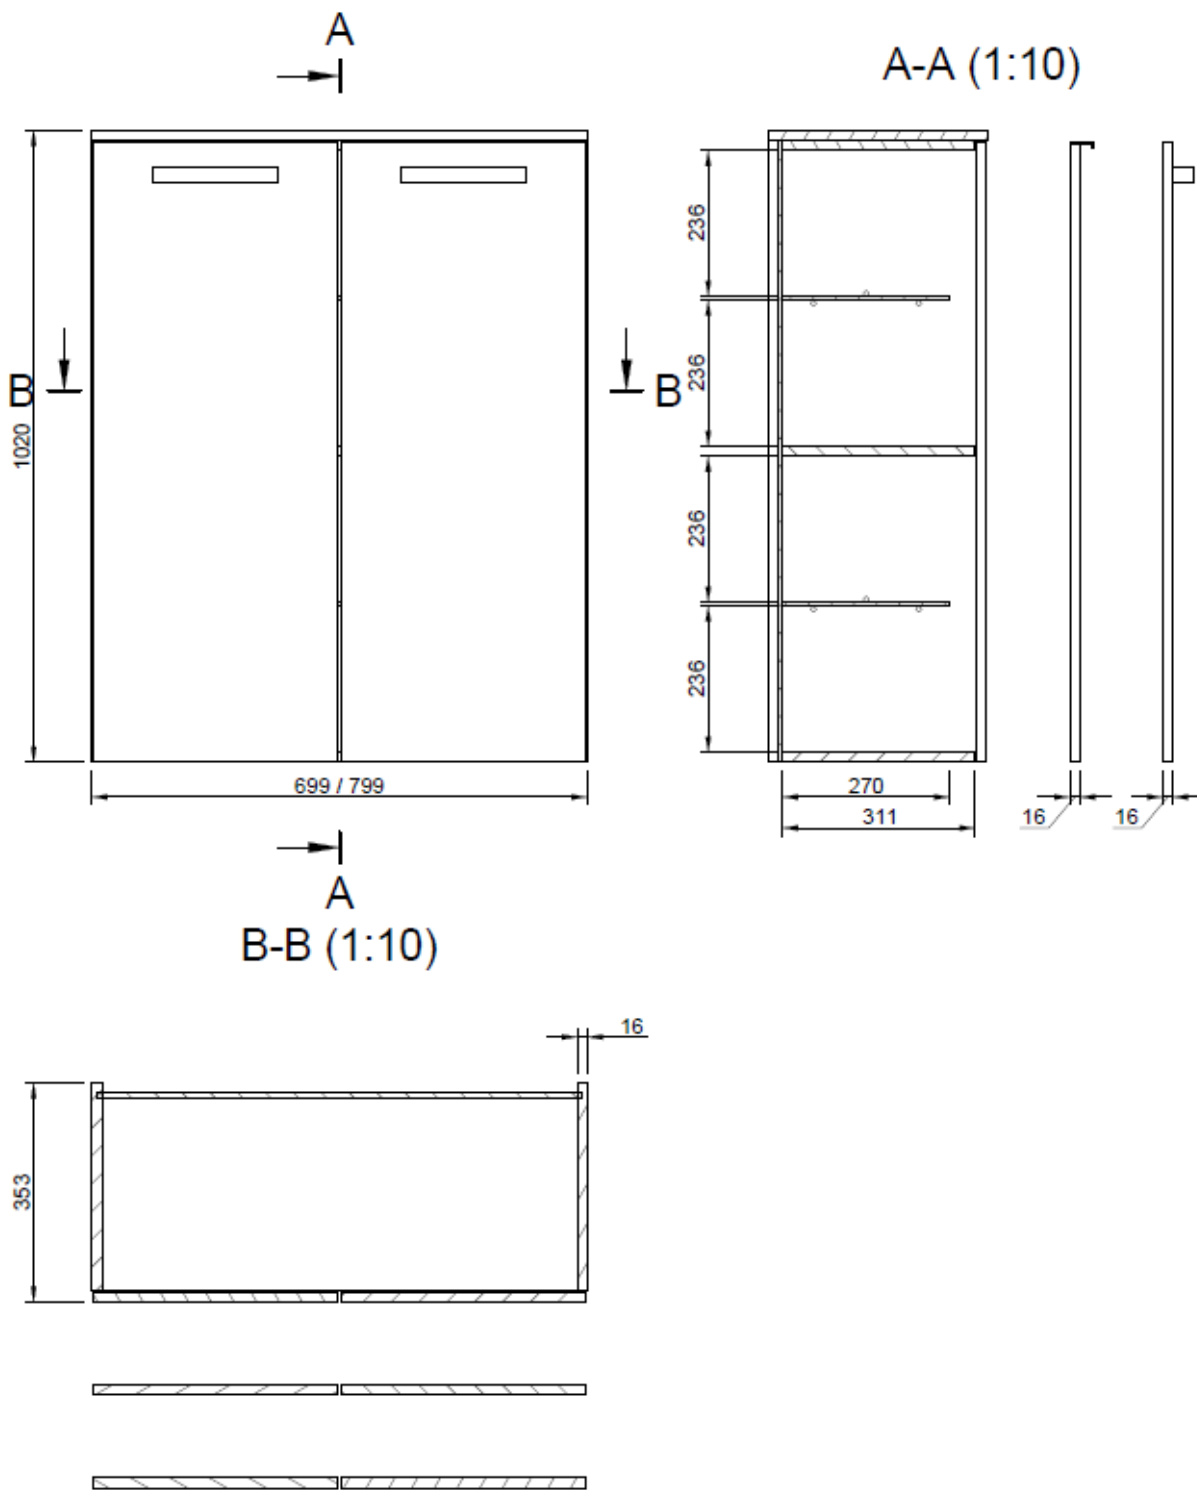

70 - 80 cm

DETREMMERIE
BATHROOM FURNITURE

OPMERKINGEN / REMARQUES: YV@DETREMMERIE.BE

KHP01 - KHT01

70 - 80 cm

DETREMMERIE

BATHROOM FURNITURE

OPMERKINGEN / REMARQUES: YV@DETREMMERIE.BE

KHP01 - KHT01

70 - 80 cm

DETREMMERIE

BATHROOM FURNITURE

OPMERKINGEN / REMARQUES: YV@DETREMMERIE.BE

KHP01 - KHT01