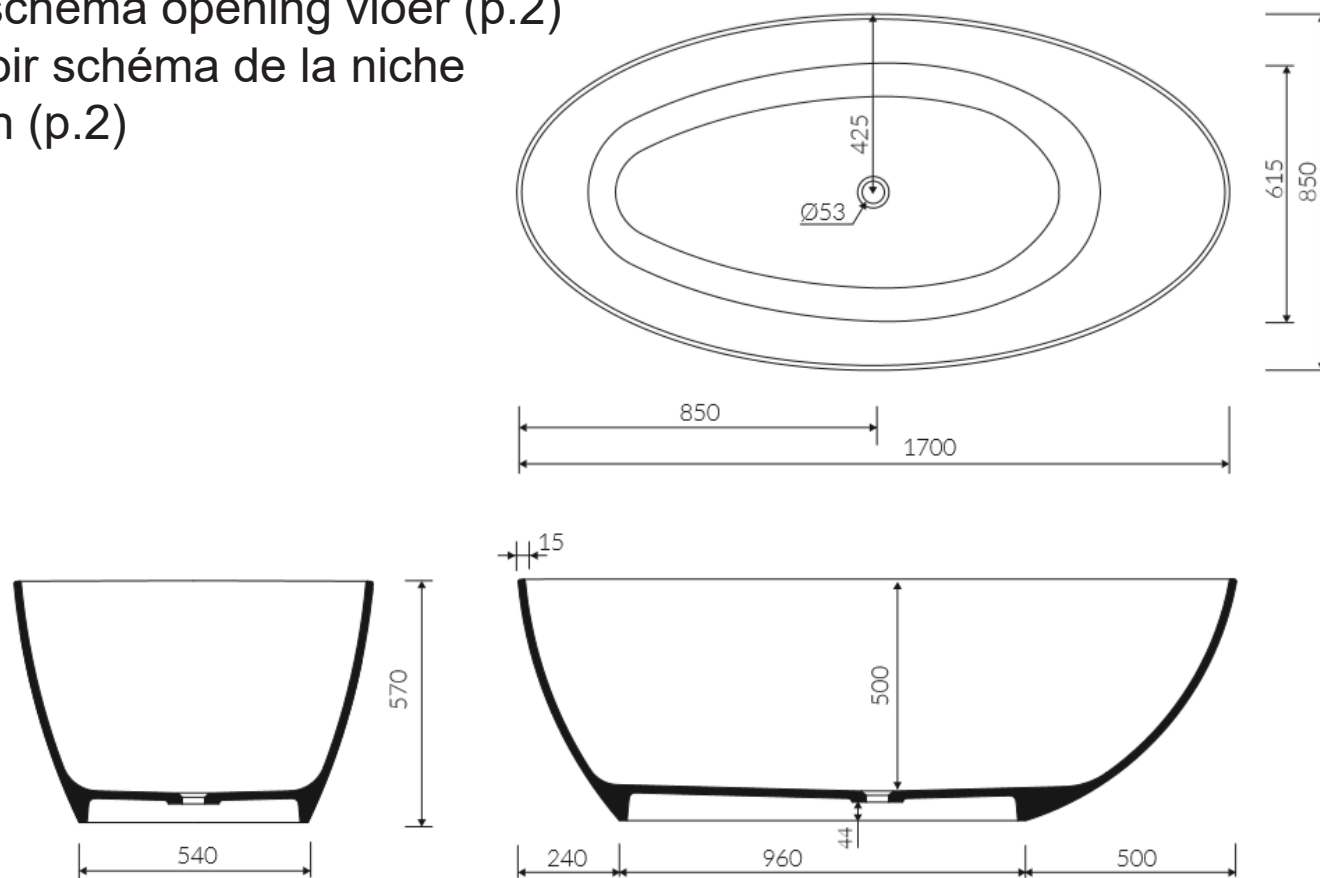

OPMERKINGEN / REMARQUES: GS@DETREMMERIE.BE

NEMO

Let op: zie schema opening vloer (p.2)
Attention: voir schéma de la niche
d'évacuation (p.2)

DBK04

DETREMMERIE

BATHROOM FURNITURE

OPMERKINGEN / REMARQUES: GS@DETREMMERIE.BE