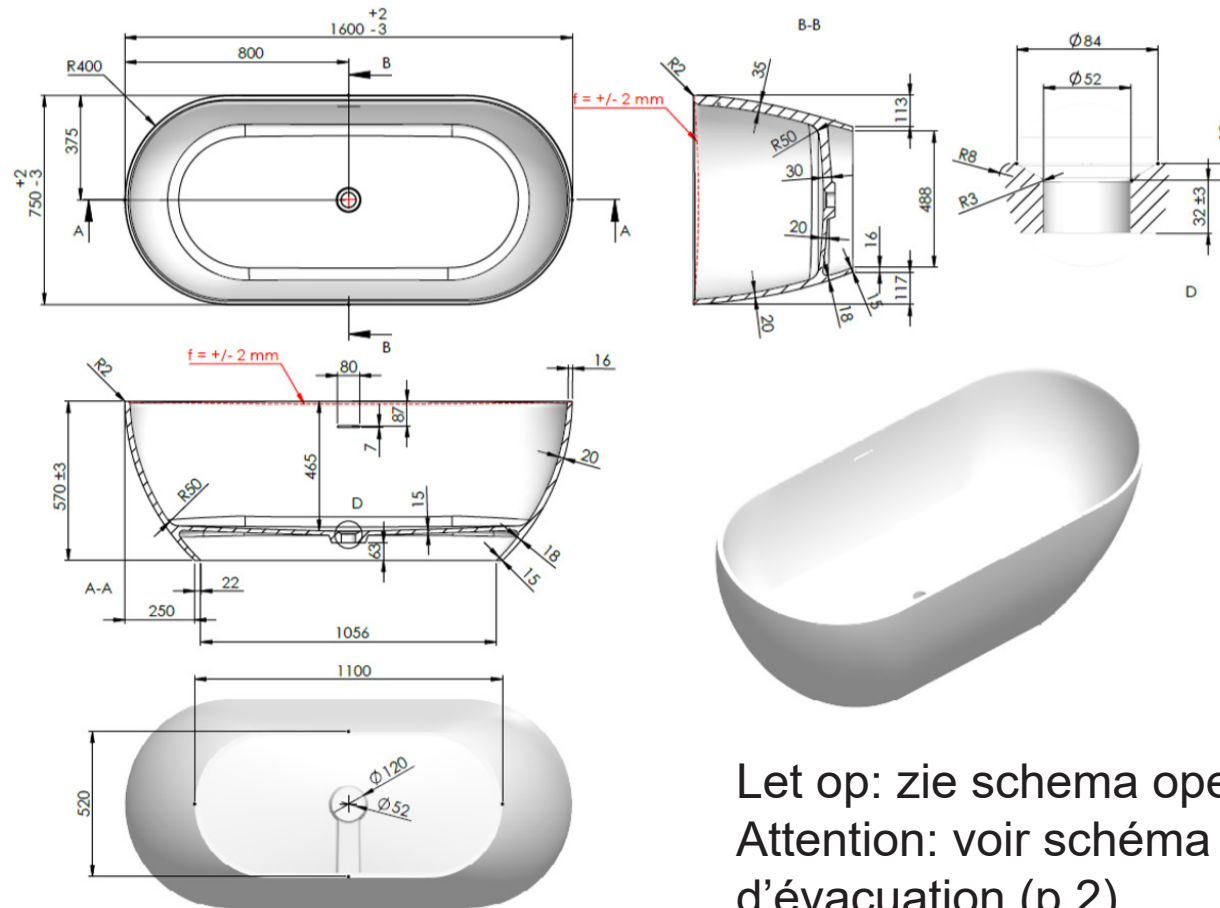

OPMERKINGEN / REMARQUES: GS@DETREMMERIE.BE

CLEMENT BETON

Let op: zie schema opening vloer (p.2)
 Attention: voir schéma de la niche d'évacuation (p.2)

DBB01

DETREMMERIE

BATHROOM FURNITURE

OPMERKINGEN / REMARQUES: GS@DETREMMERIE.BE