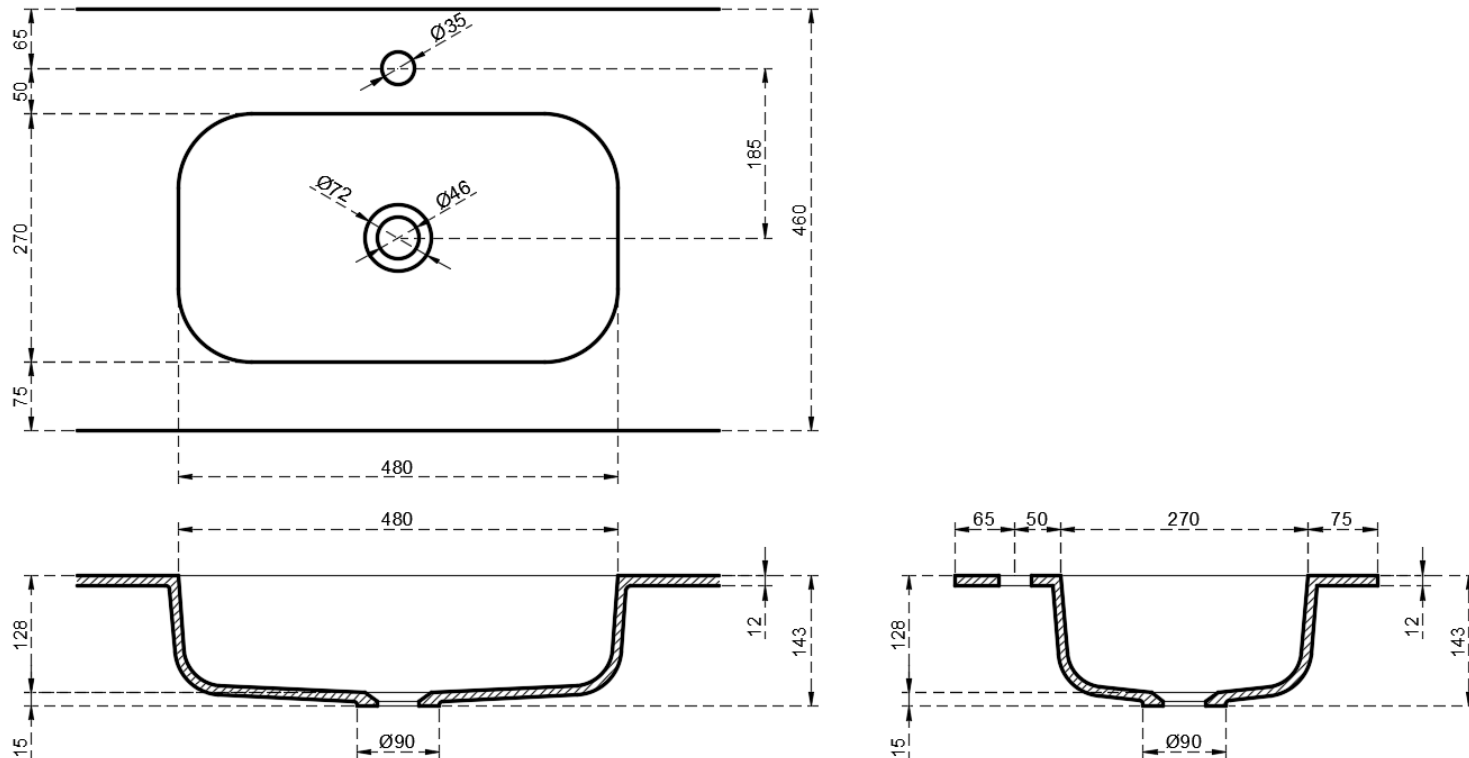

ARCHITECT COLLECTION

**DETREMMERIE**  
BATHROOM FURNITURE

OPMERKINGEN / REMARQUES: GS@DETREMMERIE.BE

TECHNISCHE FICHE  
FICHE TECHNIQUE

45

48 x 27

DETREMMERIE  
BATHROOM FURNITURE

OPMERKINGEN / REMARQUES: GS@DETREMMERIE.BE

WASKOM A (Z) / SIMPLE VASQUE A (Z)

TECHNISCHE FICHE  
FICHE TECHNIQUE

45

58 x 27

 = tolerantiezone afvoer /  
zone de tolérance de l'écoulement

**BEPALEN POSITIE MUURKRANEN = ZIE TECHNISCHE FICHE WASTAFEL /  
DÉTERMINER LA POSITION DES ROBINETS MURALS = VOIR FICHE TECHNIQUE DE TABLE-VASQUE !!!**

//// = tolerantiezone afvoer /  
zone de tolérance de l'écoulement

**BEPALEN POSITIE MUURKRANEN = ZIE TECHNISCHE FICHE WASTAFEL /  
DÉTERMINER LA POSITION DES ROBINETS MURALS = VOIR FICHE TECHNIQUE DE TABLE-VASQUE !!!**