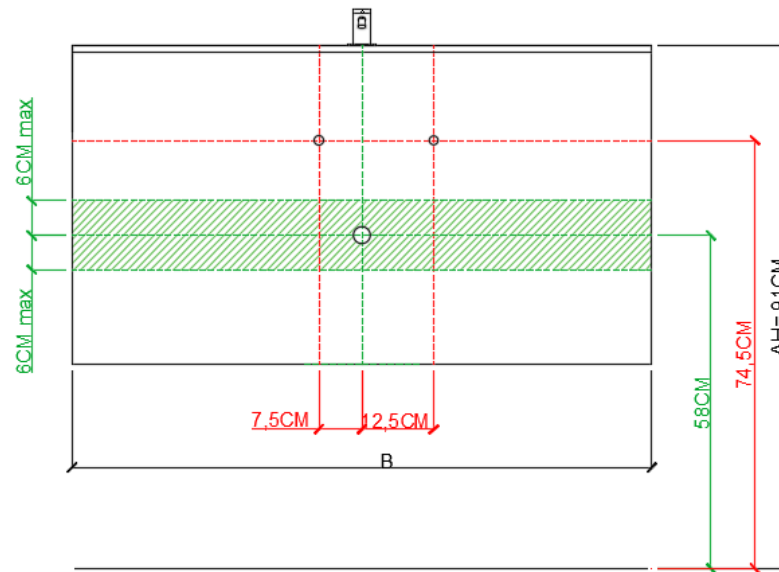

AANSLUITSCHEMA
SCHÉMA DE RACCORDEMENT

DETREMMERIE
BATHROOM FURNITURE

OPMERKINGEN / REMARQUES: GS@DETREMMERIE.BE

WASTAFELS ARCHITECT MARMER - POP-UP PLUG /
TABLES VASQUES ARCHITECT MARBRE - BONDE POP-UP

MIDDEN WASKOM / CENTRE DE LA VASQUE

**ONDERKASTEN MET HOOGTE 30 CM = AFVOER ZO HOOG MOGELIJK PLAATSSEN /
LES SOUS-MEUBLES AVEC UNE HAUTEUR DE 30 CM = PLACEZ L'ÉCOULEMENT LE
PLUS HAUT POSSIBLE !!!**

//// = tolerantiezone afvoer /
zone de tolérance de l'écoulement

**BEPALEN POSITIE MUURKRANEN = ZIE TECHNISCHE FICHE WASTAFEL /
DÉTERMINER LA POSITION DES ROBINETS MURALS = VOIR FICHE TECHNIQUE DE TABLE-VASQUE !!!**