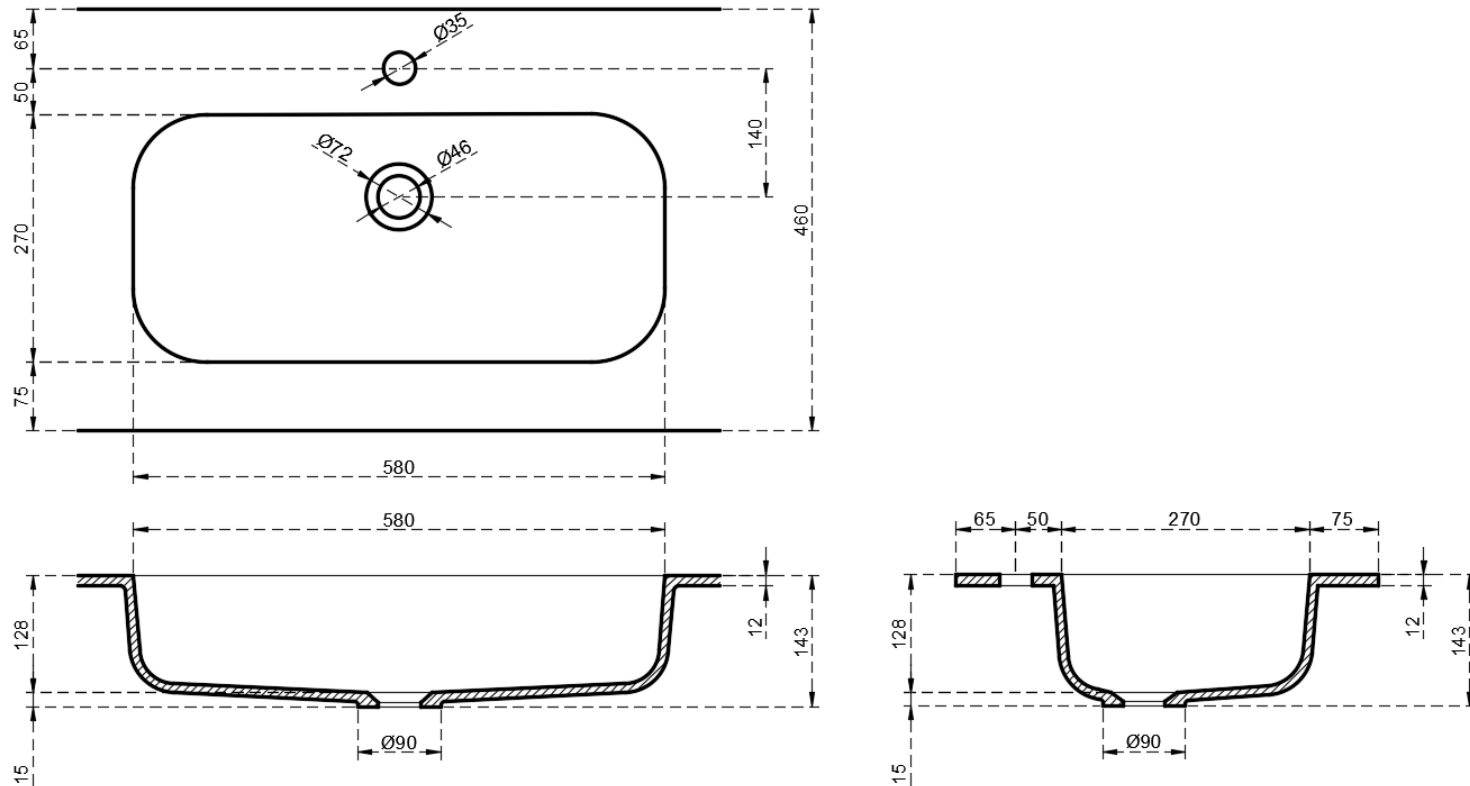

TECHNISCHE FICHE
FICHE TECHNIQUE

45

58 x 27

DETREMMERIE

BATHROOM FURNITURE

OPMERKINGEN / REMARQUES: GS@DETREMMERIE.BE

WASKOM B (Z) / SIMPLE VASQUE B (Z)