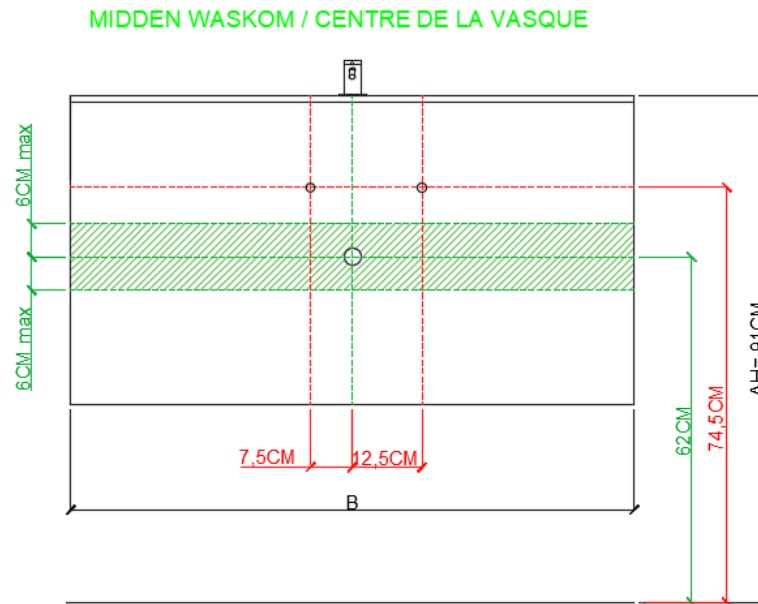

## WASKOM B (Z) / SIMPLE VASQUE B (Z)

AANSLUITSCHEMA  
SCHÉMA DE RACCORDEMENT

## WASTAFELS ARCHITECT TOP SOLID - STANDARD PLUG / TABLES VASQUES ARCHITECT TOP SOLID - BONDE STANDARD

**ONDERKASTEN MET HOOGTE 30 CM = AFVOER ZO HOOG MOGELIJK PLAATSSEN /  
LES SOUS-MEUBLES AVEC UNE HAUTEUR DE 30 CM = PLACEZ L'ÉCOULEMENT LE  
PLUS HAUT POSSIBLE !!!**