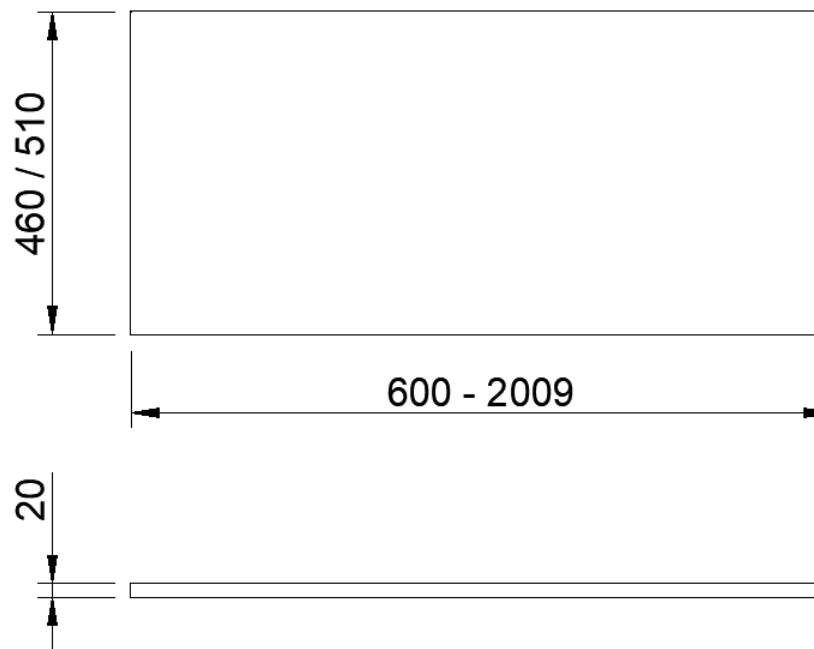

OPMERKINGEN / REMARQUES: GS@DETREMMERIE.BE

AT250/350

VRIJHANGEND MOGELIJK. PER 60CM EEN CONSOLE. VERGEET DE CONSOLES NIET TE BESTELLEN OP P. 286! (WIT / ZWART). MONTAGE LIBRE POSSIBLE / UNE FIXATION PAR 60 CM. N'OUBLIEZ PAS DE COMMANDER LES FIXATIONS SUR P. 286! (BLANC / NOIR)