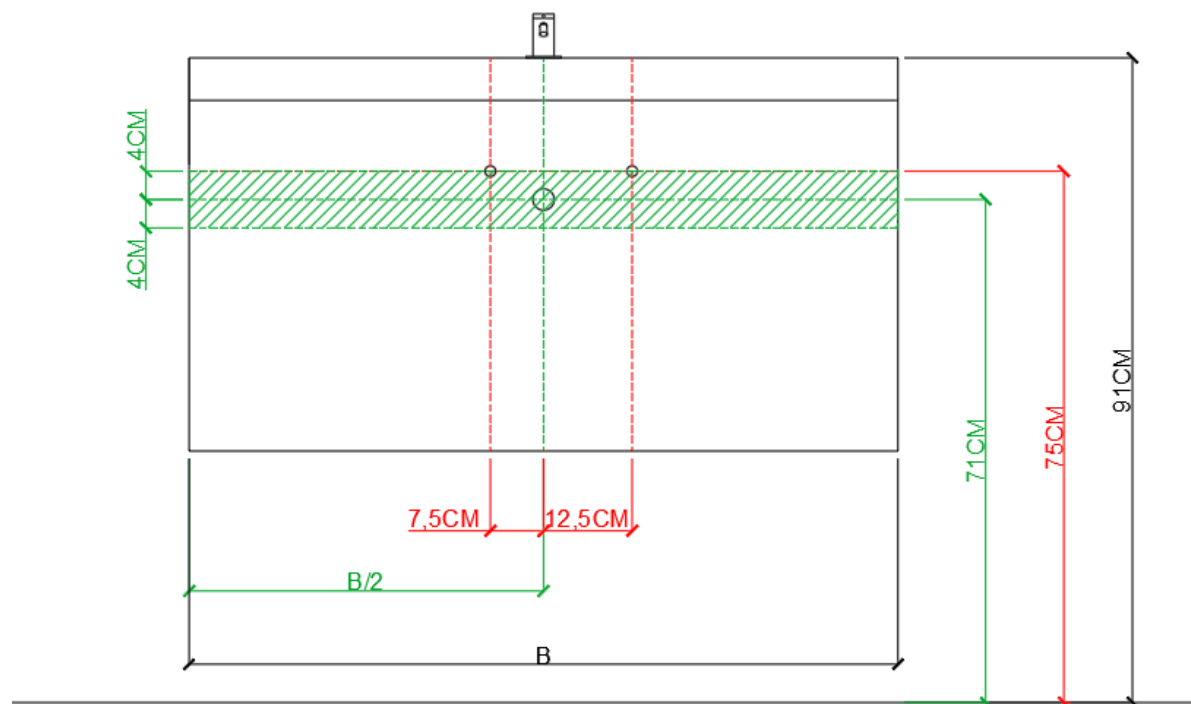

ENKELE WASKOM / SIMPLE VASQUE

 = tolerantiezone afvoer /
zone de tolérance de l'écoulement

AANSLUITSCHEMA
SCHÉMA DE RACCORDEMENT

120
140

DETREMMERIE

BATHROOM FURNITURE

OPMERKINGEN / REMARQUES: YV@DETREMMERIE.BE

ENKELE WASKOM - 2 KRAANGATEN / SIMPLE VASQUE - 2 TROUS DE ROBINET

 = tolerantiezone afvoer /
zone de tolérance de l'écoulement