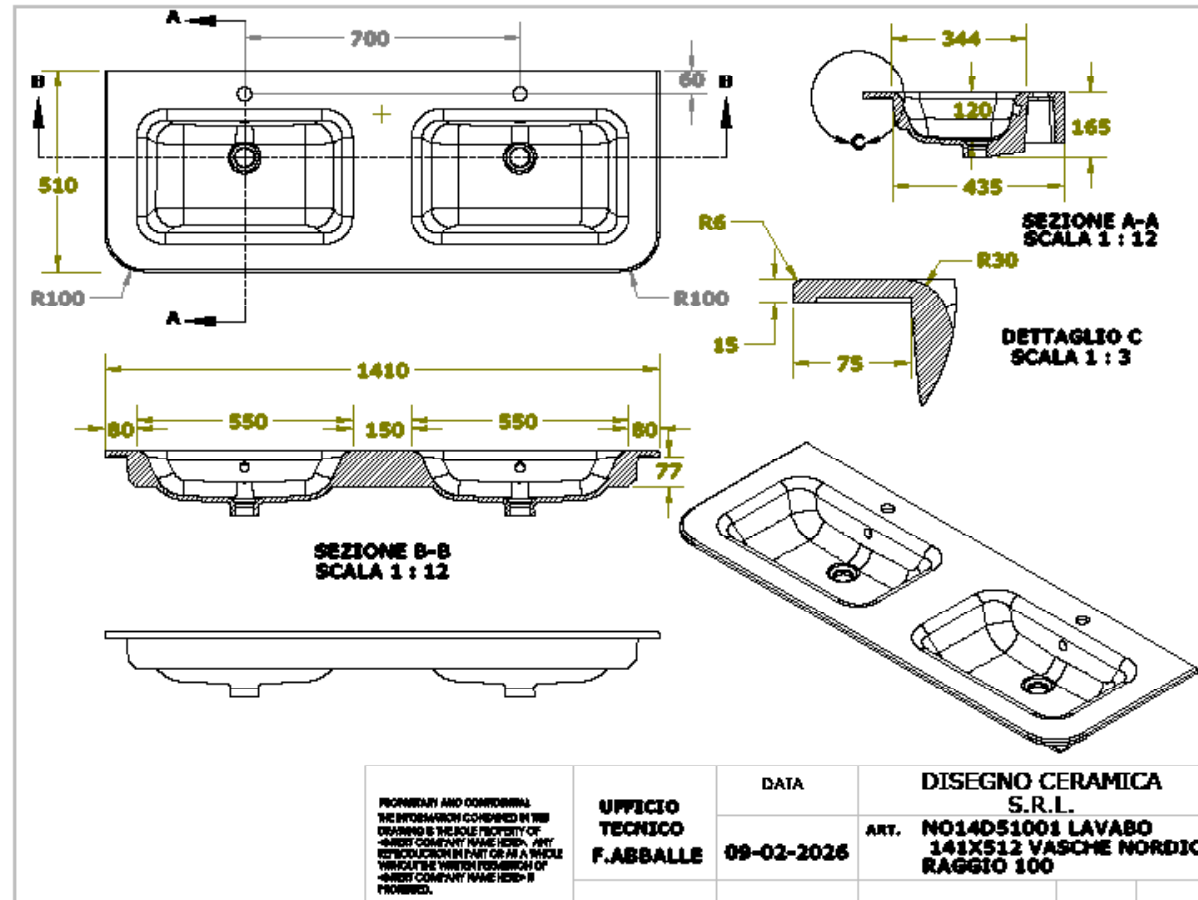

WTAR50HA

140

DETREMMERIE

BATHROOM FURNITURE

OPMERKINGEN / REMARQUES: YV@DETREMMERIE.BE

WASTAFEL KERAMIEK