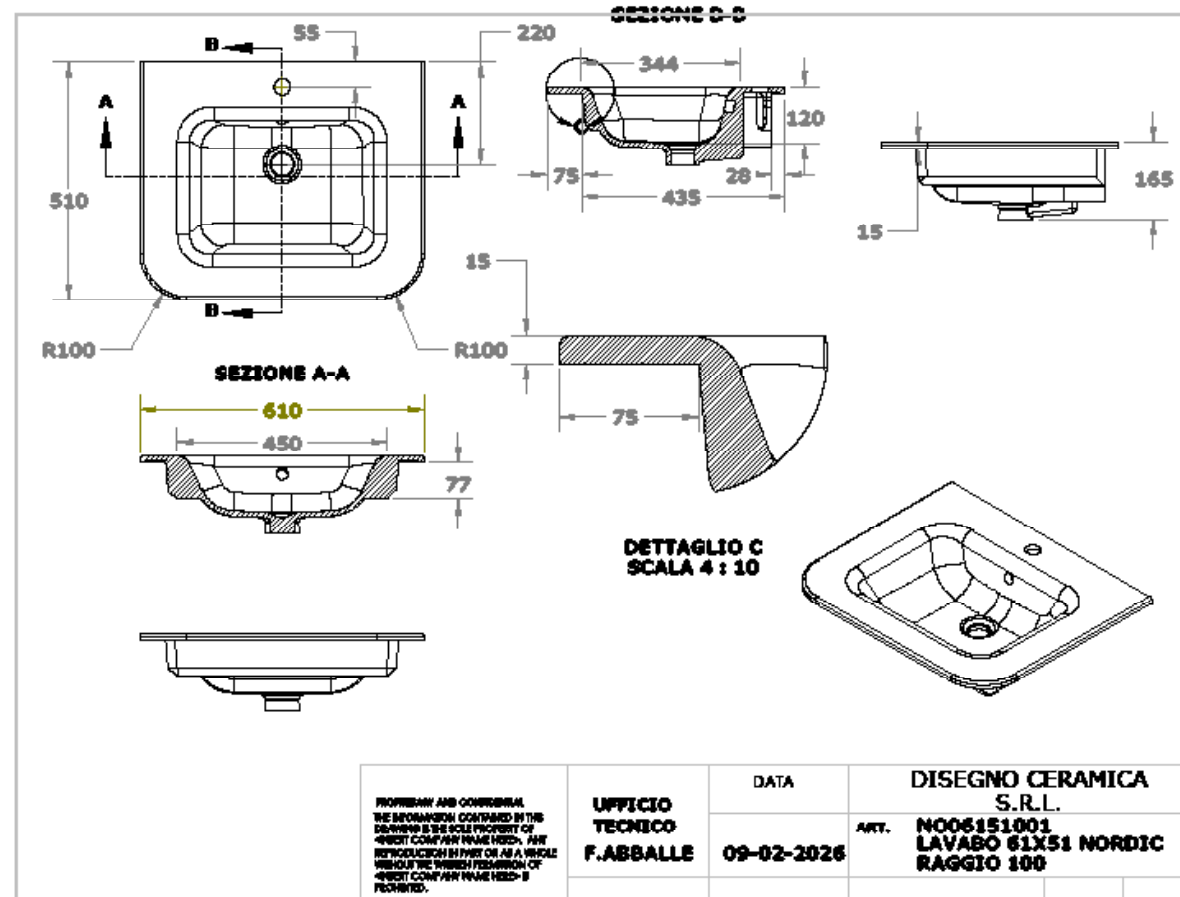

WTAR50HA

60

DETREMMERIE

BATHROOM FURNITURE

OPMERKINGEN / REMARQUES: YV@DETREMMERIE.BE

WASTAFEL KERAMIEK