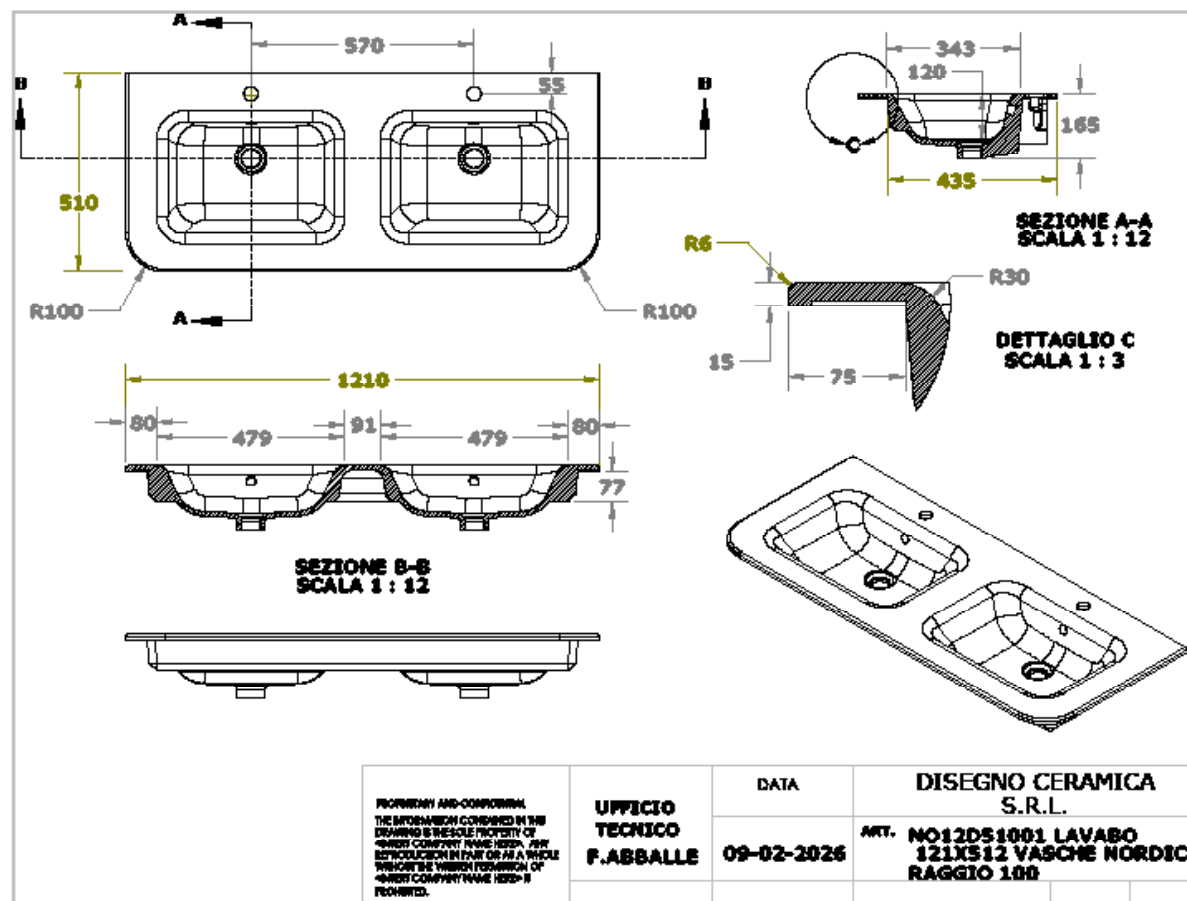

WTAR50HA

120

DETREMMERIE

BATHROOM FURNITURE

OPMERKINGEN / REMARQUES: YV@DETREMMERIE.BE

WASTAFEL KERAMIEK