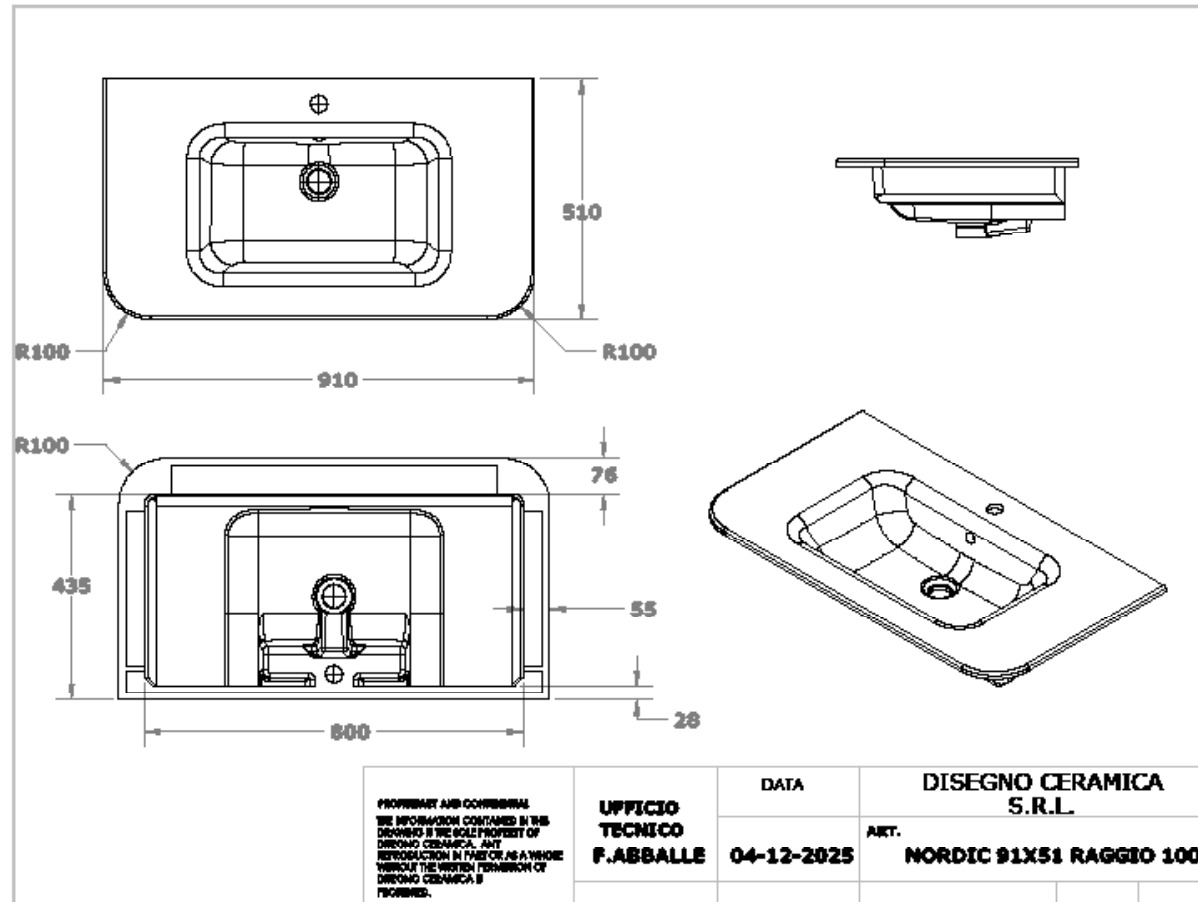

WTAR50HA

90

DETREMMERIE

BATHROOM FURNITURE

OPMERKINGEN / REMARQUES: YV@DETREMMERIE.BE

WASTAFEL KERAMIEK