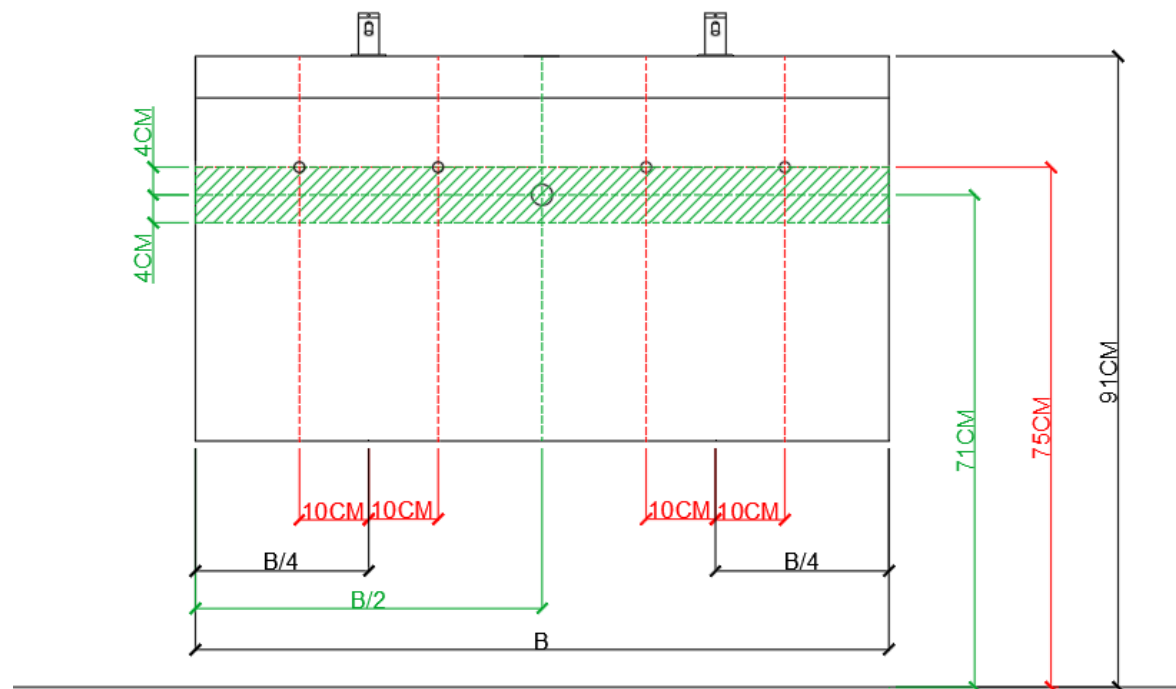

ENKELE WASKOM / SIMPLE VASQUE

 = tolerantiezone afvoer /
zone de tolérance de l'écoulement

AANSLUITSCHEMA
SCHÉMA DE RACCORDEMENT

120
140

DETREMMERIE

BATHROOM FURNITURE

OPMERKINGEN / REMARQUES: YV@DETREMMERIE.BE

ENKELE WASKOM - 2 KRAANGATEN / SIMPLE VASQUE - 2 TROUS DE ROBINET

 = tolerantiezone afvoer /
zone de tolérance de l'écoulement