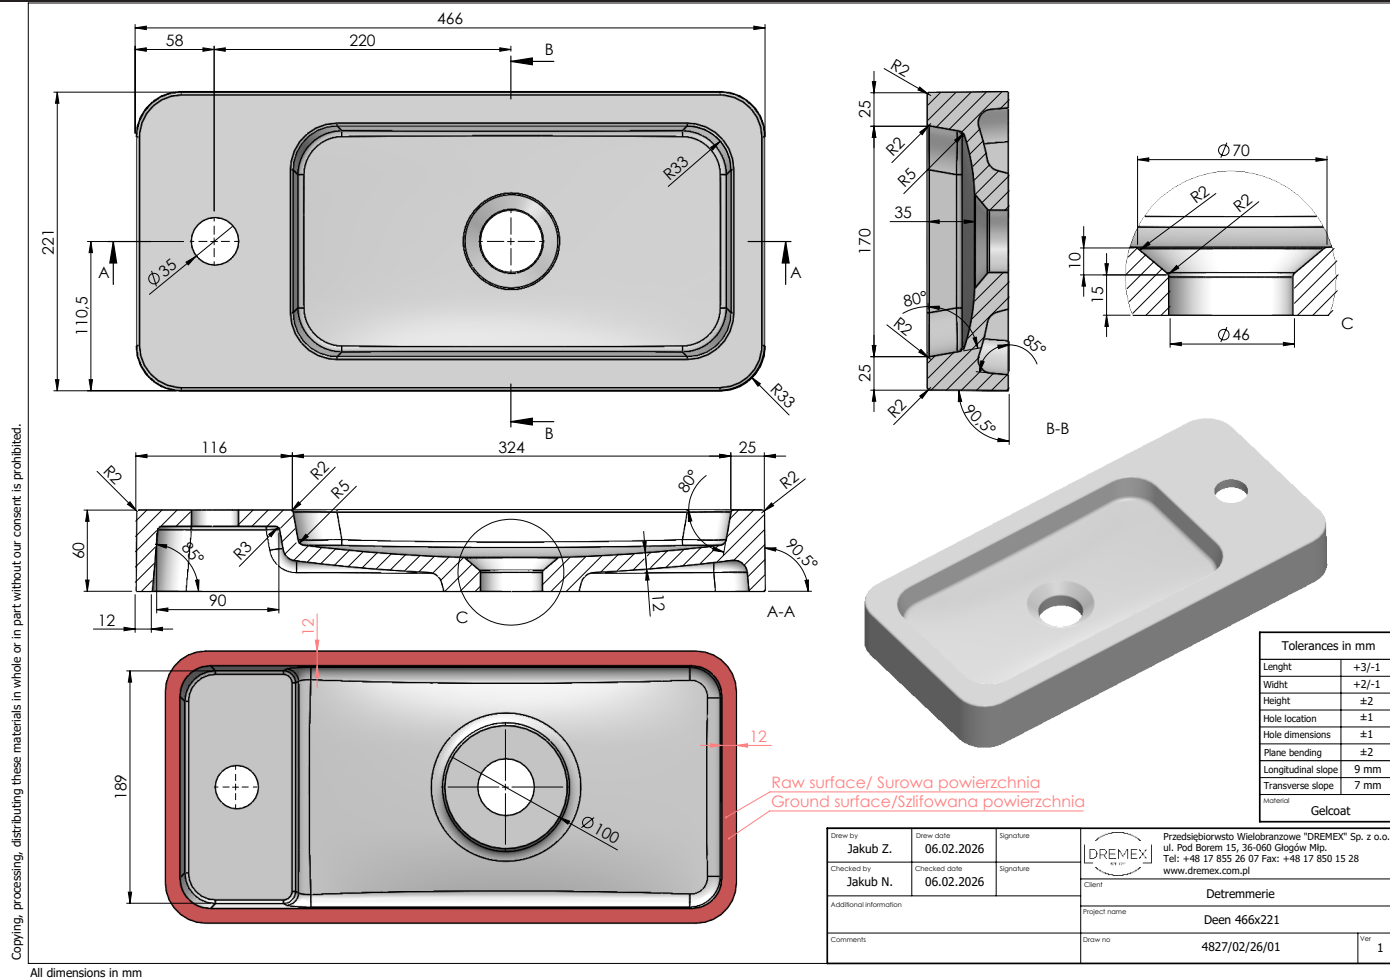

WTAR20AF

DETREMMERIE
BATHROOM FURNITURE

OPMERKINGEN / REMARQUES: YV@DETREMMERIE.BE

HANDENWASSER