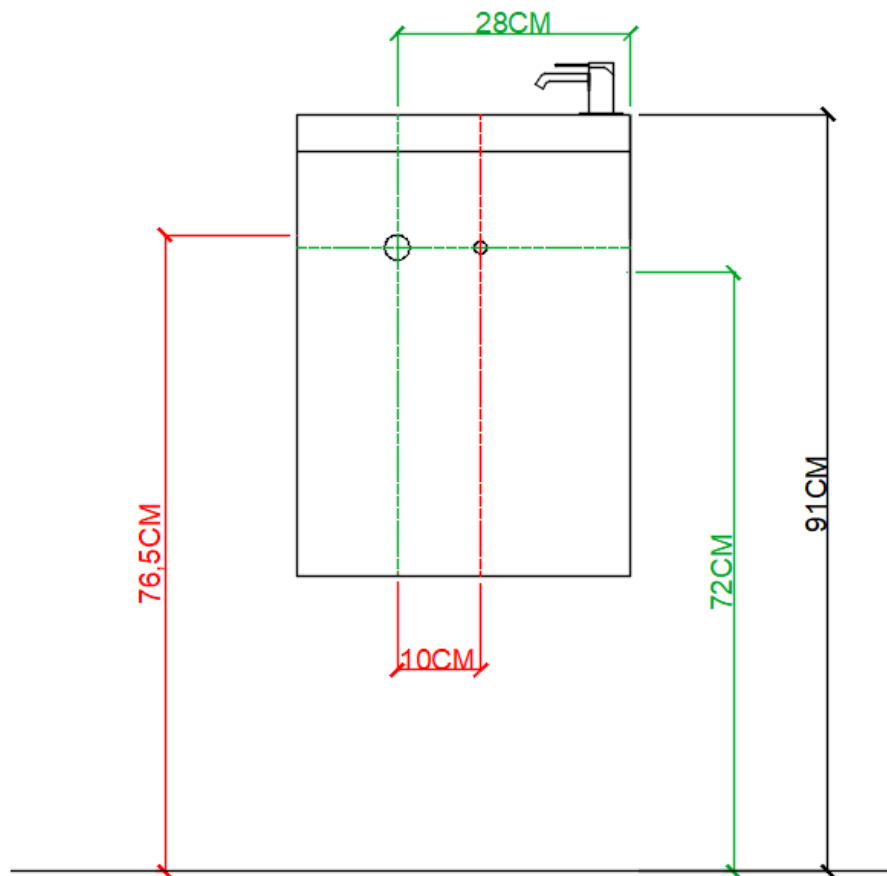

## HANDENWASSER

 = tolerantiezone afvoer /  
zone de tolérance de l'écoulement

AANSLUITSCHEMA  
SCHÉMA DE RACCORDEMENTDETREMMERIE  
BATHROOM FURNITURE

OPMERKINGEN / REMARQUES: YV@DETREMMERIE.BE

## HANDENWASSER

 = tolerantiezone afvoer /  
zone de tolérance de l'écoulement