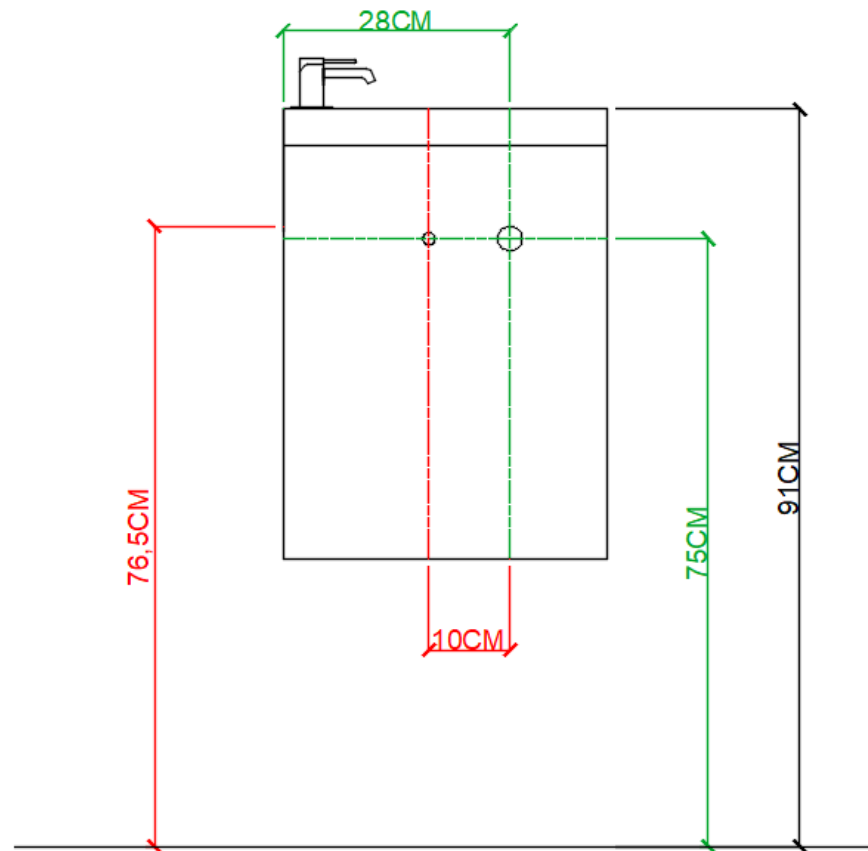

## HANDENWASSER

 = tolerantiezone afvoer /  
zone de tolérance de l'écoulement

AANSLUITSCHEMA  
SCHÉMA DE RACCORDEMENTDETREMMERIE  
BATHROOM FURNITURE

OPMERKINGEN / REMARQUES: YV@DETREMMERIE.BE