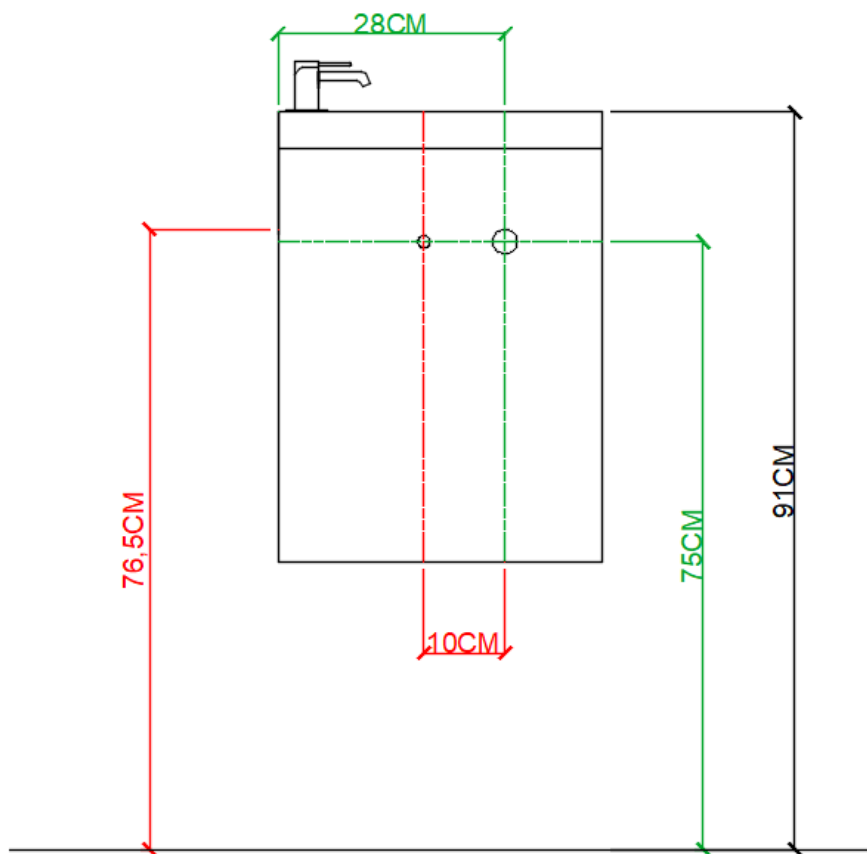

WTAR20AF

DETREMMERIE

BATHROOM FURNITURE

OPMERKINGEN / REMARQUES: YV@DETREMMERIE.BE

HANDENWASSER

AANSLUITSCHEMA
SCHÉMA DE RACCORDEMENTDETREMMERIE
BATHROOM FURNITURE

OPMERKINGEN / REMARQUES: YV@DETREMMERIE.BE

HANDENWASSER

 = tolerantiezone afvoer /
zone de tolérance de l'écoulement

AANSLUITSCHEMA
SCHÉMA DE RACCORDEMENTDETREMMERIE
BATHROOM FURNITURE

OPMERKINGEN / REMARQUES: YV@DETREMMERIE.BE

HANDENWASSER

 = tolerantiezone afvoer /
zone de tolérance de l'écoulement