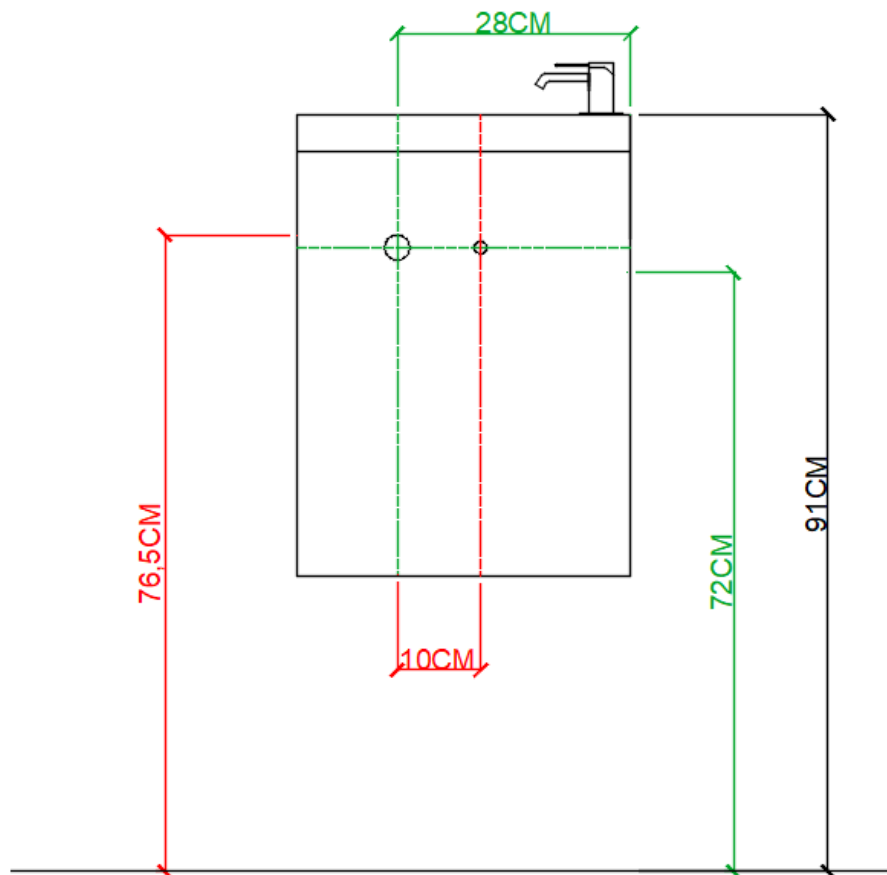

HANDENWASSER

 = tolerantiezone afvoer /
zone de tolérance de l'écoulement

AANSLUITSCHEMA
SCHÉMA DE RACCORDEMENTDETREMMERIE
BATHROOM FURNITURE

OPMERKINGEN / REMARQUES: YV@DETREMMERIE.BE

HANDENWASSER

 = tolerantiezone afvoer /
zone de tolérance de l'écoulement