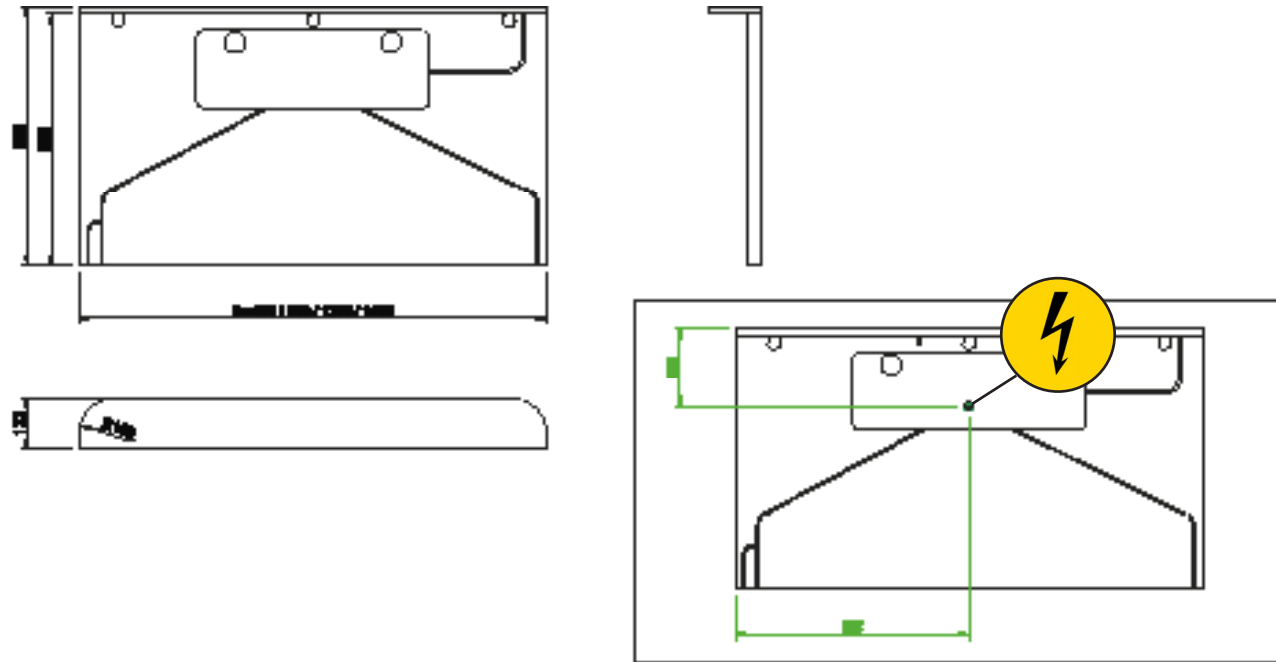

**SPLK04**

**DETREMMERIE**  
BATHROOM FURNITURE

OPMERKINGEN / REMARQUES: YV@DETREMMERIE.BE

**SPIEGEL MET LUIFEL MET LED + INDIRECTE VERL. ONDERAAN**

SPLK04

+

DETREMMERIE

BATHROOM FURNITURE

## SPIEGEL MET LUIFEL MET LED + INDIRECTE VERL. ONDERAAN

SPIEGEL MET AFGERONDE LUIFEL	
INDIRECTE VERL.	
Tekenaar	Yben Vandamme
datum	13/02/2026
schaal	1/10
program nr	—