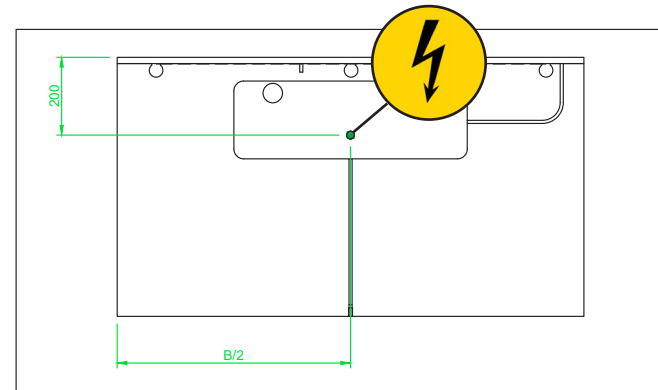

SPLK03

DETREMMERIE

BATHROOM FURNITURE

OPMERKINGEN / REMARQUES: YV@DETREMMERIE.BE

SPIEGEL MET LUIFEL MET LED

SPLK03

+

DETREMMERIE

BATHROOM FURNITURE

OPMERKINGEN / REMARQUES: YV@DETREMMERIE.BE

SPIEGEL MET LUIFEL MET LED

| | | |
|--|------------------------------|---------------|
| DETREMMERIE BATHROOM FURNITURE | SPIEGEL MET AFGERONDE LUIFEL | |
| | Tekenaar | Yben Vandamme |
| | datum | 13/02/2026 |
| | schaal | 1/10 |
| | program nr | ---- |