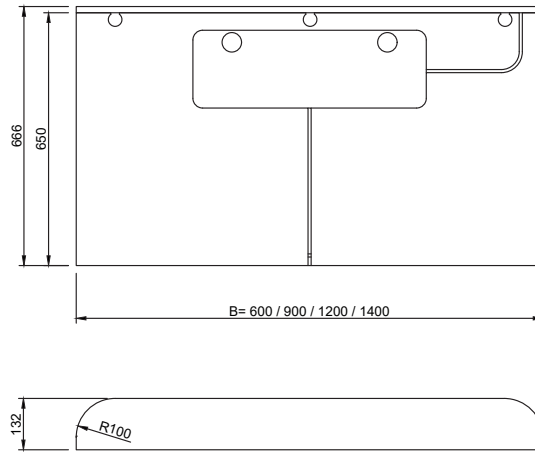

BATHROOM FURNITURE

OPMERKINGEN / REMARQUES: YV@DETREMMERIE.BE

SPIEGEL MET LUIFEL MET LED

| | | |
|--|------------------------------|---------------|
| DETREMMERIE BATHROOM FURNITURE | SPIEGEL MET AFGERONDE LUIFEL | |
| | Tekenaar | Yben Vandamme |
| | datum | 13/02/2026 |
| | schaal | 1/10 |
| | program nr | ---- |