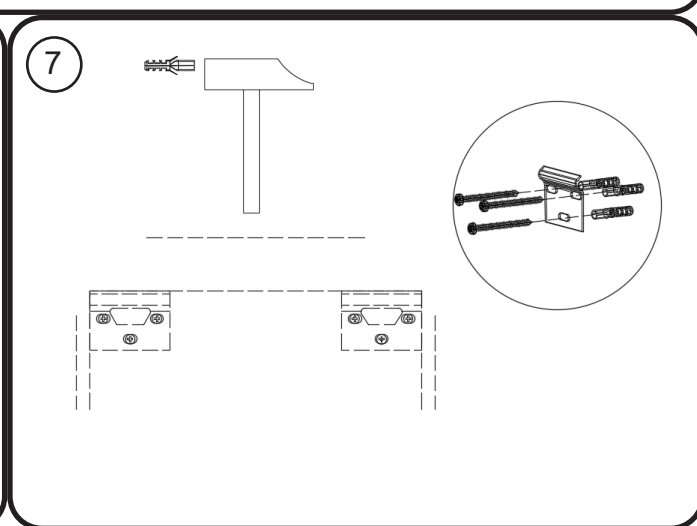

OPMERKINGEN / REMARQUES: YV@DETREMMERIE.BE

SPIEGEL MET LUIFEL

<b>DETREMMERIE</b> BATHROOM FURNITURE	<b>SPIEGEKAST MET LUIFEL</b>	
	Tekenaar	Yben Vandamme
	datum	13/02/2026
	schaal	1/10
	program nr	—

1/2

9