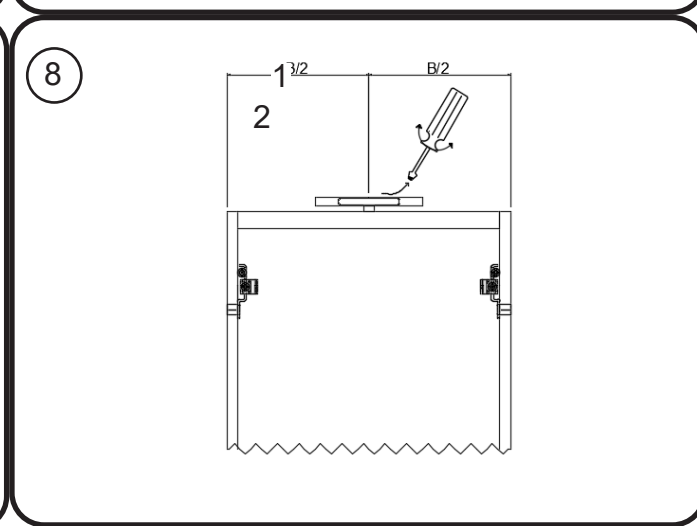

OPMERKINGEN / REMARQUES: YV@DETREMMERIE.BE

SPIEGEL MET LUIFEL

<b>DETREMMERIE</b> BATHROOM FURNITURE	<b>SPIEGEKAST MET LUIFEL</b>	
	Tekenaar	Yben Vandamme
	datum	13/02/2026
	schaal	1/10
	program nr	—

1/2

9