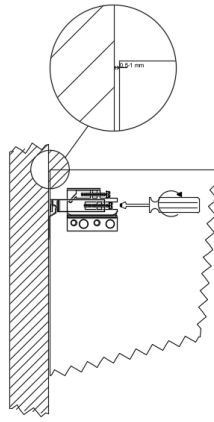

OPMERKINGEN / REMARQUES: YV@DETREMMERIE.BE

SPIEGEL MET LUIFEL

<b>DETREMMERIE</b> BATHROOM FURNITURE	<b>SPIEGEKAST MET LUIFEL</b>	
	Tekenaar	Yben Vandamme
	datum	13/02/2026
	schaal	1/10
	program nr	—

1/2

9