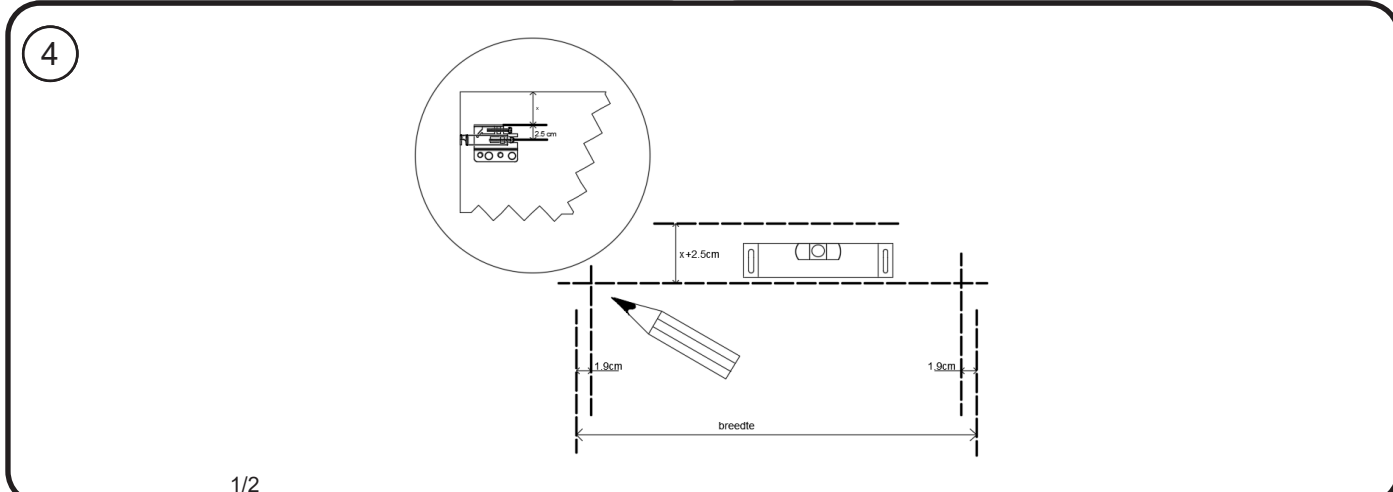

SKARCO2

**DETREMMERIE**  
BATHROOM FURNITURE

OPMERKINGEN / REMARQUES: YV@DETREMMERIE.BE

**SPIEGEL MET LUIFEL**

SKARCO2

+

DETREMMERIE

BATHROOM FURNITURE

OPMERKINGEN / REMARQUES: YV@DETREMMERIE.BE

SPIEGEL MET LUIFEL

<b>DETREMMERIE</b> BATHROOM FURNITURE	<b>SPIEGEKAST MET LUIFEL</b>	
	Tekenaar	Yben Vandamme
	datum	13/02/2026
	schaal	1/10
	program nr	—

1/2

9