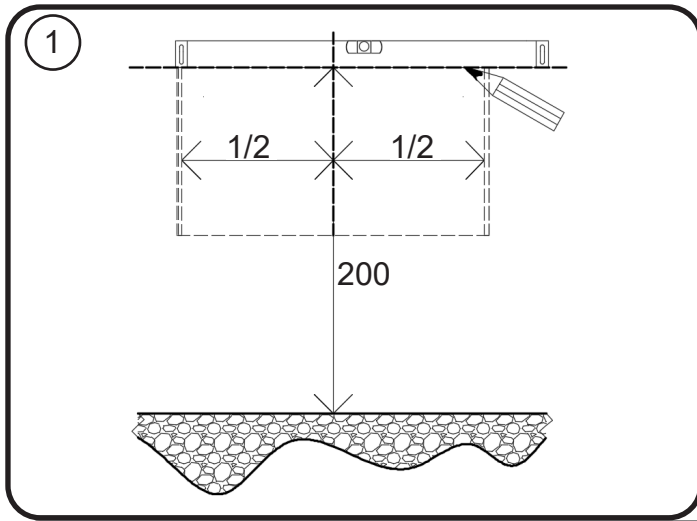

OPMERKINGEN / REMARQUES: YV@DETREMMERIE.BE

SPIEGEL MET LUIFEL

<b>DETREMMERIE</b> BATHROOM FURNITURE	<b>SPIEGEKAST MET LUIFEL</b>	
	Tekenaar	Yben Vandamme
	datum	13/02/2026
	schaal	1/10
	program nr	—

1/2

9