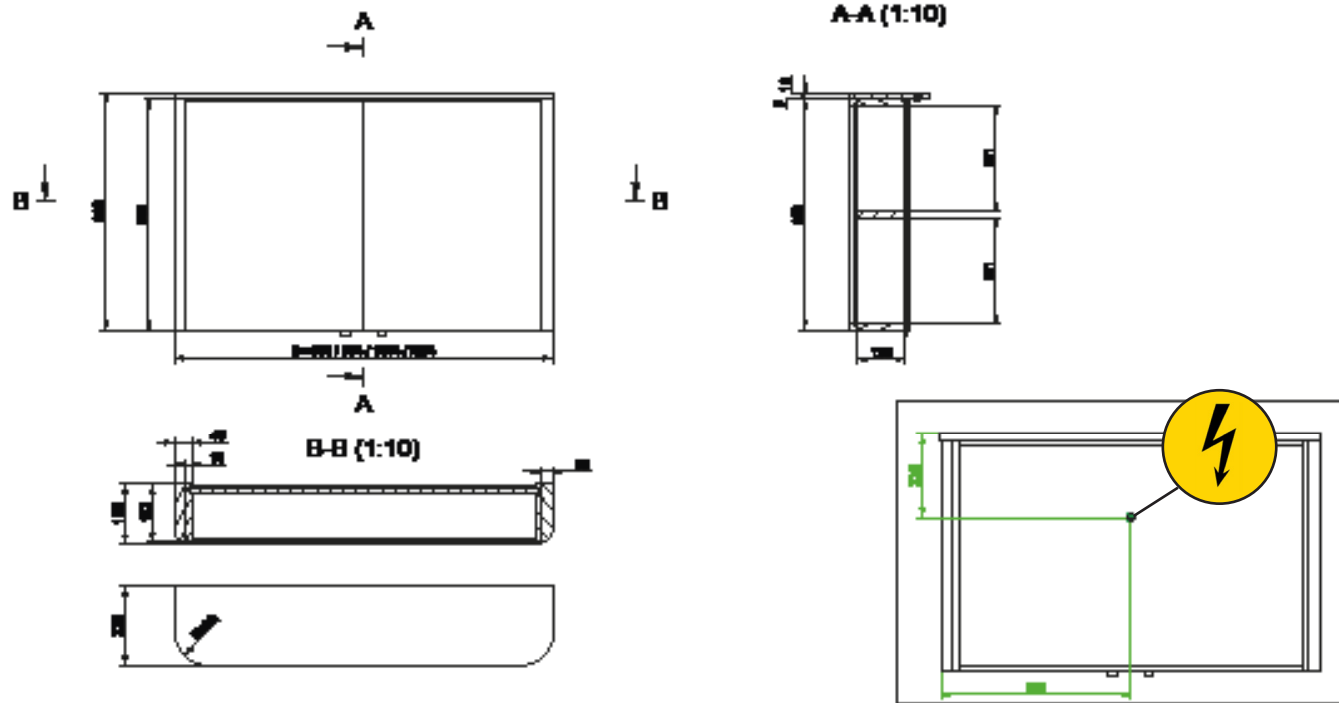

OPMERKINGEN / REMARQUES: YV@DETREMMERIE.BE

SPIEGEL MET LUIFEL

<b>DETREMMERIE</b> BATHROOM FURNITURE	<b>SPIEGEKAST MET LUIFEL</b>	
	Tekenaar	Yben Vandamme
	datum	13/02/2026
	schaal	1/10
	program nr	—

1/2

9