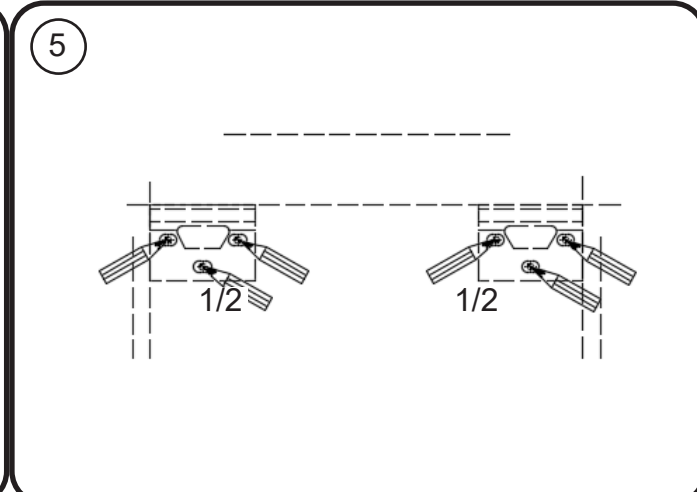

OPMERKINGEN / REMARQUES: YV@DETREMMERIE.BE

SPIEGEL MET LUIFEL

<b>DETREMMERIE</b> BATHROOM FURNITURE	<b>SPIEGEKAST MET LUIFEL</b>	
	Tekenaar	Yben Vandamme
	datum	13/02/2026
	schaal	1/10
	program nr	—

1/2

9