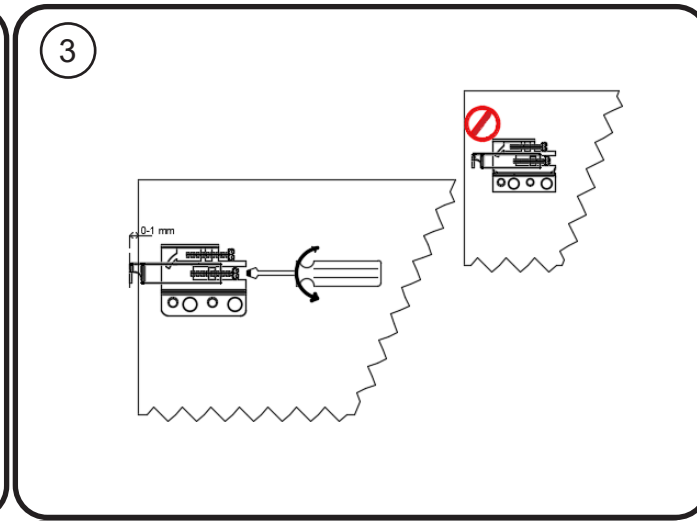

SKARCO2

**DETREMMERIE**  
BATHROOM FURNITURE

OPMERKINGEN / REMARQUES: YV@DETREMMERIE.BE

**SPIEGEL MET LUIFEL**

SKARCO2

+

DETREMMERIE

BATHROOM FURNITURE

OPMERKINGEN / REMARQUES: YV@DETREMMERIE.BE

SPIEGEL MET LUIFEL

<b>DETREMMERIE</b> BATHROOM FURNITURE	<b>SPIEGEKAST MET LUIFEL</b>	
	Tekenaar	Yben Vandamme
	datum	13/02/2026
	schaal	1/10
	program nr	—

1/2

9