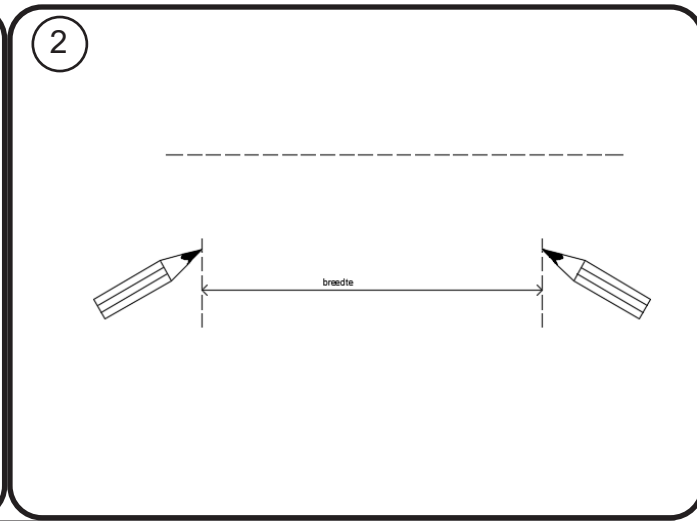

SKARCO2

**DETREMMERIE**  
BATHROOM FURNITURE

OPMERKINGEN / REMARQUES: YV@DETREMMERIE.BE

**SPIEGEL MET LUIFEL**

SKARCO2

+

DETREMMERIE

BATHROOM FURNITURE

OPMERKINGEN / REMARQUES: YV@DETREMMERIE.BE

SPIEGEL MET LUIFEL

<b>DETREMMERIE</b> BATHROOM FURNITURE	<b>SPIEGEKAST MET LUIFEL</b>	
	Tekenaar	Yben Vandamme
	datum	13/02/2026
	schaal	1/10
	program nr	—

1/2

9