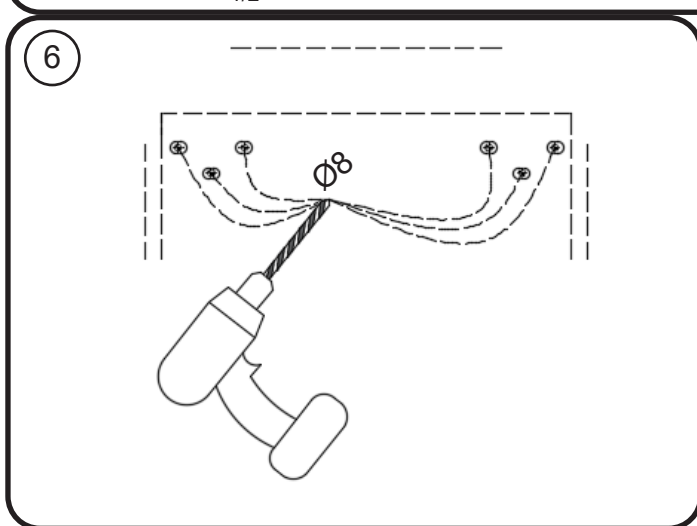

OPMERKINGEN / REMARQUES: YV@DETREMMERIE.BE

SPIEGEL MET LUIFEL

<b>DETREMMERIE</b> BATHROOM FURNITURE	<b>SPIEGEKAST MET LUIFEL</b>	
	Tekenaar	Yben Vandamme
	datum	13/02/2026
	schaal	1/10
	program nr	—

1/2

9