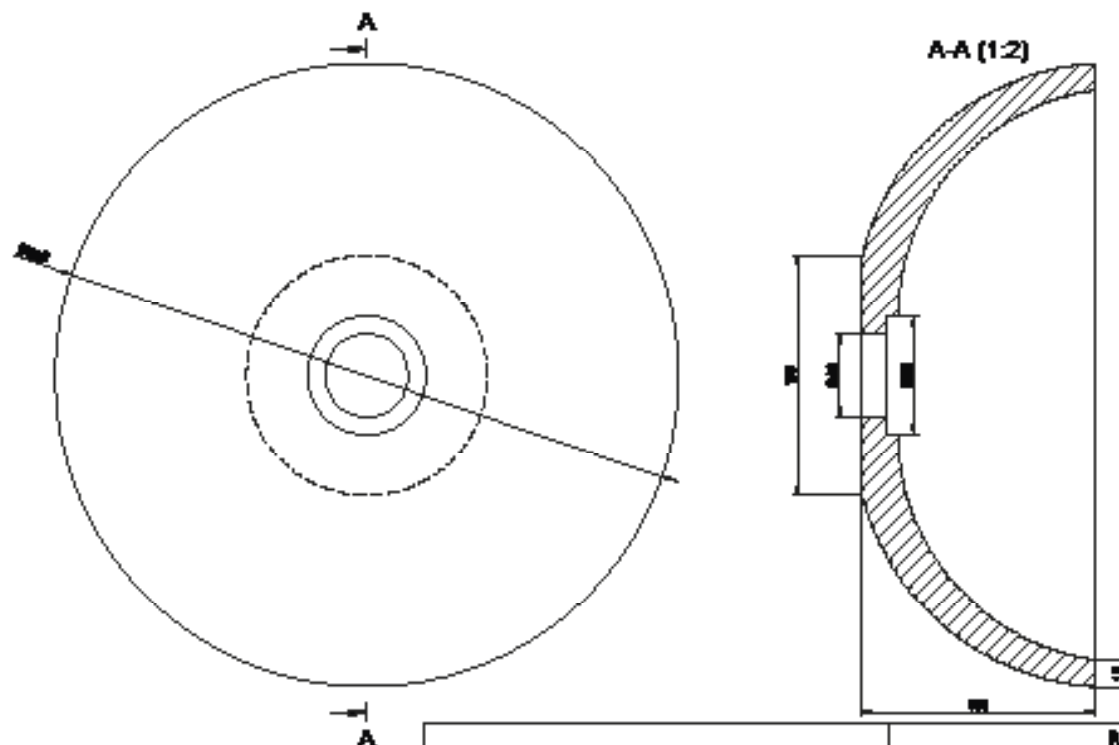

## WASKOM TERAZZO

<b>DETREMMERIE</b> BATHROOM FURNITURE	<b>MARIE</b>	
	Tekenaar	Yben Vandamme
	datum	17/02/2026
	schaal	1/2
	program nr	—

AANSLUITSCHEMA  
SCHÉMA DE RACCORDEMENTDETREMMERIE  
BATHROOM FURNITURE