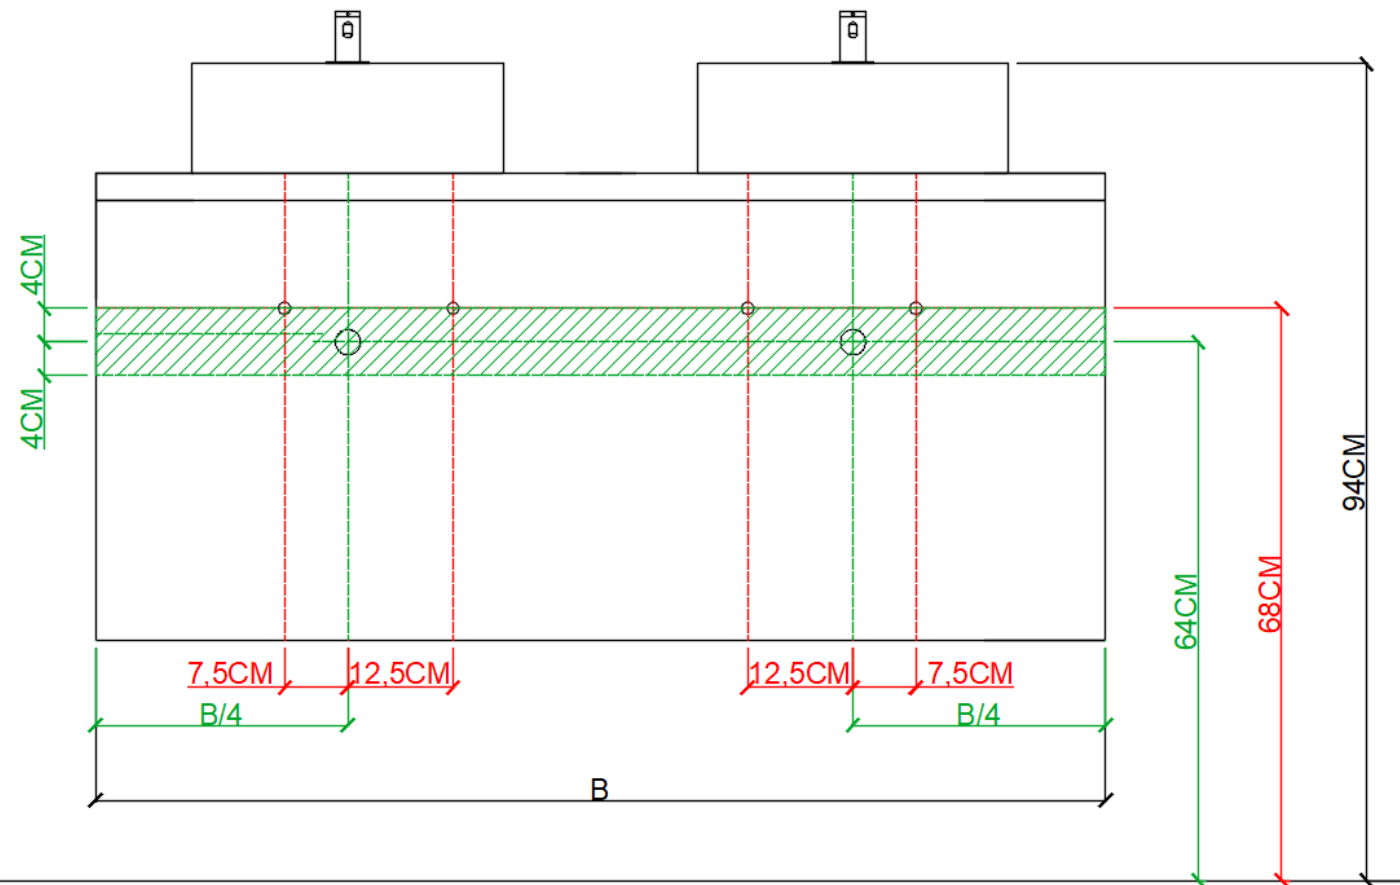

AANSLUITSCHEMA
SCHÉMA DE RACCORDEMENT

DETREMMERIE

BATHROOM FURNITURE

OPMERKINGEN / REMARQUES: YV@DETREMMERIE.BE

WASKOM TERAZZO

= tolerantiezone afvoer /
zone de tolérance de l'écoulement