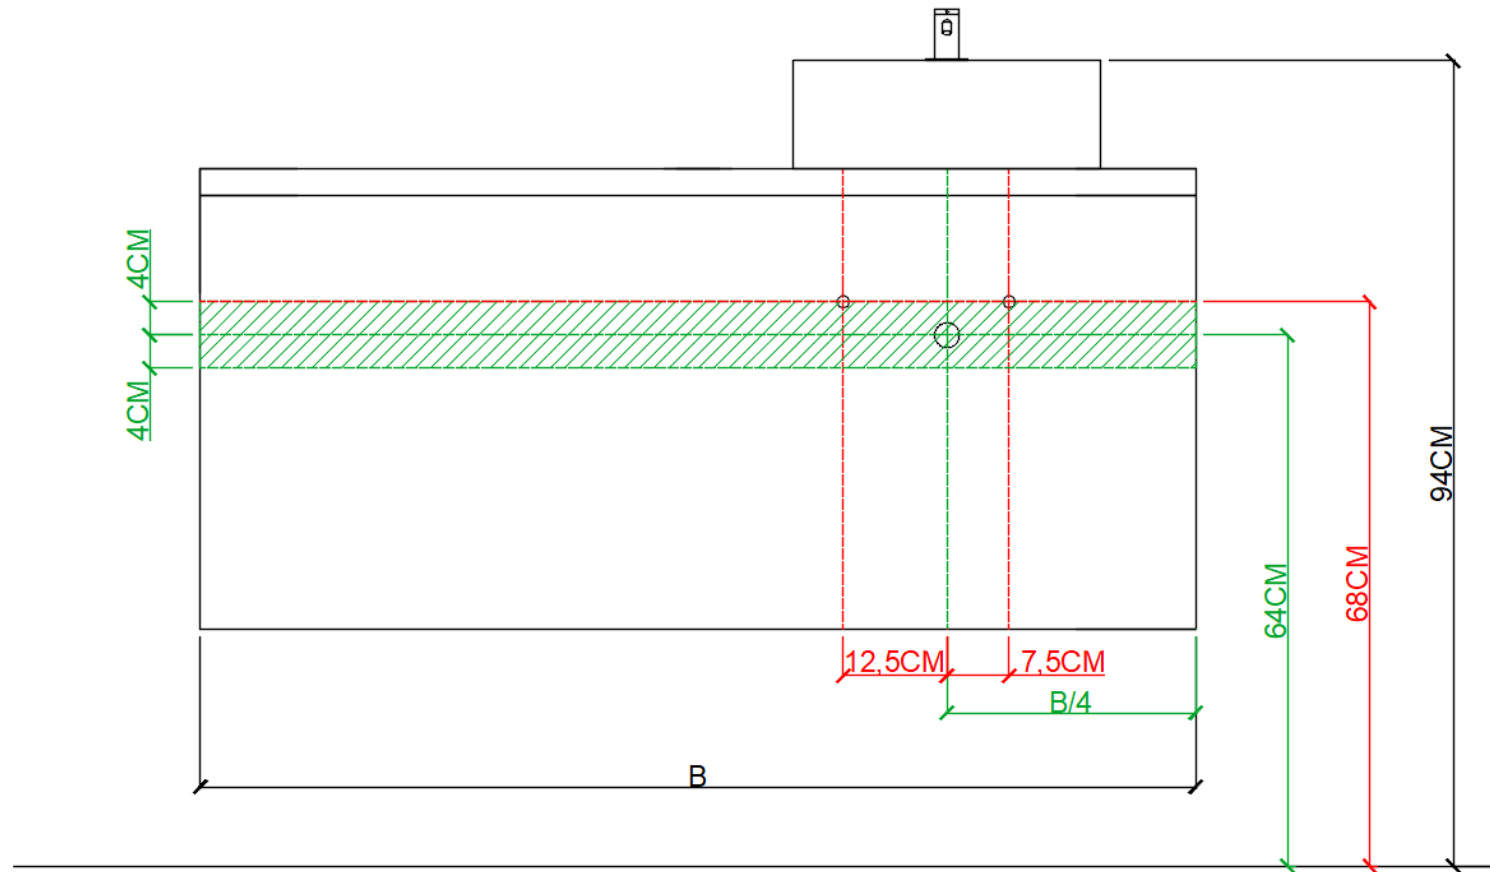

AANSLUITSCHEMA
SCHÉMA DE RACCORDEMENT

DETREMMERIE
BATHROOM FURNITURE

OPMERKINGEN / REMARQUES: YV@DETREMMERIE.BE

WASKOM TERAZZO

= tolerantiezone afvoer /
zone de tolérance de l'écoulement