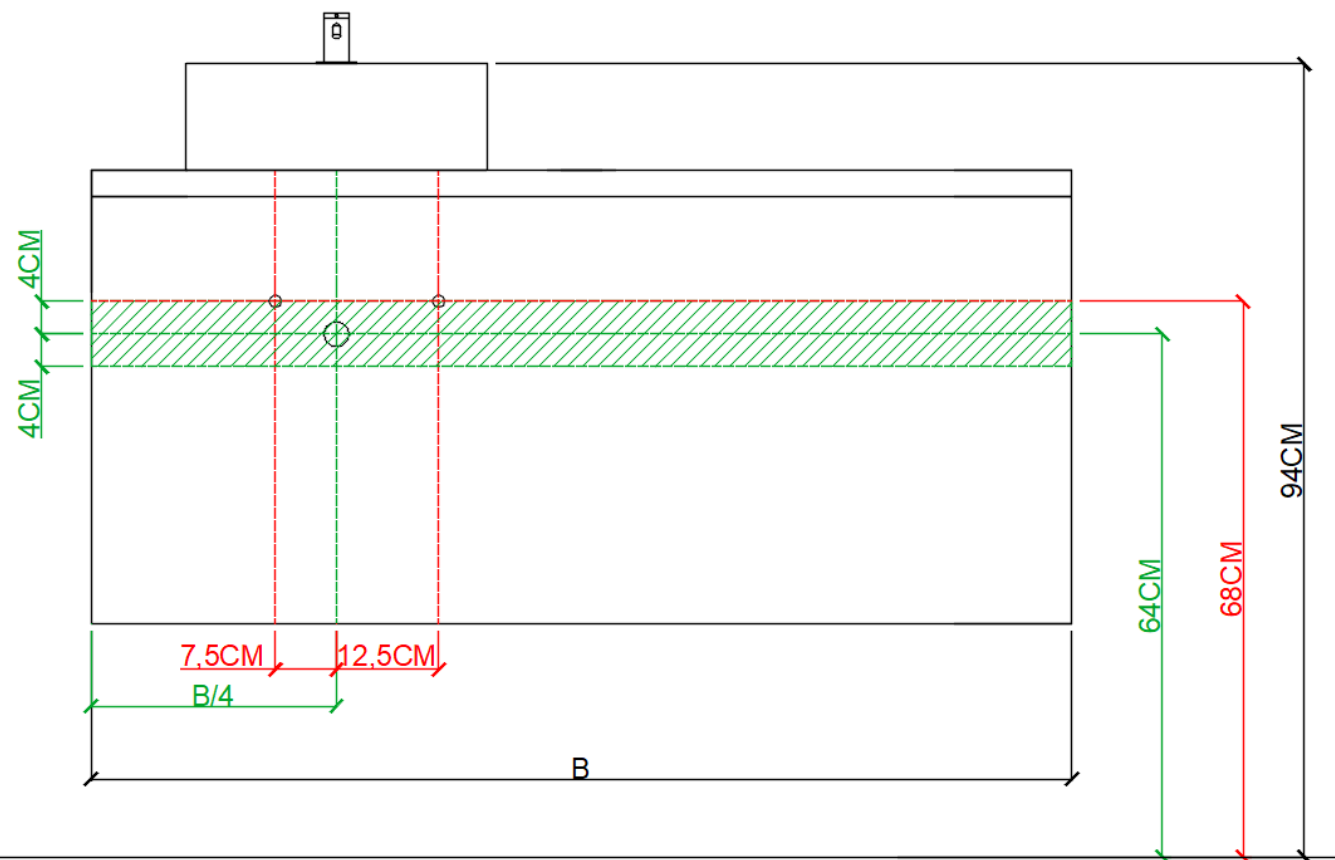

AANSLUITSCHEMA
SCHÉMA DE RACCORDEMENT

DETREMMERIE
BATHROOM FURNITURE

OPMERKINGEN / REMARQUES: YV@DETREMMERIE.BE

WASKOM TERAZZO

= tolerantiezone afvoer /
zone de tolérance de l'écoulement