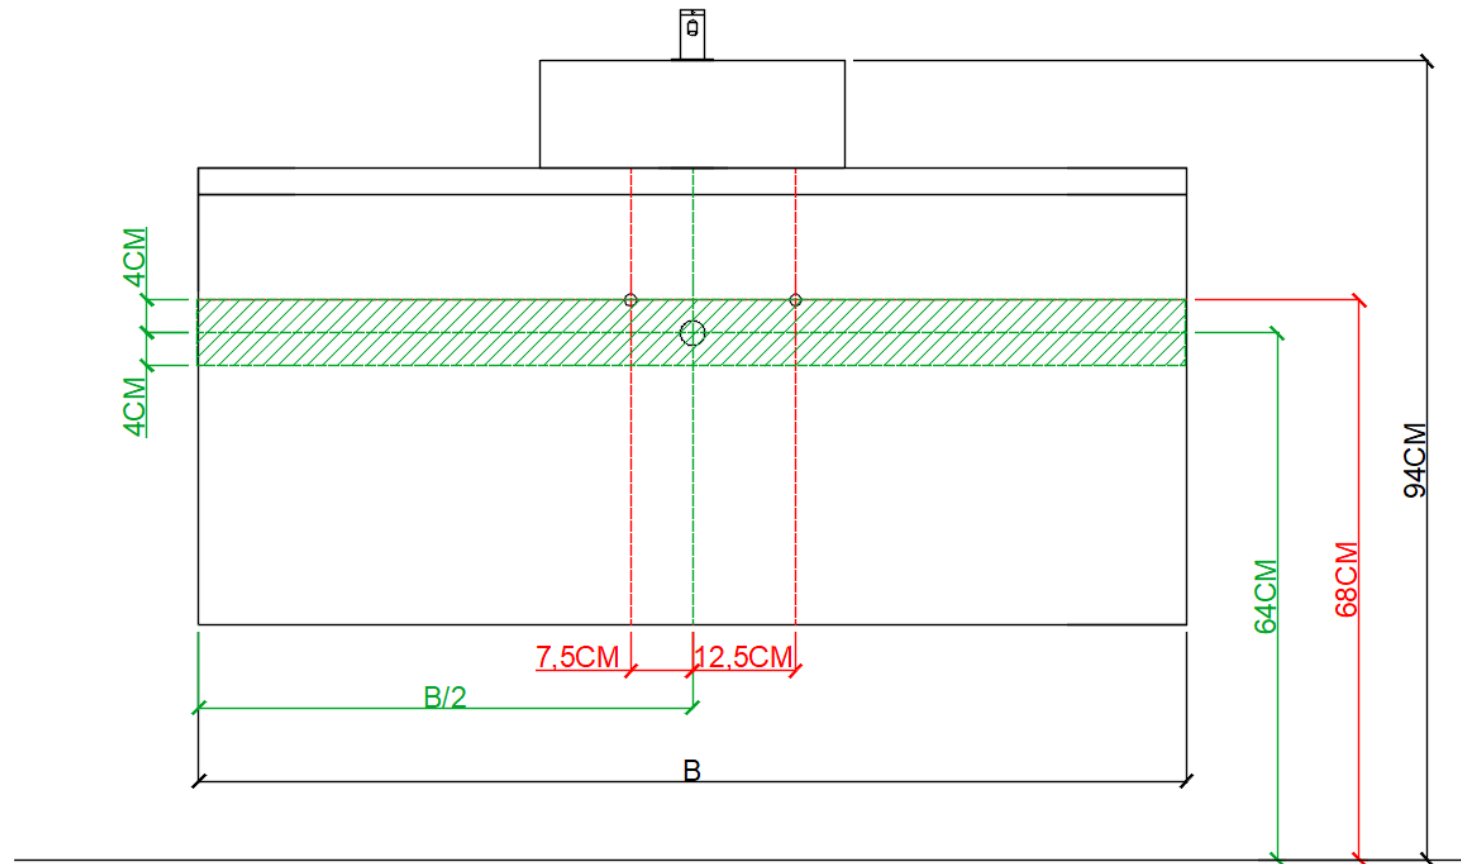

AANSLUITSCHEMA
SCHÉMA DE RACCORDEMENT

DETREMMERIE
BATHROOM FURNITURE

OPMERKINGEN / REMARQUES: YV@DETREMMERIE.BE

WASKOM TERAZZO

= tolerantiezone afvoer /
zone de tolérance de l'écoulement