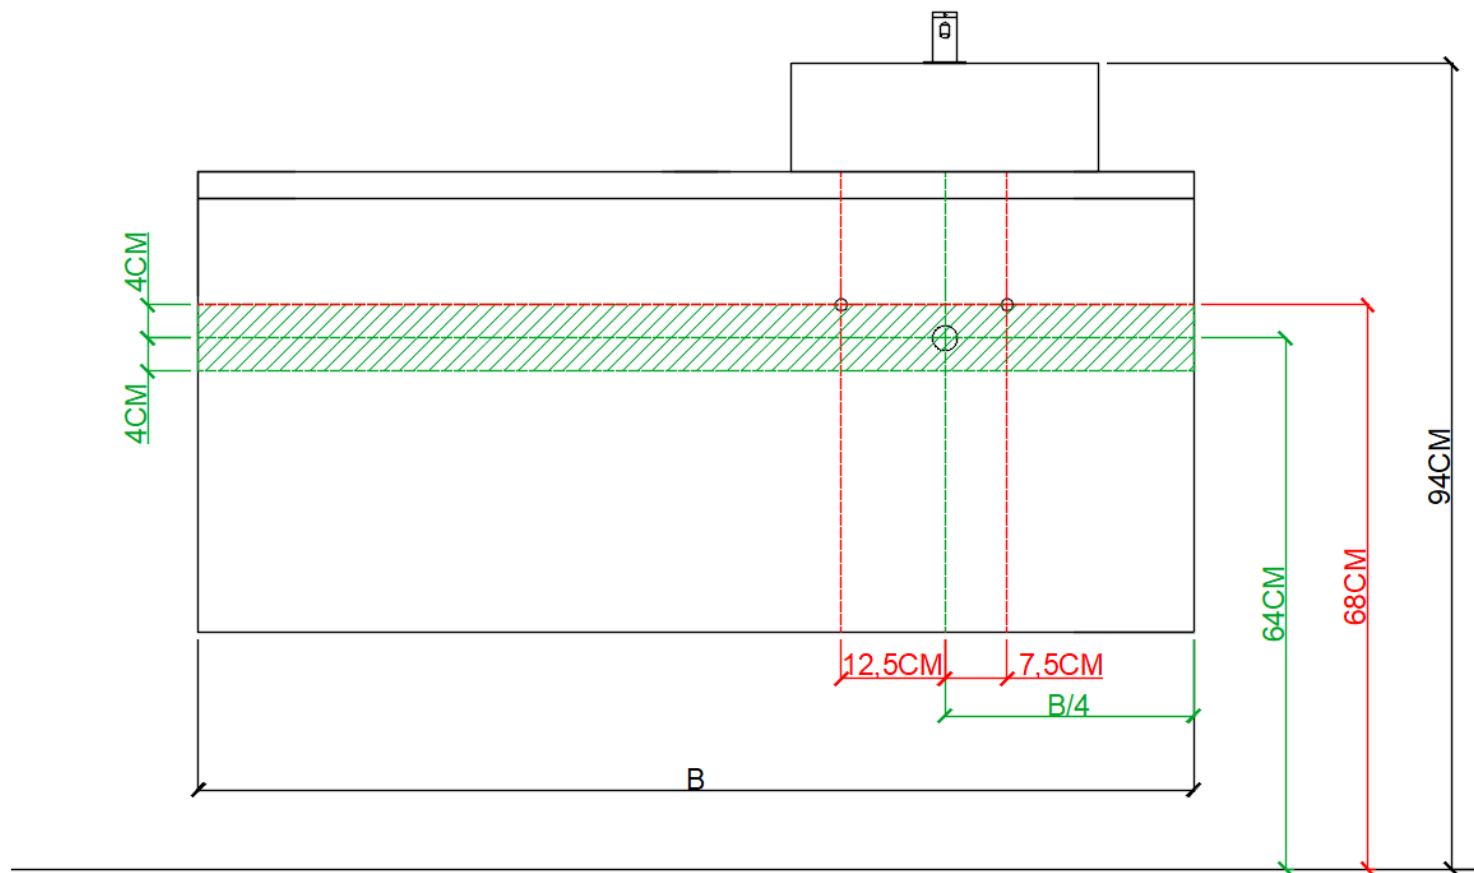

WASKOM TERAZZO

 = tolerantiezone afvoer /
zone de tolérance de l'écoulement

AANSLUITSCHEMA
SCHÉMA DE RACCORDEMENTDETREMMERIE
BATHROOM FURNITURE

OPMERKINGEN / REMARQUES: YV@DETREMMERIE.BE

WASKOM TERAZZO

 = tolerantiezone afvoer /
zone de tolérance de l'écoulement

AANSLUITSCHEMA
SCHÉMA DE RACCORDEMENTDETREMMERIE
BATHROOM FURNITURE

OPMERKINGEN / REMARQUES: YV@DETREMMERIE.BE

WASKOM TERAZZO

 = tolerantiezone afvoer /
zone de tolérance de l'écoulement