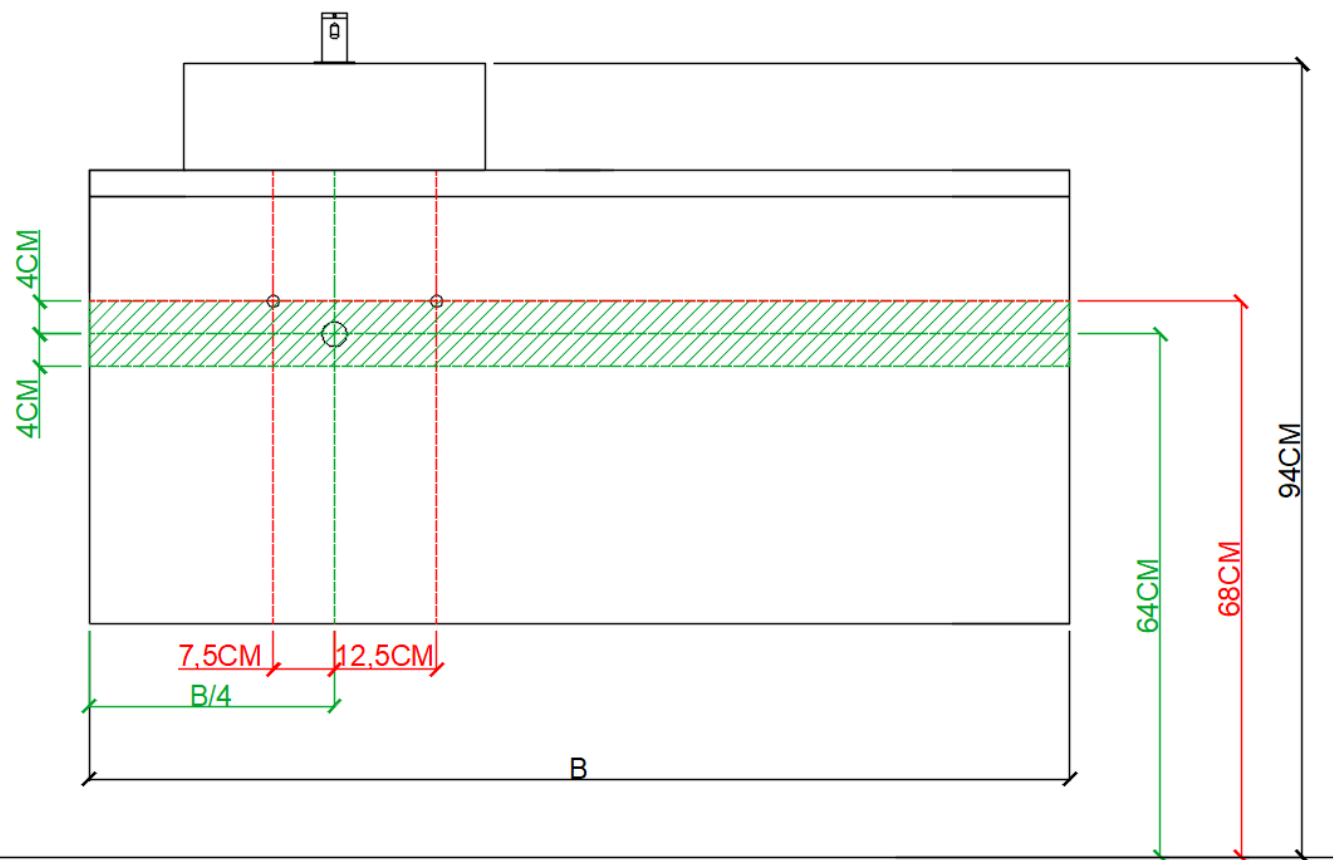

OPMERKINGEN / REMARQUES: YV@DETREMMERIE.BE

WASKOM TERAZZO

 = tolerantiezone afvoer /
zone de tolérance de l'écoulement

AANSLUITSCHEMA
SCHÉMA DE RACCORDEMENTDETREMMERIE
BATHROOM FURNITURE

OPMERKINGEN / REMARQUES: YV@DETREMMERIE.BE

WASKOM TERAZZO

 = tolerantiezone afvoer /
zone de tolérance de l'écoulement

AANSLUITSCHEMA
SCHÉMA DE RACCORDEMENTDETREMMERIE
BATHROOM FURNITURE

OPMERKINGEN / REMARQUES: YV@DETREMMERIE.BE

WASKOM TERAZZO

 = tolerantiezone afvoer /
zone de tolérance de l'écoulement