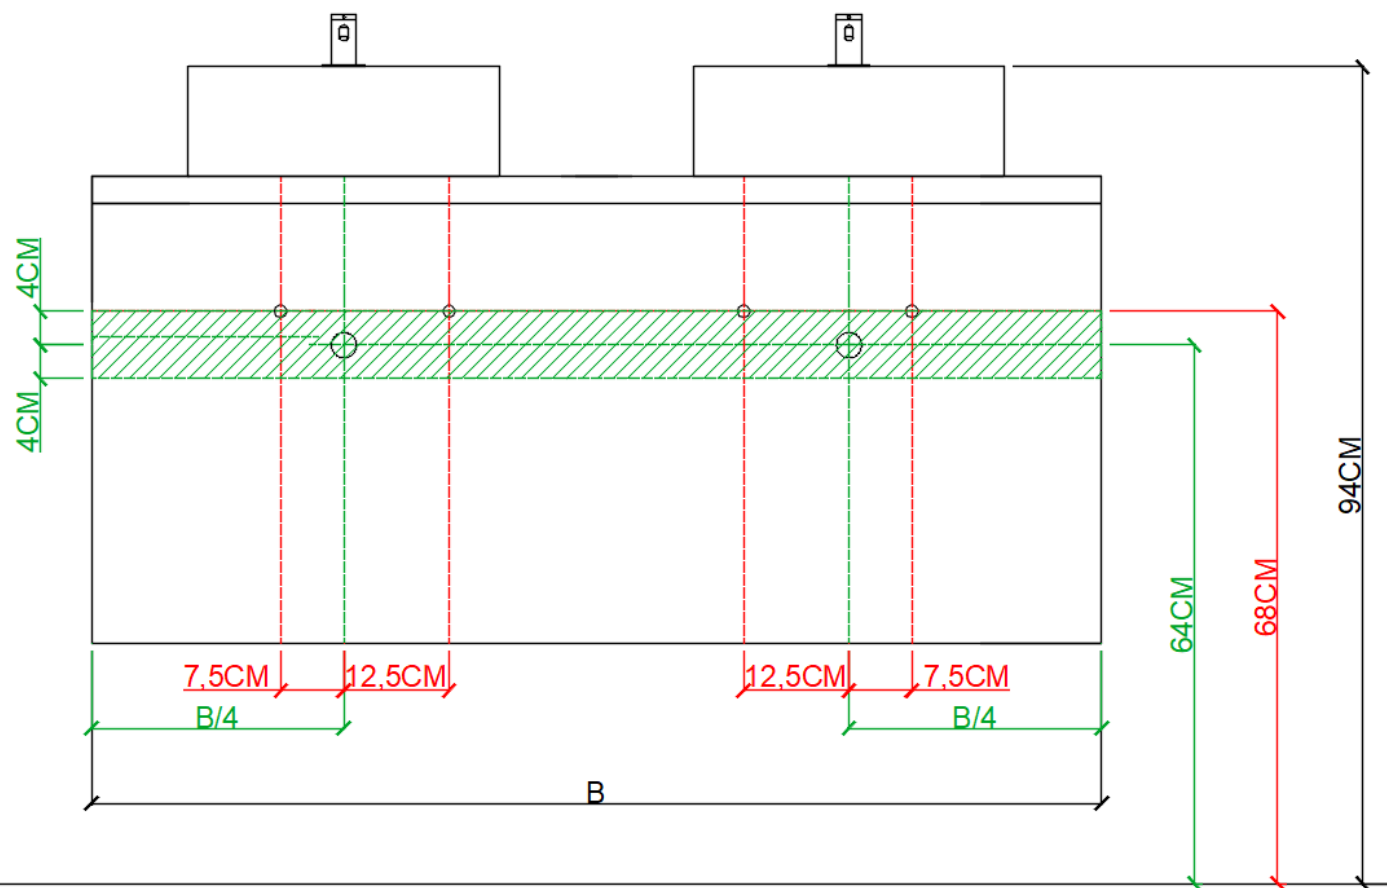

AANSLUITSCHEMA
SCHÉMA DE RACCORDEMENT

DETREMMERIE
BATHROOM FURNITURE

OPMERKINGEN / REMARQUES: YV@DETREMMERIE.BE

WASKOM TERAZZO

= tolerantiezone afvoer /
zone de tolérance de l'écoulement