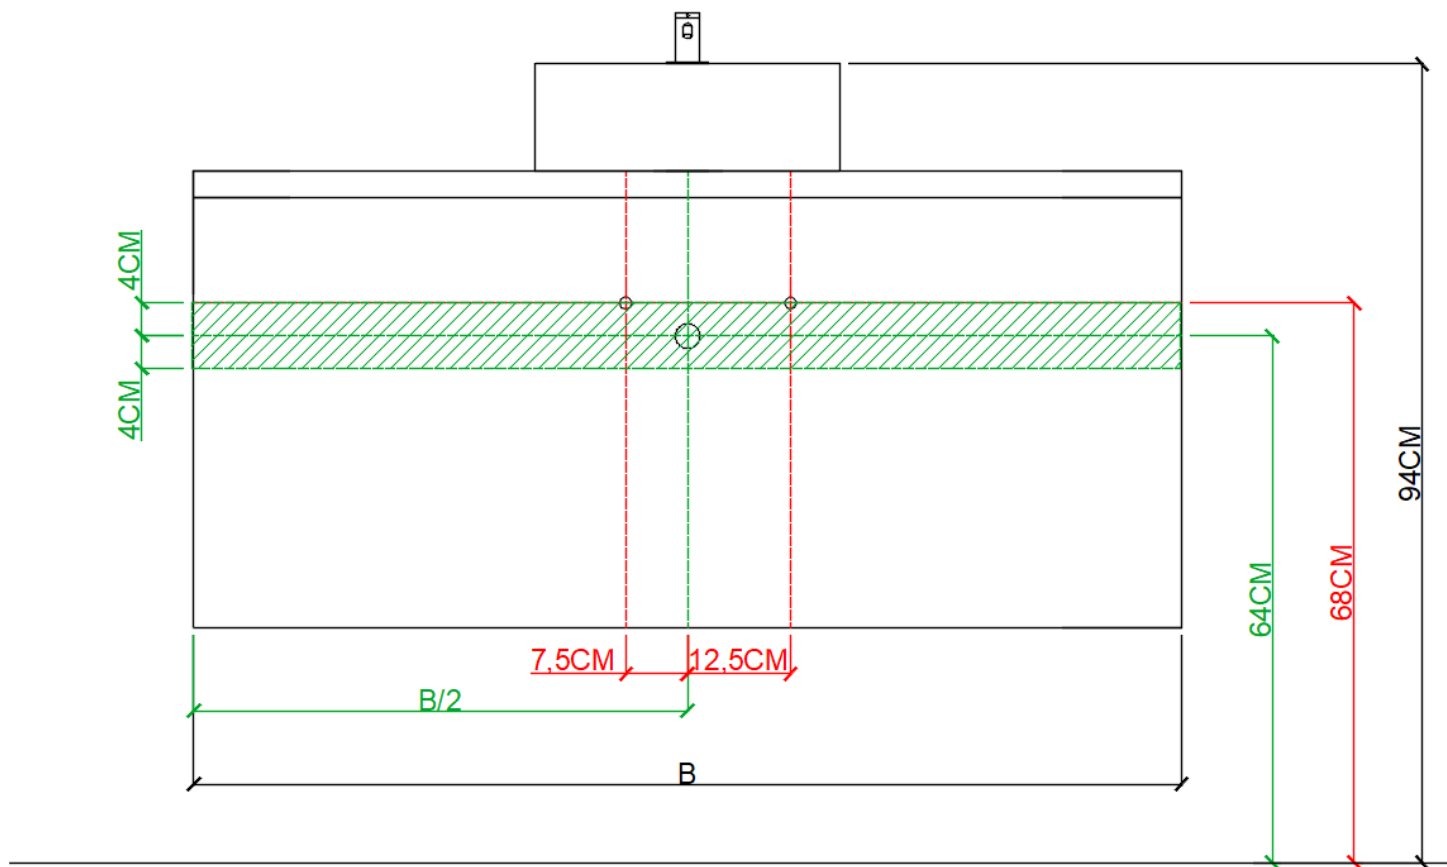

OPMERKINGEN / REMARQUES: YV@DETREMMERIE.BE

WASKOM TERAZZO

 = tolerantiezone afvoer /
zone de tolérance de l'écoulement

AANSLUITSCHEMA
SCHÉMA DE RACCORDEMENTDETREMMERIE
BATHROOM FURNITURE

OPMERKINGEN / REMARQUES: YV@DETREMMERIE.BE