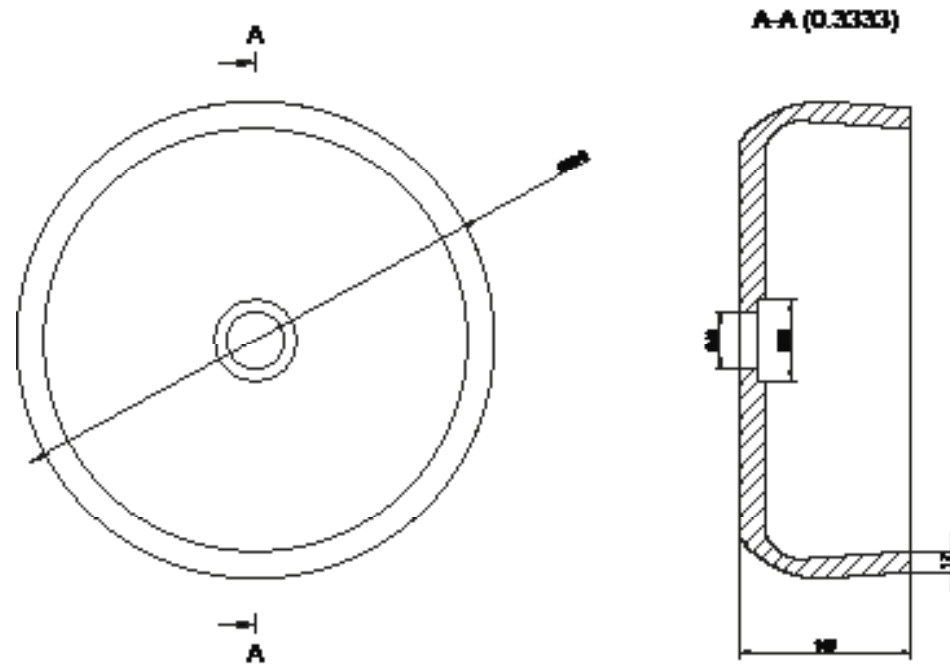

WKDC

DETREMMERIE

BATHROOM FURNITURE

OPMERKINGEN / REMARQUES: YV@DETREMMERIE.BE

WASKOM TERAZZO

DETREMMERIE BATHROOM FURNITURE	LOU	
	Tekenaar	Yben Vandamme
	datum	17/02/2026
	schaal	1/3
	program nr	—