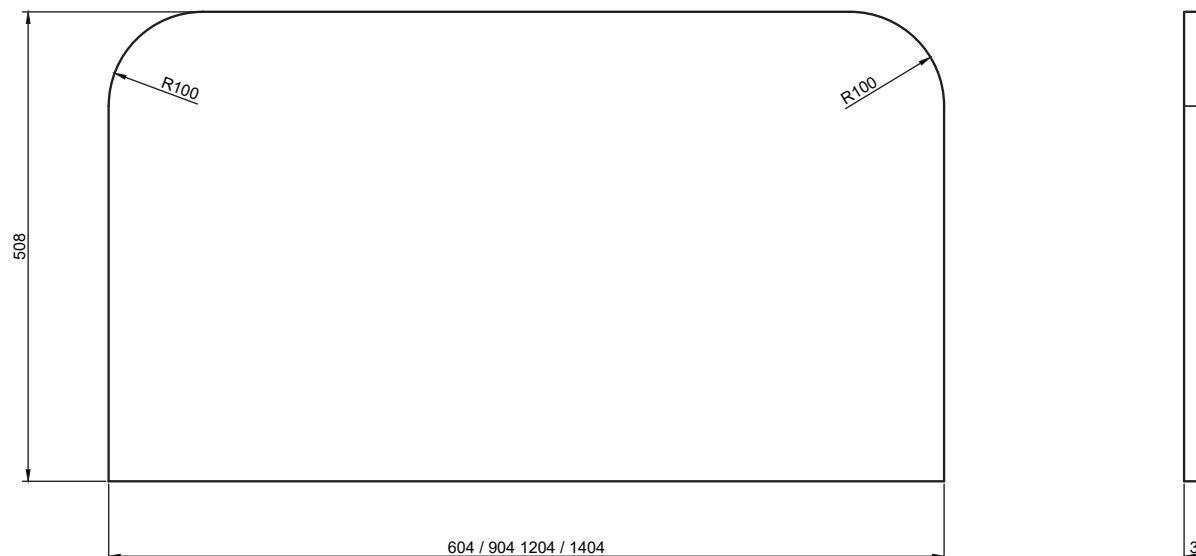

**ATAR50MD**  
**ATAR50KD**

**DETREMMERIE**  
BATHROOM FURNITURE

OPMERKINGEN / REMARQUES: YV@DETREMMERIE.BE

**AFDEKTABLET GELAKT**

**ATAR50MD**  
**ATAR50KD**

## AFDEKTABLET GELAKT

<b>DETREMMERIE</b> BATHROOM FURNITURE	AFDEKTABLET	
	Tekenaar	Yben Vandamme
	datum	26/03/2026
	schaal	1/5
	program nr	----

Detremmerie nv - Spijkerlaan 153 - 8791 Beveren-Leie (BE)  
www.detremmerie.be